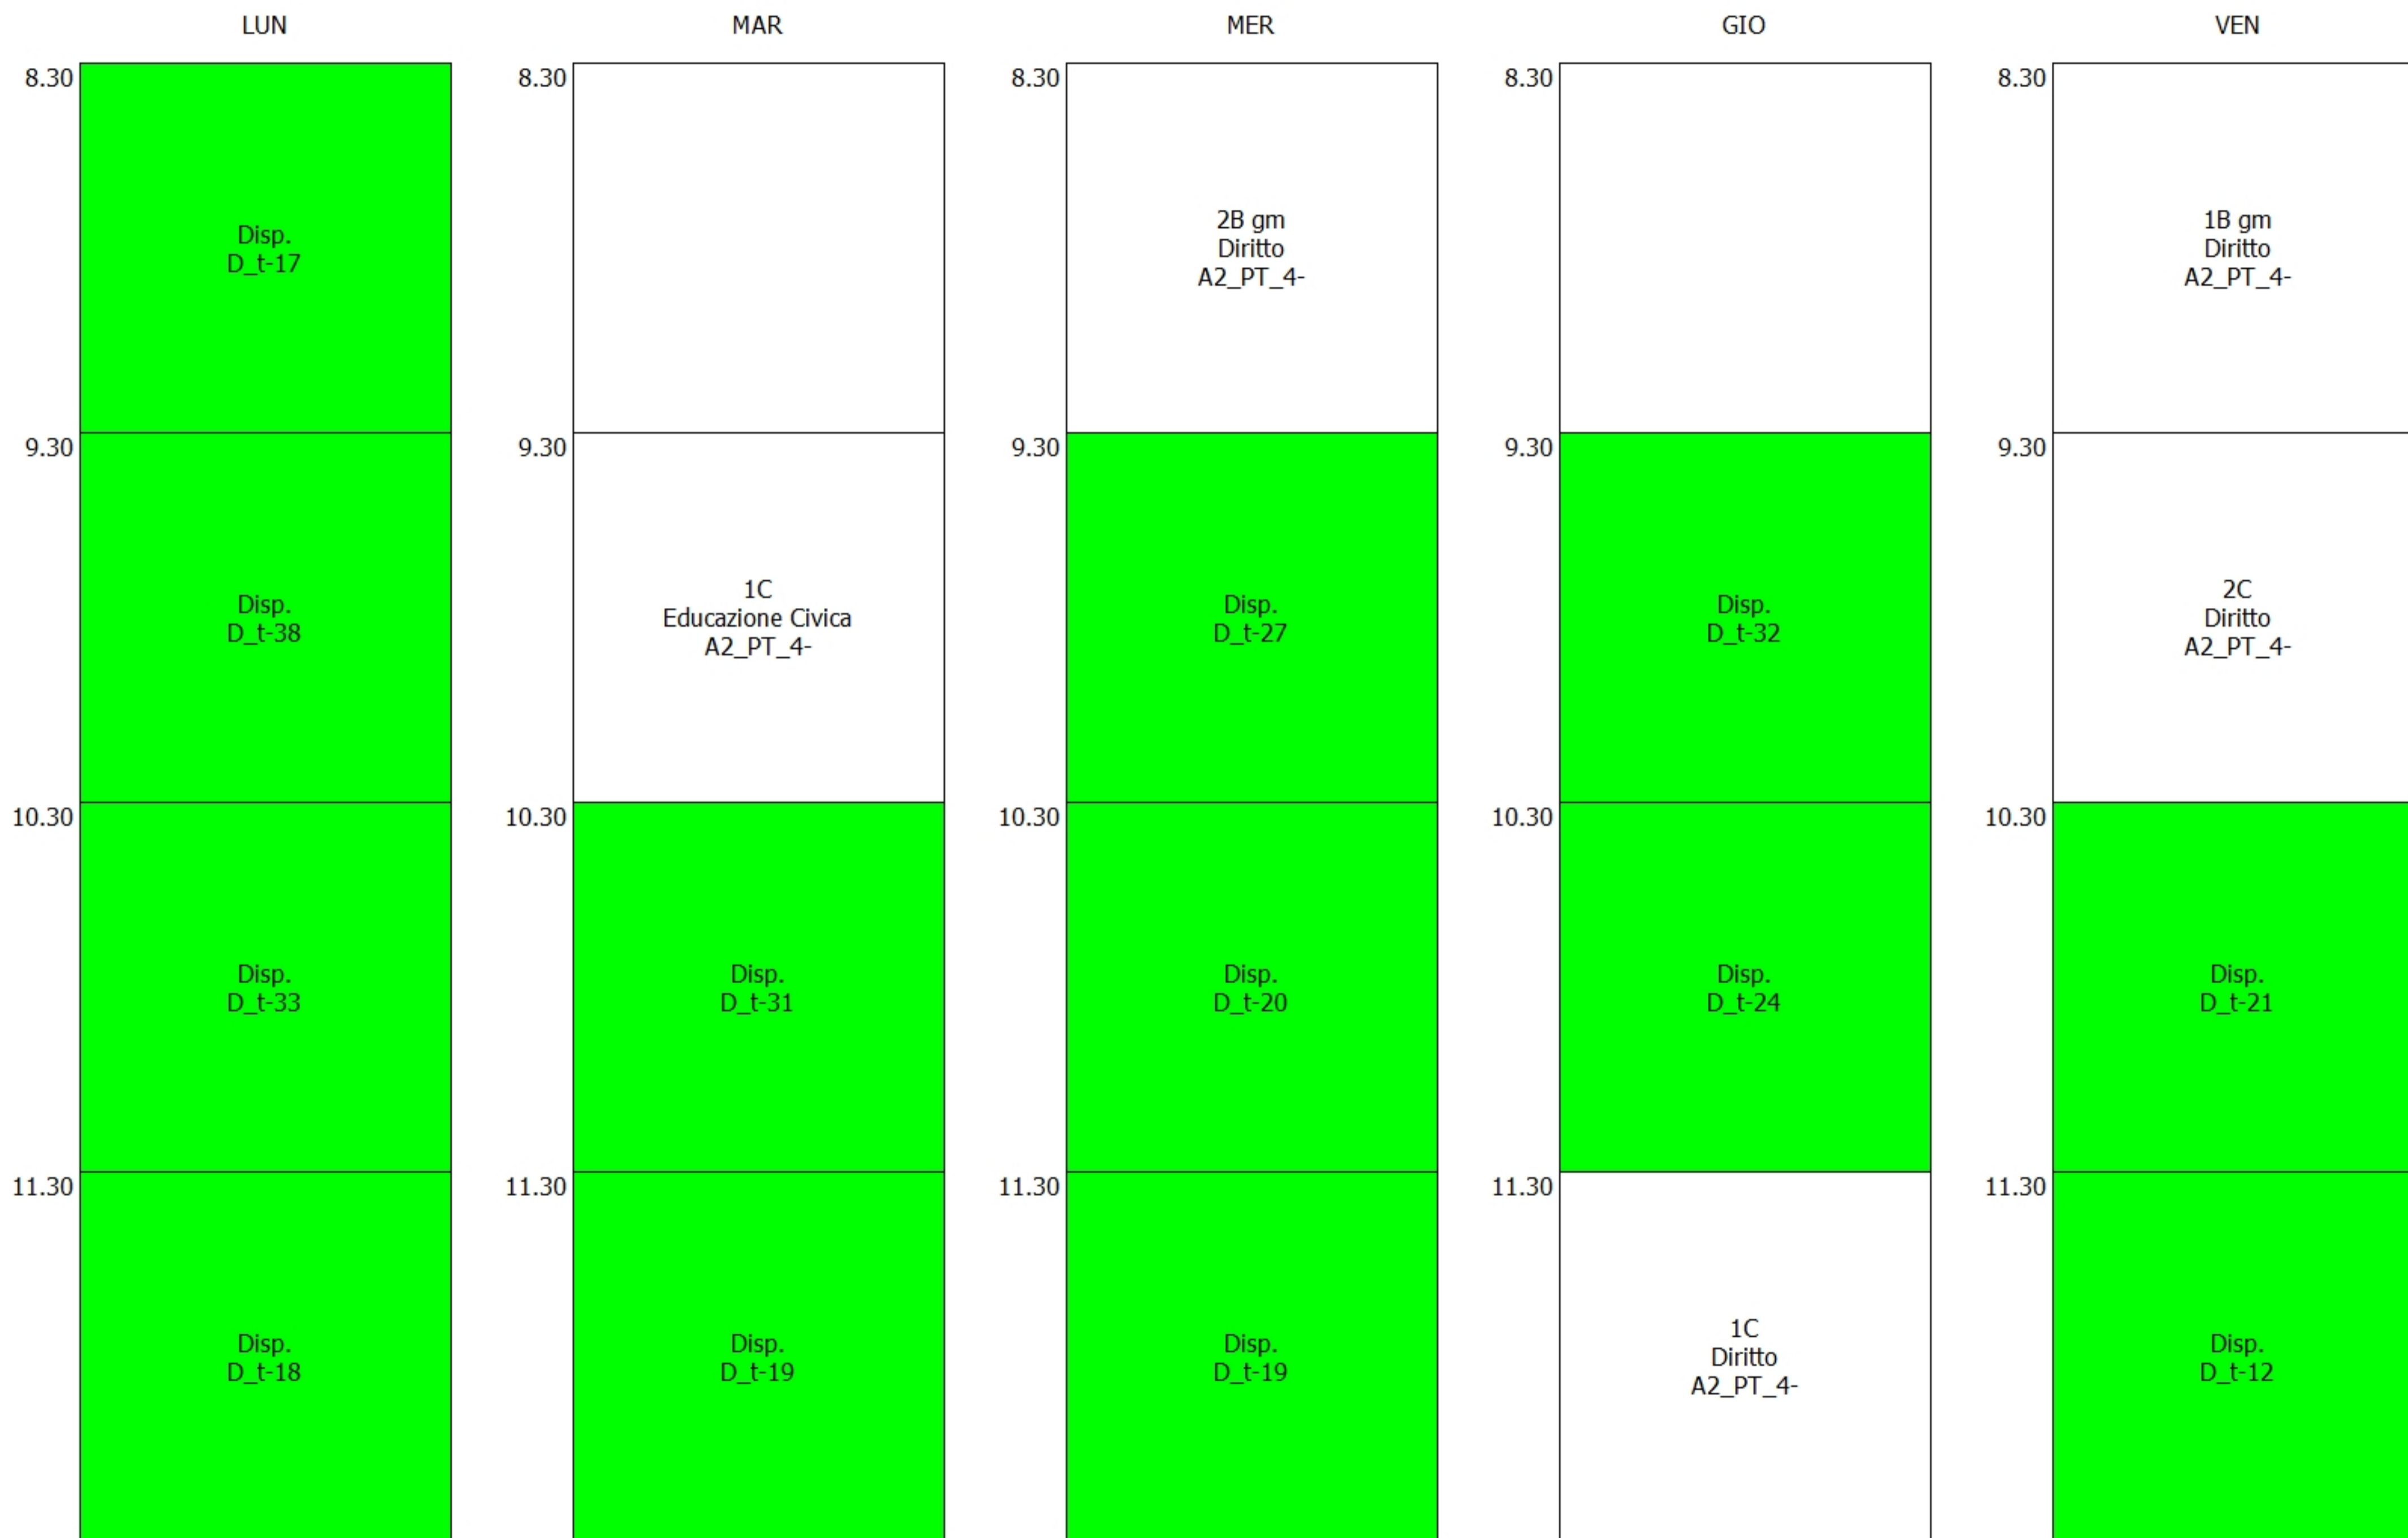

ORARIO DOCENTE - Pirozzi Imma (18:00)

ORARIO DOCENTE - Refuto Vladimiro (18:00)

	LUN	MAR	MER	GIO	VEN
8.30					
9.30		3B gm Italiano A2_P1_7-	1B gm Italiano A2_PT_3-	1B gm Italiano A2_P1_7-	
10.30	4B gm Italiano A2_P1_6-		5B gm Italiano A2_P1_6-		Disp. D_t-25
11.30	3B gm Italiano A2_P1_6-	5B gm Italiano A2_P1_7-	2B gm Italiano A2_P1_7-	4B gm Italiano A2_P1_7-	2B gm Italiano A2_PT_3-