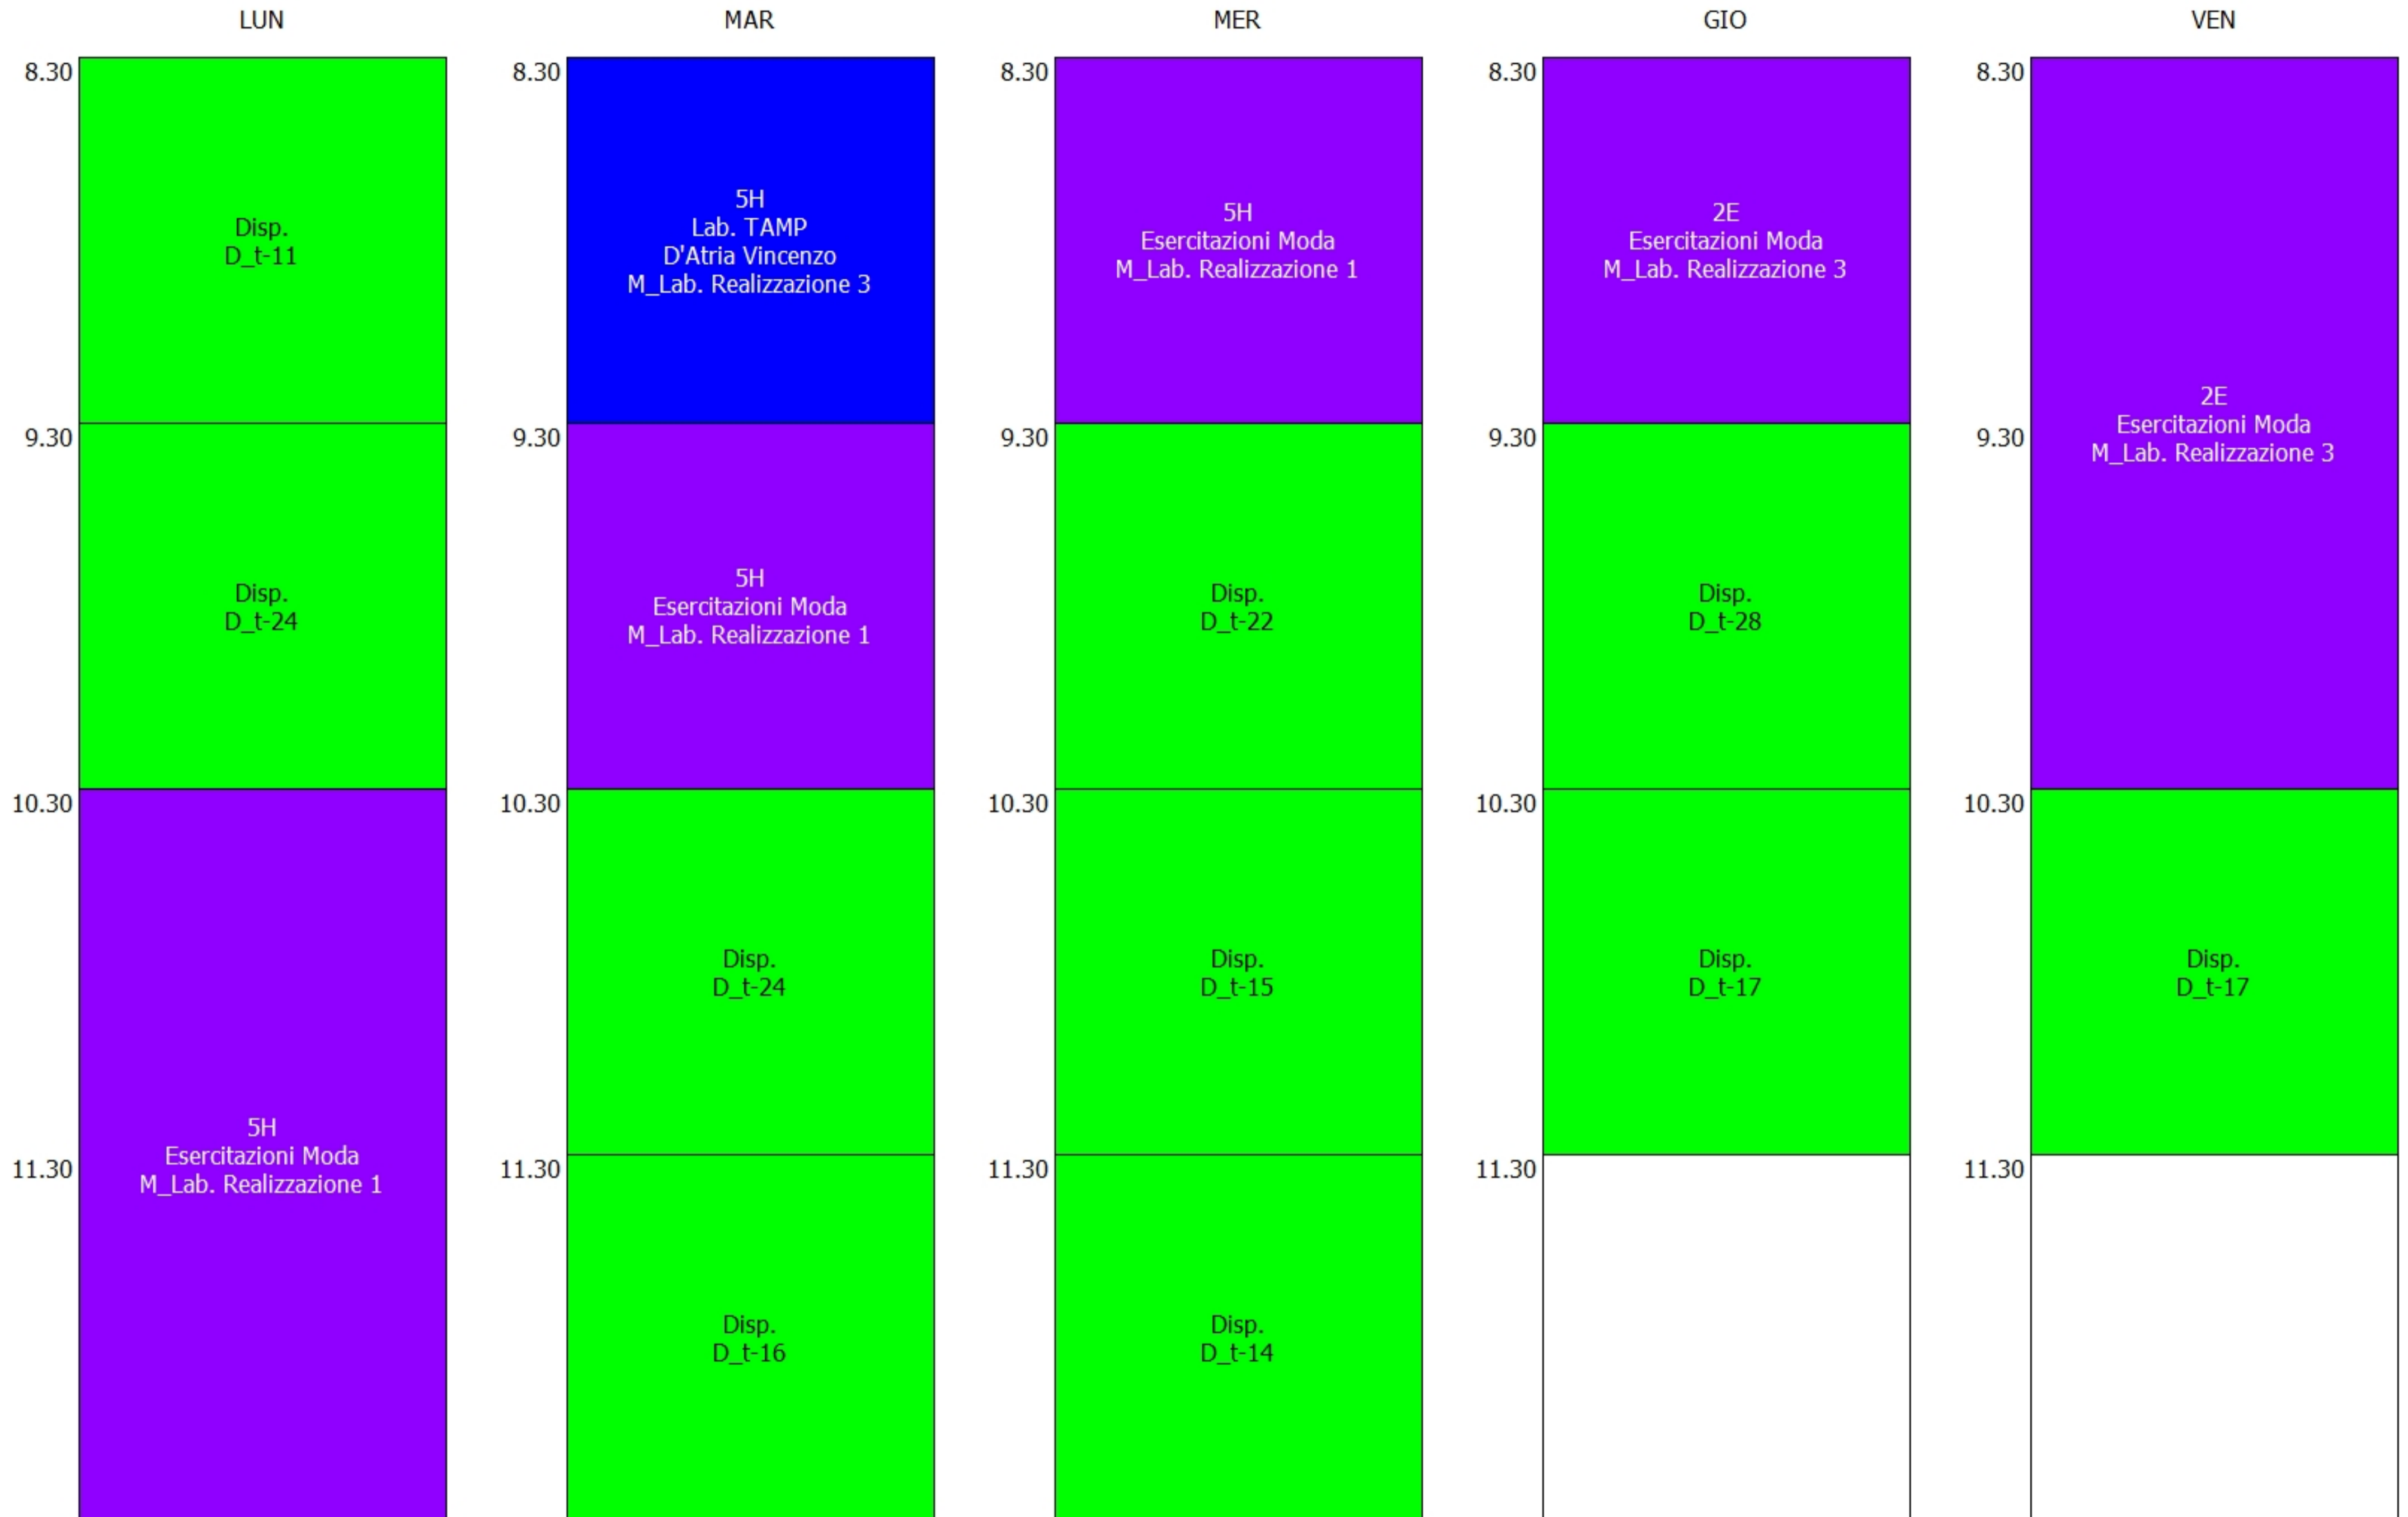

ORARIO DOCENTE - Galasso Vincenzo (18:00)

	LUN	MAR	MER	GIO	VEN
8.30	1C Lab. TTRG D'Antuno Fabio PP_P1_14-	1C TTRG PP_P1_14-	2B sw Lab. TTRG D'Antuno Fabio PP_PT_Lab. CAD	Disp. D_t-18	2A Lab. TTRG Spano Mario Mariano (13h) PP_PT_Lab. CAD
9.30	2A TTRG PP_PT_Lab. CAD	Disp. D_t-04	1B gm Lab. TTRG D'Antuno Fabio PP_P1_16-	Disp. D_t-27	2B sw TTRG PP_PT_Lab. CAD
10.30	2C Lab. TTRG D'Antuno Fabio PP_PT_Lab. CAD		1B sw Lab. TTRG D'Antuno Fabio PP_P1_15-	Disp. D_t-16	1B sw TTRG PP_P1_15-
11.30		2C TTRG PP_PT_Lab. CAD		1A_Q Lab. TTRG Spano Mario Mariano (13h) PP_P1_18-	1B gm TTRG PP_P1_16-

ORARIO DOCENTE - Gardini G. Maria (18:00)