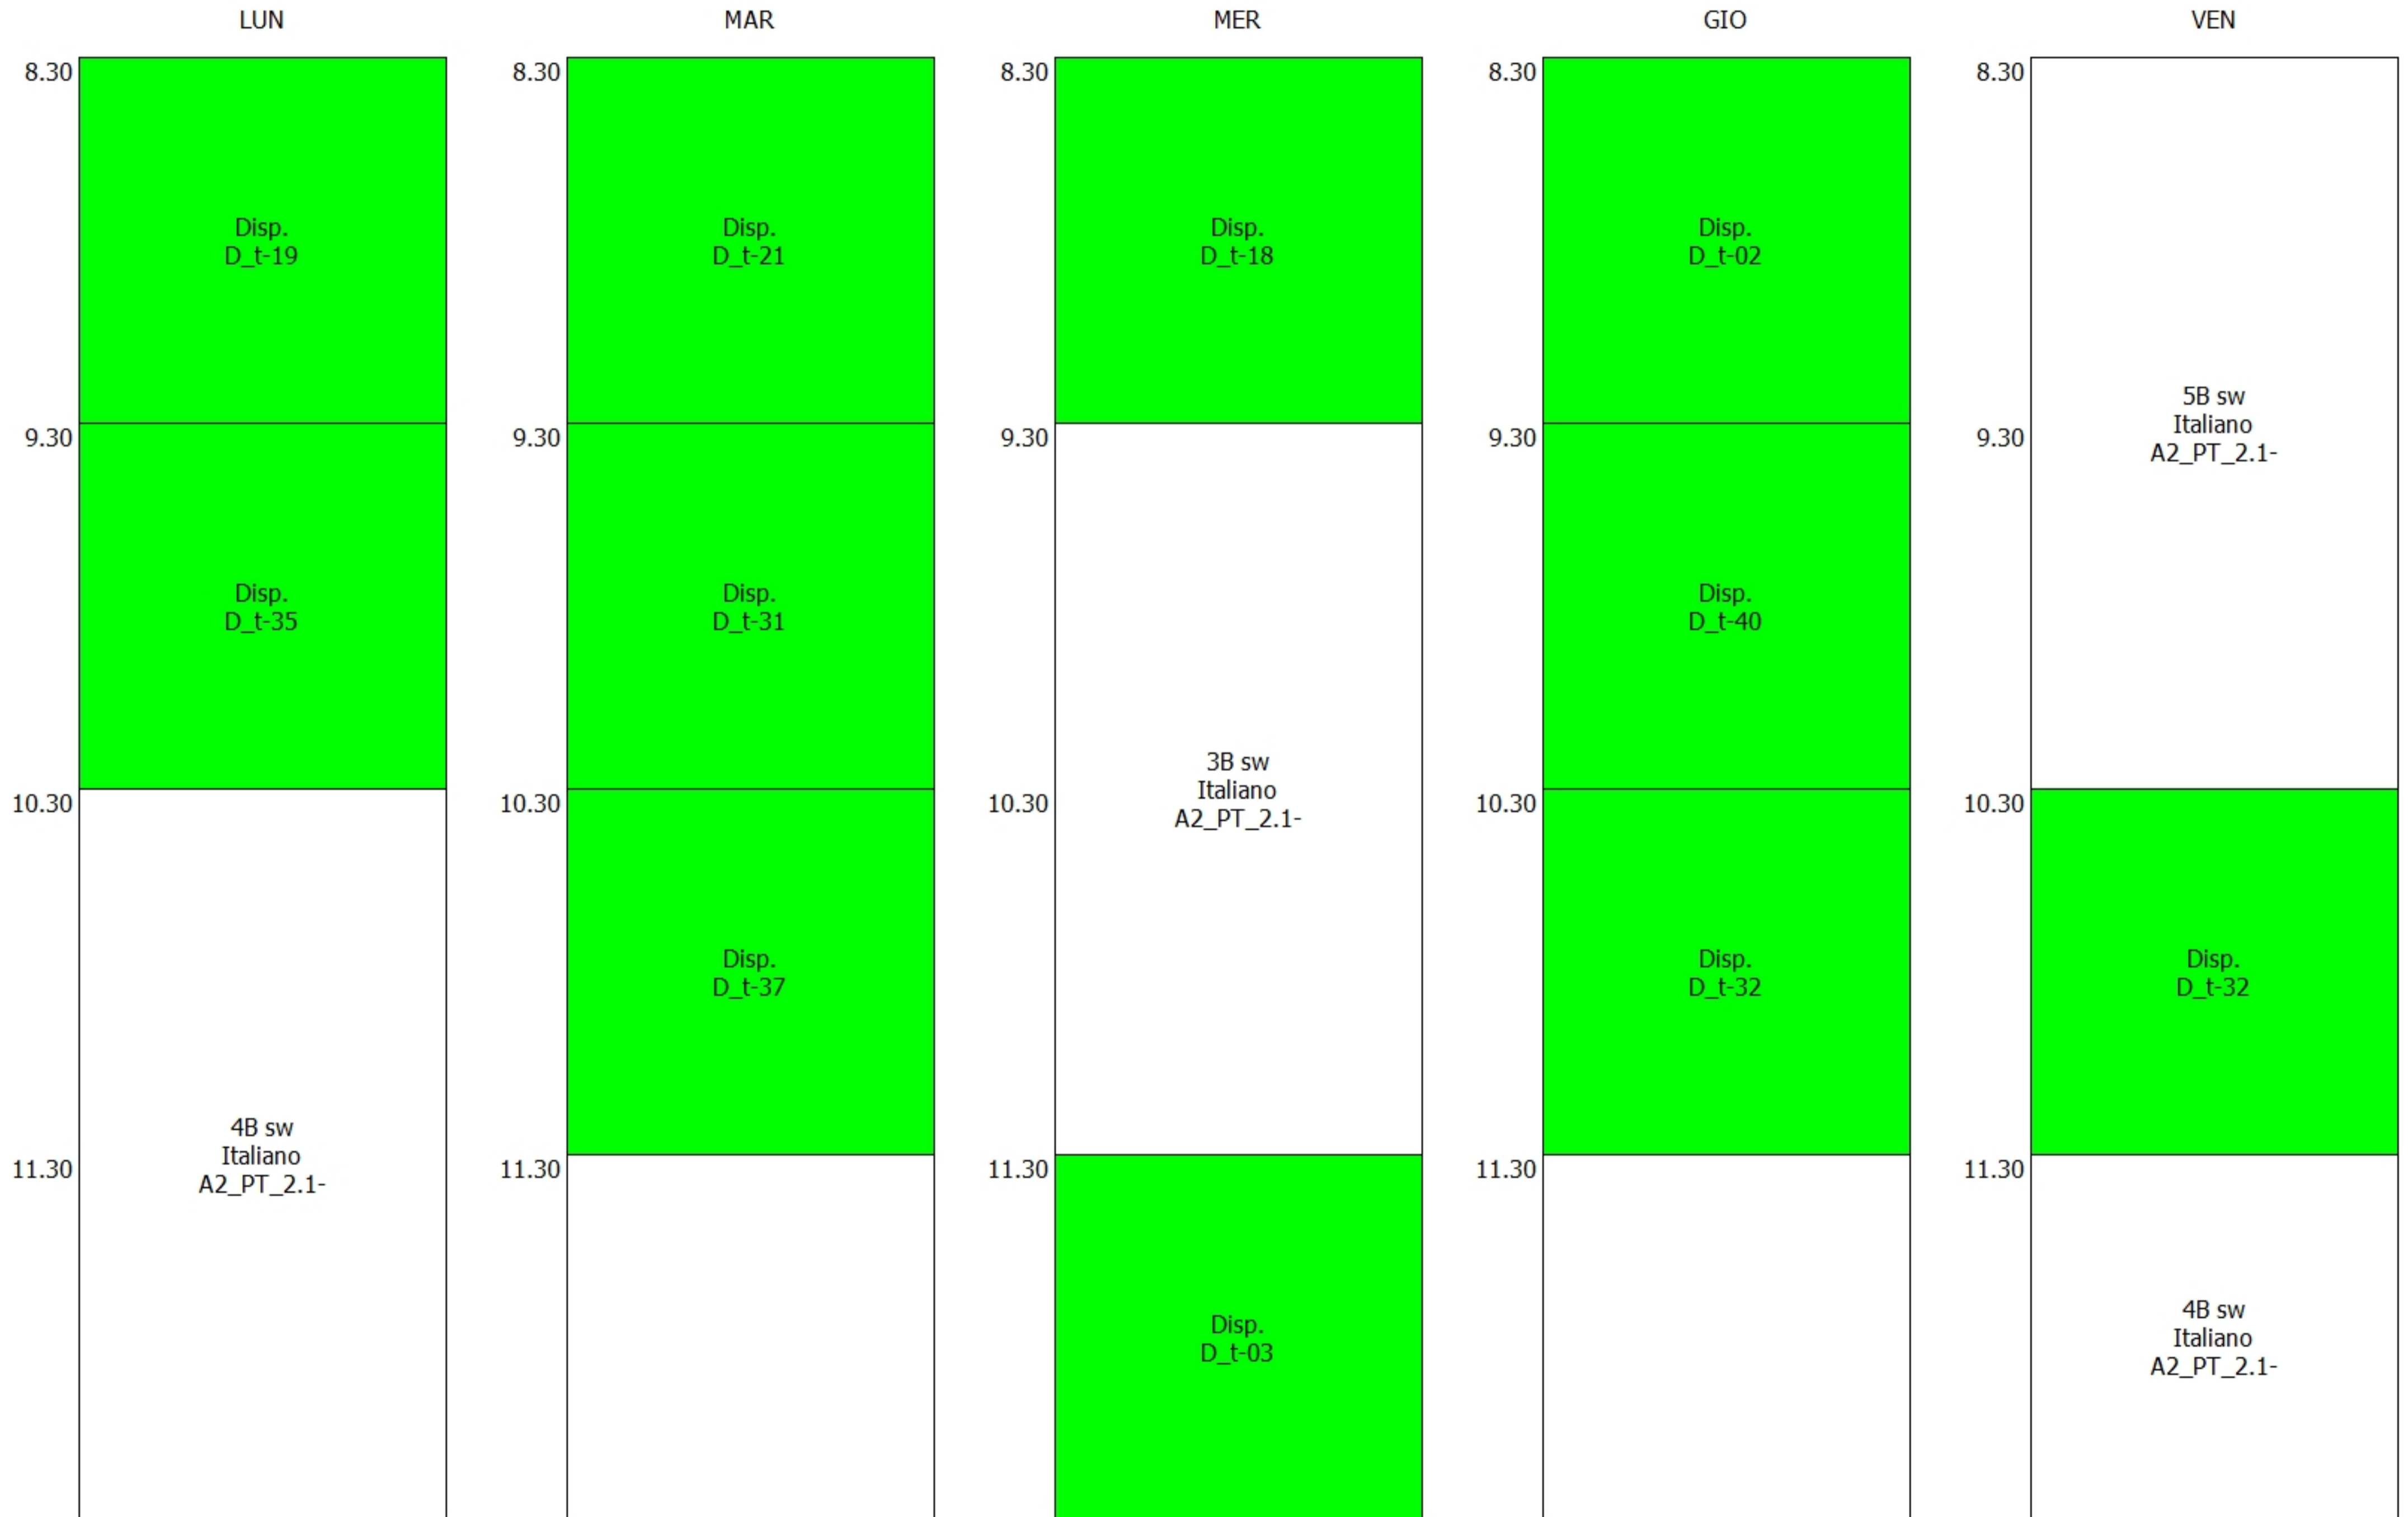

ORARIO DOCENTE - Gardini G. Maria (18:00)

ORARIO DOCENTE - Gaudio Nicola (18:00)

ORARIO DOCENTE - Giordano Matilde (18:00)

ORARIO DOCENTE - Guarino Giuseppe (18:00)

ORARIO DOCENTE - Iervolino Antonio (18:00)