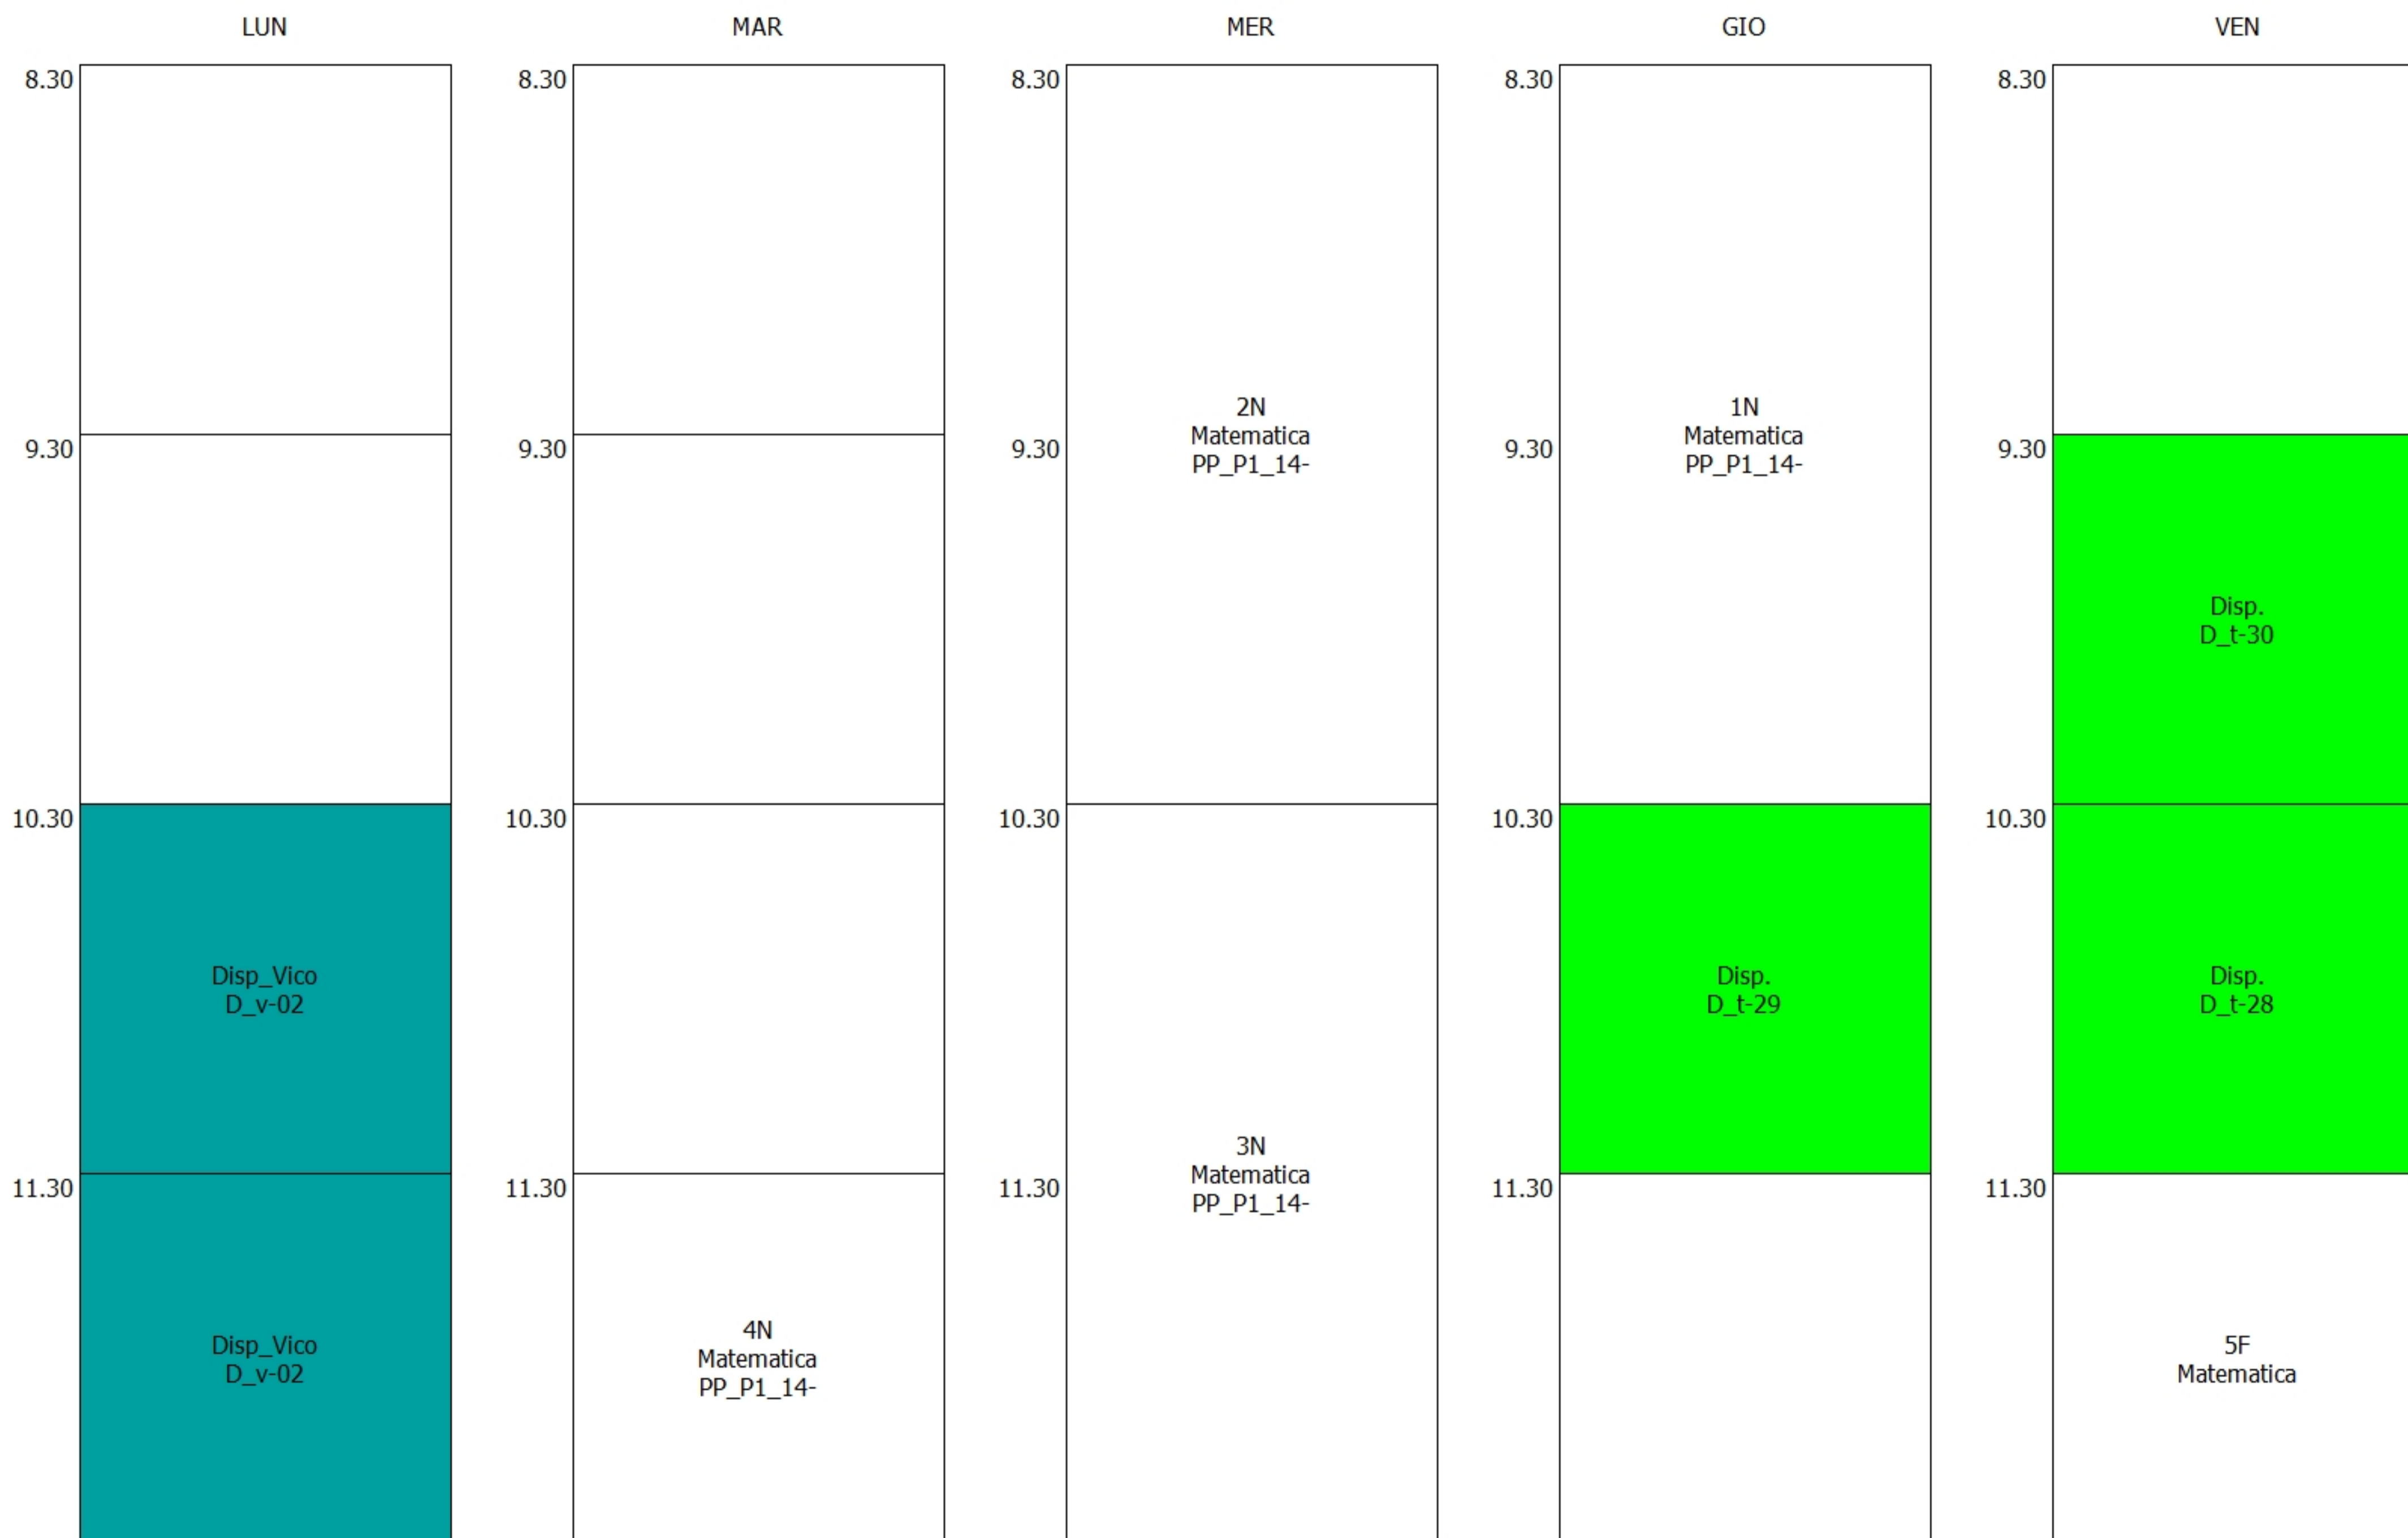

ORARIO DOCENTE - Vanacore Ida (13:00)

ORARIO DOCENTE - Vitiello Carmela (3h) (3:00)

	LUN	MAR	MER	GIO	VEN
8.30				1E SdT PP_P1_19-	1H SdT PP_P1_19-
9.30				2E Biologia PP_P1_19-	
10.30					
11.30