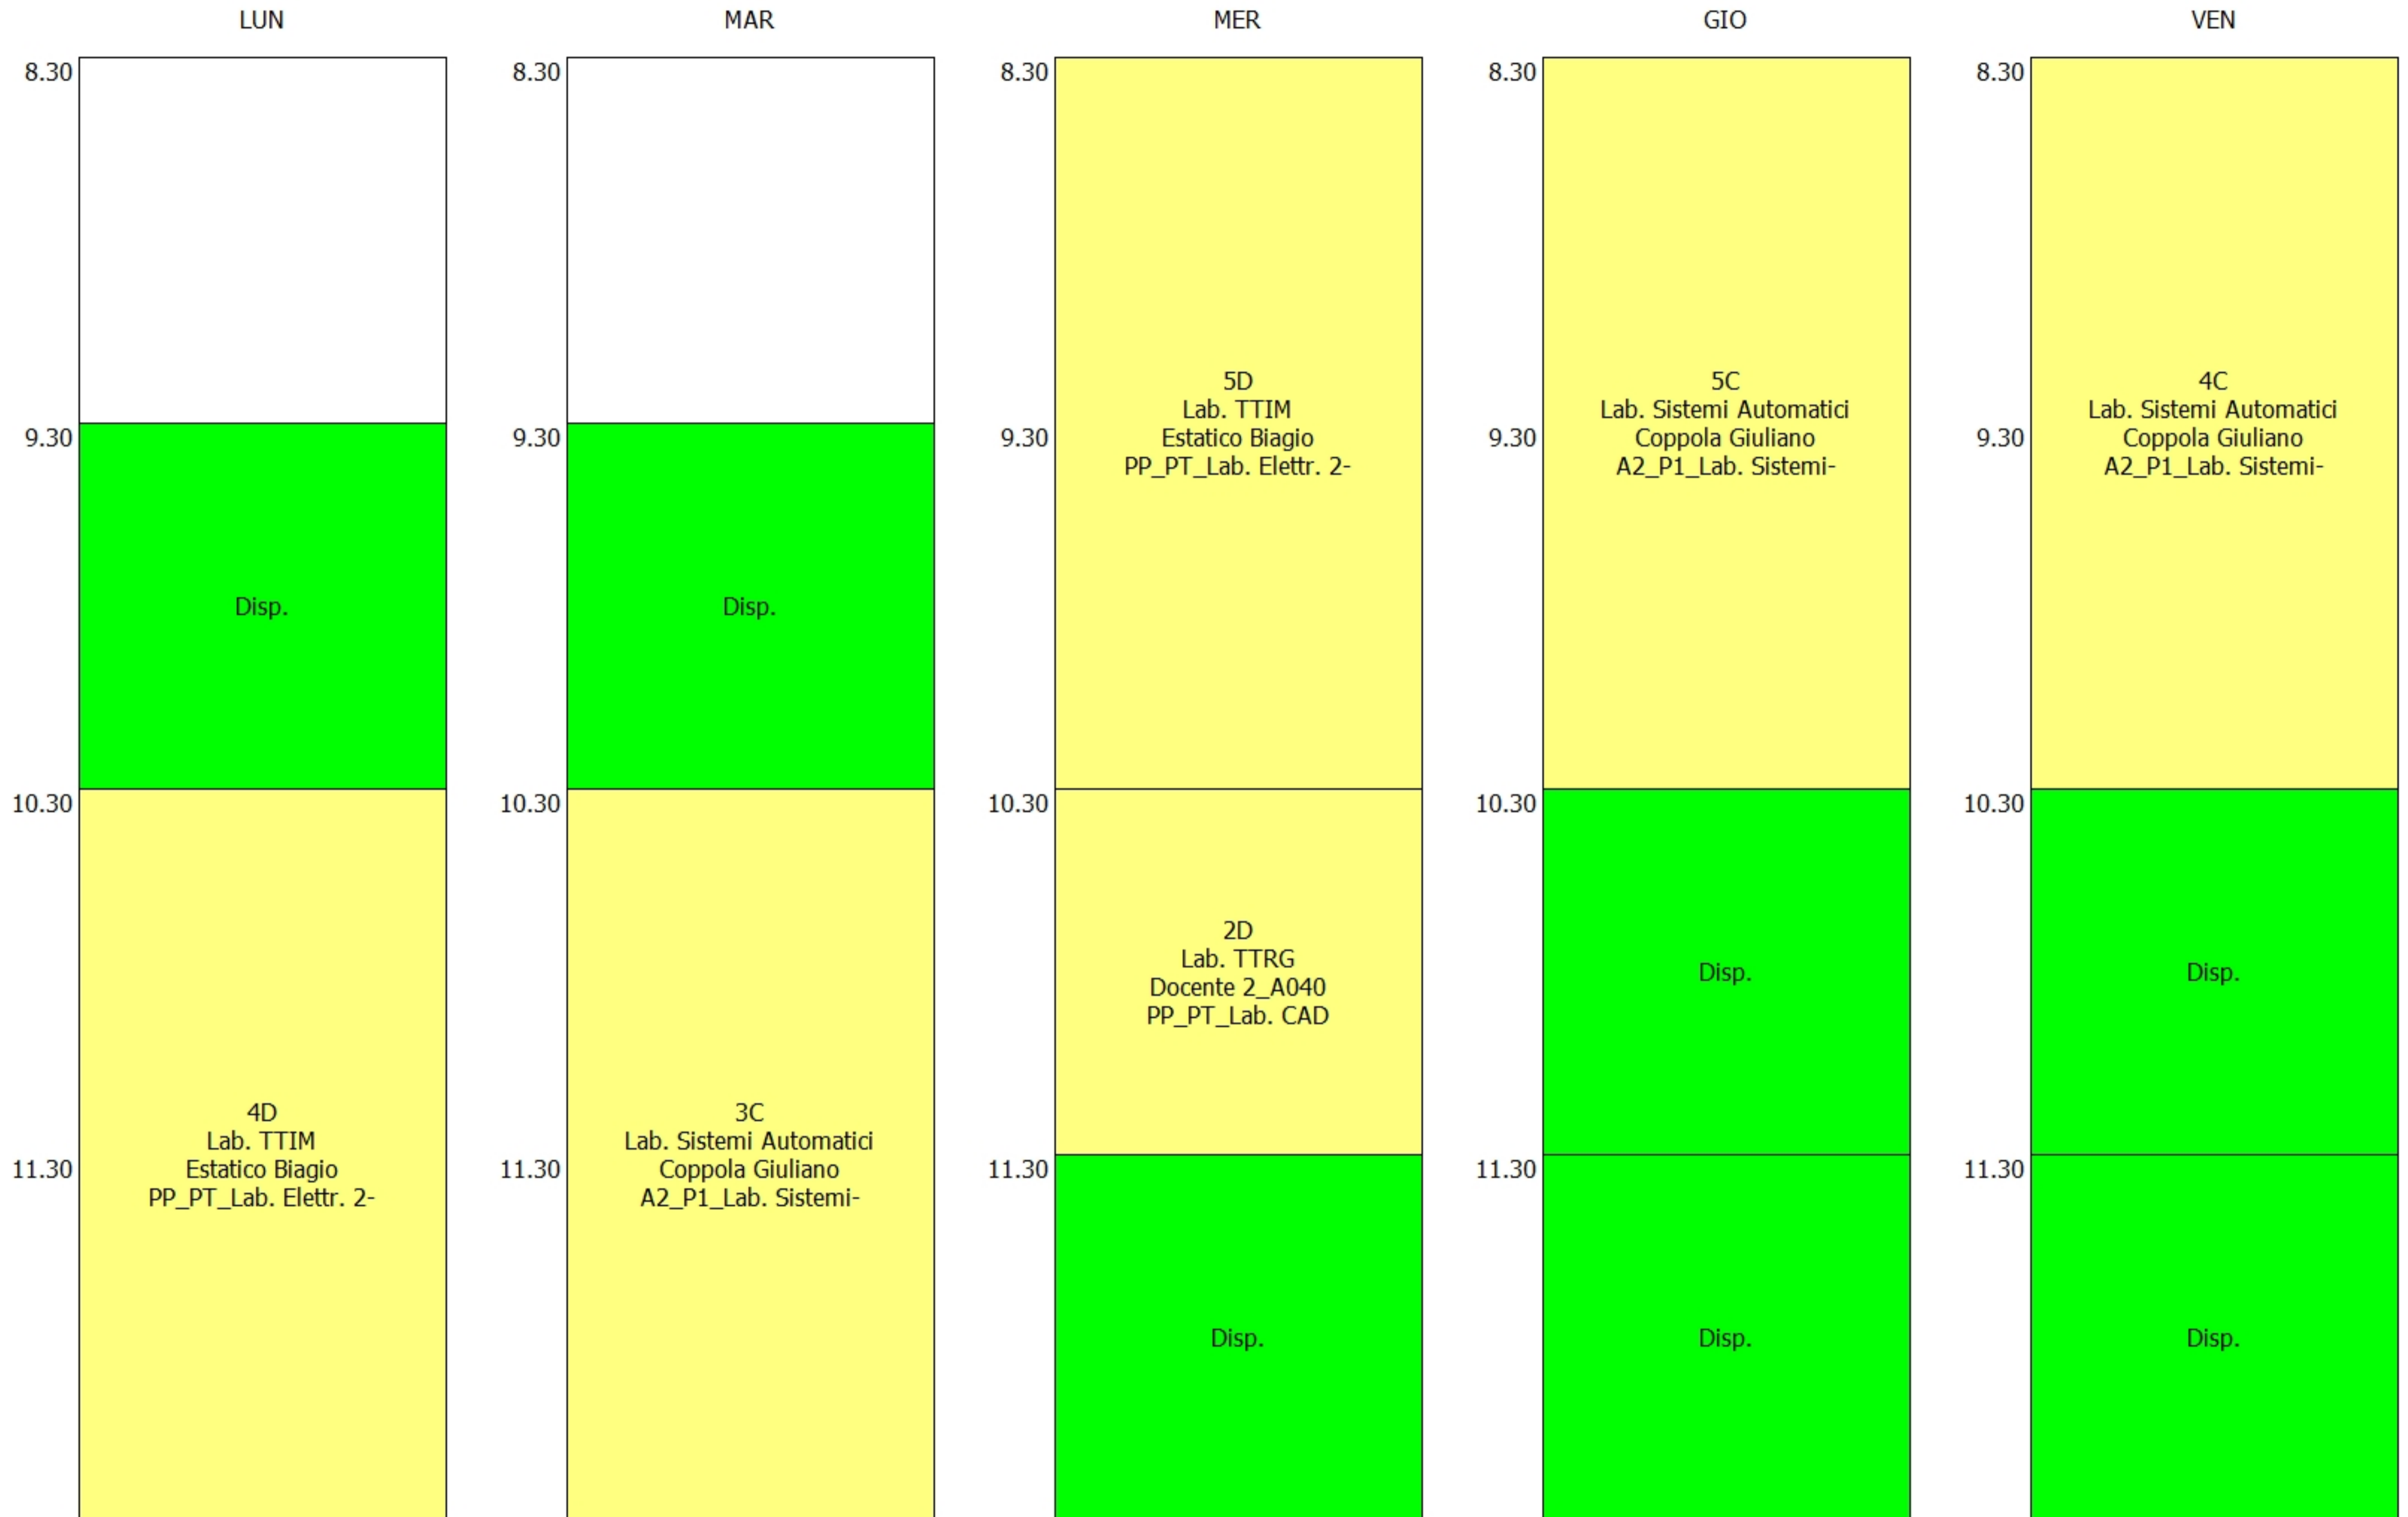

ORARIO DOCENTE - Mellone Vincenzo R. (18:00)