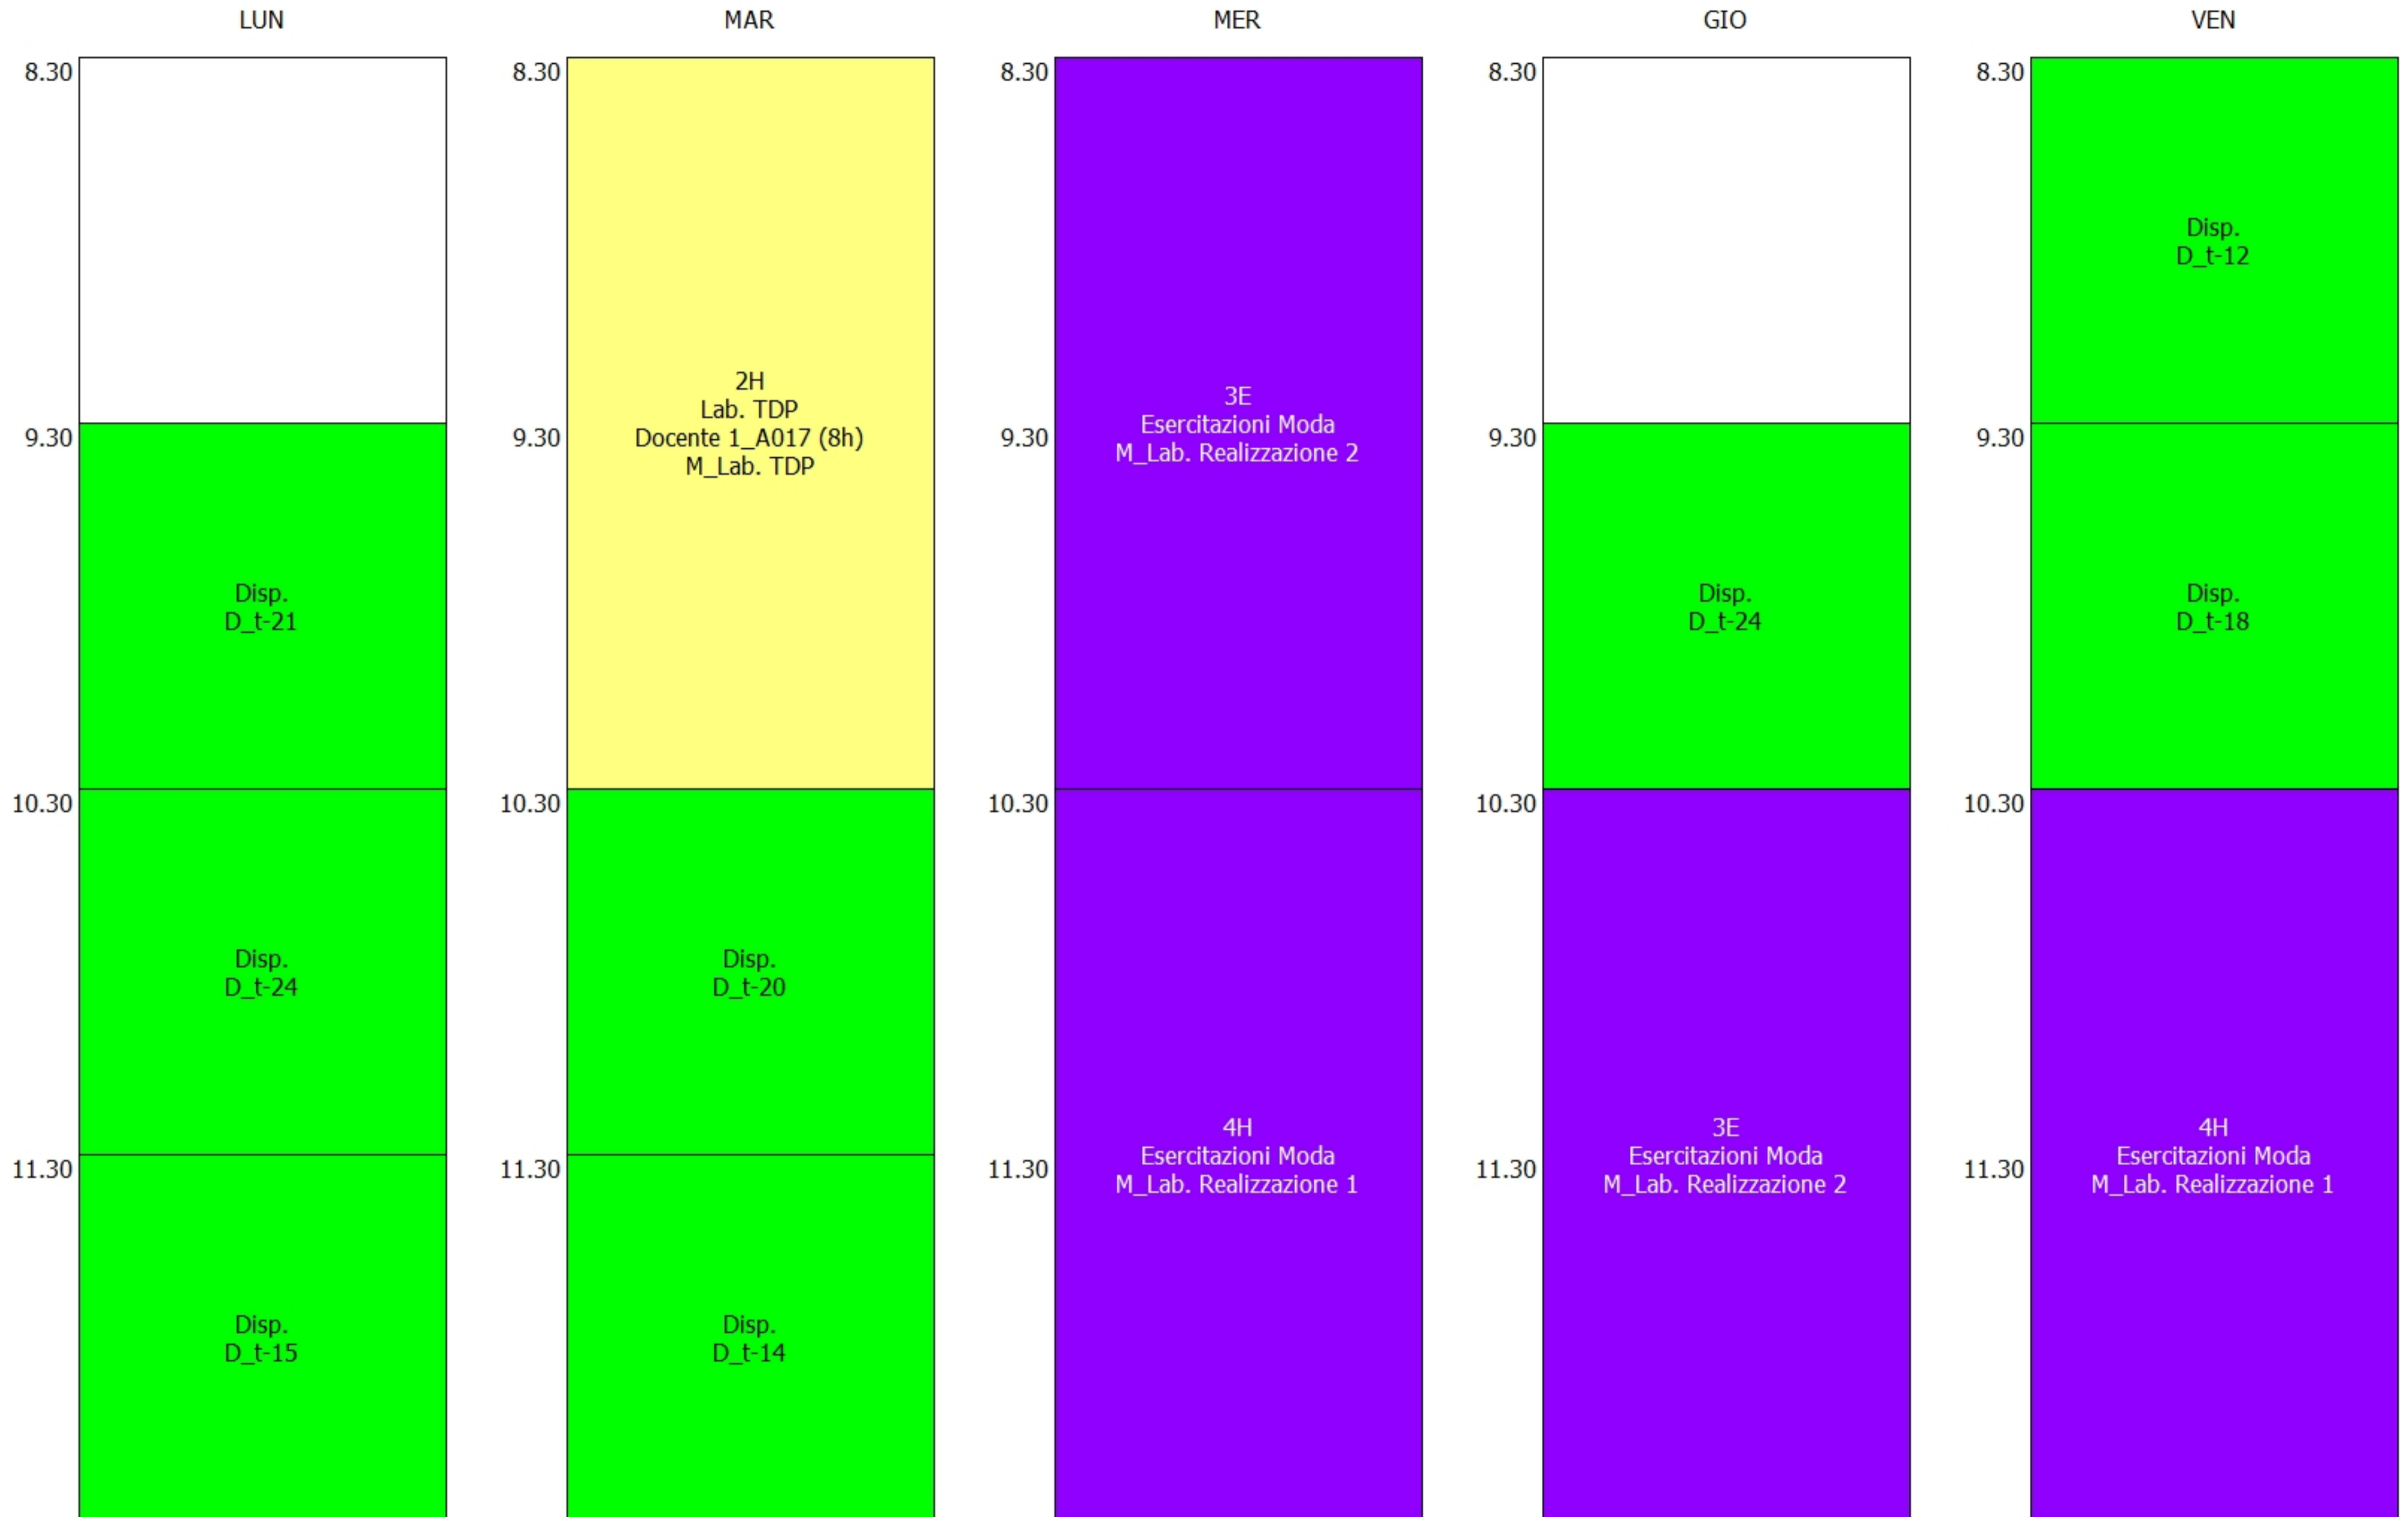

ISTITUTO DI ISTRUZIONE SUPERIORE "G.MARCONI" - TORRE ANNUNZIATA
orario provvisorio in vigore dal 16/09/2024

ORARIO DOCENTE - Esposito Francesca (18:00)