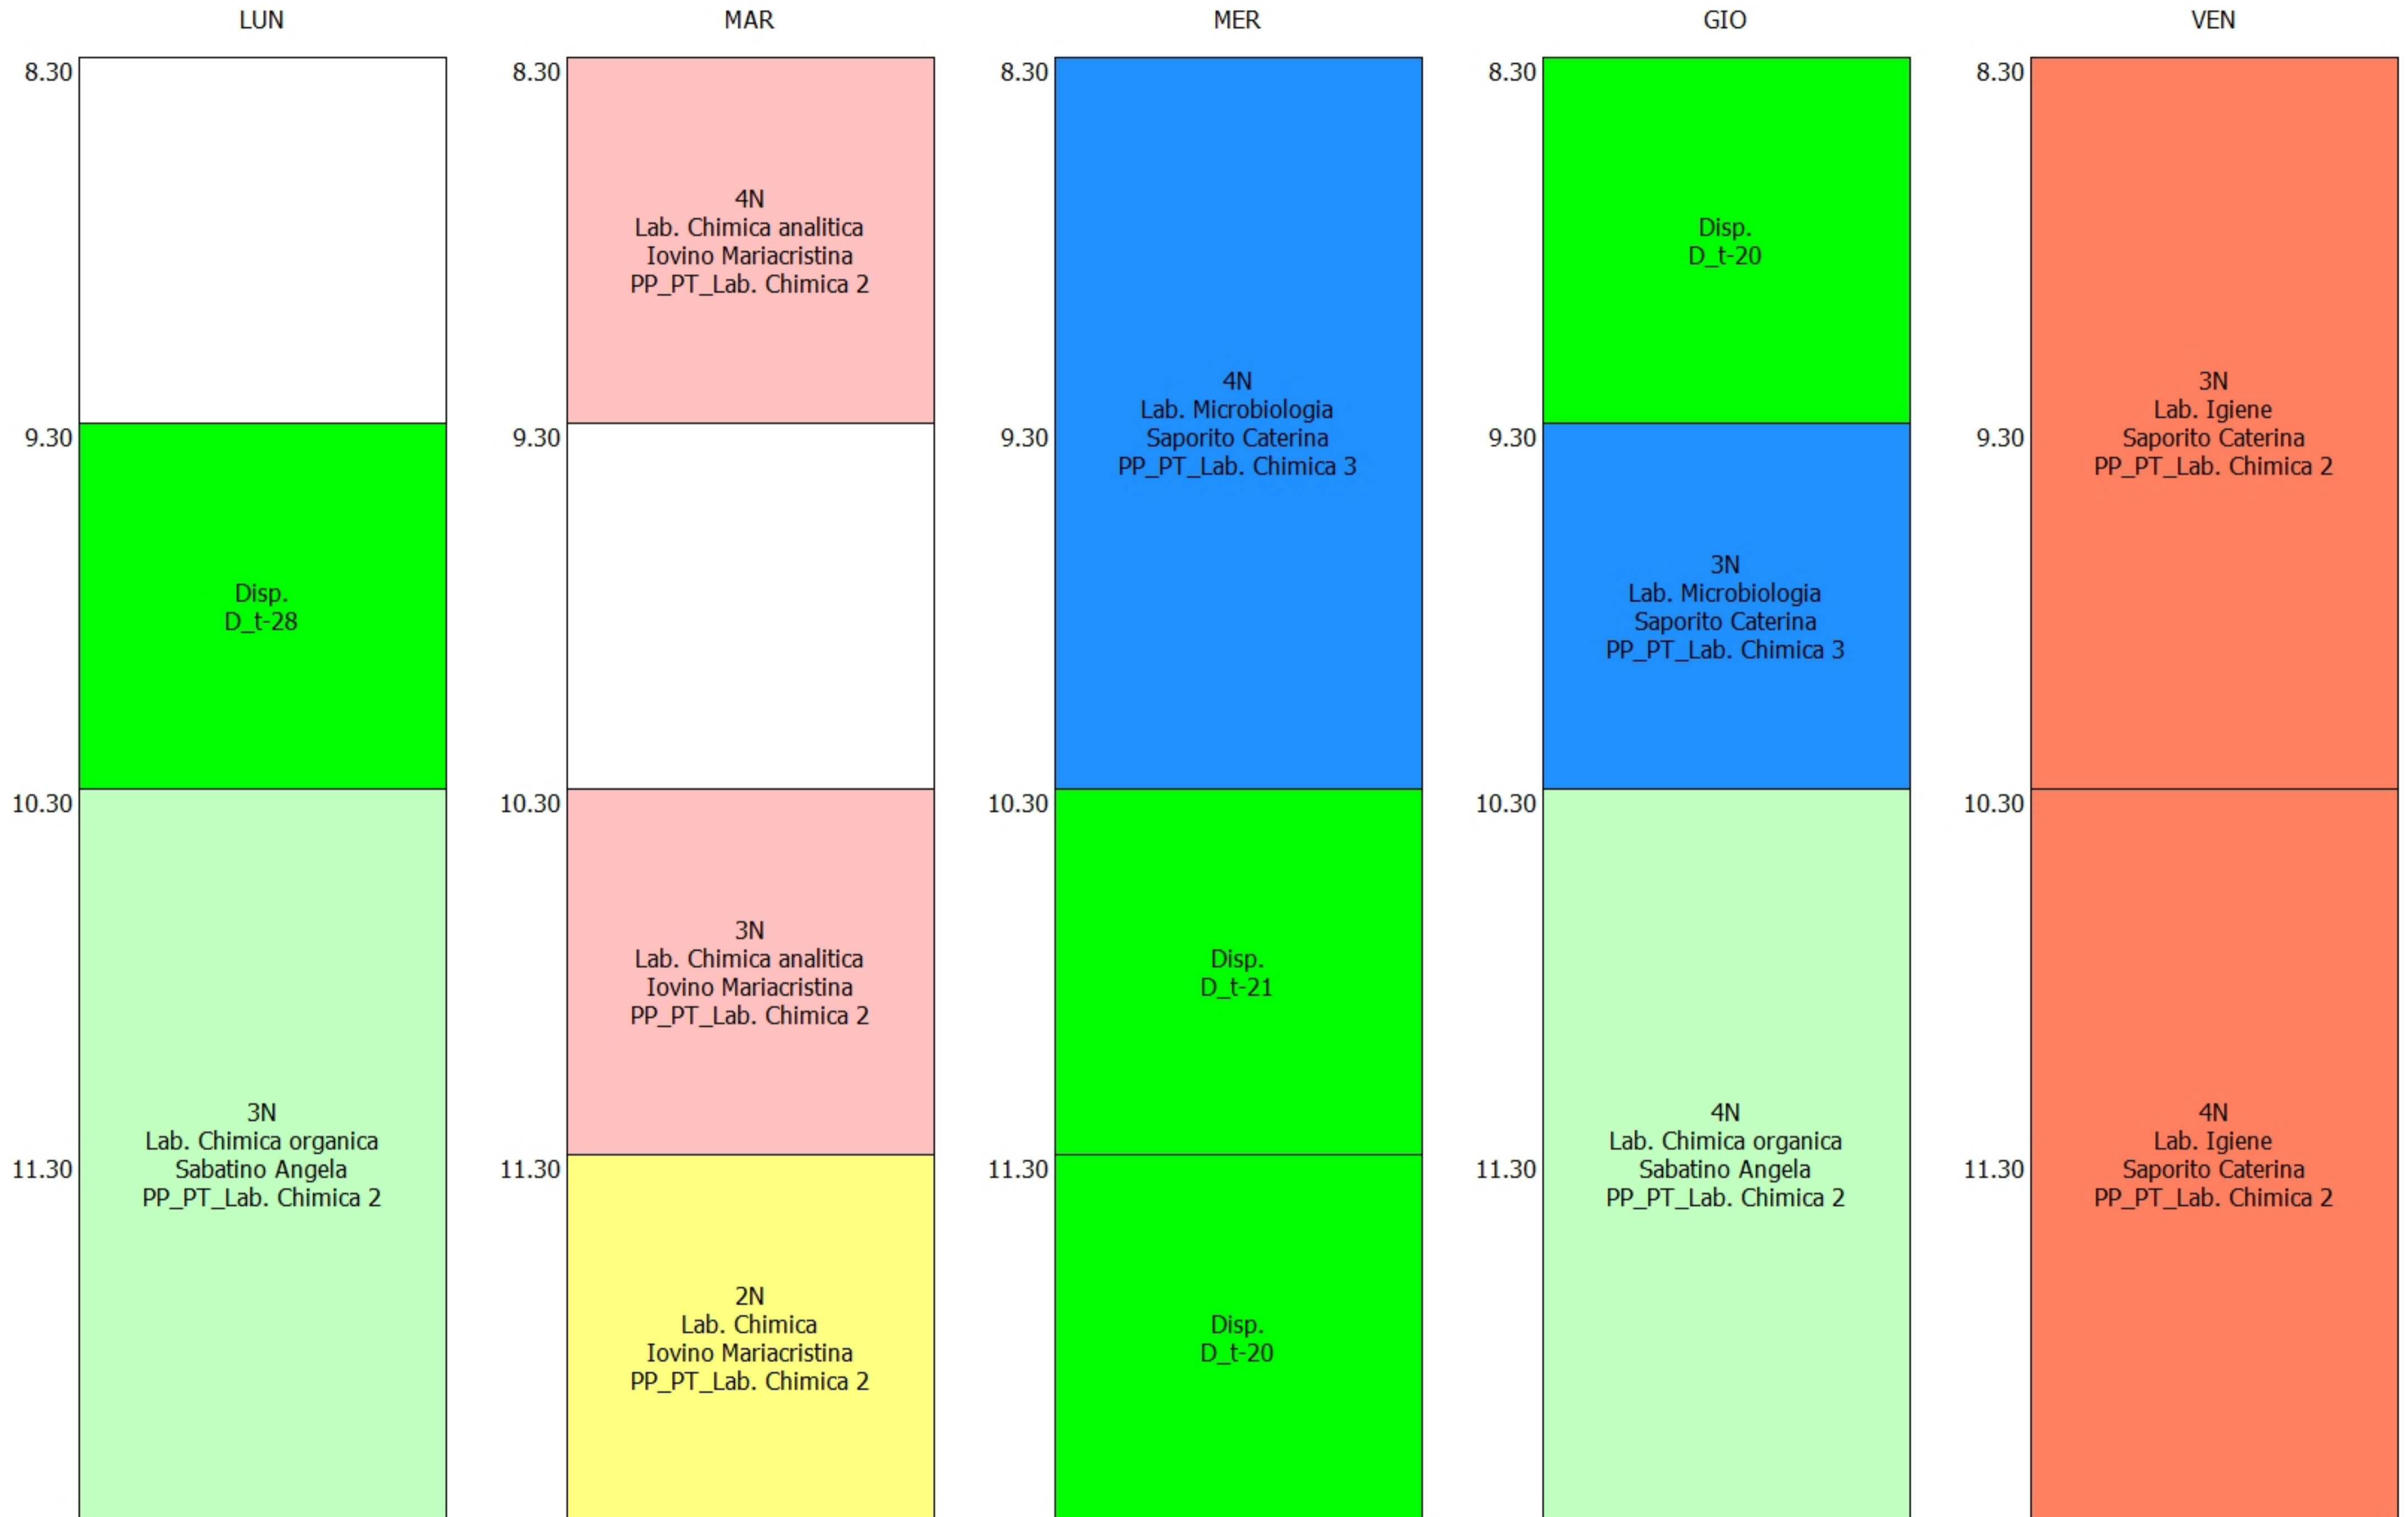

ORARIO DOCENTE - Rosolia Raffaella (18:00)

ORARIO DOCENTE - Russo Gennaro (18:00)

	LUN	MAR	MER	GIO	VEN
8.30					
9.30	3B sw Lab. Informatica Tramontano G. Giulio C_Informatica_3	Disp. D_t-28	3B sw Lab. Informatica Tramontano G. Giulio C_Informatica_3	4B sw Lab. Sist.E Reti Guarino Giuseppe C_Informatica 2_ Aula 13	1B sw Lab. Tec. Info. Docente 3_A040 M_Informatica 1
10.30			3B gm Lab. Informatica Spinelli Paolo C_Informatica 2_ Aula 13		1N Lab. Tec. Info. Docente 3_A040 M_Informatica 1
11.30	2H Lab. TIC Docente 1_A041 M_Informatica 1	4B gm Lab. Sist.E Reti Di Leva Mario C_Informatica 4_Aula 14	2E Lab. TIC Docente 1_A041 M_Informatica 1	3B gm Lab. Informatica Spinelli Paolo C_Informatica 2_ Aula 13