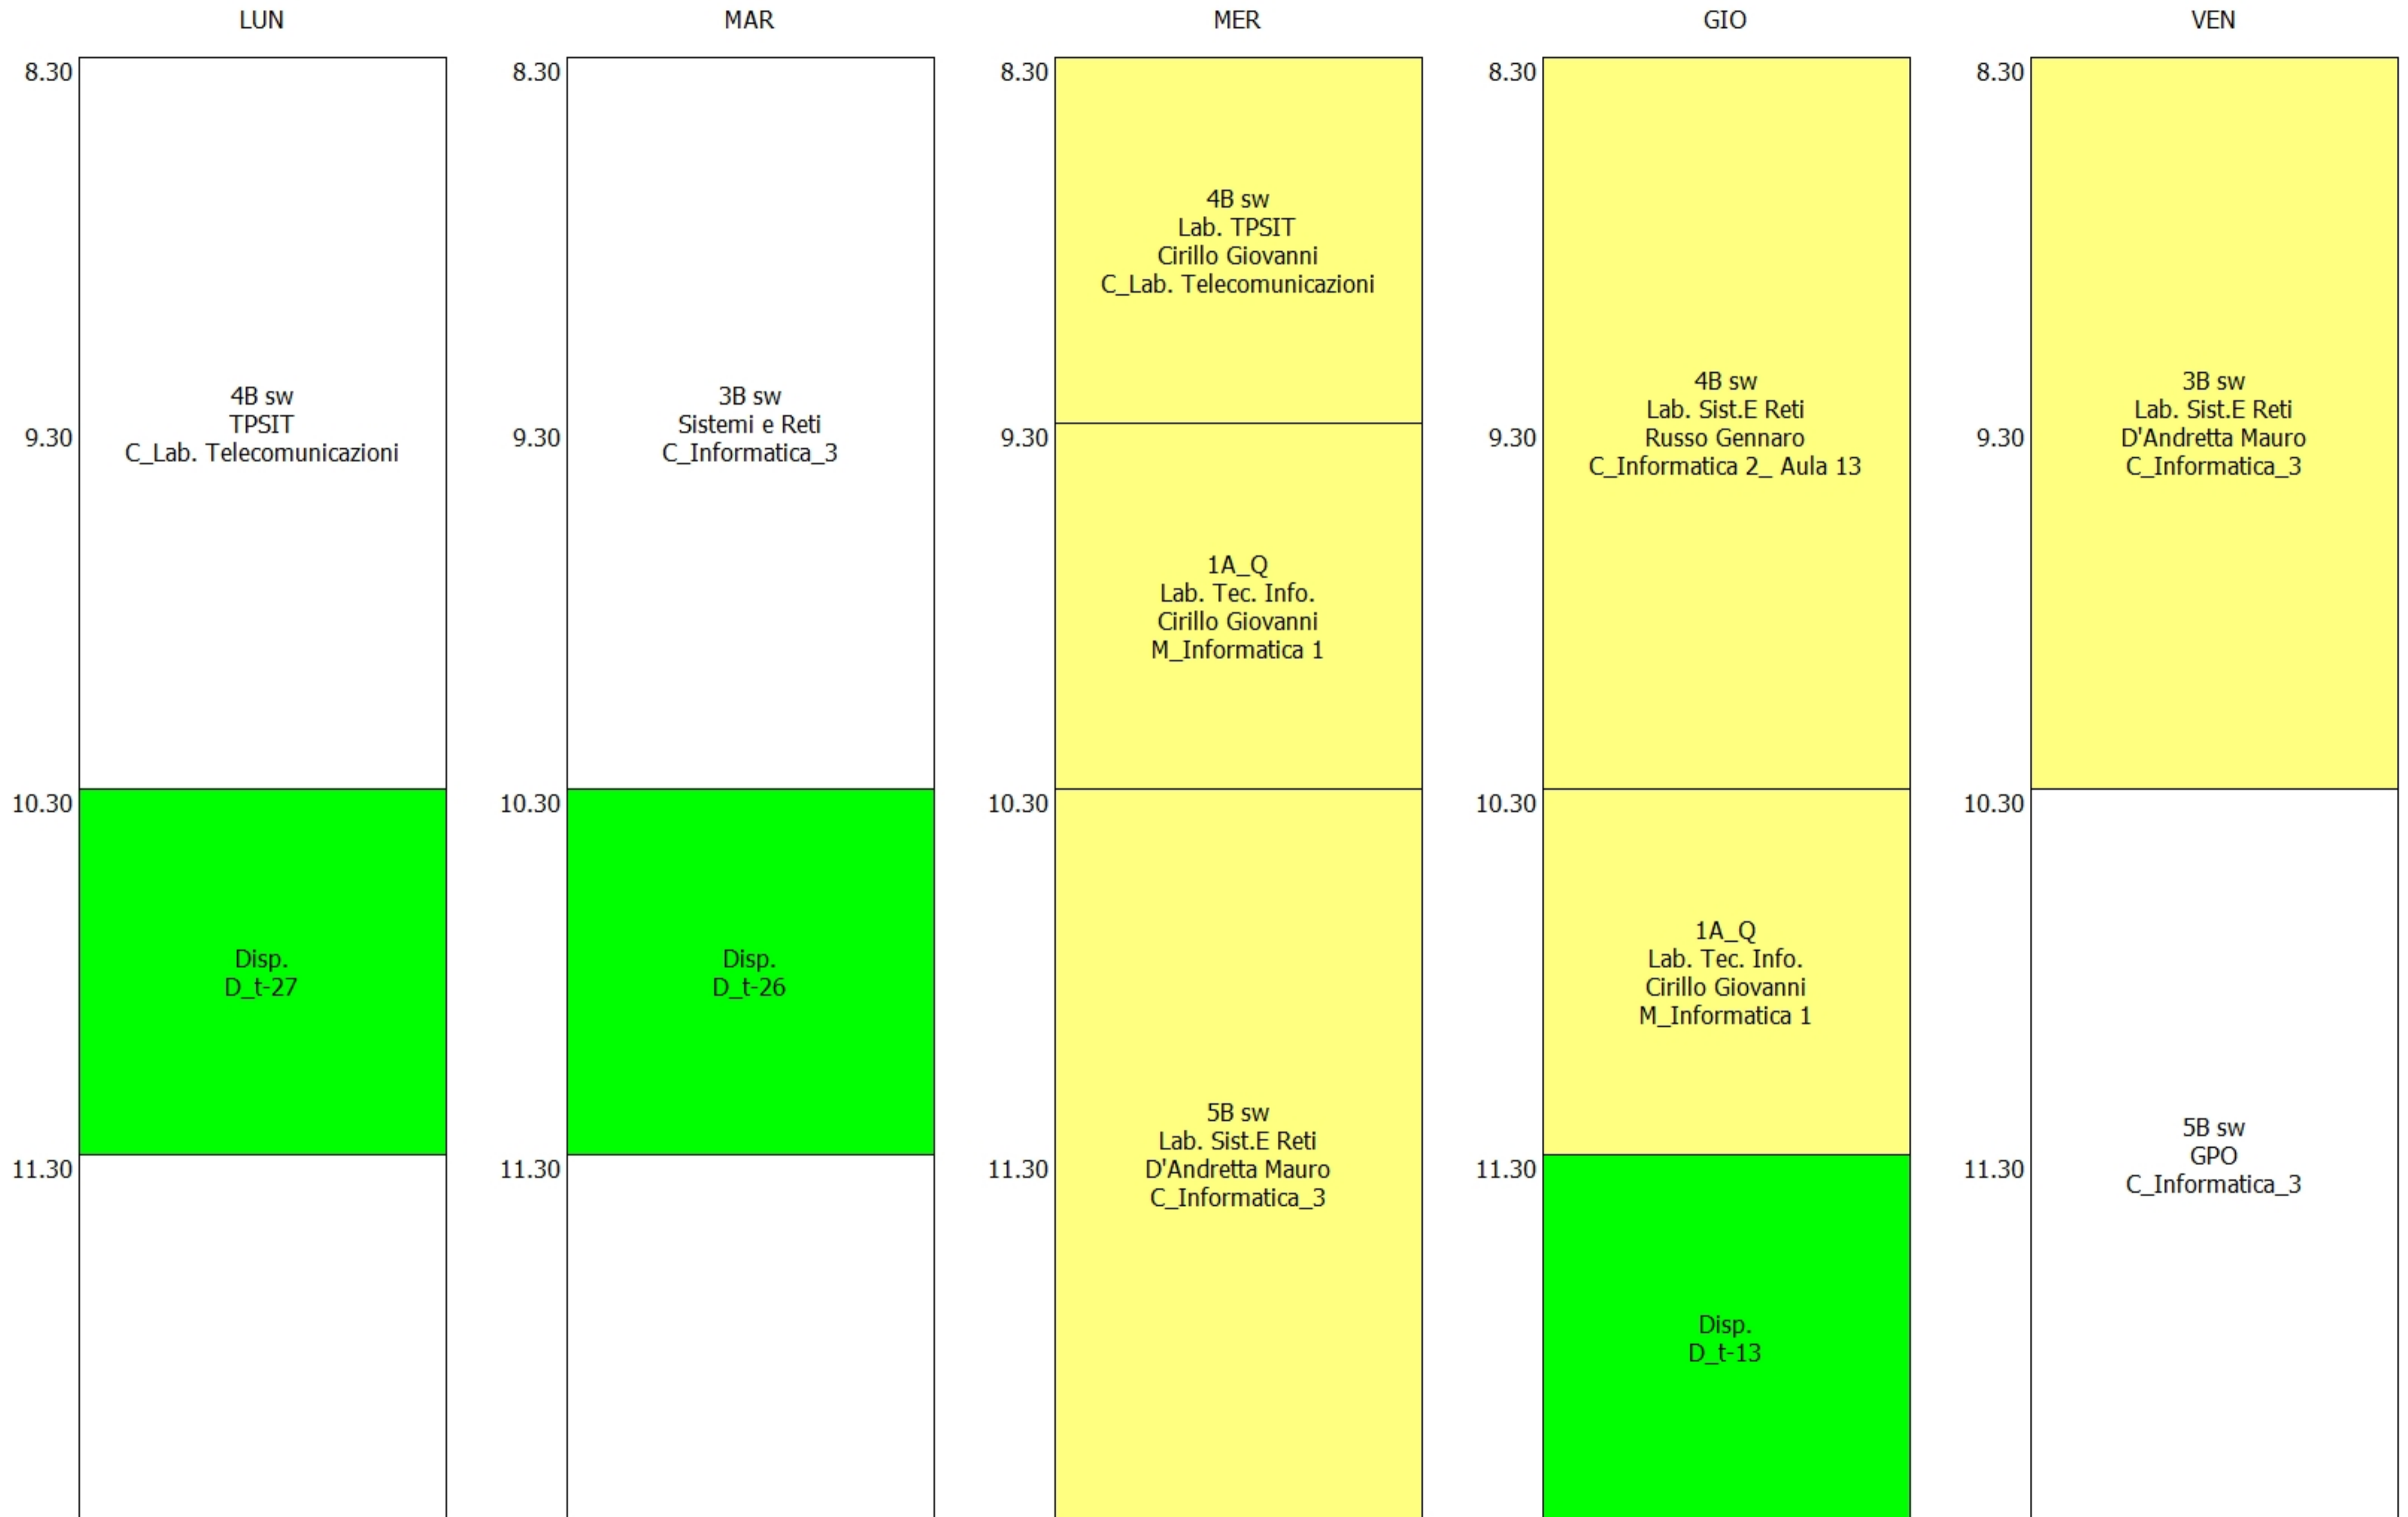

ORARIO DOCENTE - Gardini G. Maria (18:00)

ORARIO DOCENTE - Gaudio Nicola (18:00)

ORARIO DOCENTE - Giordano Matilde (18:00)

ORARIO DOCENTE - Guarino Giuseppe (18:00)

ORARIO DOCENTE - Iervolino Antonio (18:00)