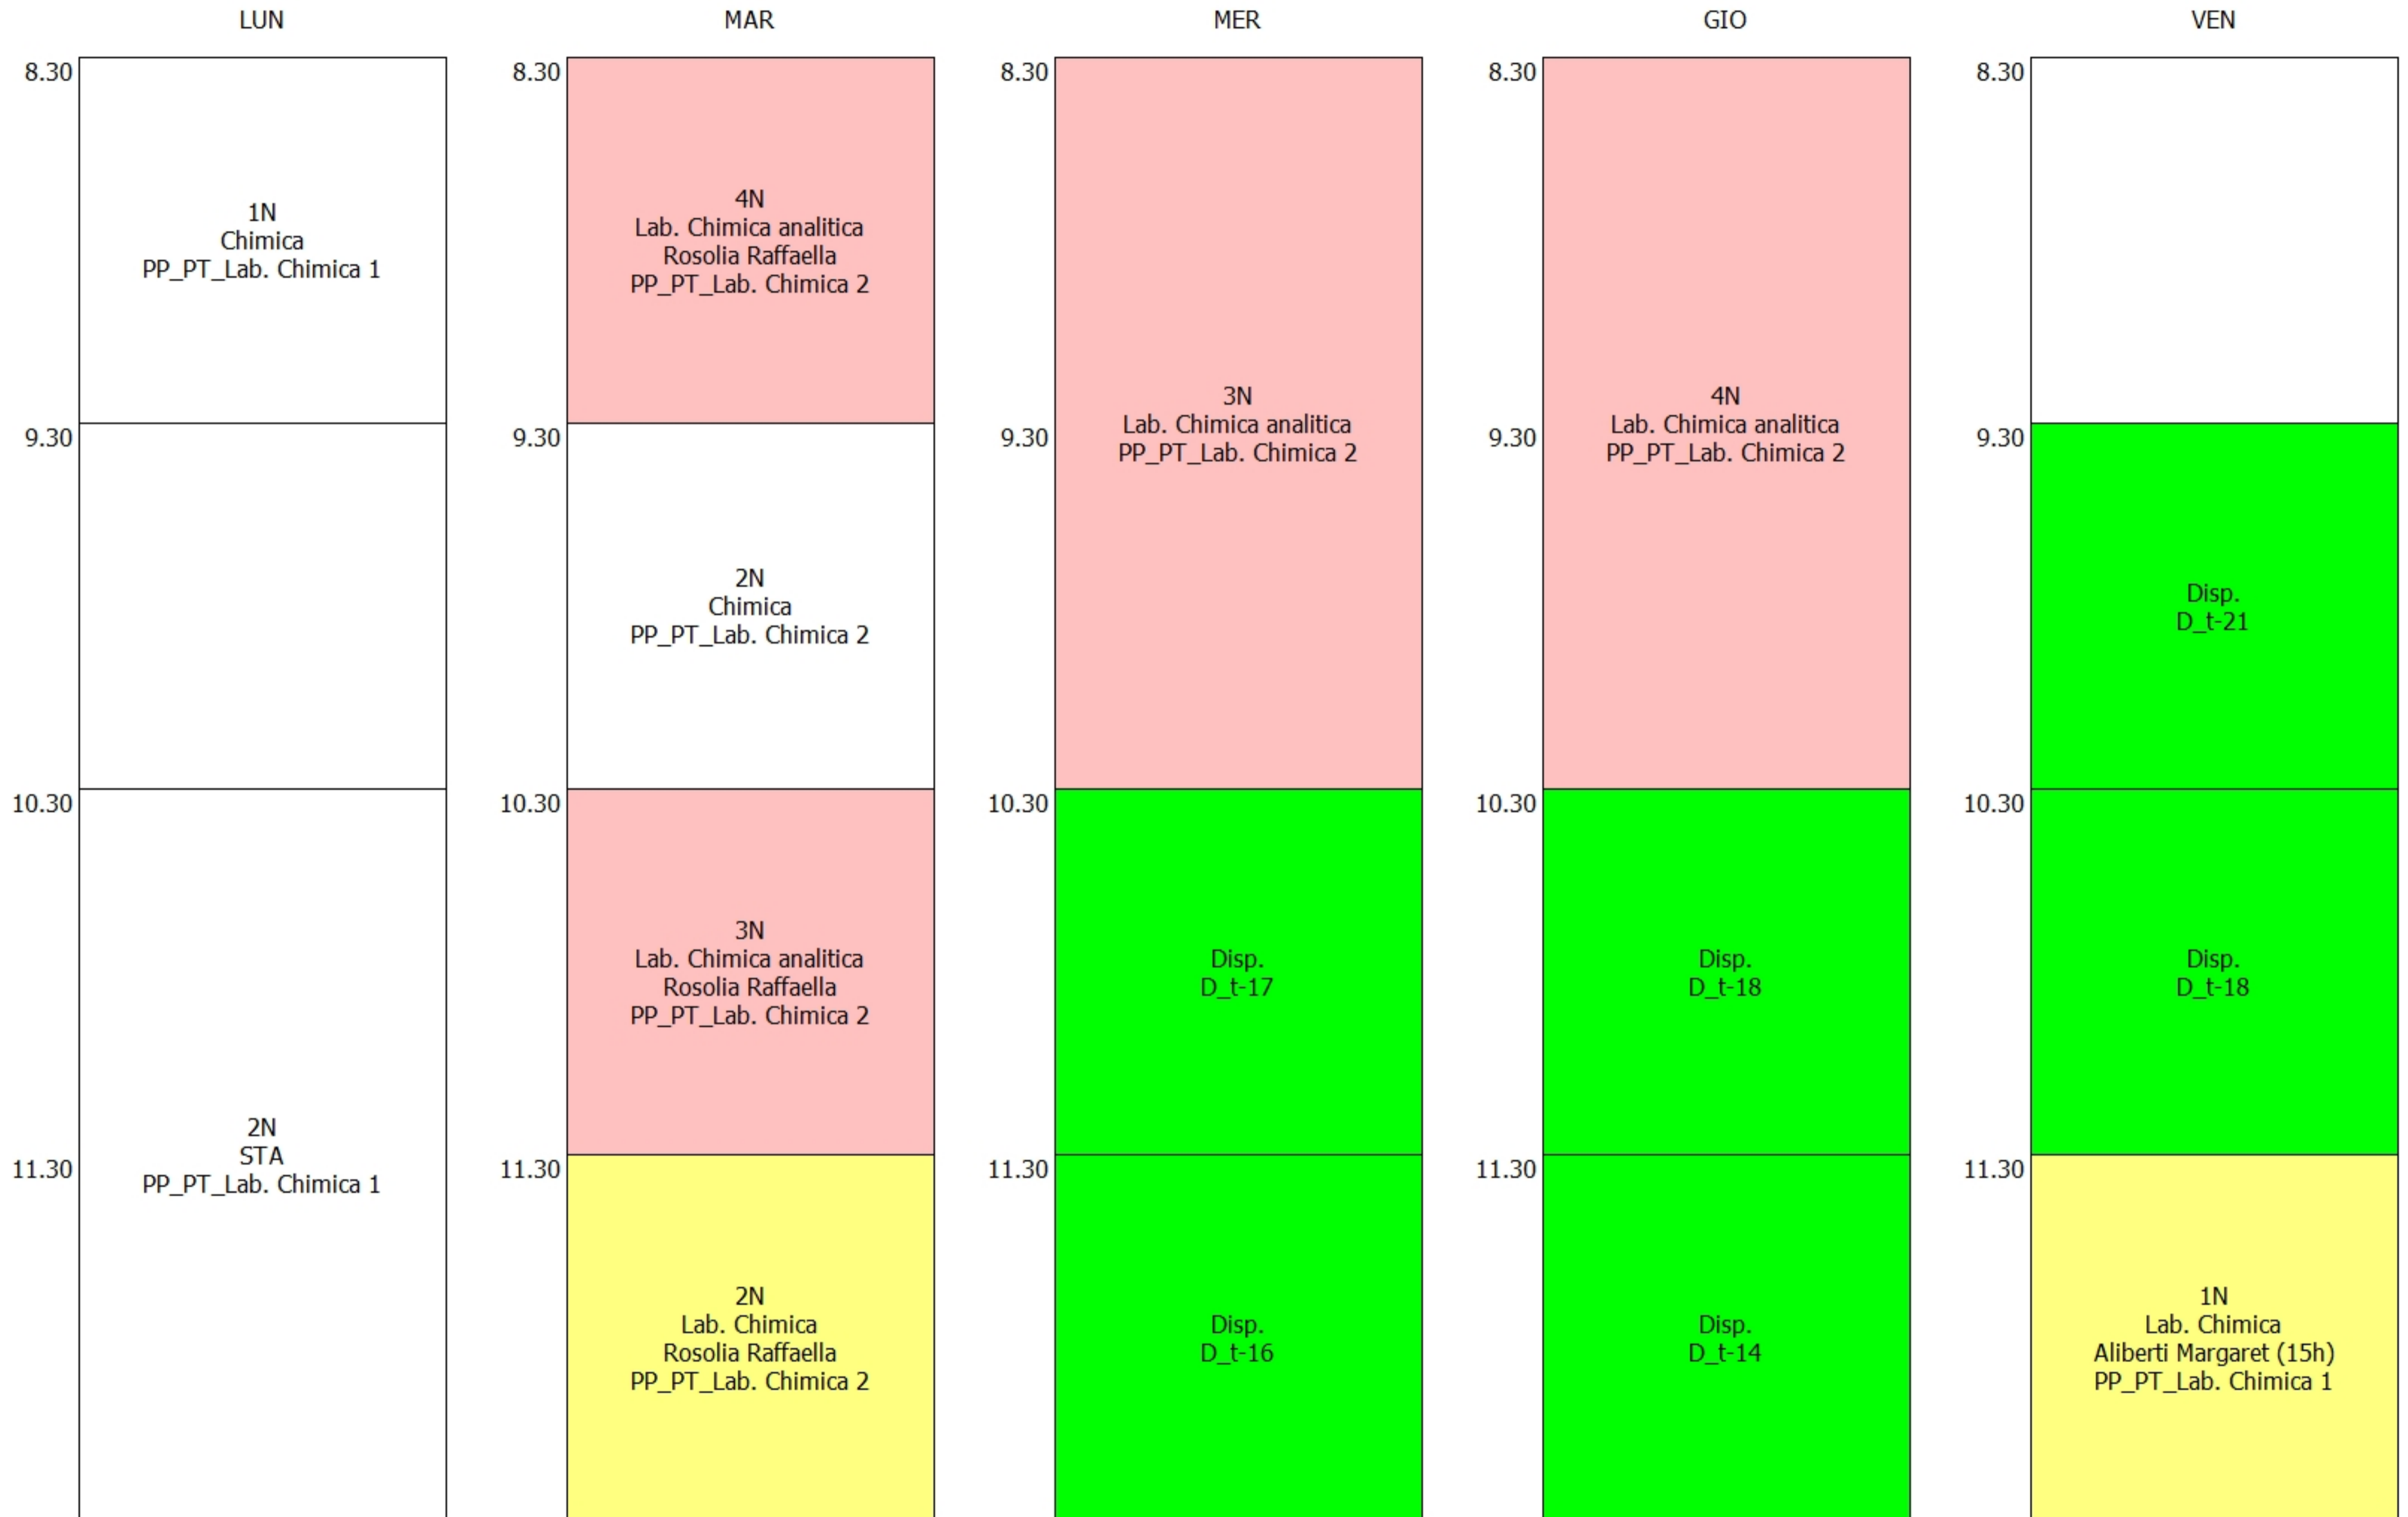

ORARIO DOCENTE - Iovino Mariacristina (18:00)

ORARIO DOCENTE - Izzo Rosanna (4h) (4:00)

	LUN	MAR	MER	GIO	VEN
8.30			1N Religione A2_PT_5-		
9.30			2B gm Religione A2_PT_5-		
10.30			2N Religione A2_PT_5-		
11.30			1B gm Religione A2_PT_5-