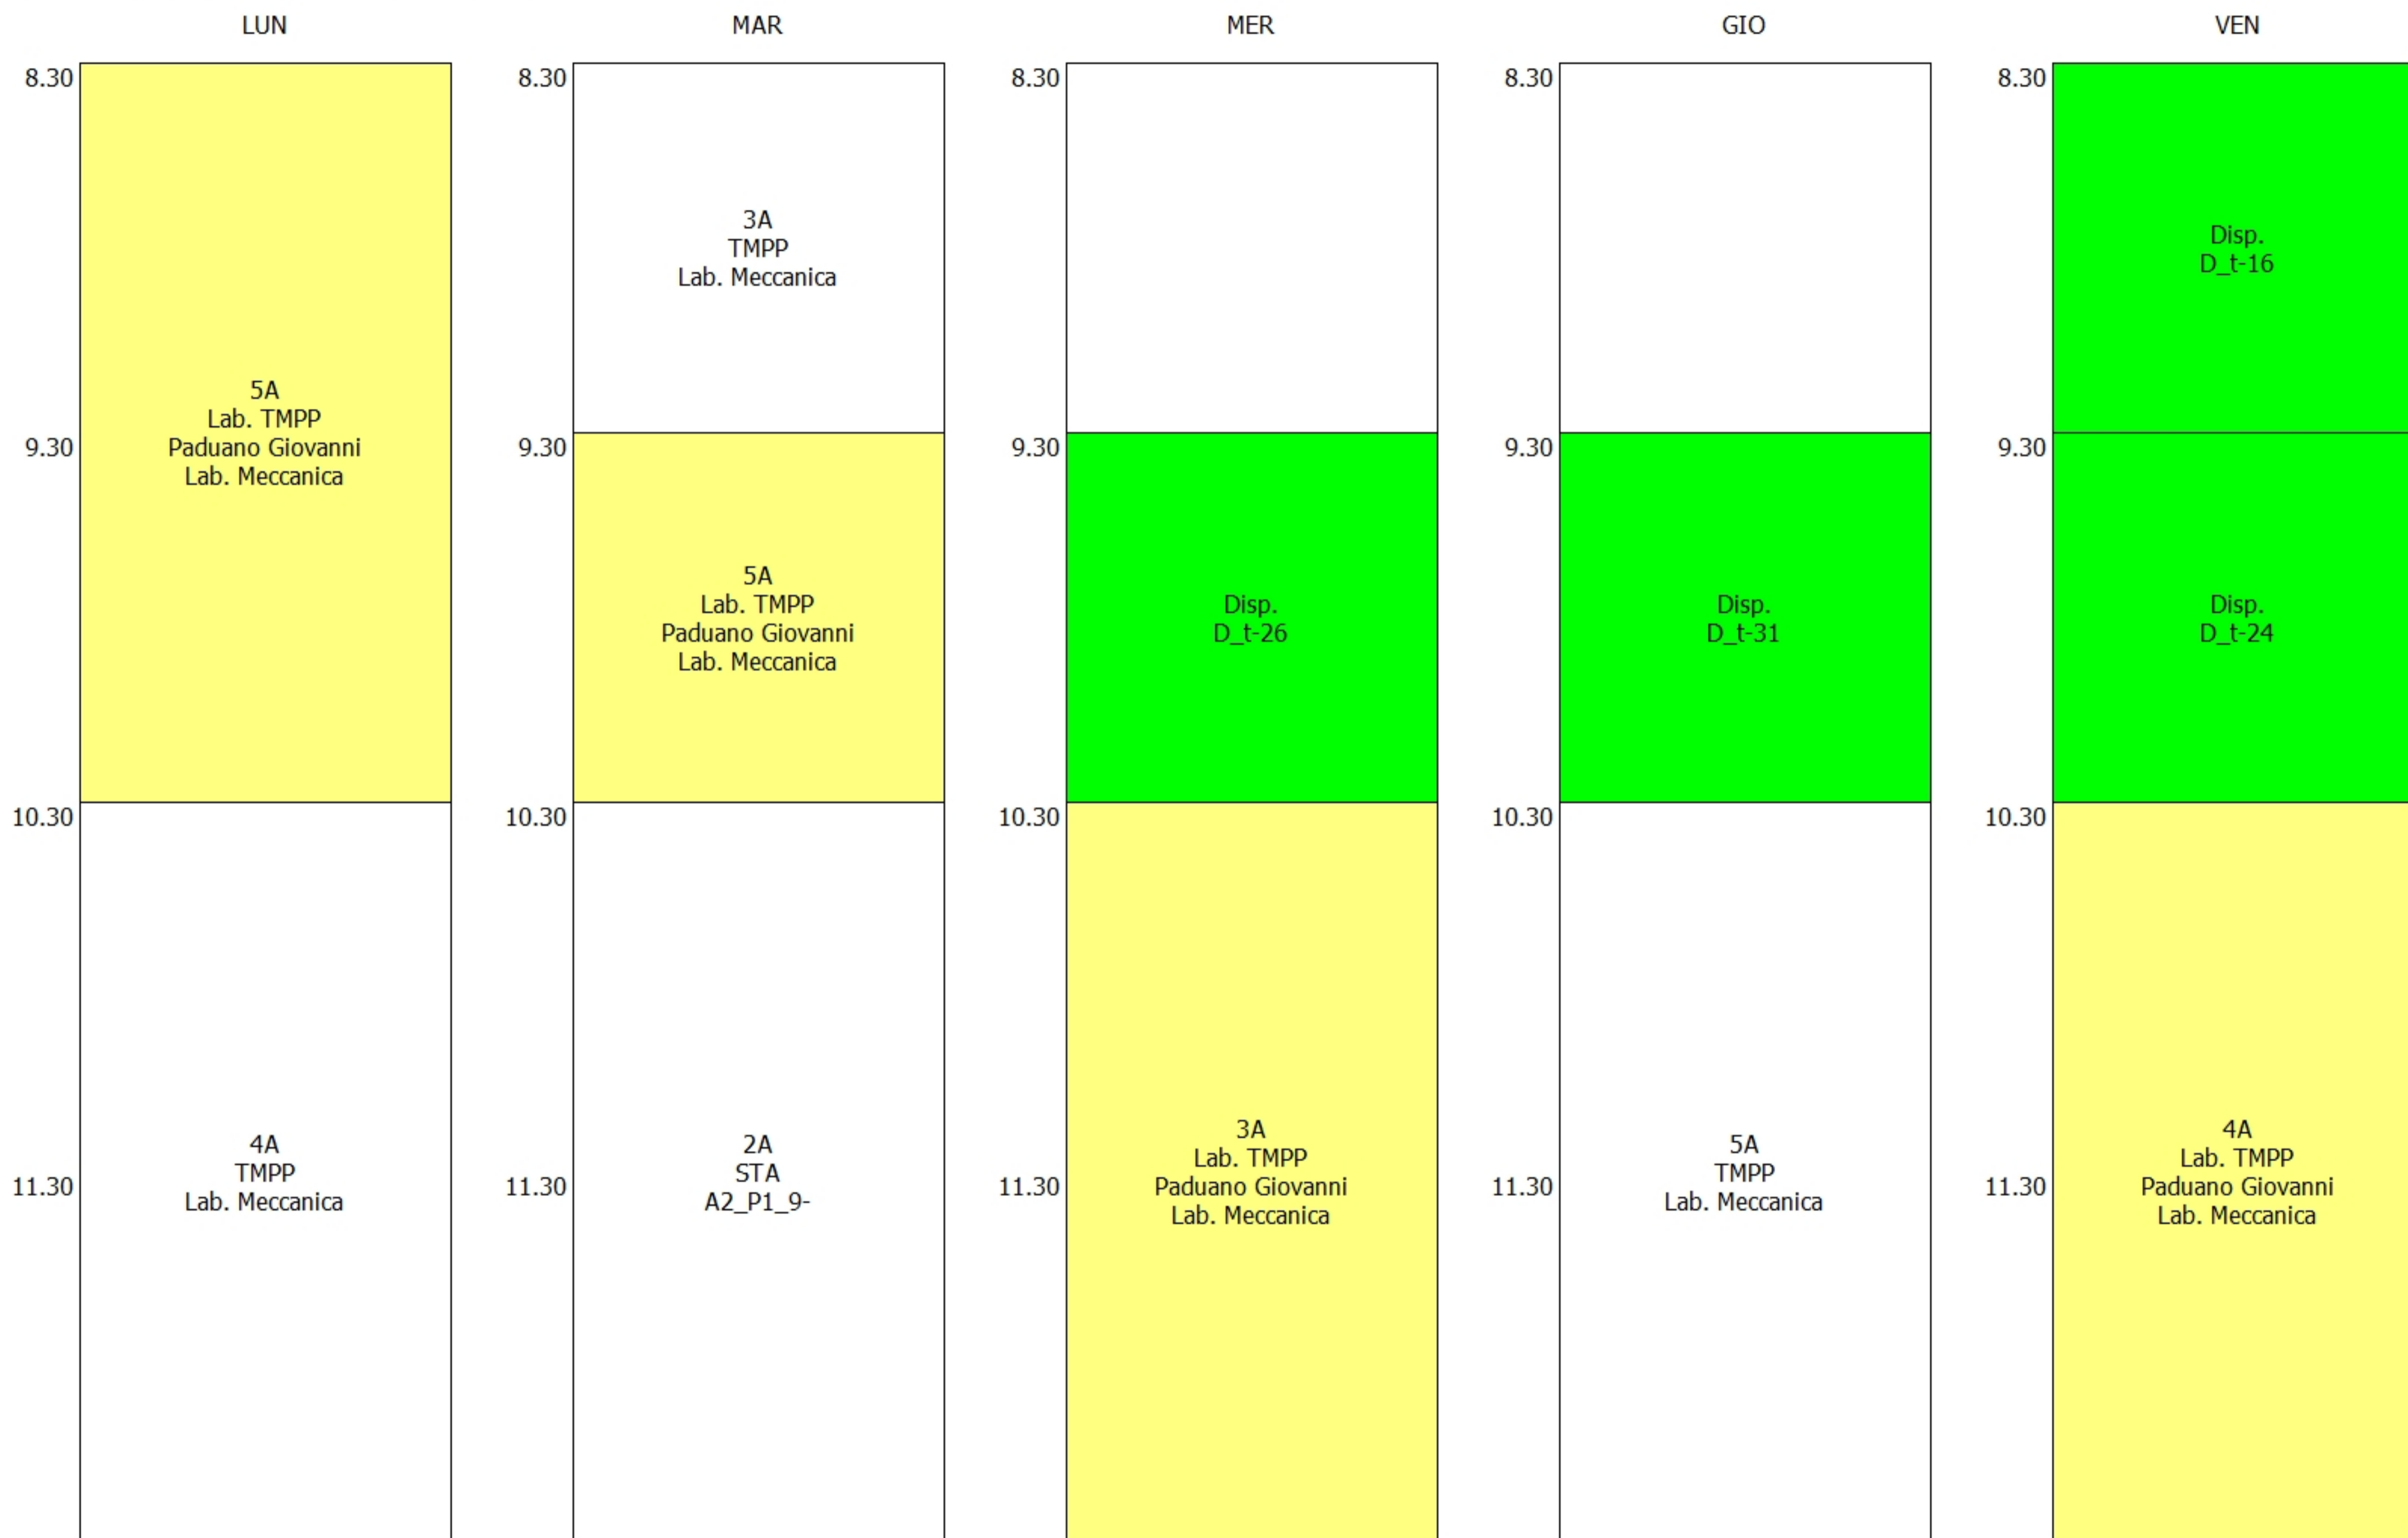

ORARIO DOCENTE - Montoro Filomena (11h) (9:00)

	LUN	MAR	MER	GIO	VEN
8.30				1H Geografia M_34	1N Geografia A2_PT_3-
9.30				2H Geografia M_34	1A_Q Geografia A2_PT_3-
10.30				1B gm Geografia A2_PT_3-	2E Geografia M_34
11.30			1B sw Geografia A2_PT_3-	1D Geografia A2_PT_1-	1E Geografia M_34

ORARIO DOCENTE - Orefice Bartolomeo (18:00)