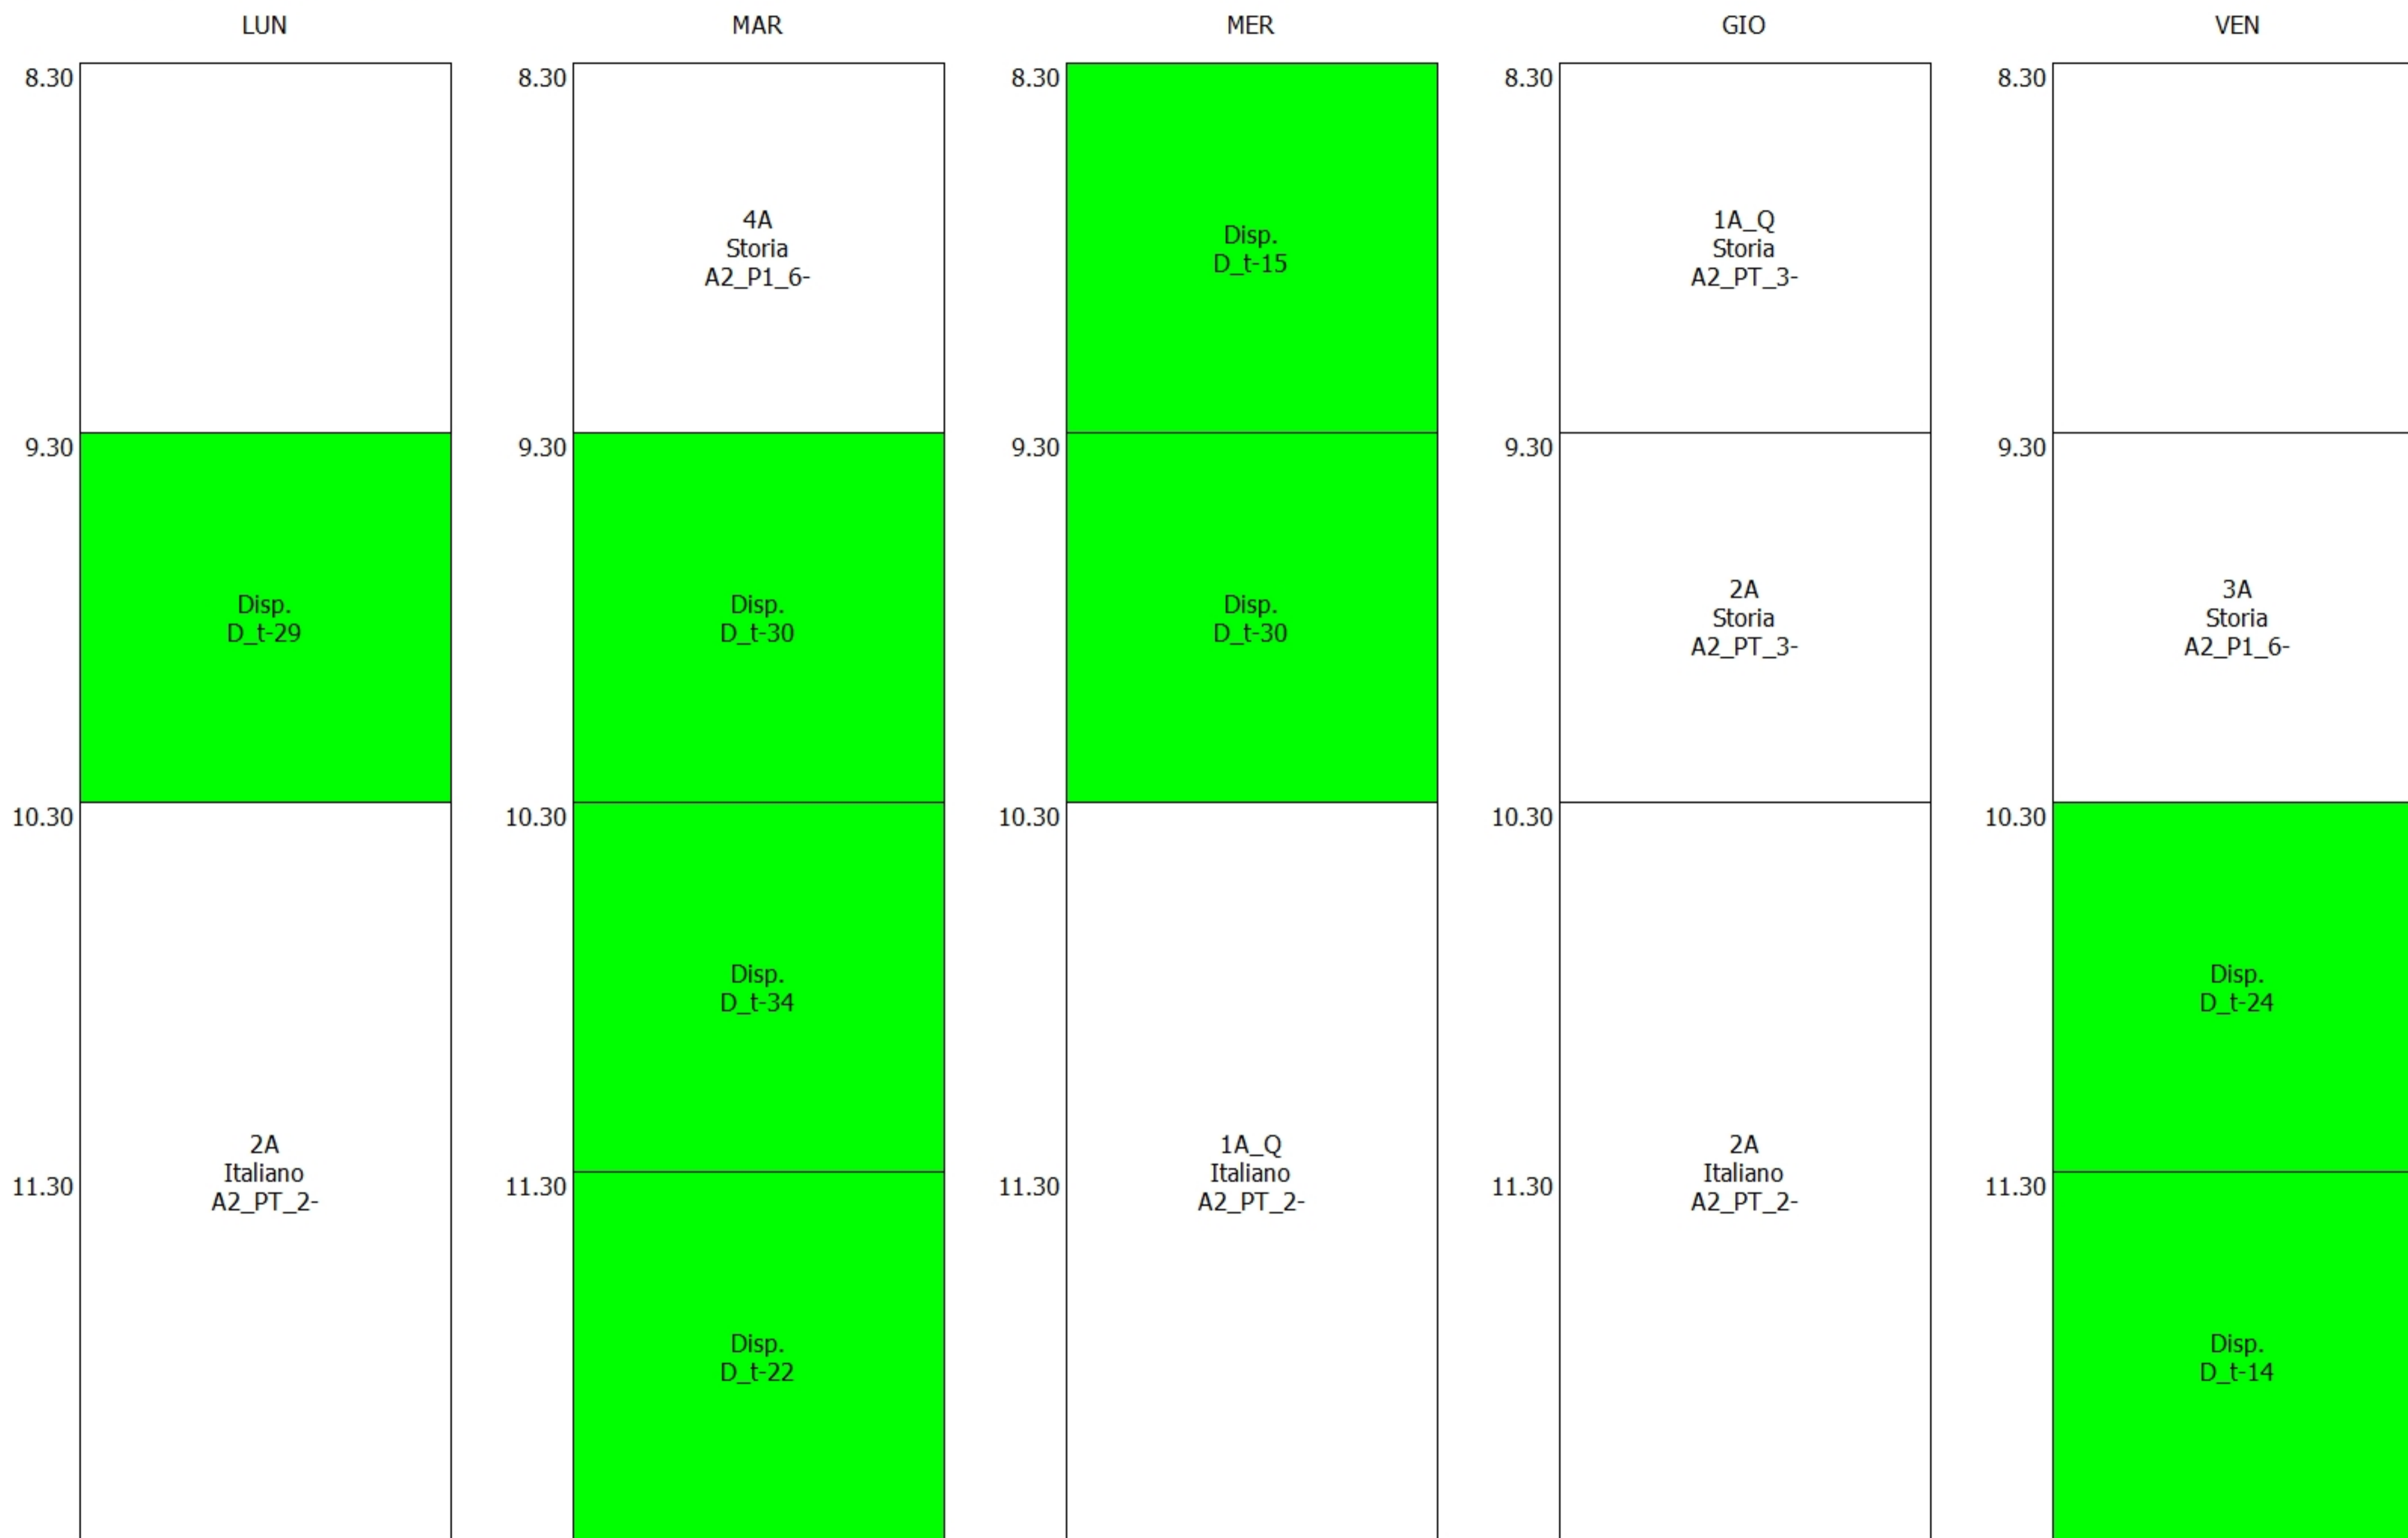

ORARIO DOCENTE - Sica Vincenzo (18:00)

ORARIO DOCENTE - Sorrentino Ciro (18:00)

	LUN	MAR	MER	GIO	VEN
8.30	Disp. D_t-13	Disp. D_t-17	Disp. D_t-16		Disp. D_t-17
9.30	Disp. D_t-30		Disp. D_t-31	3D Lab. TMPP Ariosto Antonio Lab. Meccanica	Disp. D_t-27
10.30	Disp. D_t-36	Disp. D_t-35	Disp. D_t-24	Disp. D_t-28	Disp. D_t-25
11.30	Disp. D_t-21	Disp. D_t-23	Disp. D_t-22		Disp. D_t-15