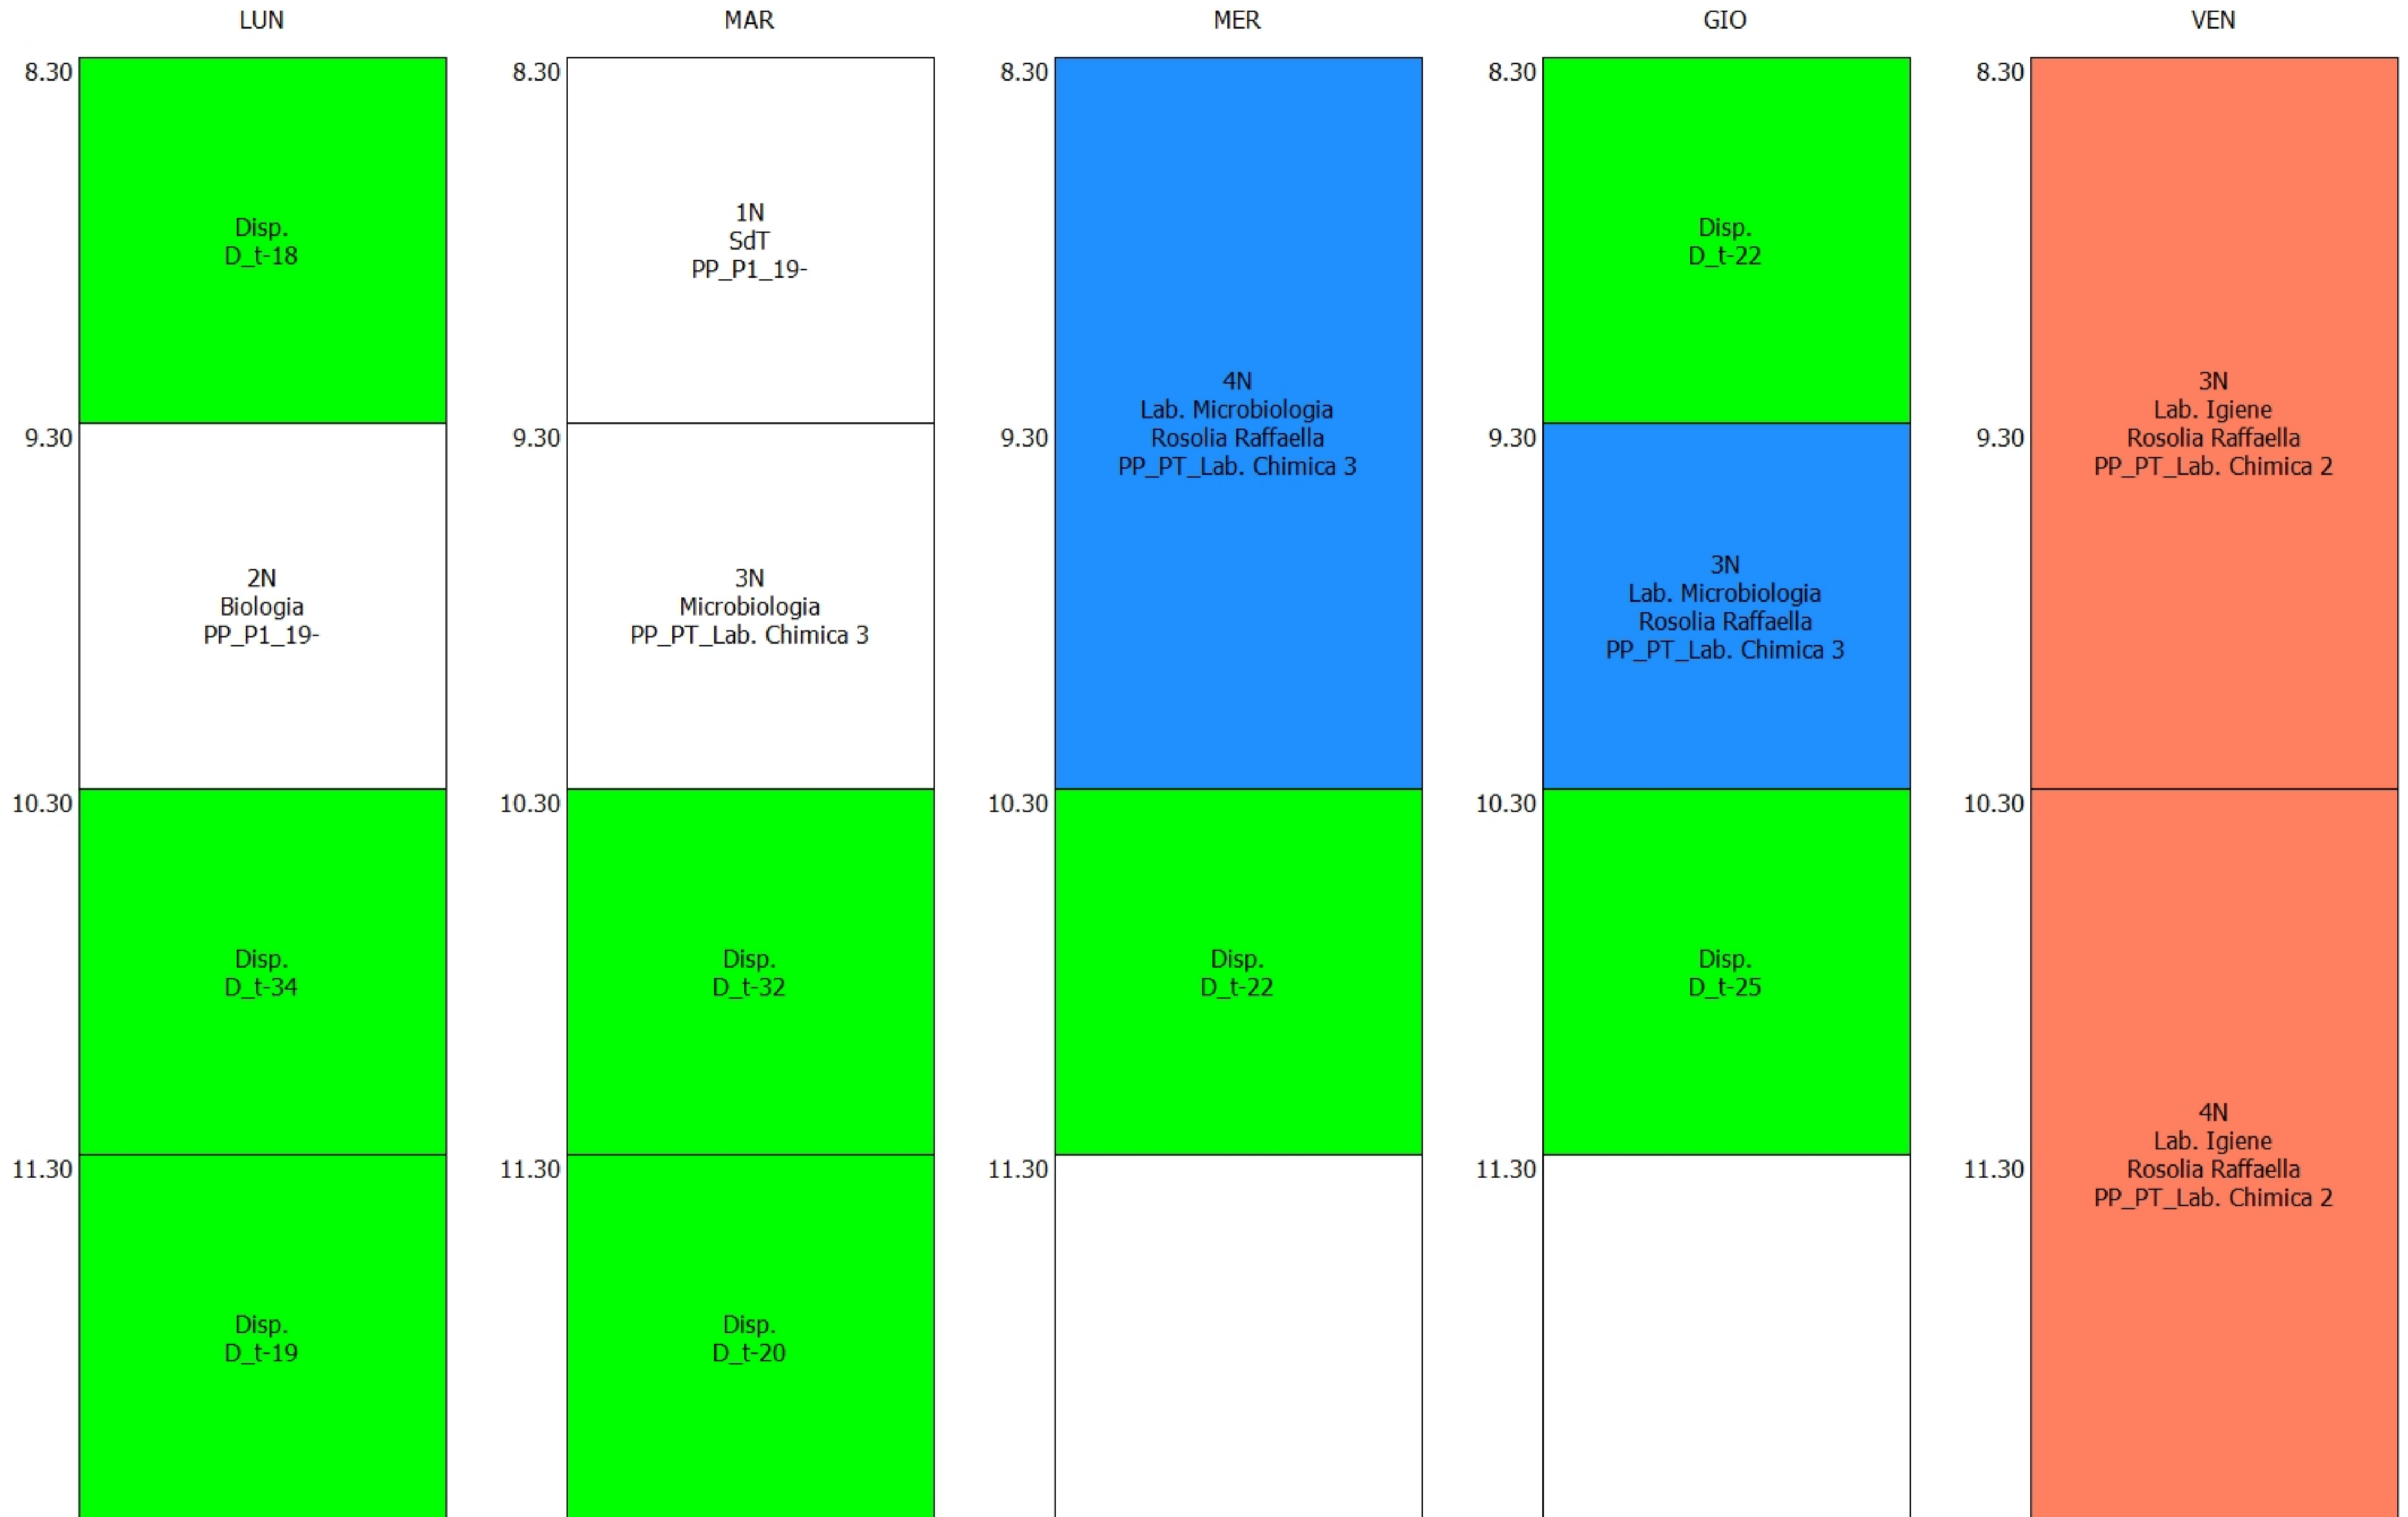

ORARIO DOCENTE - Saporito Caterina (18:00)