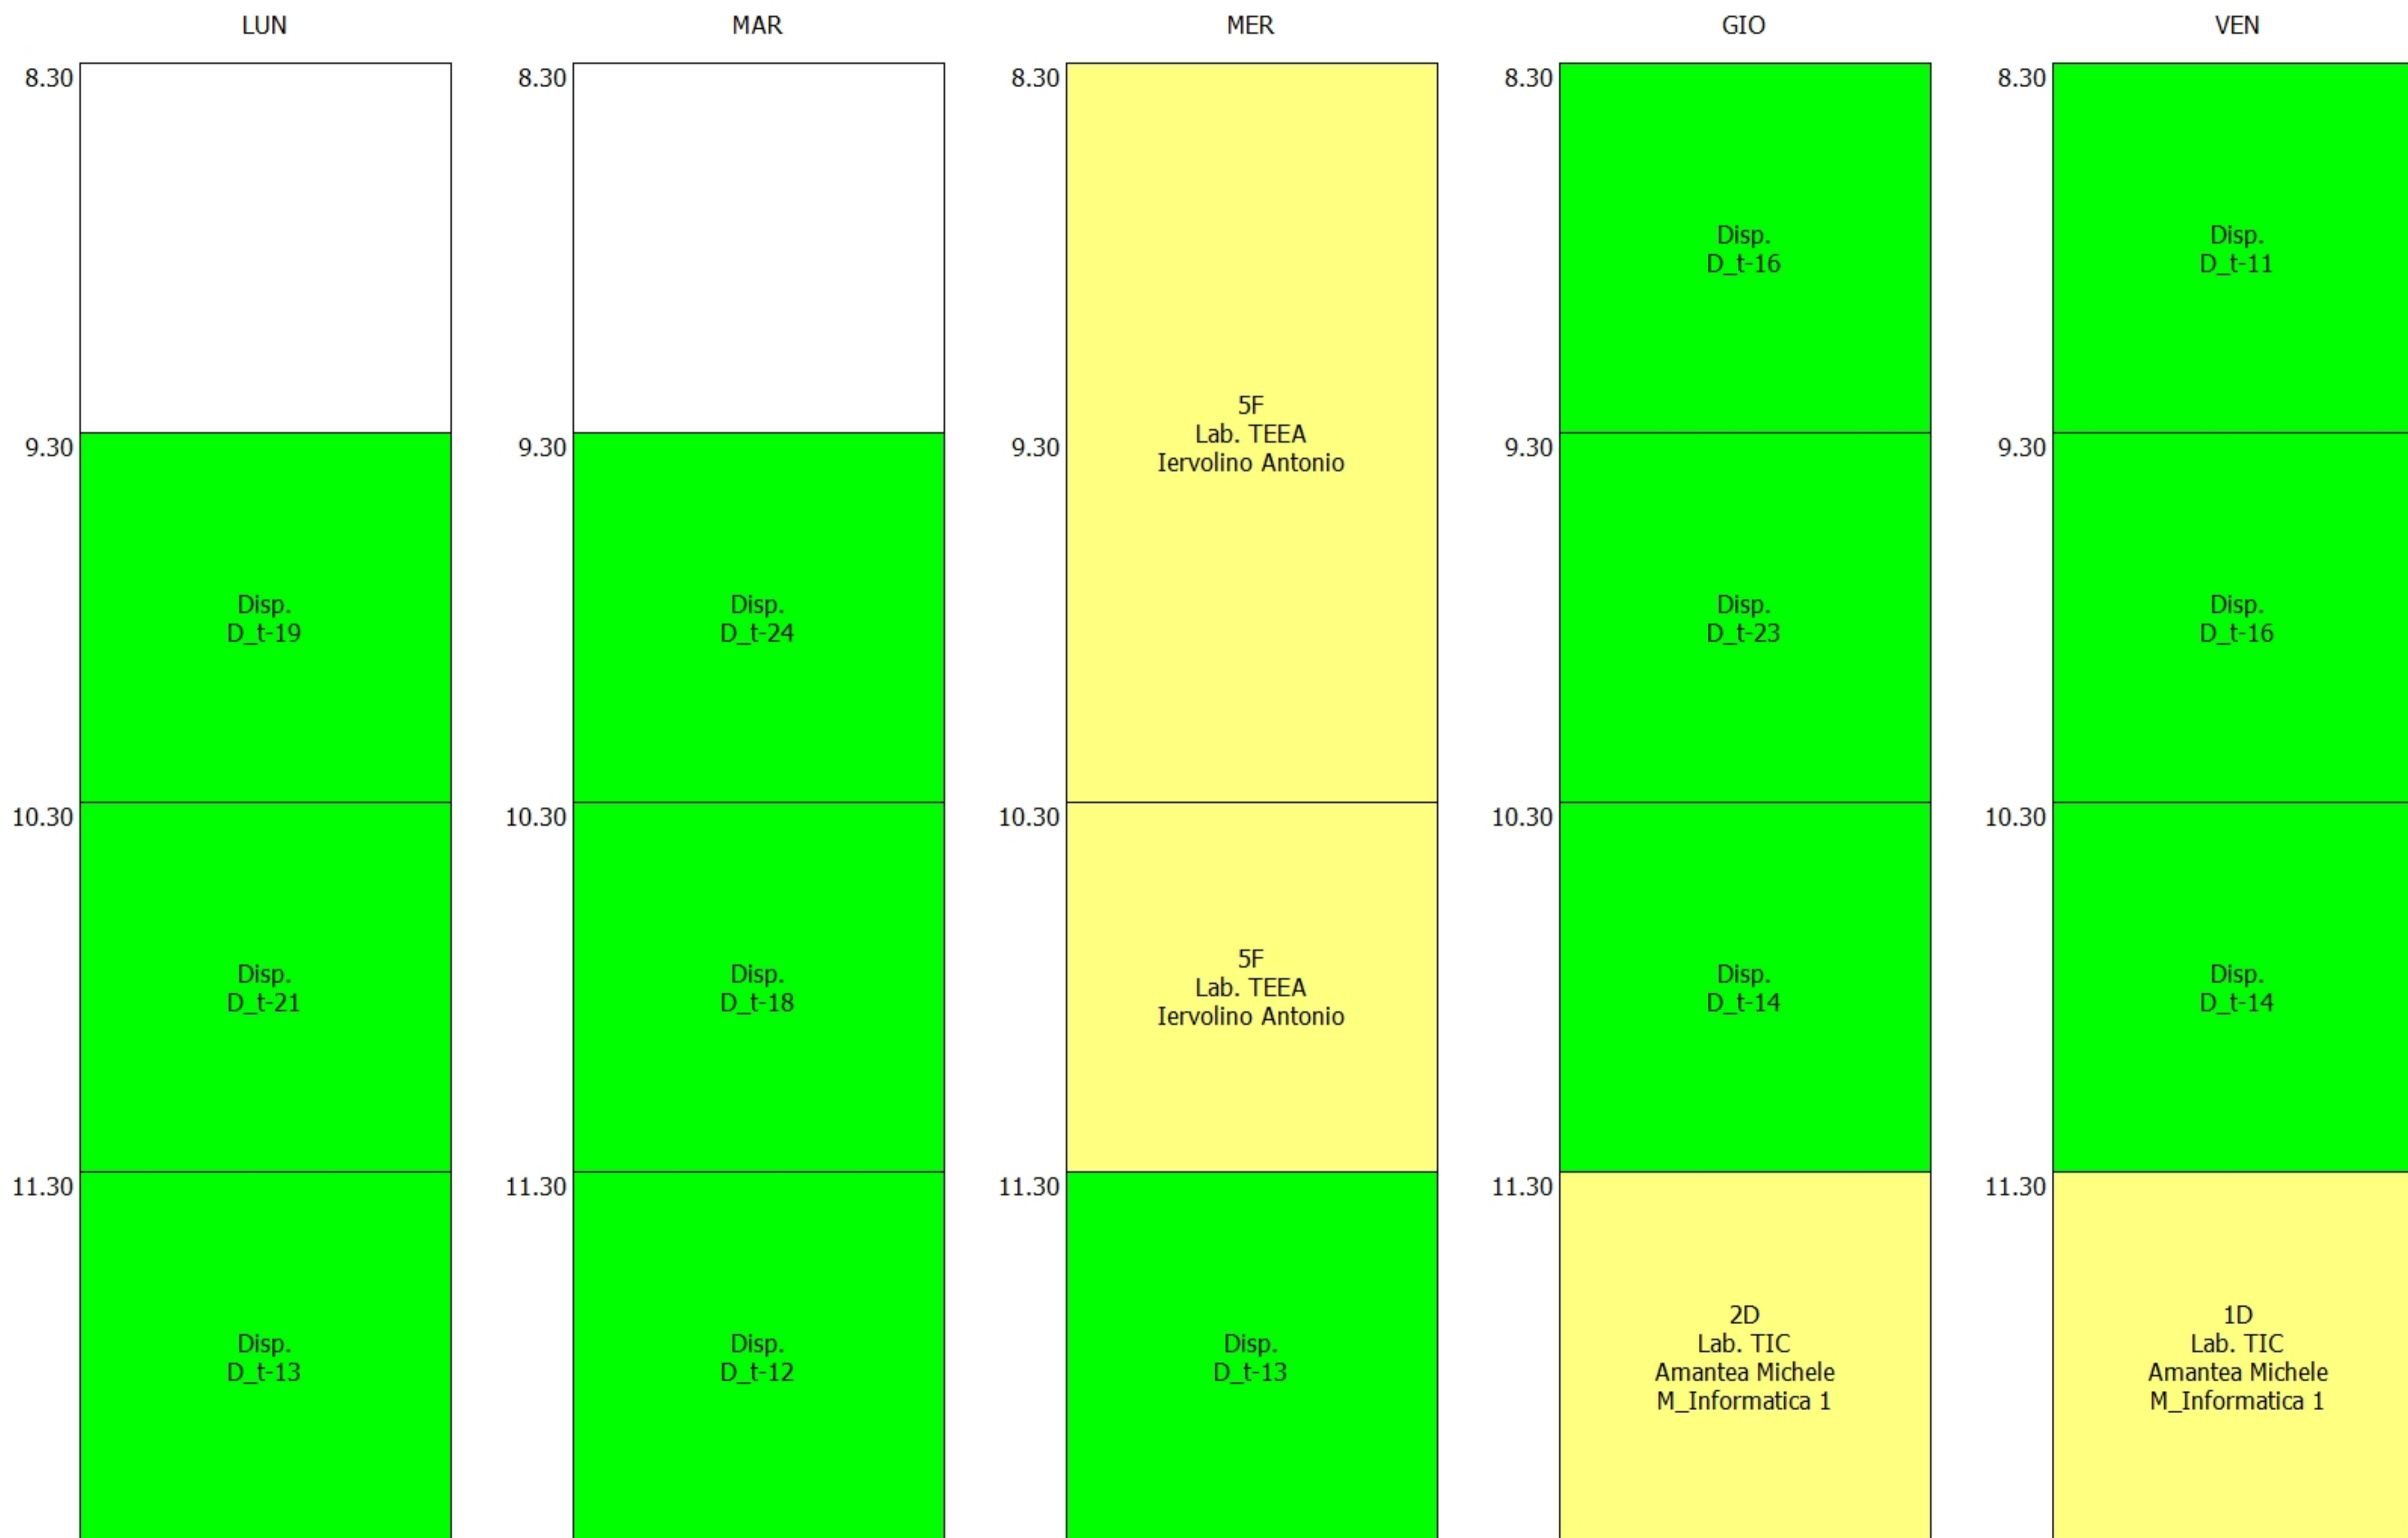

ORARIO DOCENTE - Docente 5_A040 (18:00)

ORARIO DOCENTE - Docente 6_A040 (3h) (3:00)

	LUN	MAR	MER	GIO	VEN
8.30	Disp. D_t-10				
9.30					
10.30		Disp. D_t-20			
11.30		Disp. D_t-22