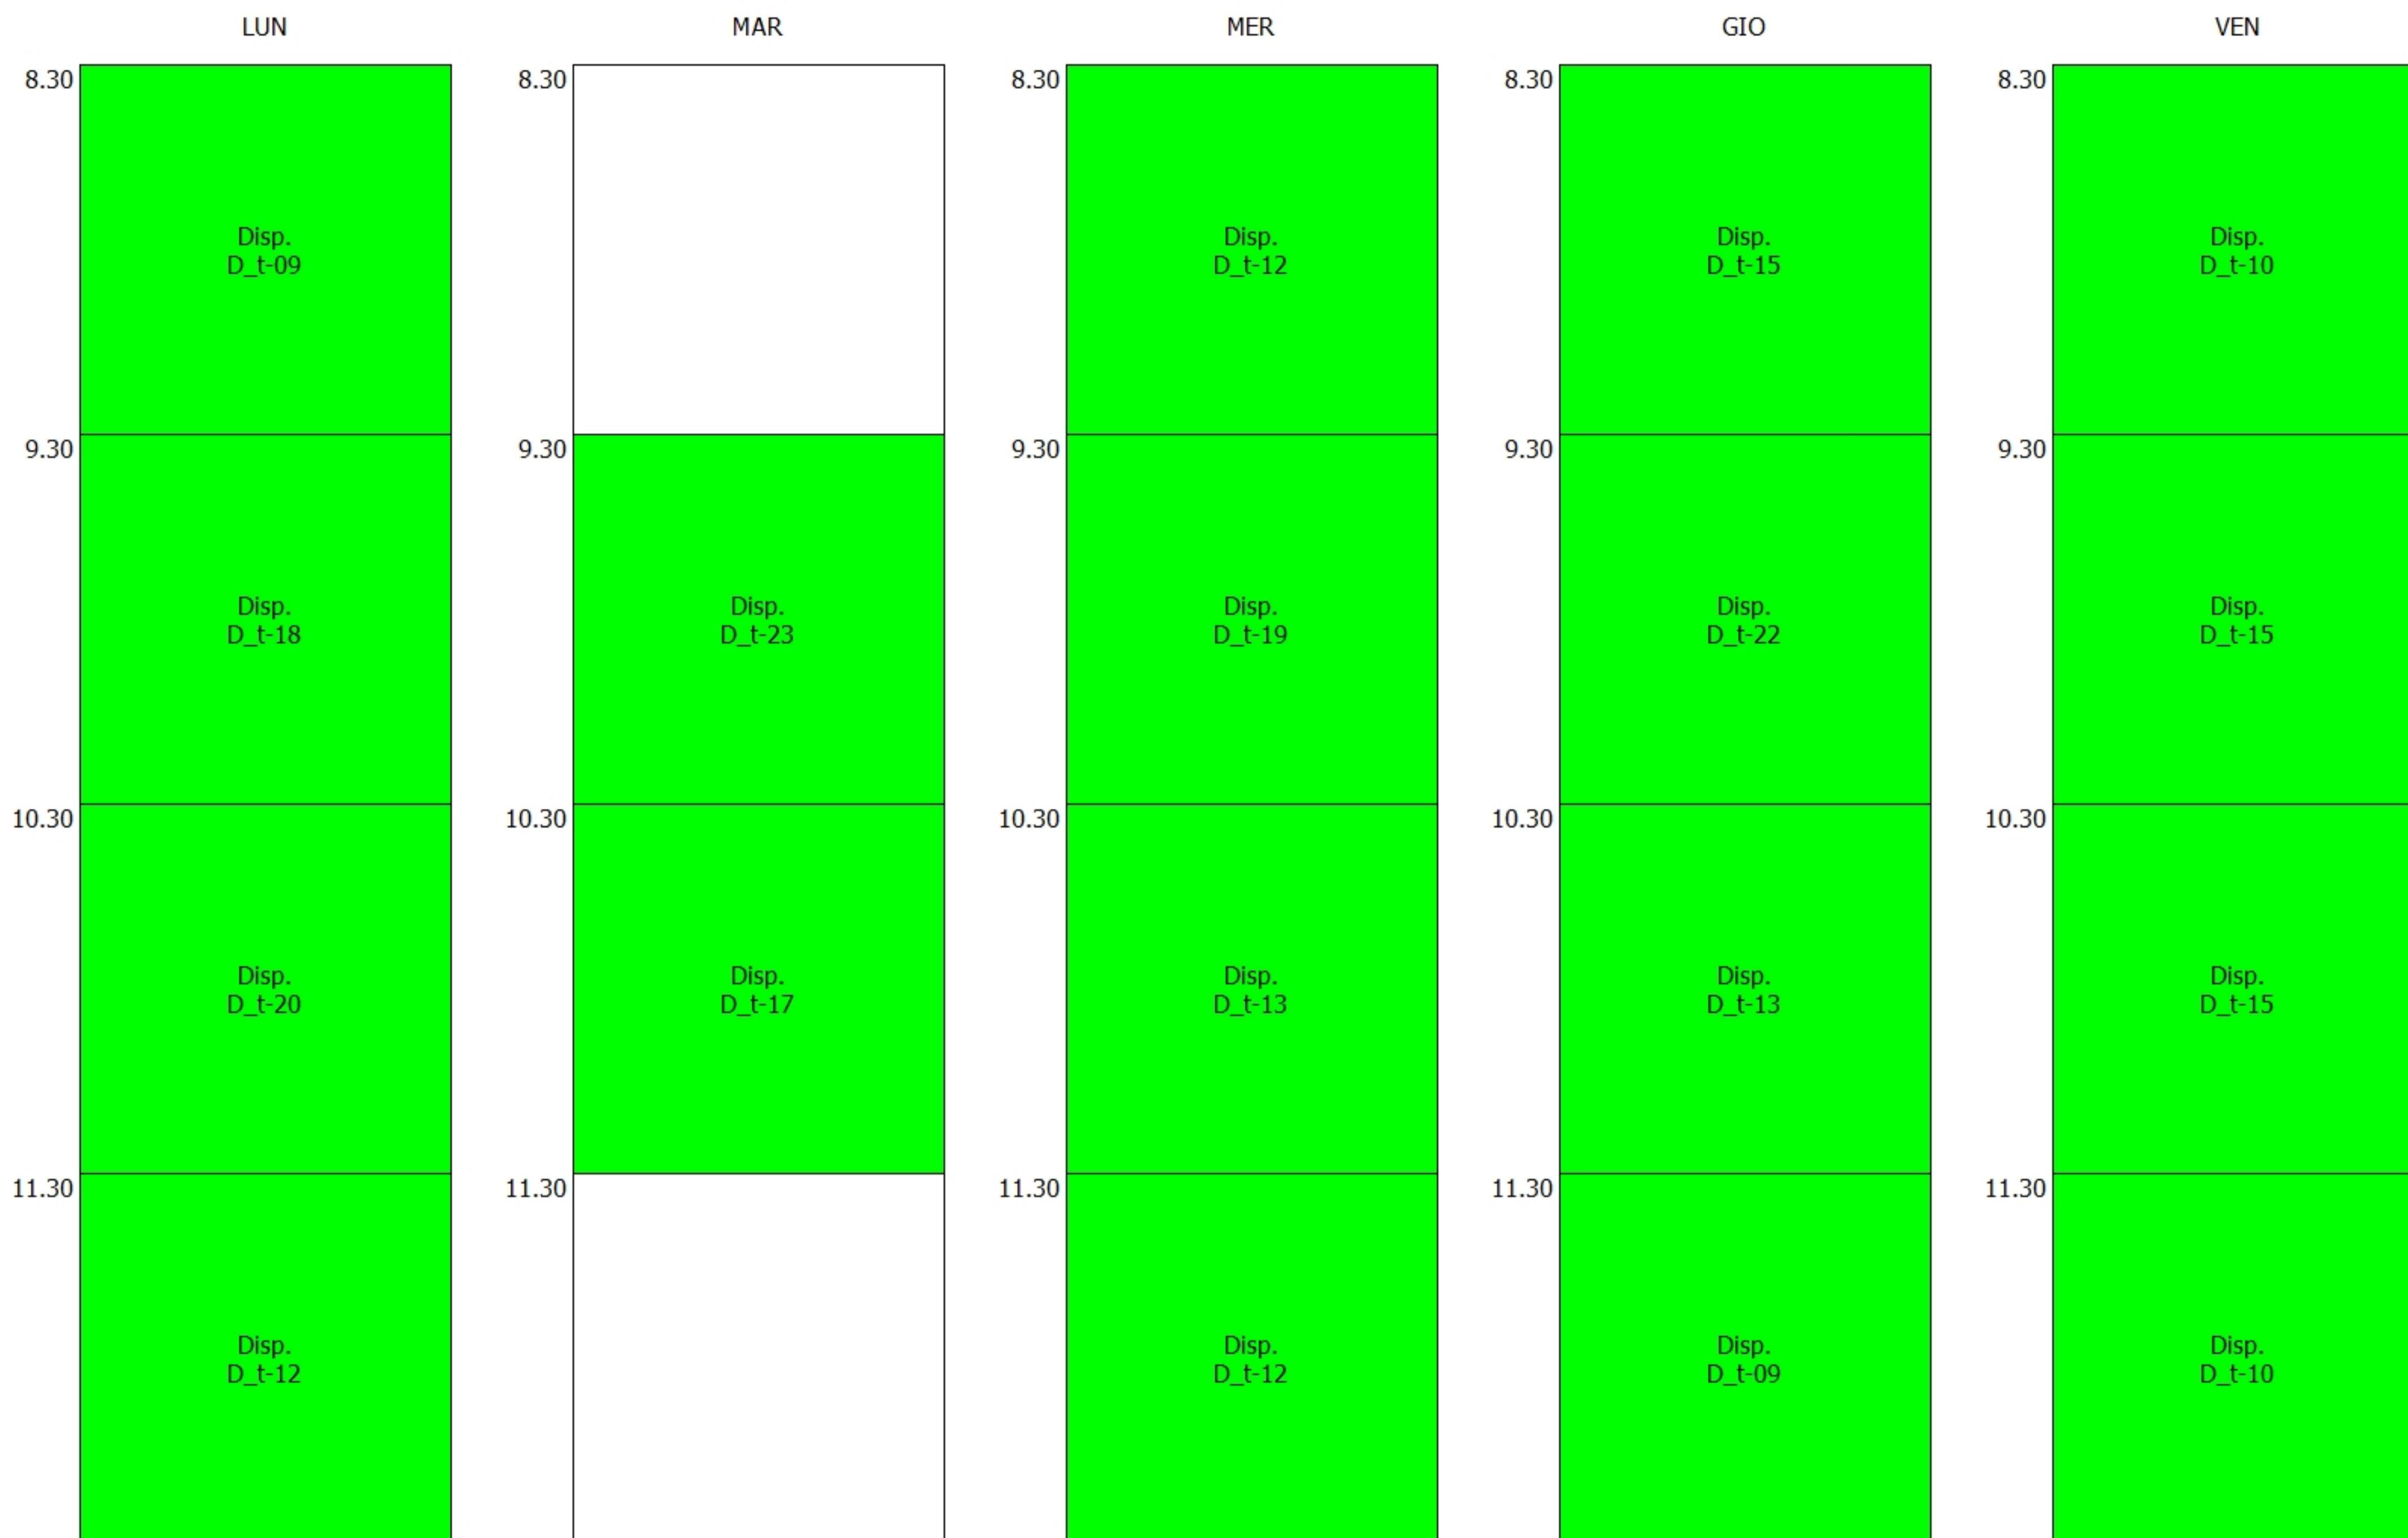

ORARIO DOCENTE - Docente 3\_AB24 (5h Poten.) (5:00)

	LUN	MAR	MER	GIO	VEN
8.30	Disp. D_t-08	Disp. D_t-15			
9.30					
10.30	Disp. D_t-17	Disp. D_t-22			
11.30		Disp. D_t-14			

ORARIO DOCENTE - Docente 4\_A040 (18:00)