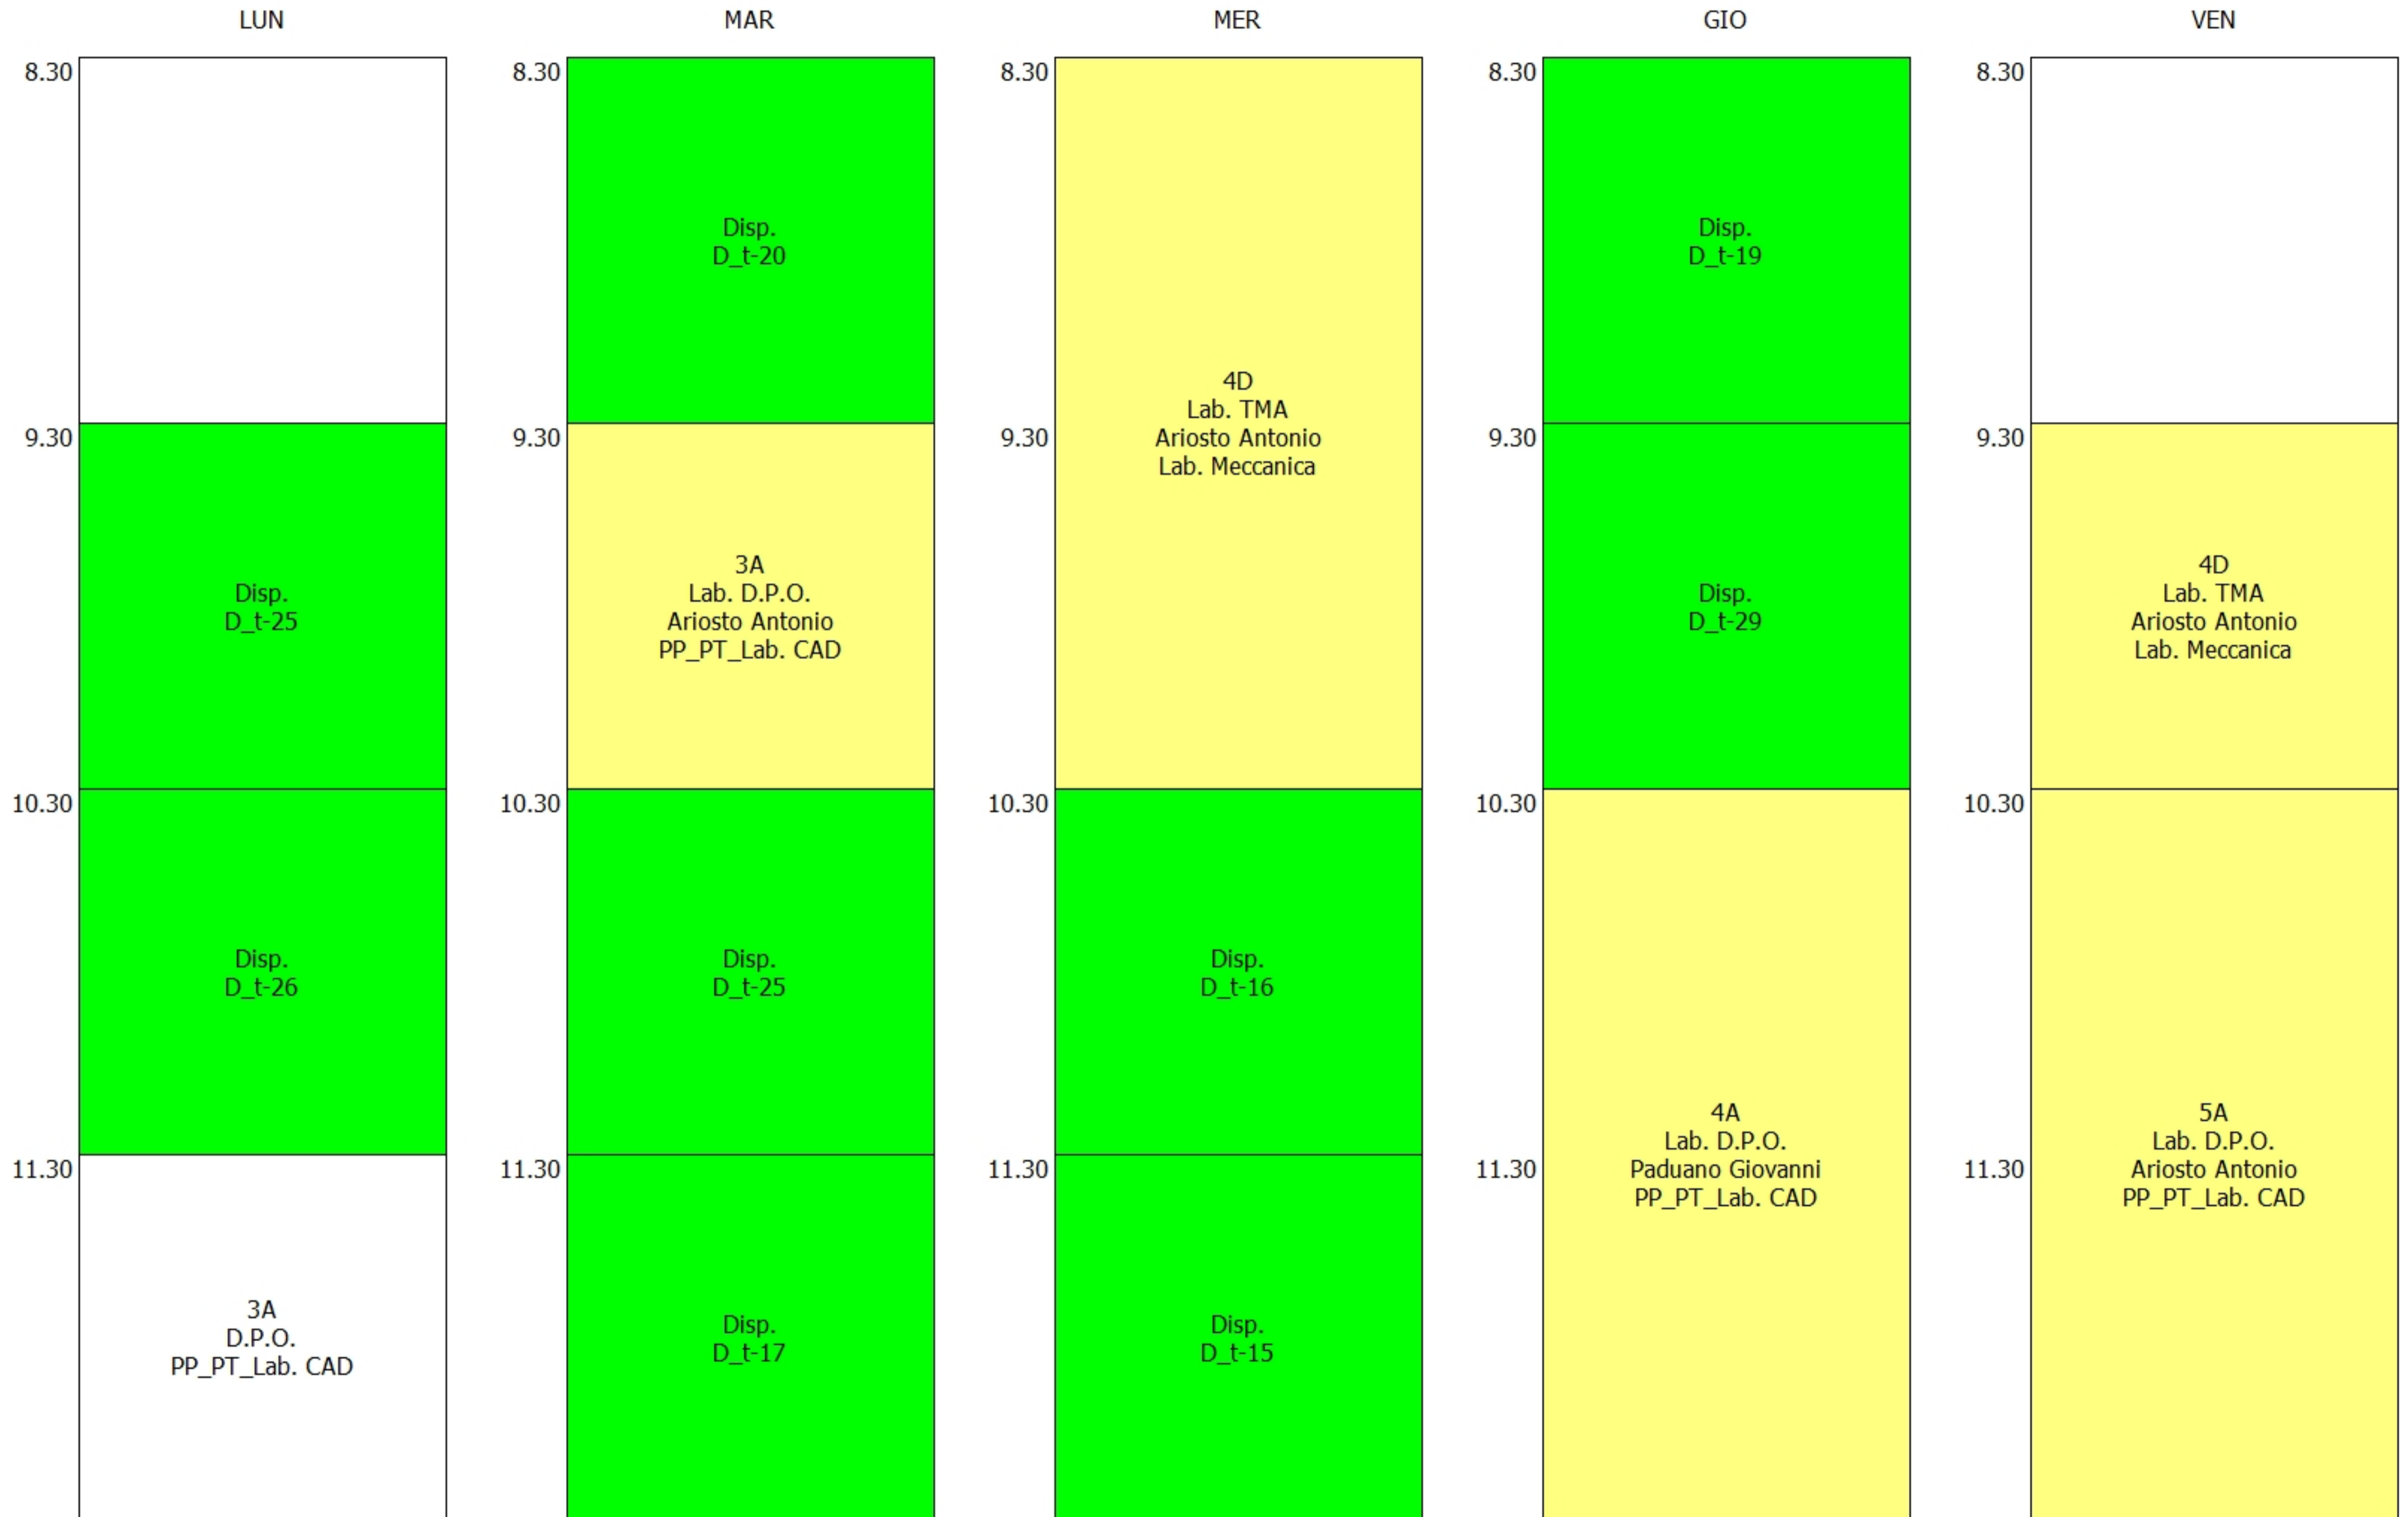

ORARIO DOCENTE - Gaudio Nicola (18:00)