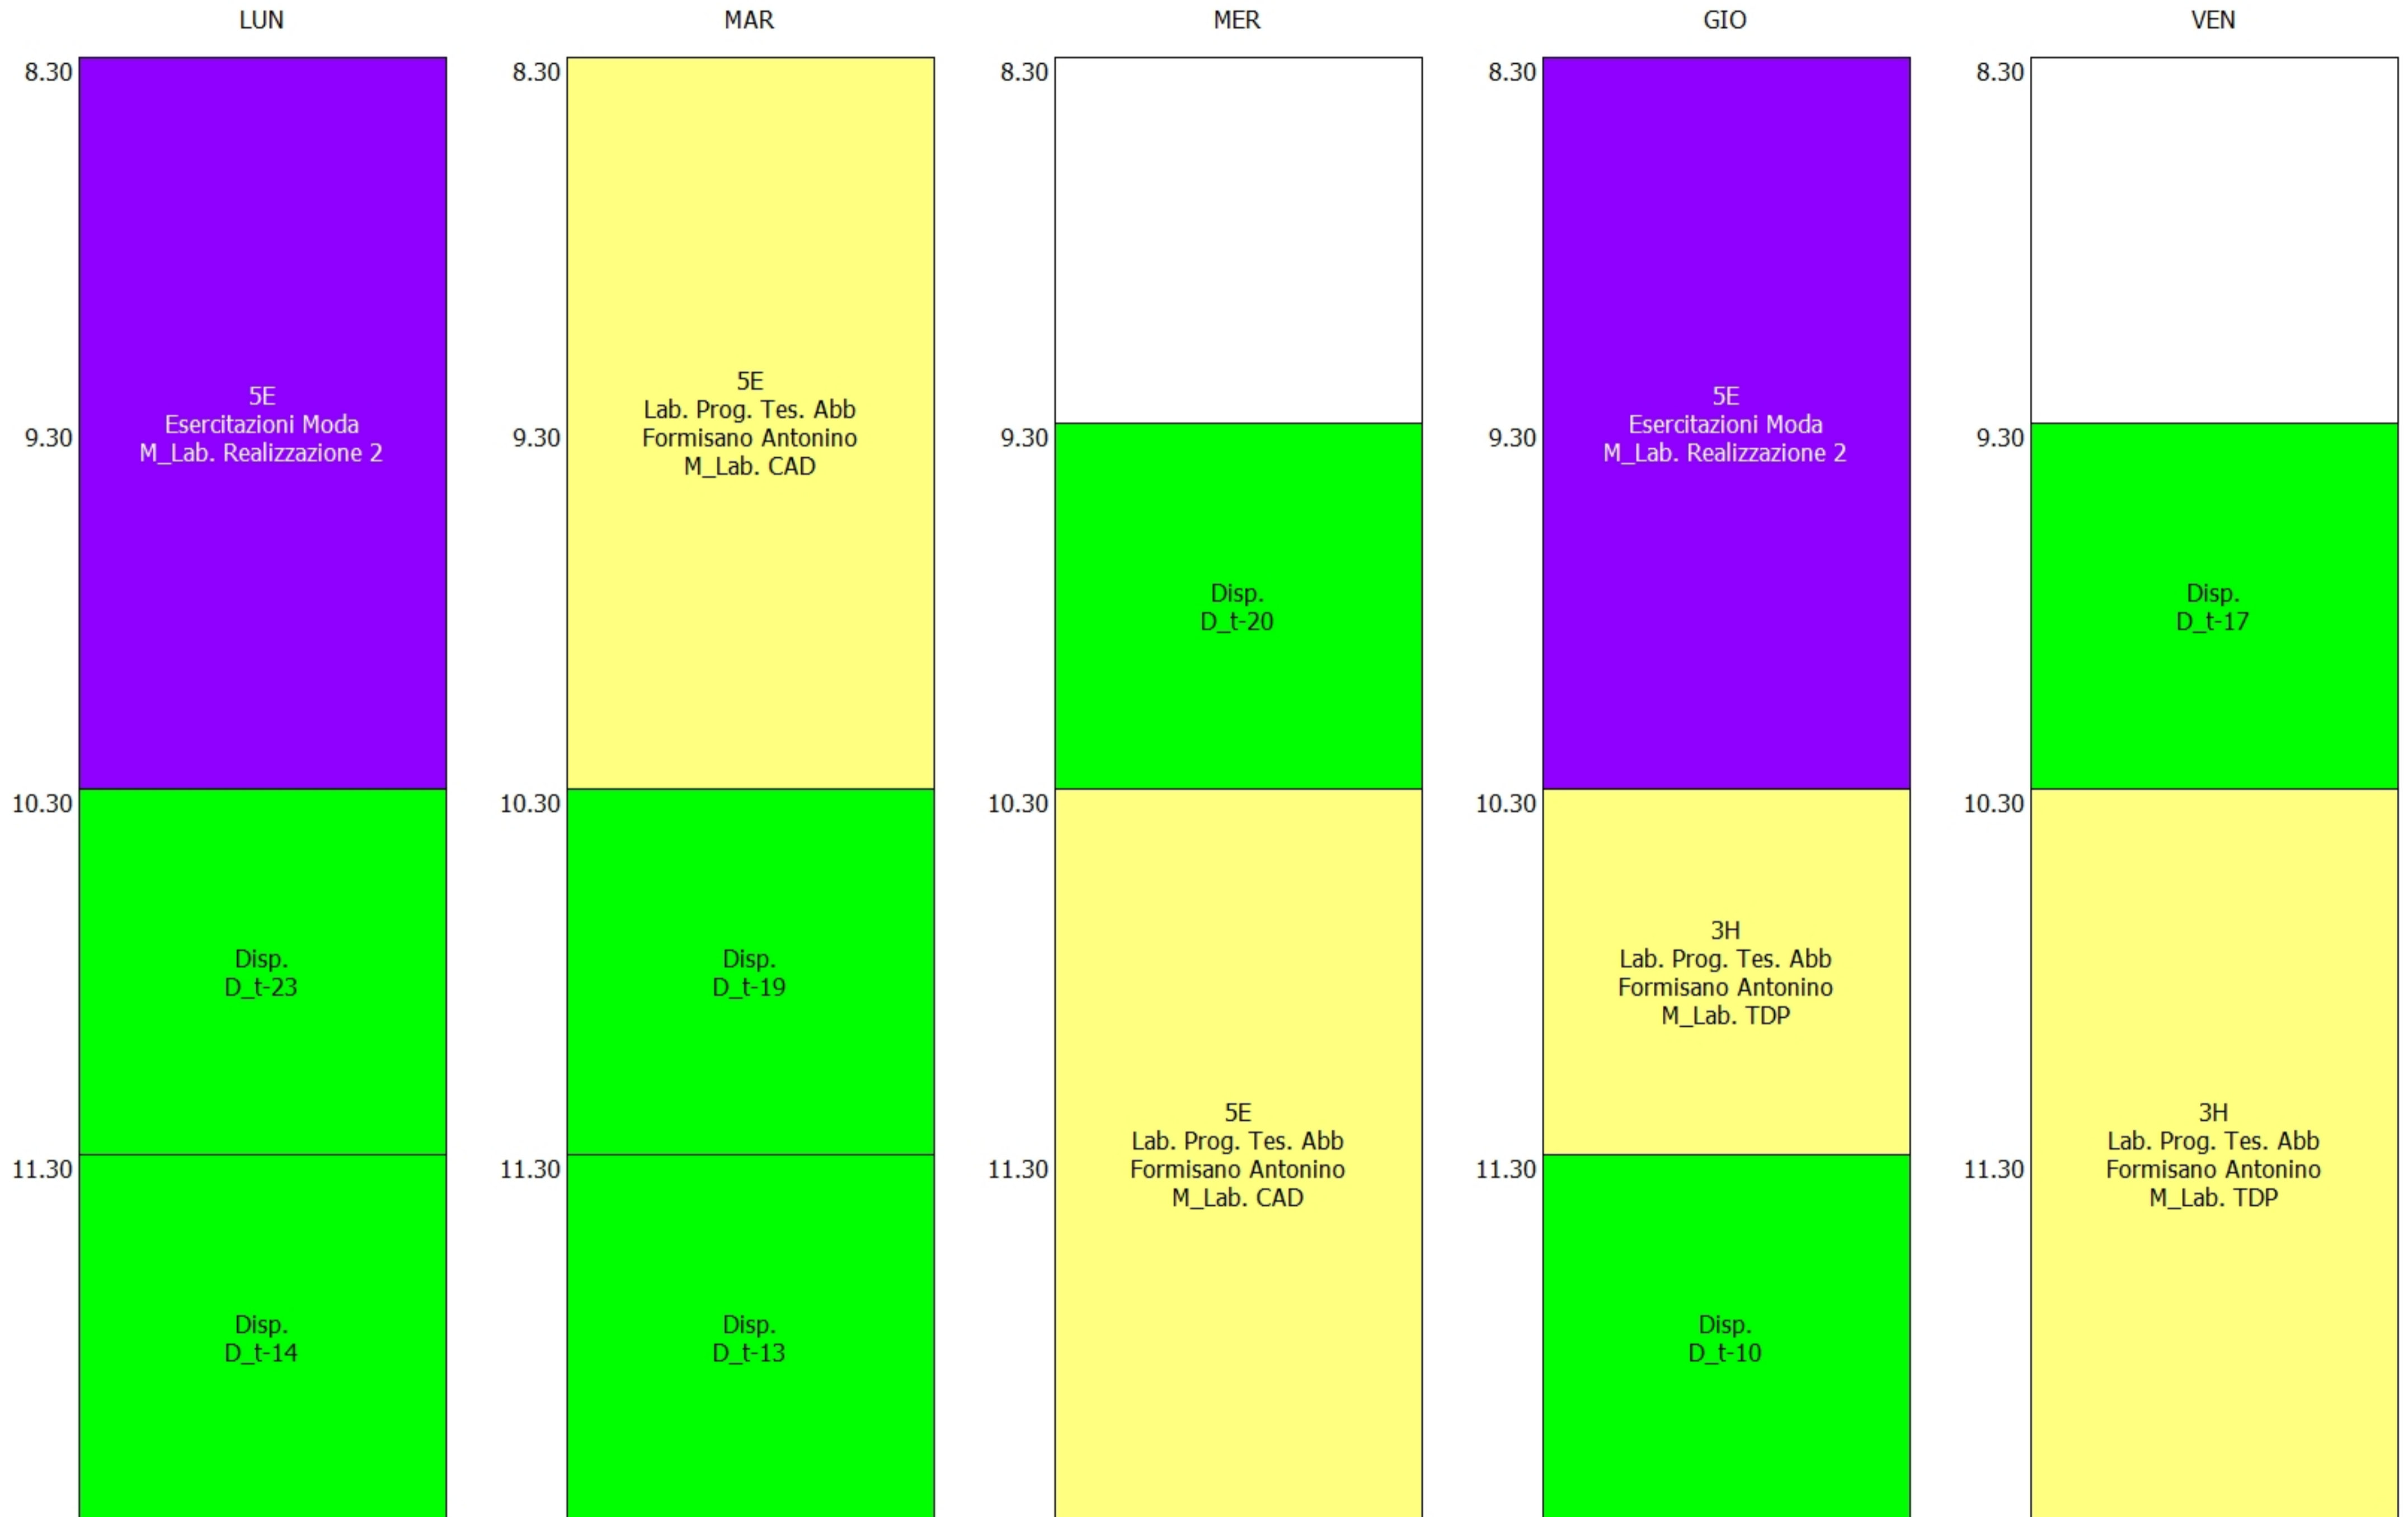

ORARIO DOCENTE - Docente 6_A040 (3h) (3:00)

	LUN	MAR	MER	GIO	VEN
8.30	Disp. D_t-10				
9.30					
10.30		Disp. D_t-20			
11.30		Disp. D_t-22			

ORARIO DOCENTE - Elefante Maria (18:00)