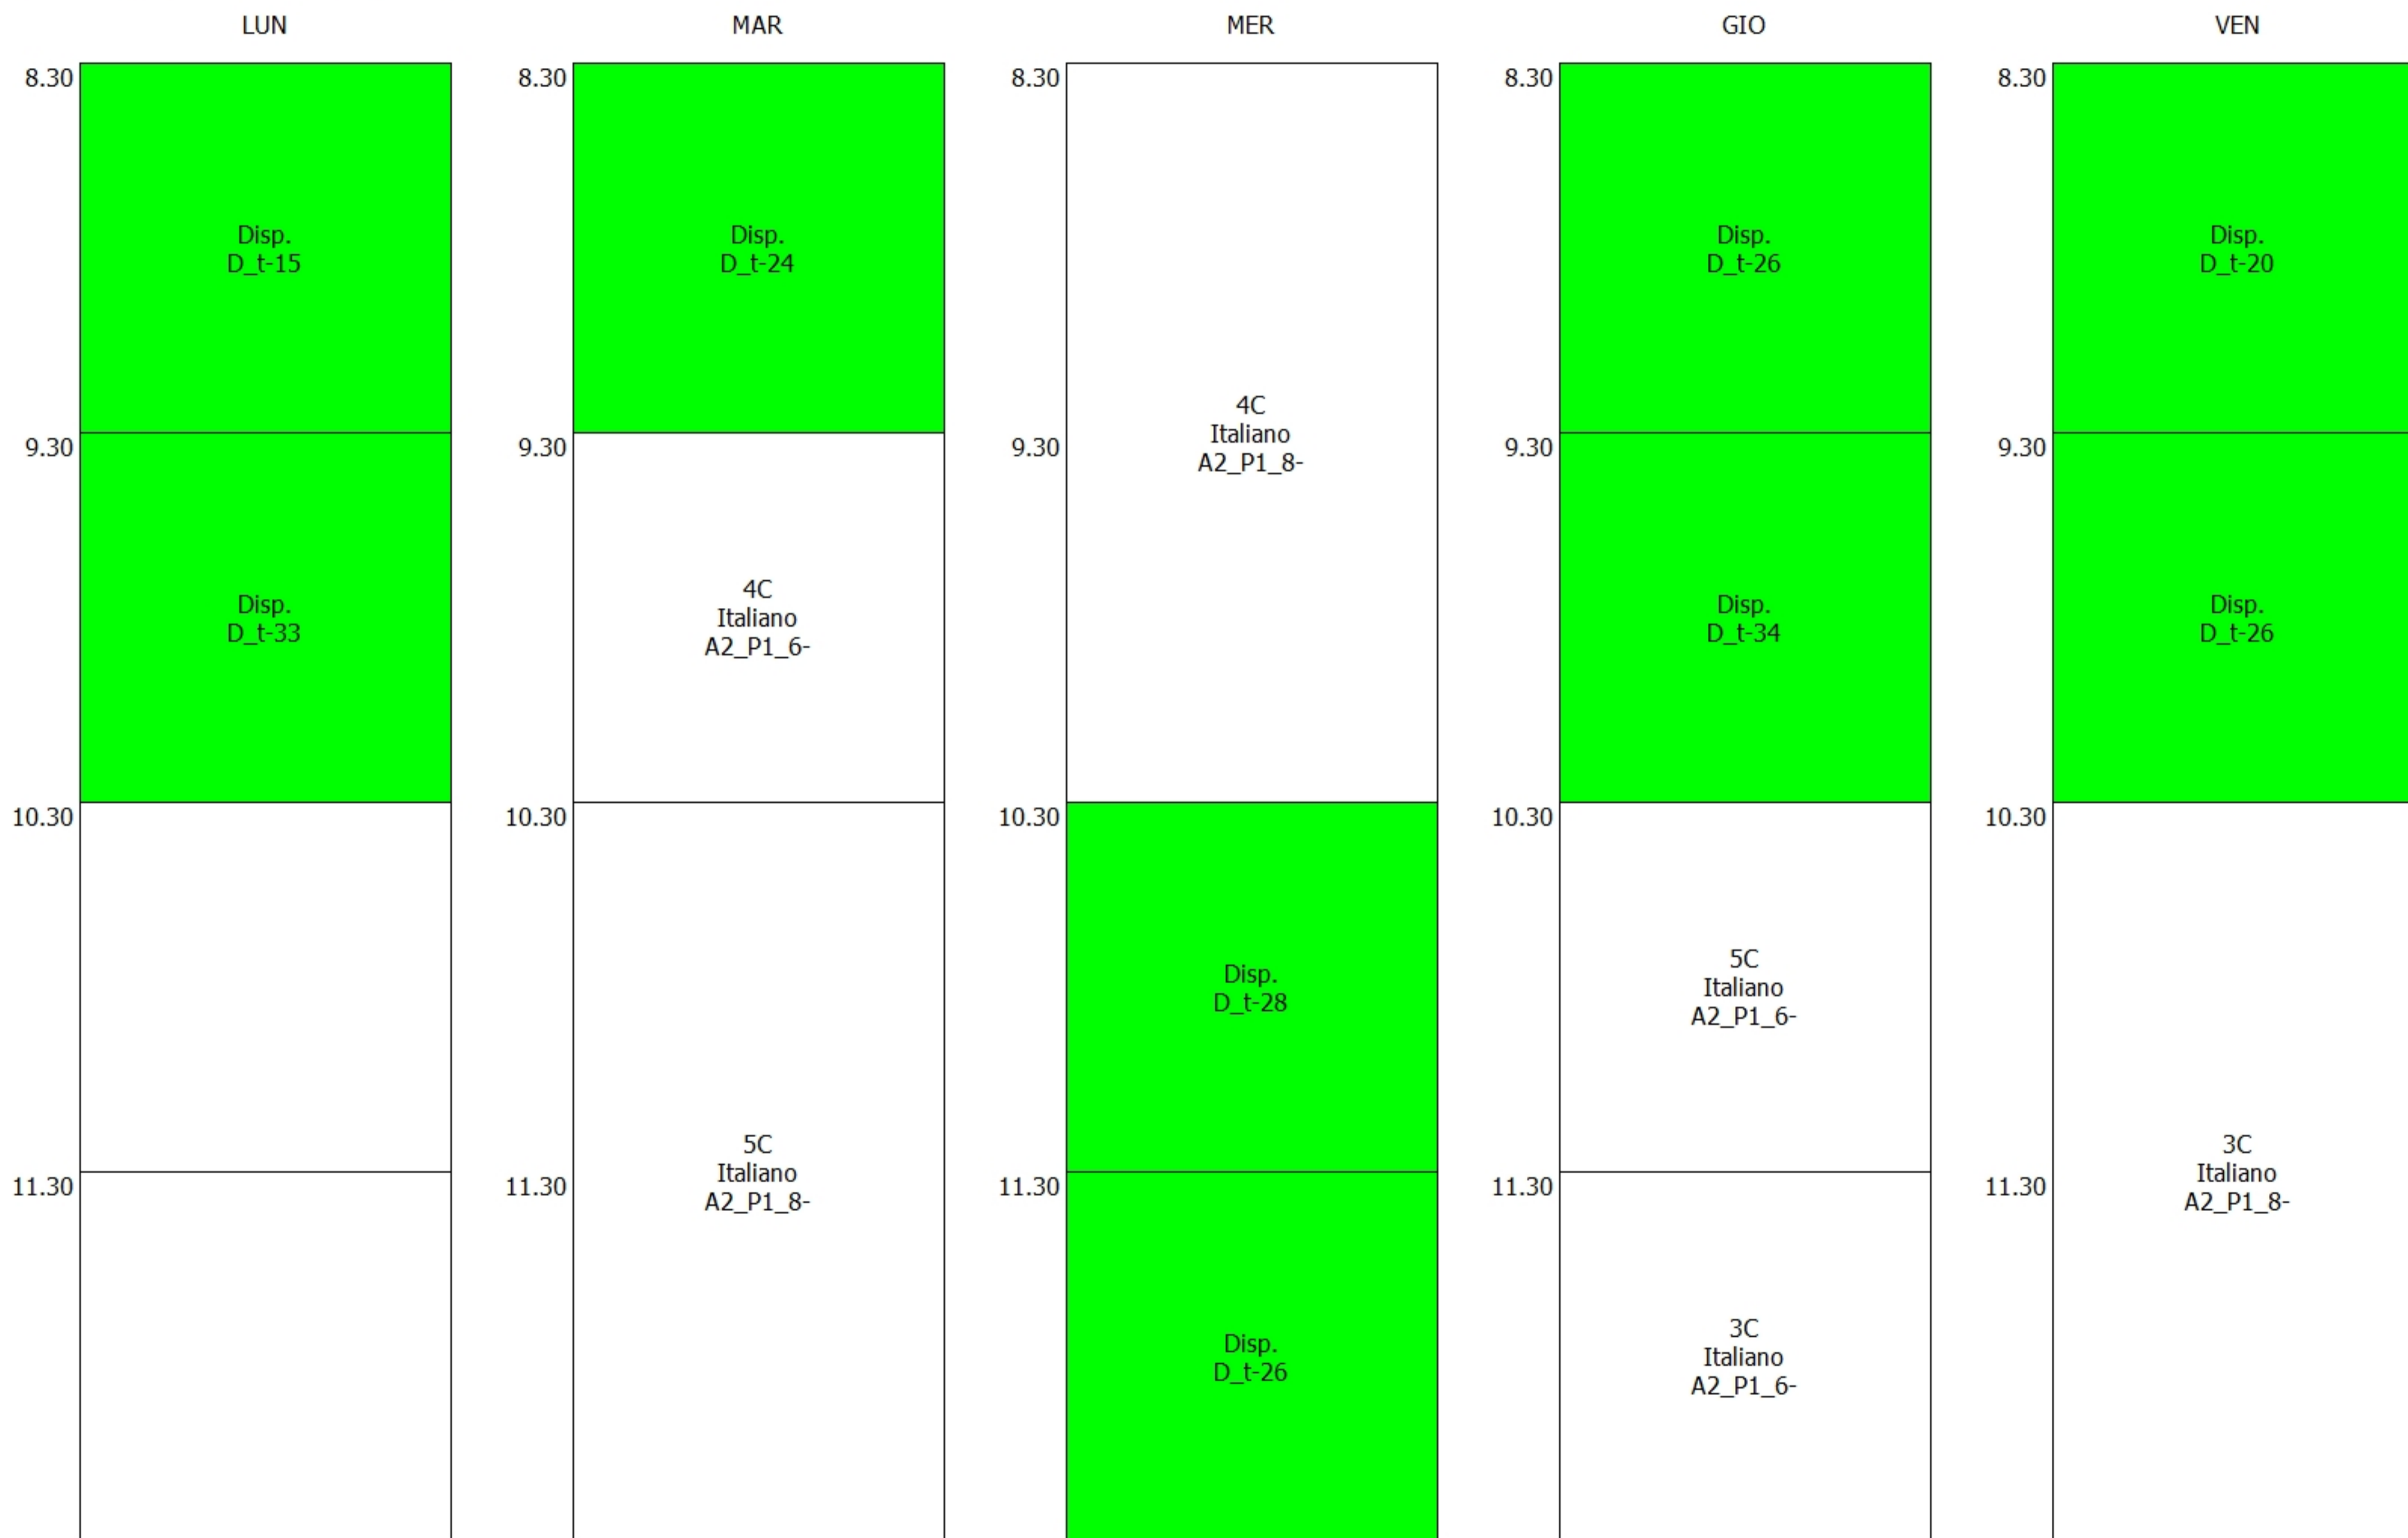

ORARIO DOCENTE - Salvati Angela (18:00)