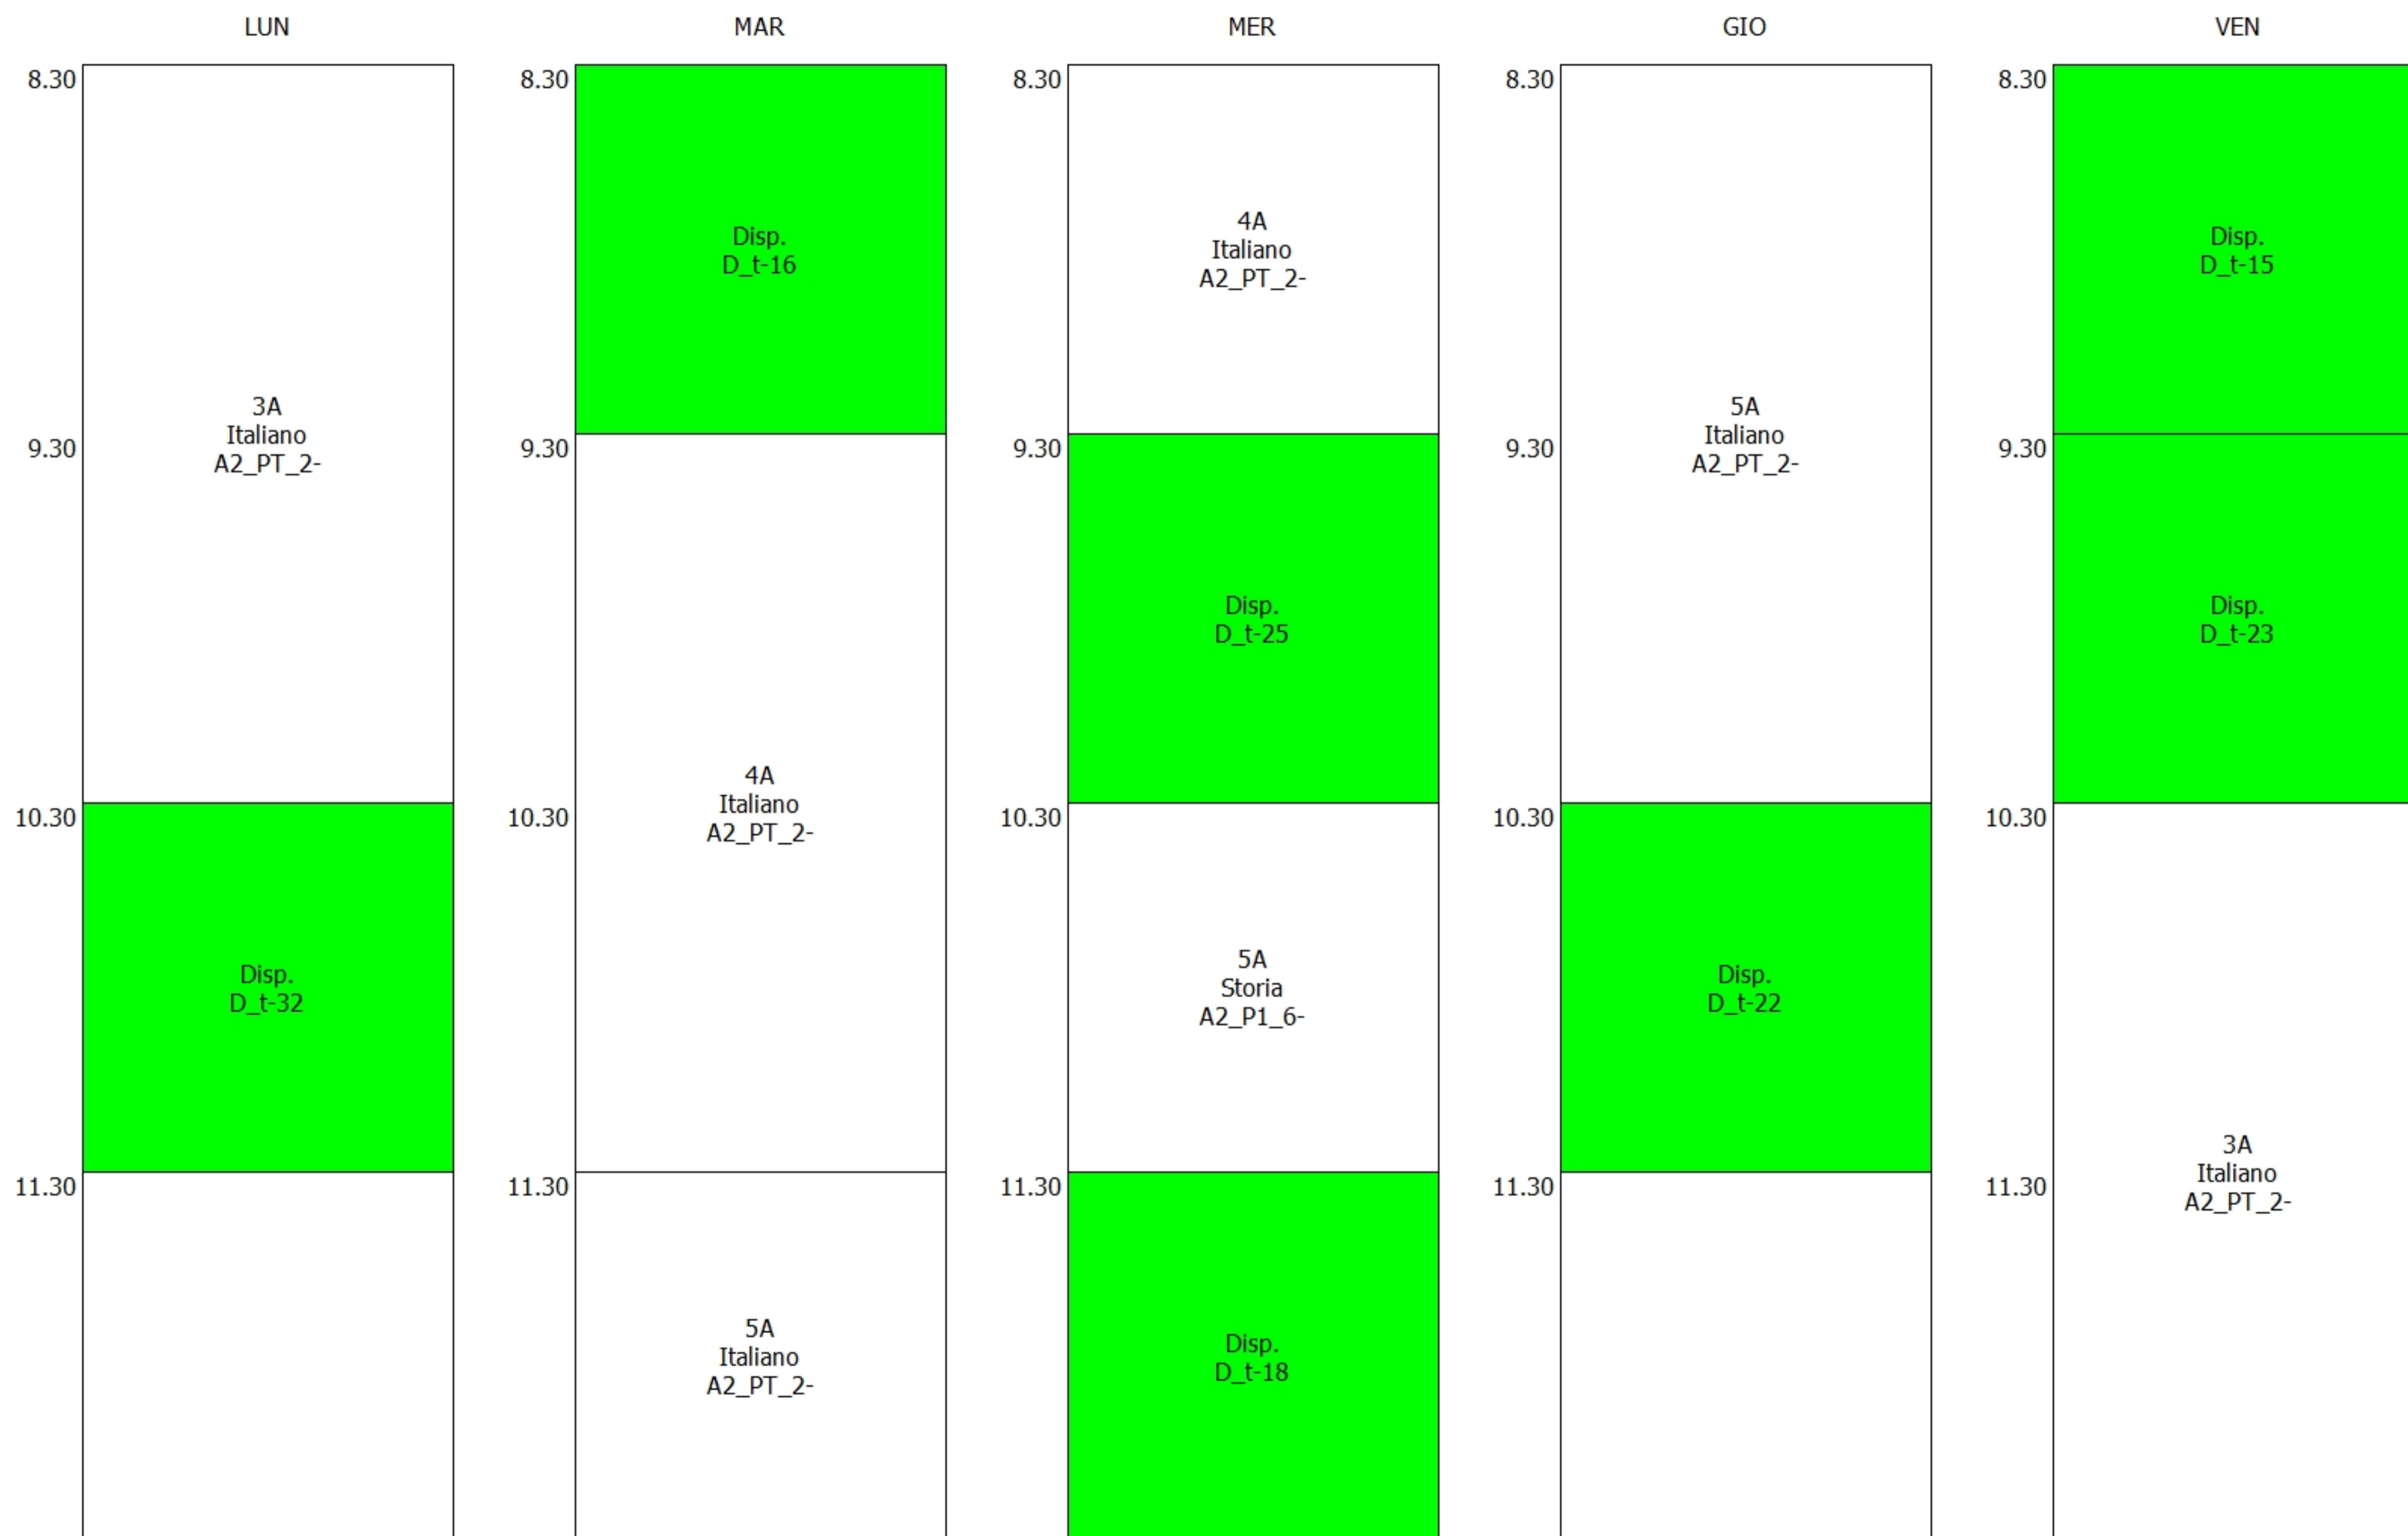

ORARIO DOCENTE - Miceli Scella (18:00)

ORARIO DOCENTE - Montoro Filomena (11h) (9:00)

	LUN	MAR	MER	GIO	VEN
8.30				1H Geografia M_34	1N Geografia A2_PT_3-
9.30				2H Geografia M_34	1A_Q Geografia A2_PT_3-
10.30				1B gm Geografia A2_PT_3-	2E Geografia M_34
11.30			1B sw Geografia A2_PT_3-	1D Geografia A2_PT_1-	1E Geografia M_34