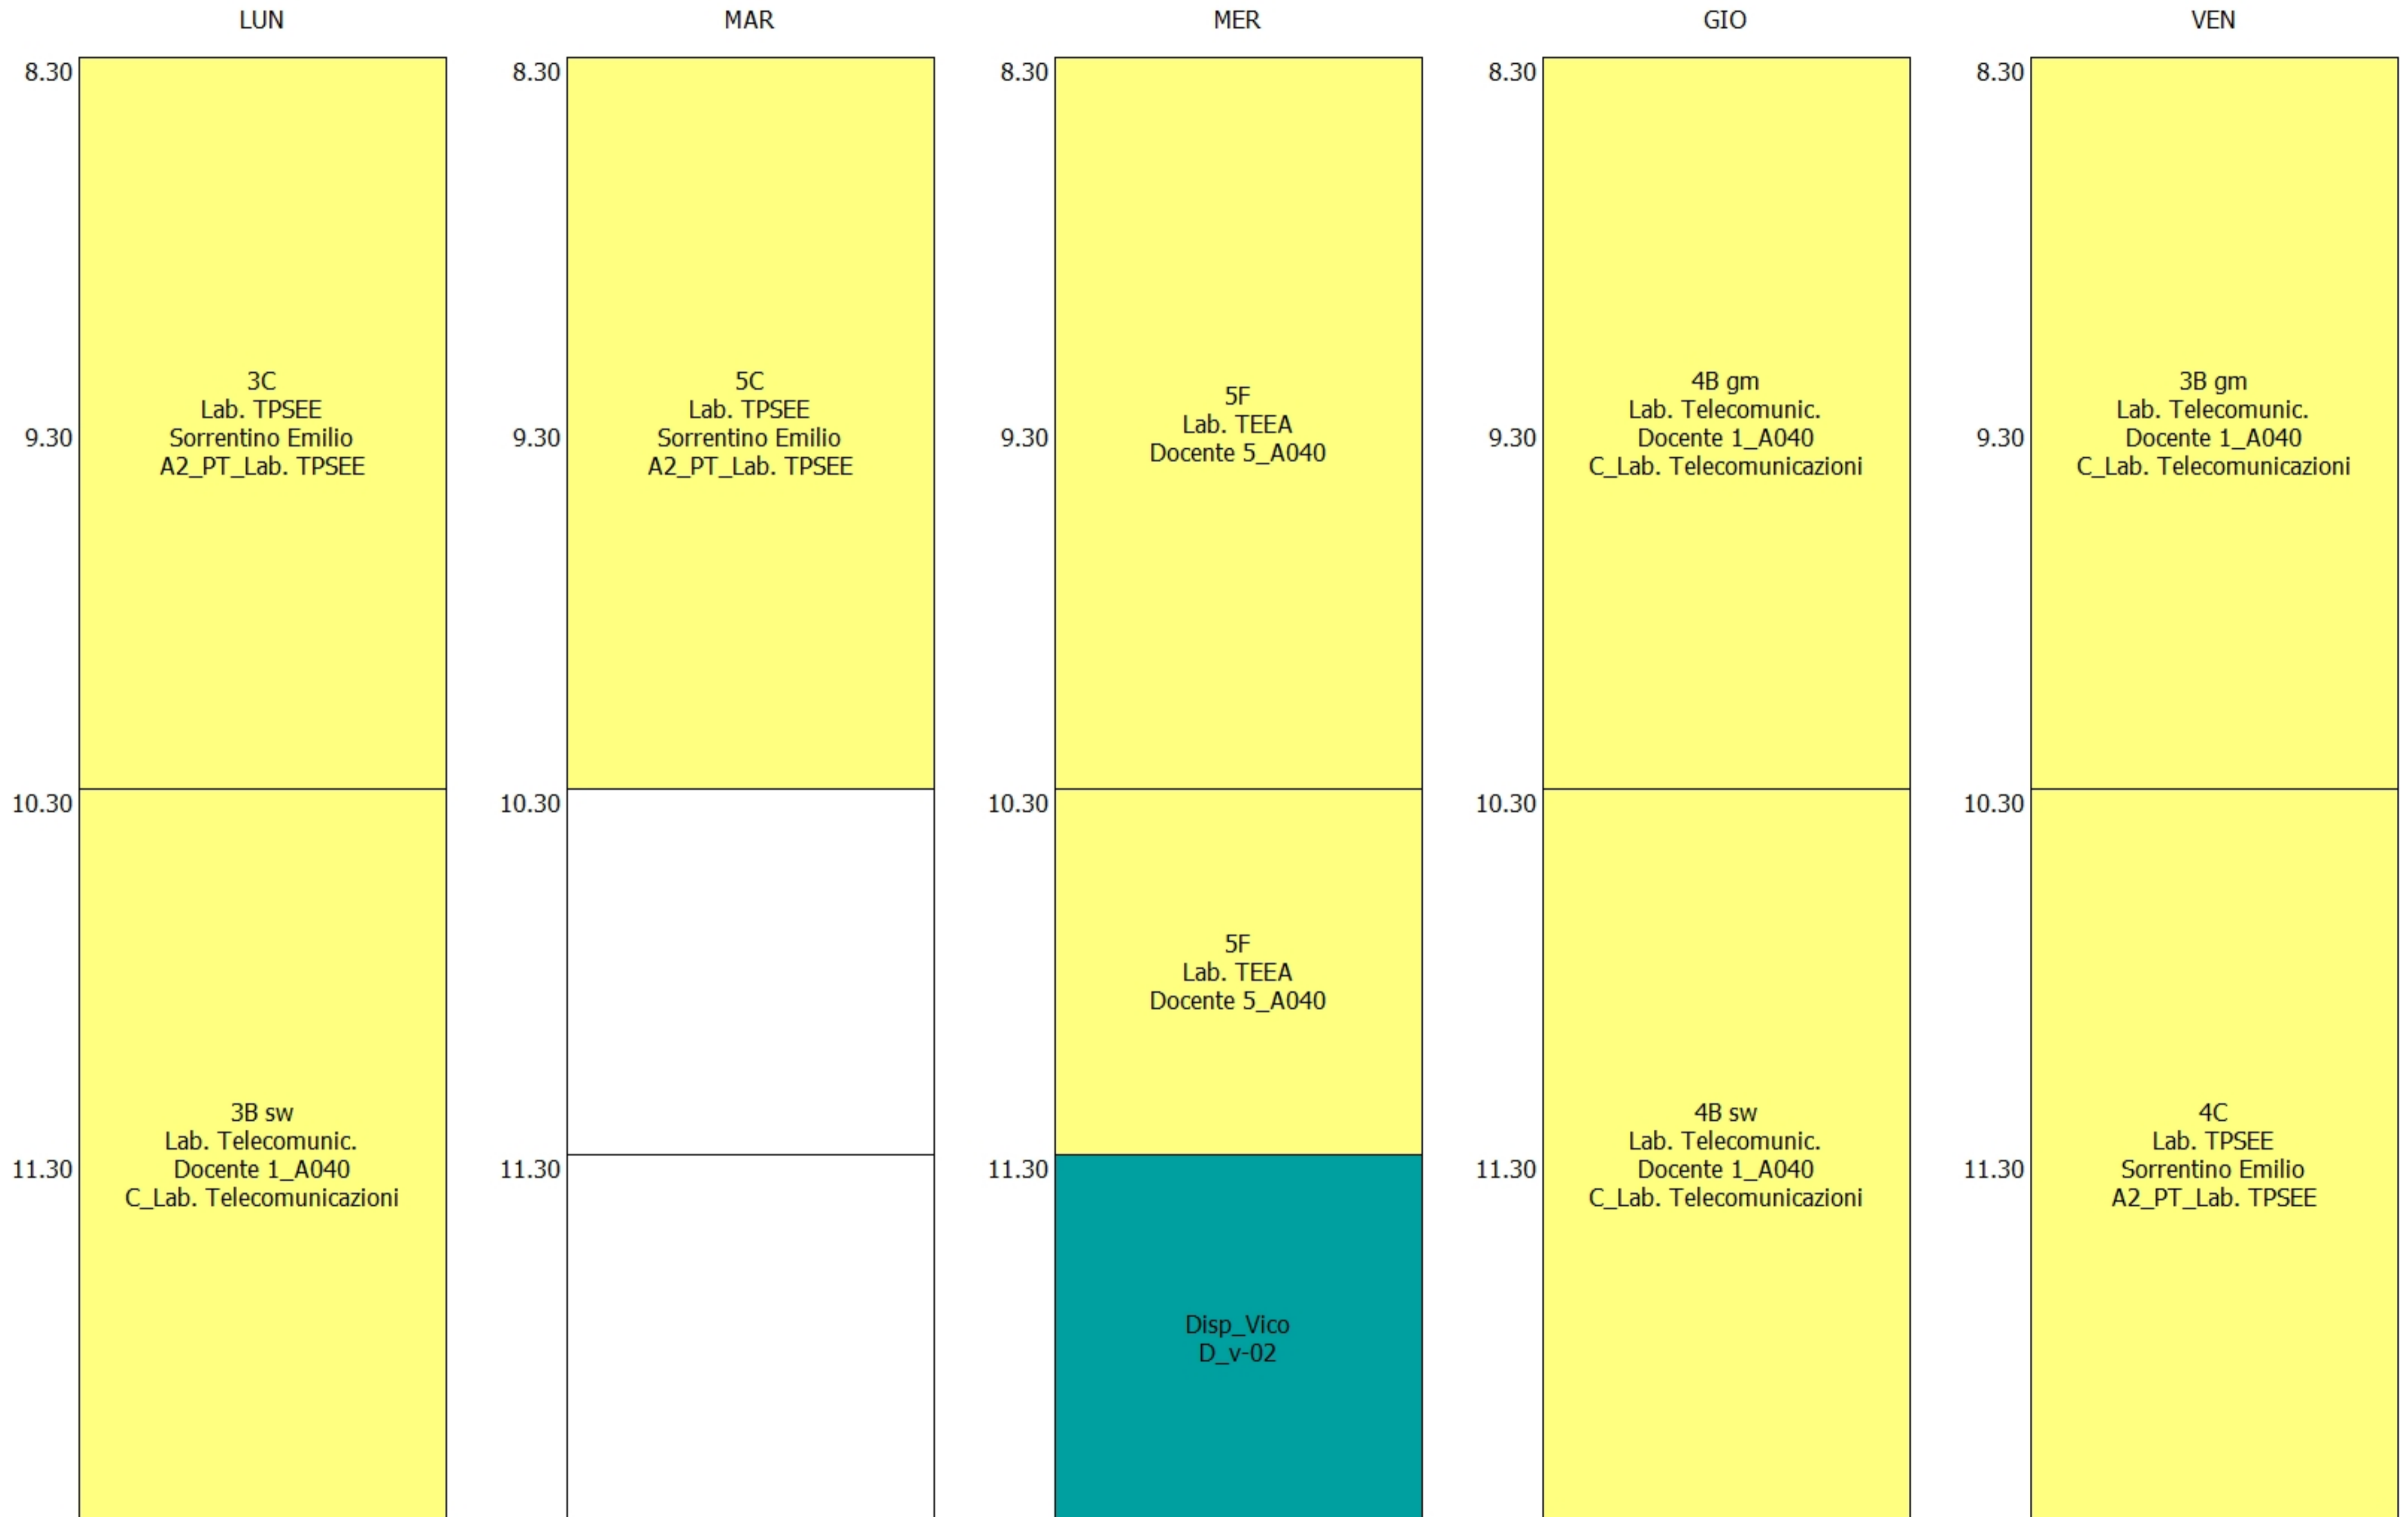

ORARIO DOCENTE - Gardini G. Maria (18:00)

ORARIO DOCENTE - Gaudio Nicola (18:00)

ORARIO DOCENTE - Giordano Matilde (18:00)

ORARIO DOCENTE - Guarino Giuseppe (18:00)

ORARIO DOCENTE - Iervolino Antonio (18:00)