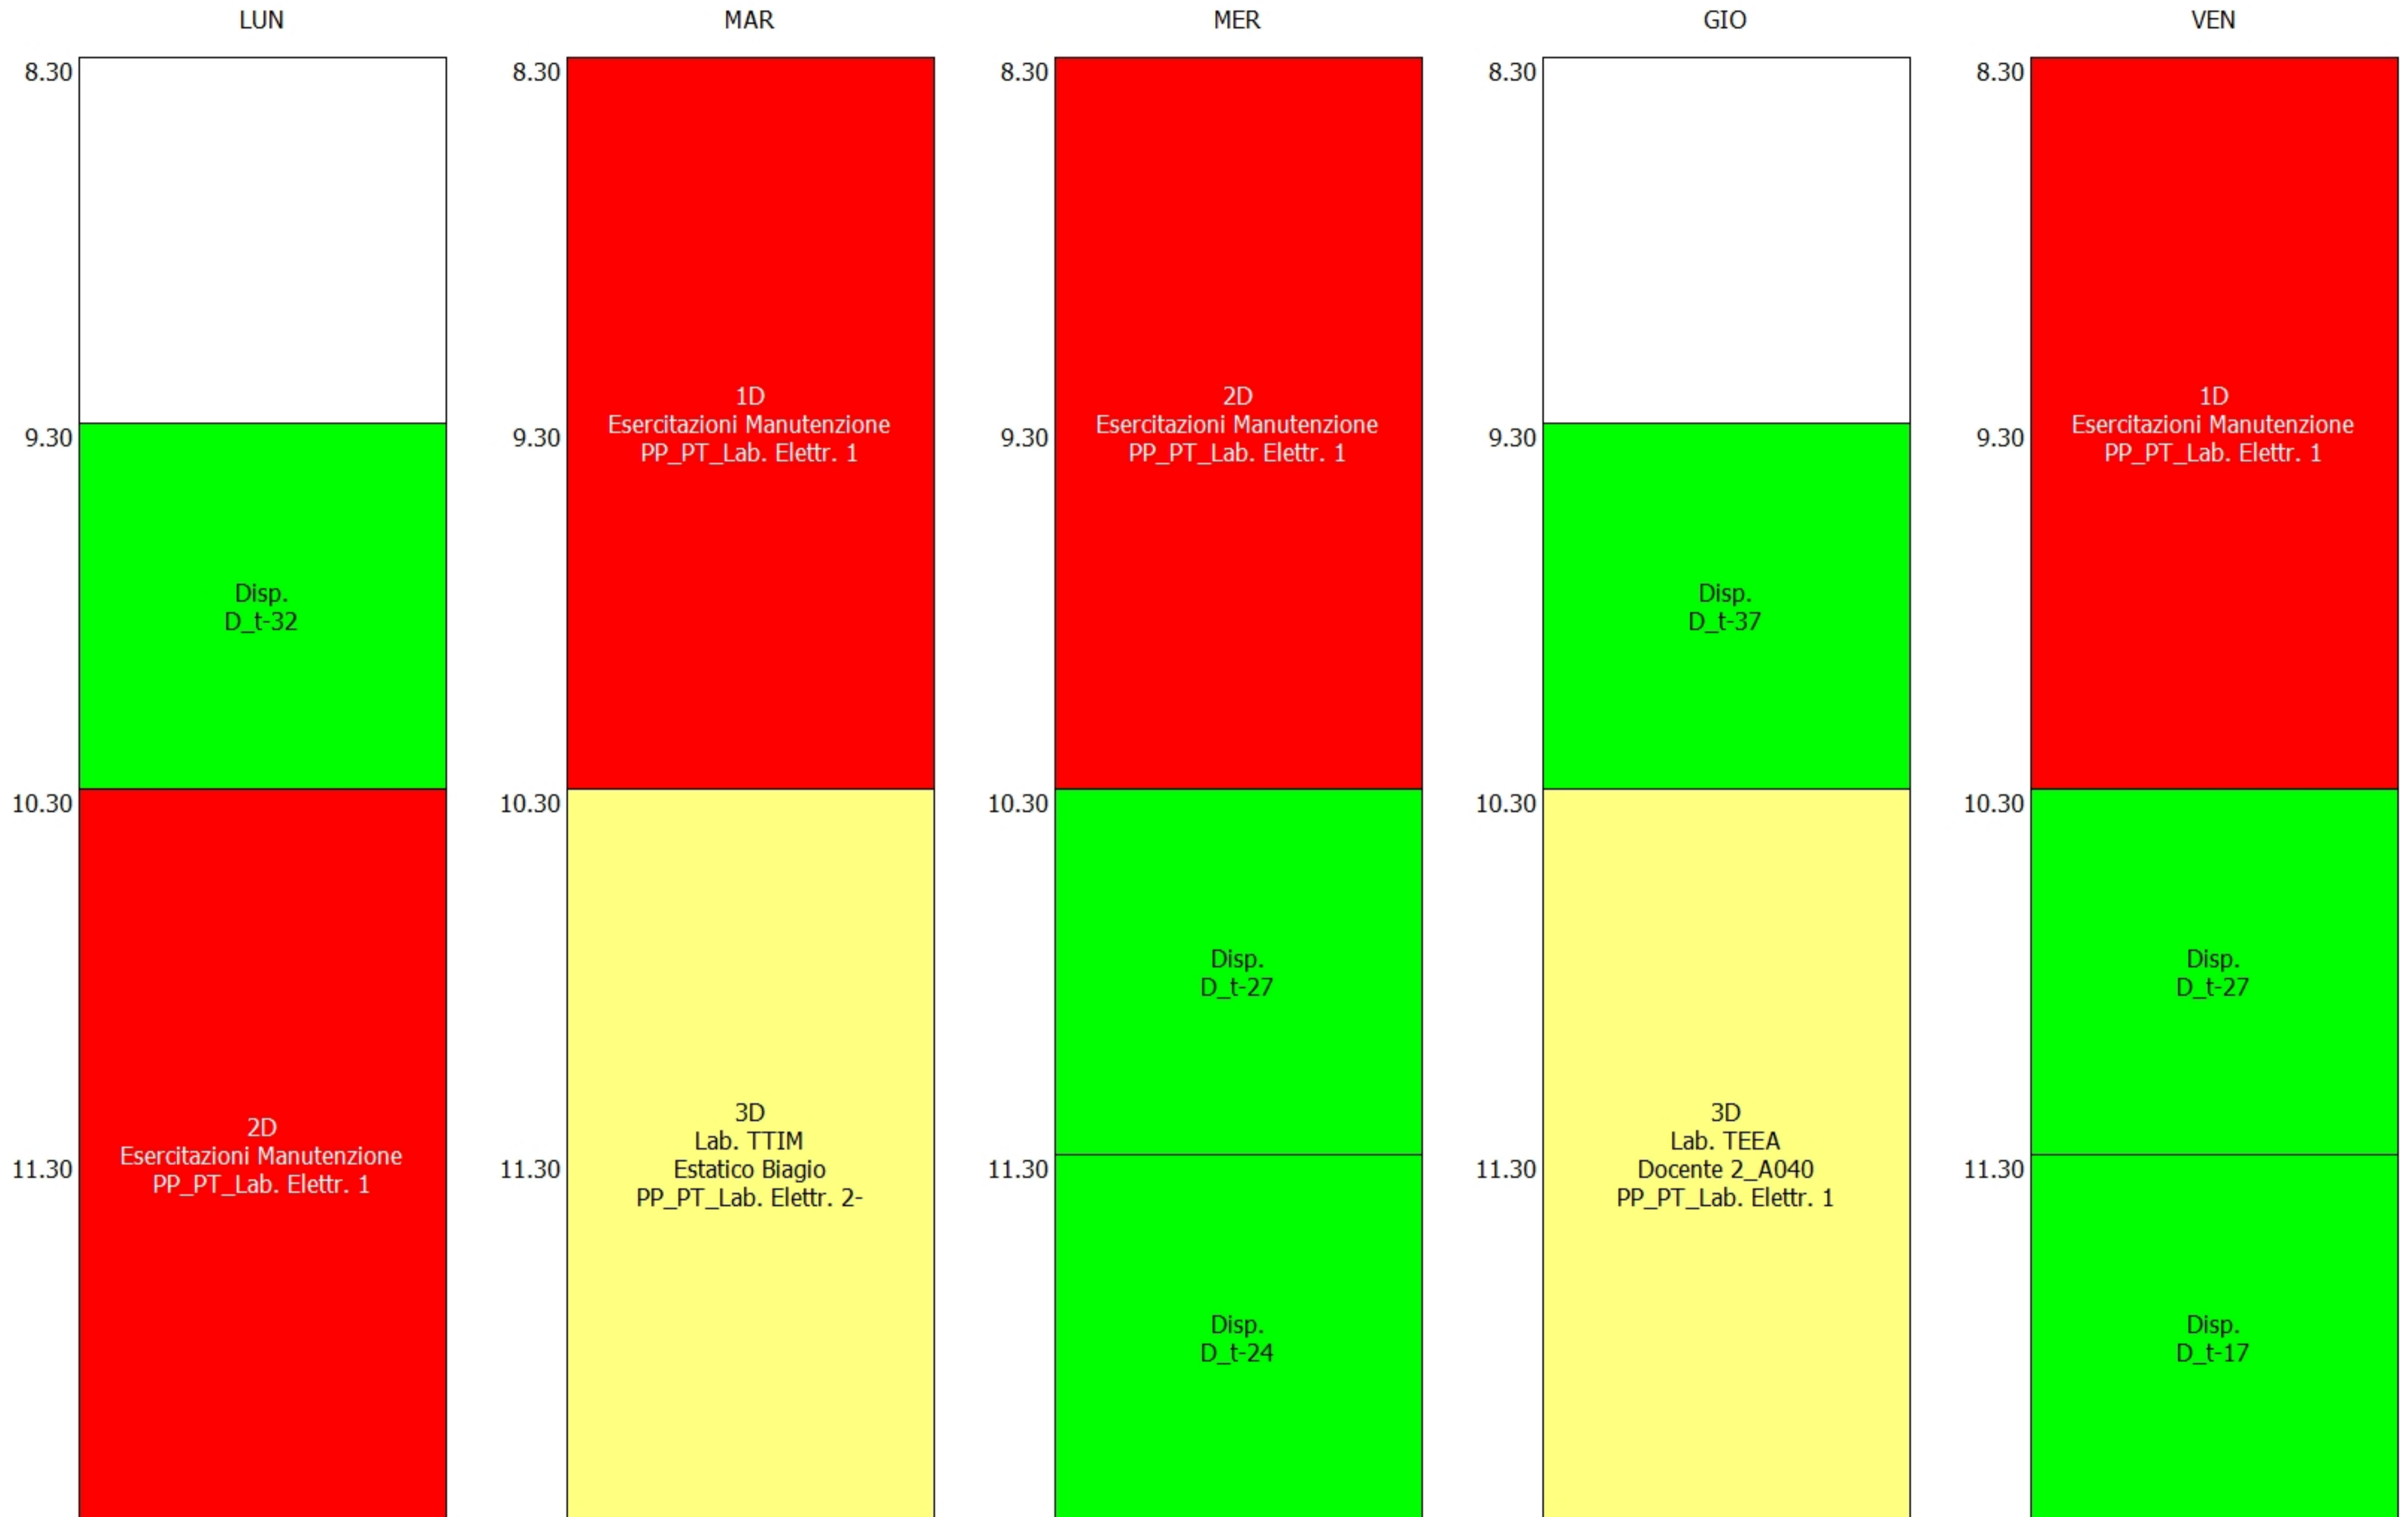

ORARIO DOCENTE - Tubelli Elena (18:00)

	LUN	MAR	MER	GIO	VEN
8.30		2N Storia A2_PT_3-		Disp. D_t-03	Disp. D_t-19
9.30	4N Italiano A2_P1_9-		Disp. D_t-32		Disp. D_t-29
10.30		4N Storia A2_P1_6-	1N Italiano A2_P1_9-	2N Italiano A2_P1_9-	
11.30	1N Italiano A2_P1_9-	3N Storia A2_P1_6-	4N Italiano A2_P1_9-	1N Storia A2_PT_3-	3N Italiano A2_P1_9-

ORARIO DOCENTE - Tufano Luca (18:00)