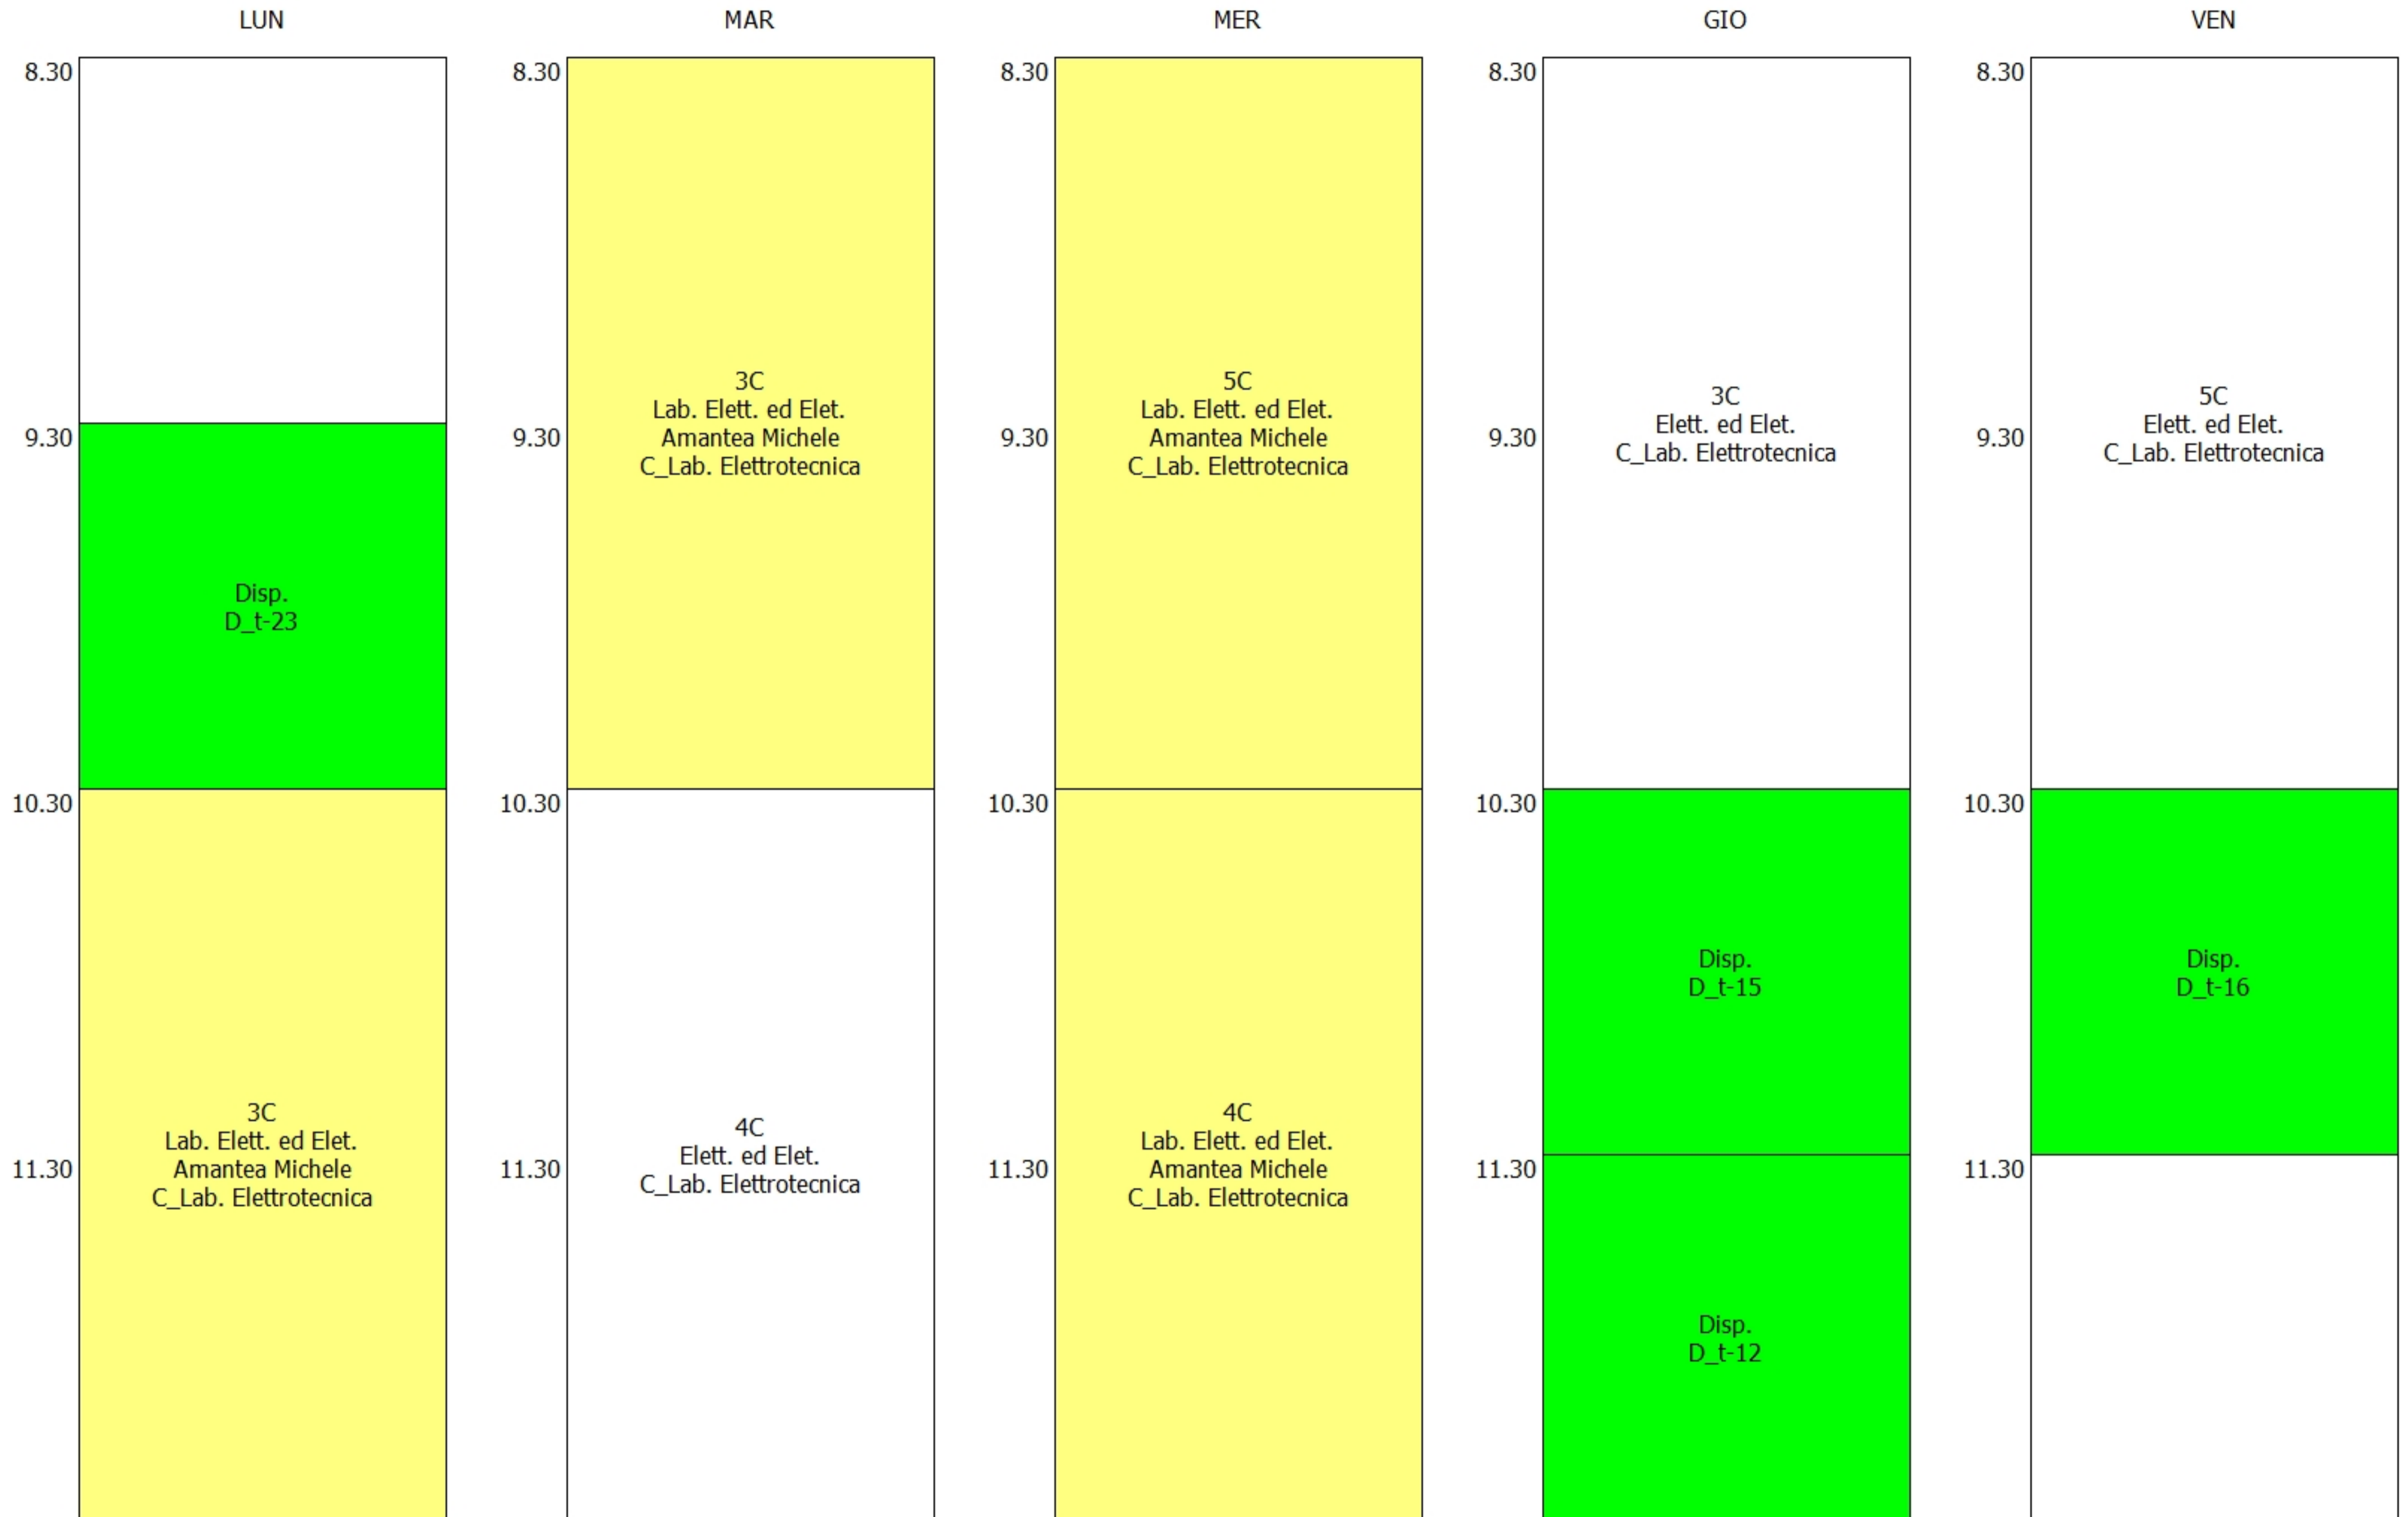

ORARIO DOCENTE - Fusco Ferdinando (18:00)

ORARIO DOCENTE - Galasso Marzio (18:00)

	LUN	MAR	MER	GIO	VEN
8.30	Disp. D_t-16	Disp. D_t-19	1A_Q Lab. Fisica Ferrara Rosario G. (14h) PP_P1_Lab. Fisica 1		2N Fisica PP_P1_Lab. Fisica 2
9.30	2C Fisica PP_P1_Lab. Fisica 2	2A Fisica PP_P1_Lab. Fisica 2	2A Lab. Fisica Ferrara Rosario G. (14h) PP_P1_Lab. Fisica 2	2B sw Fisica PP_P1_Lab. Fisica 2	1N Fisica PP_P1_Lab. Fisica 1
10.30	Disp. D_t-25	Disp. D_t-23	2C Lab. Fisica Ferrara Rosario G. (14h) PP_P1_Lab. Fisica 2	1C Lab. Fisica Ferrara Rosario G. (14h) PP_P1_Lab. Fisica 1	1C Fisica PP_P1_Lab. Fisica 1
11.30	2B sw Lab. Fisica Ferrara Rosario G. (14h) PP_P1_Lab. Fisica 2		1N Lab. Fisica Ferrara Rosario G. (14h) PP_P1_Lab. Fisica 1	2N Lab. Fisica Ferrara Rosario G. (14h) PP_P1_Lab. Fisica 2	1A_Q Fisica PP_P1_Lab. Fisica 1