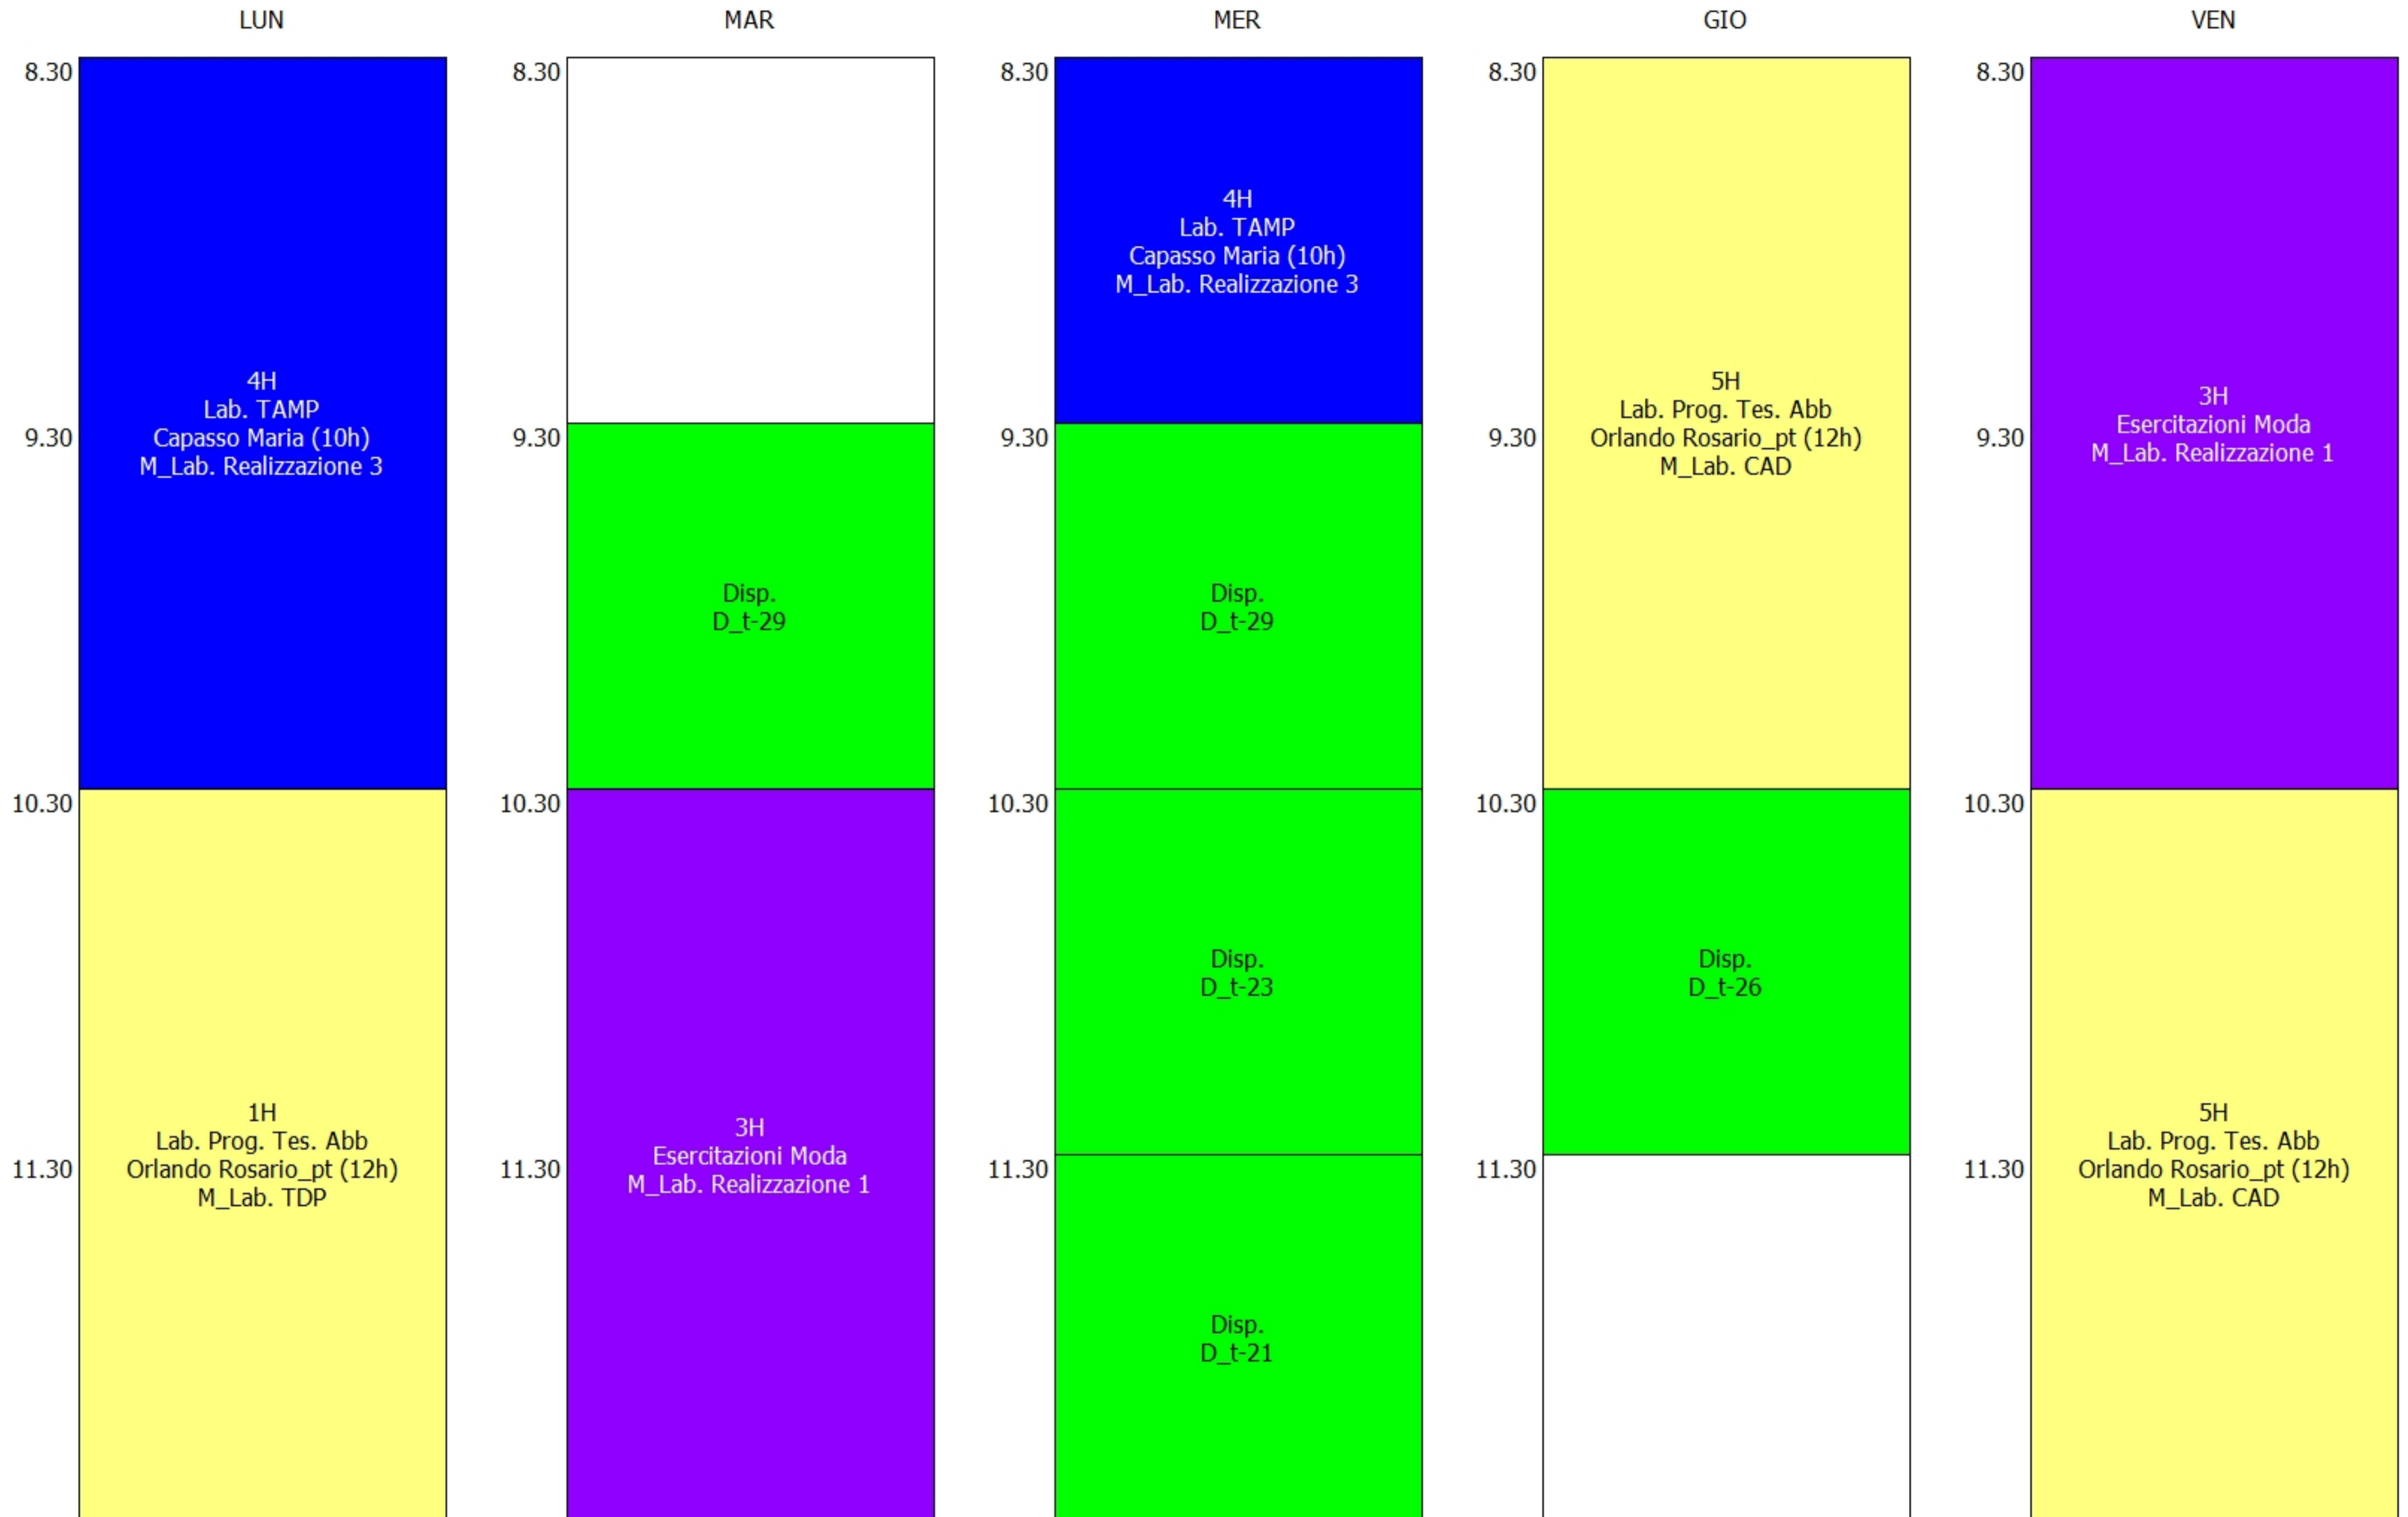

ORARIO DOCENTE - Saviano Giuseppa (18:00)