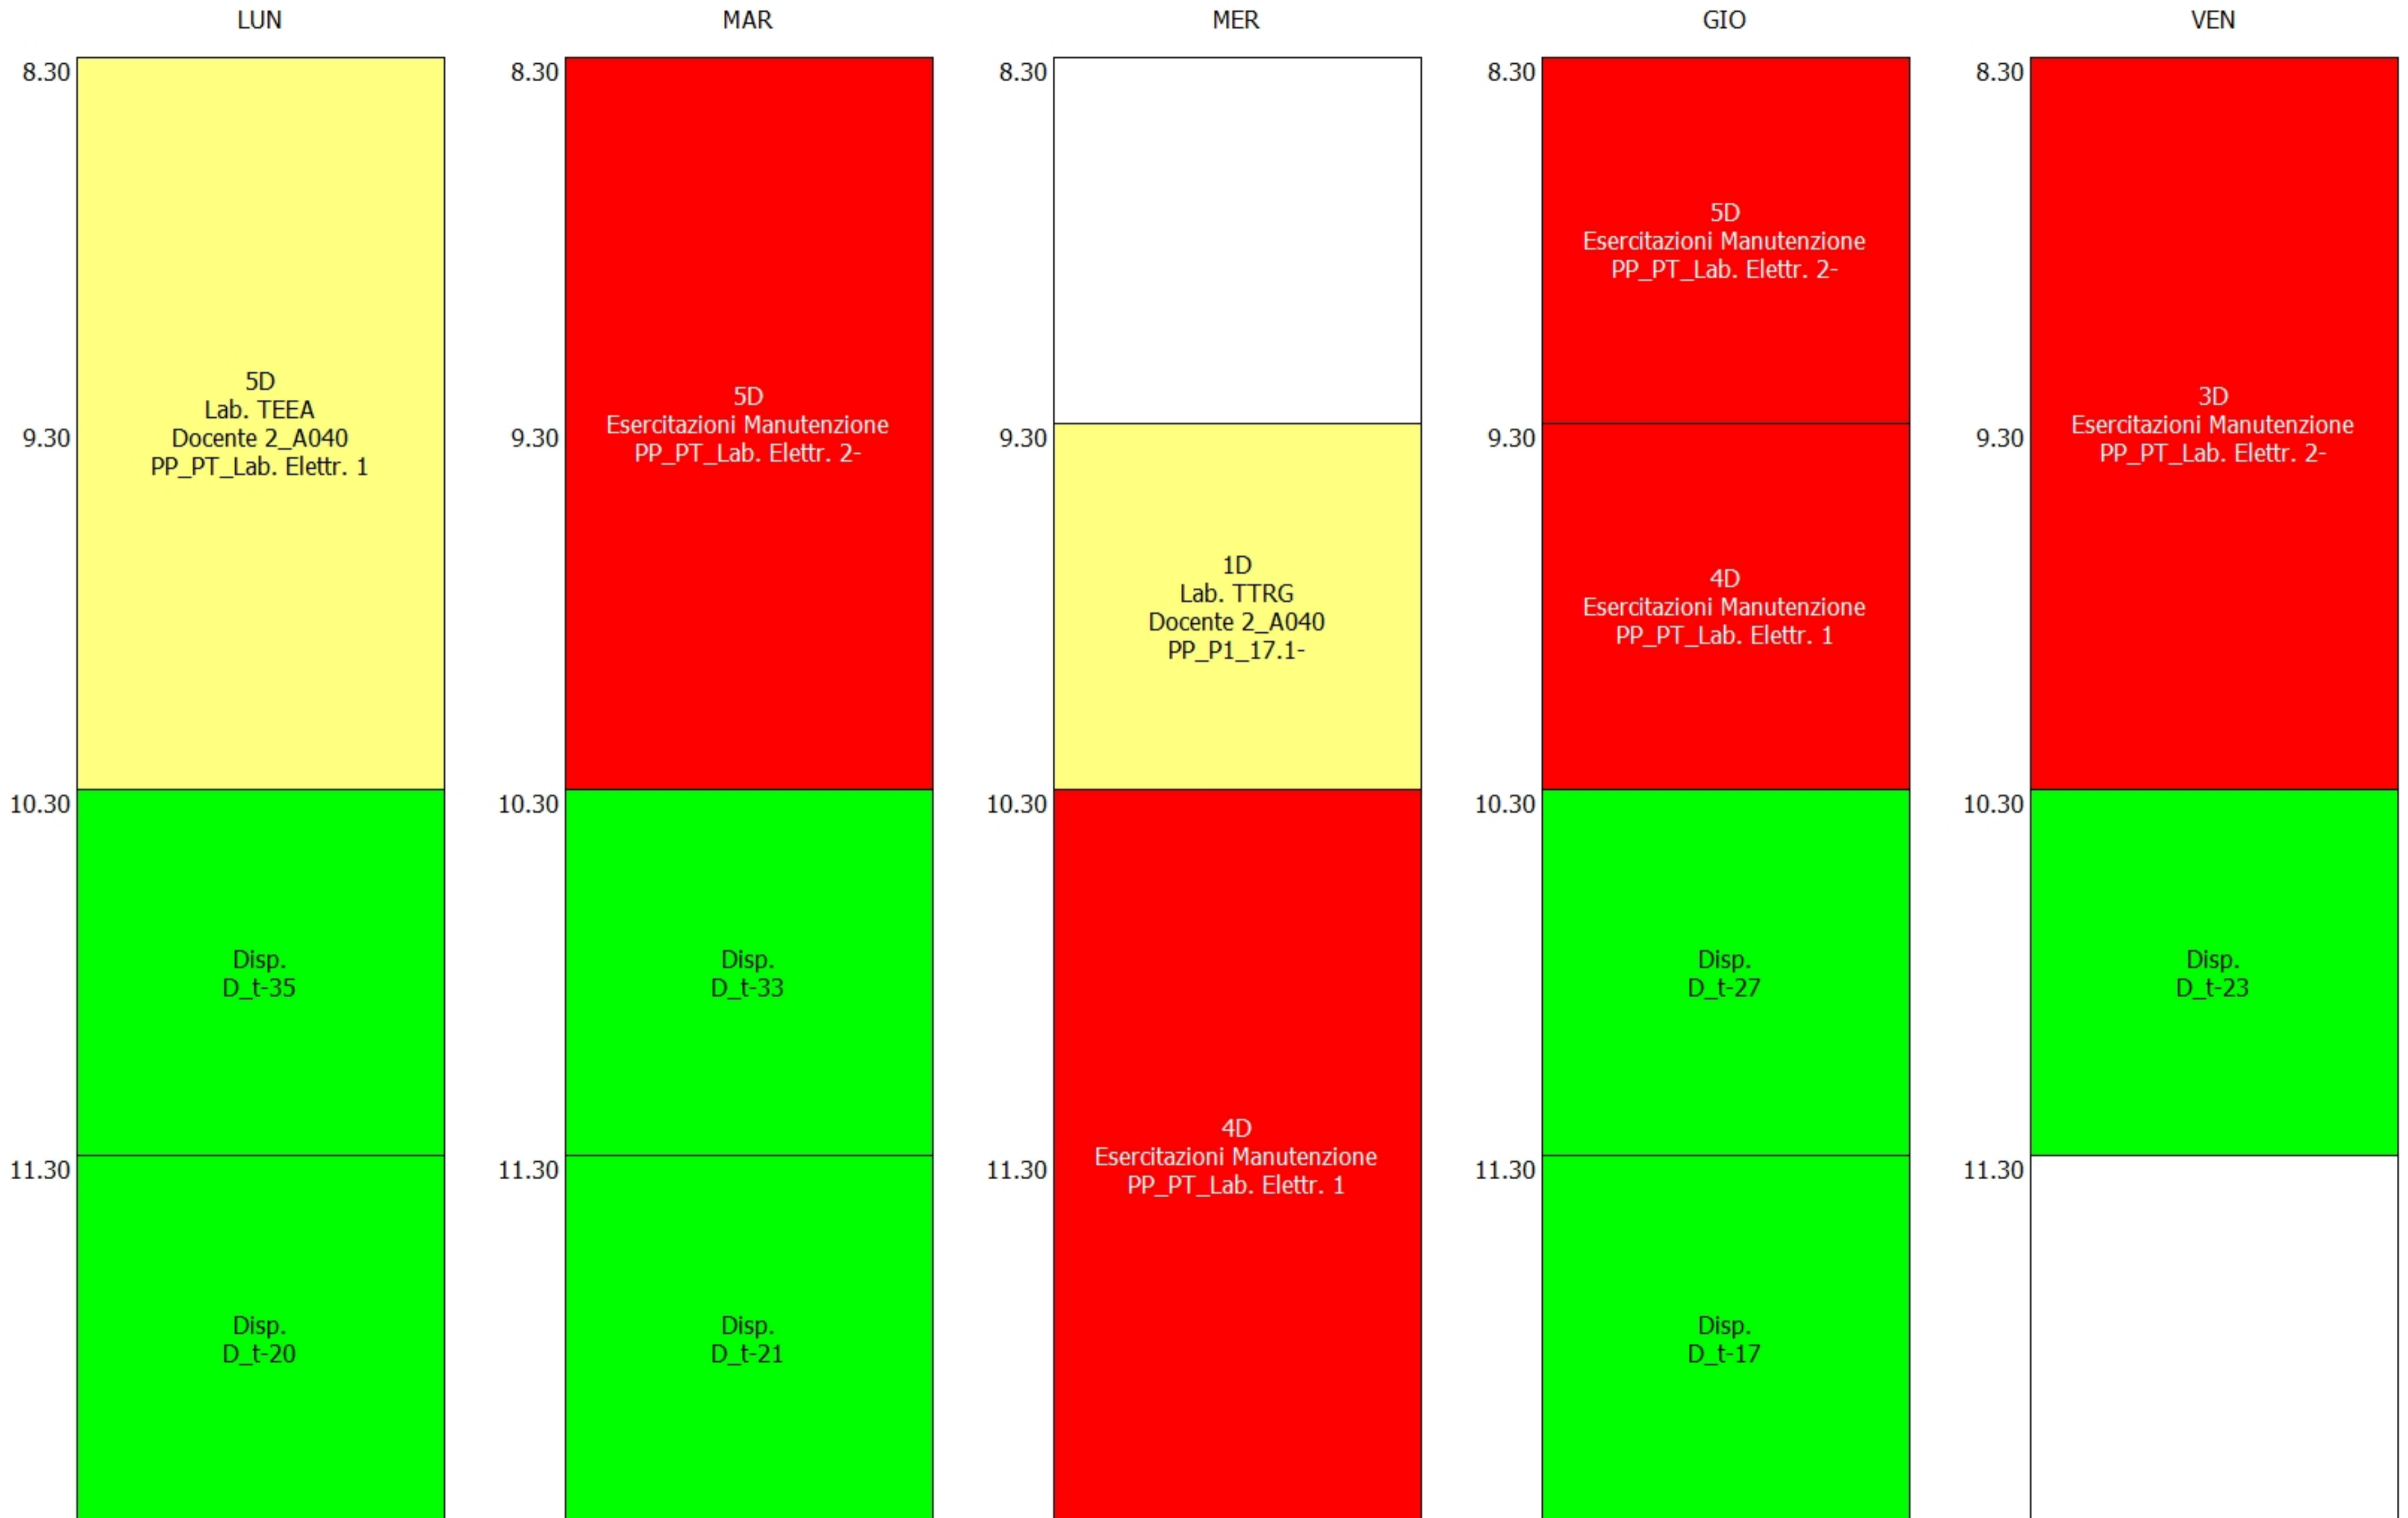

ORARIO DOCENTE - Sica Vincenzo (18:00)

ORARIO DOCENTE - Sorrentino Ciro (18:00)

	LUN	MAR	MER	GIO	VEN
8.30	Disp. D_t-13	Disp. D_t-17	Disp. D_t-16		Disp. D_t-17
9.30	Disp. D_t-30		Disp. D_t-31	3D Lab. TMPP Ariosto Antonio Lab. Meccanica	Disp. D_t-27
10.30	Disp. D_t-36	Disp. D_t-35	Disp. D_t-24	Disp. D_t-28	Disp. D_t-25
11.30	Disp. D_t-21	Disp. D_t-23	Disp. D_t-22		Disp. D_t-15