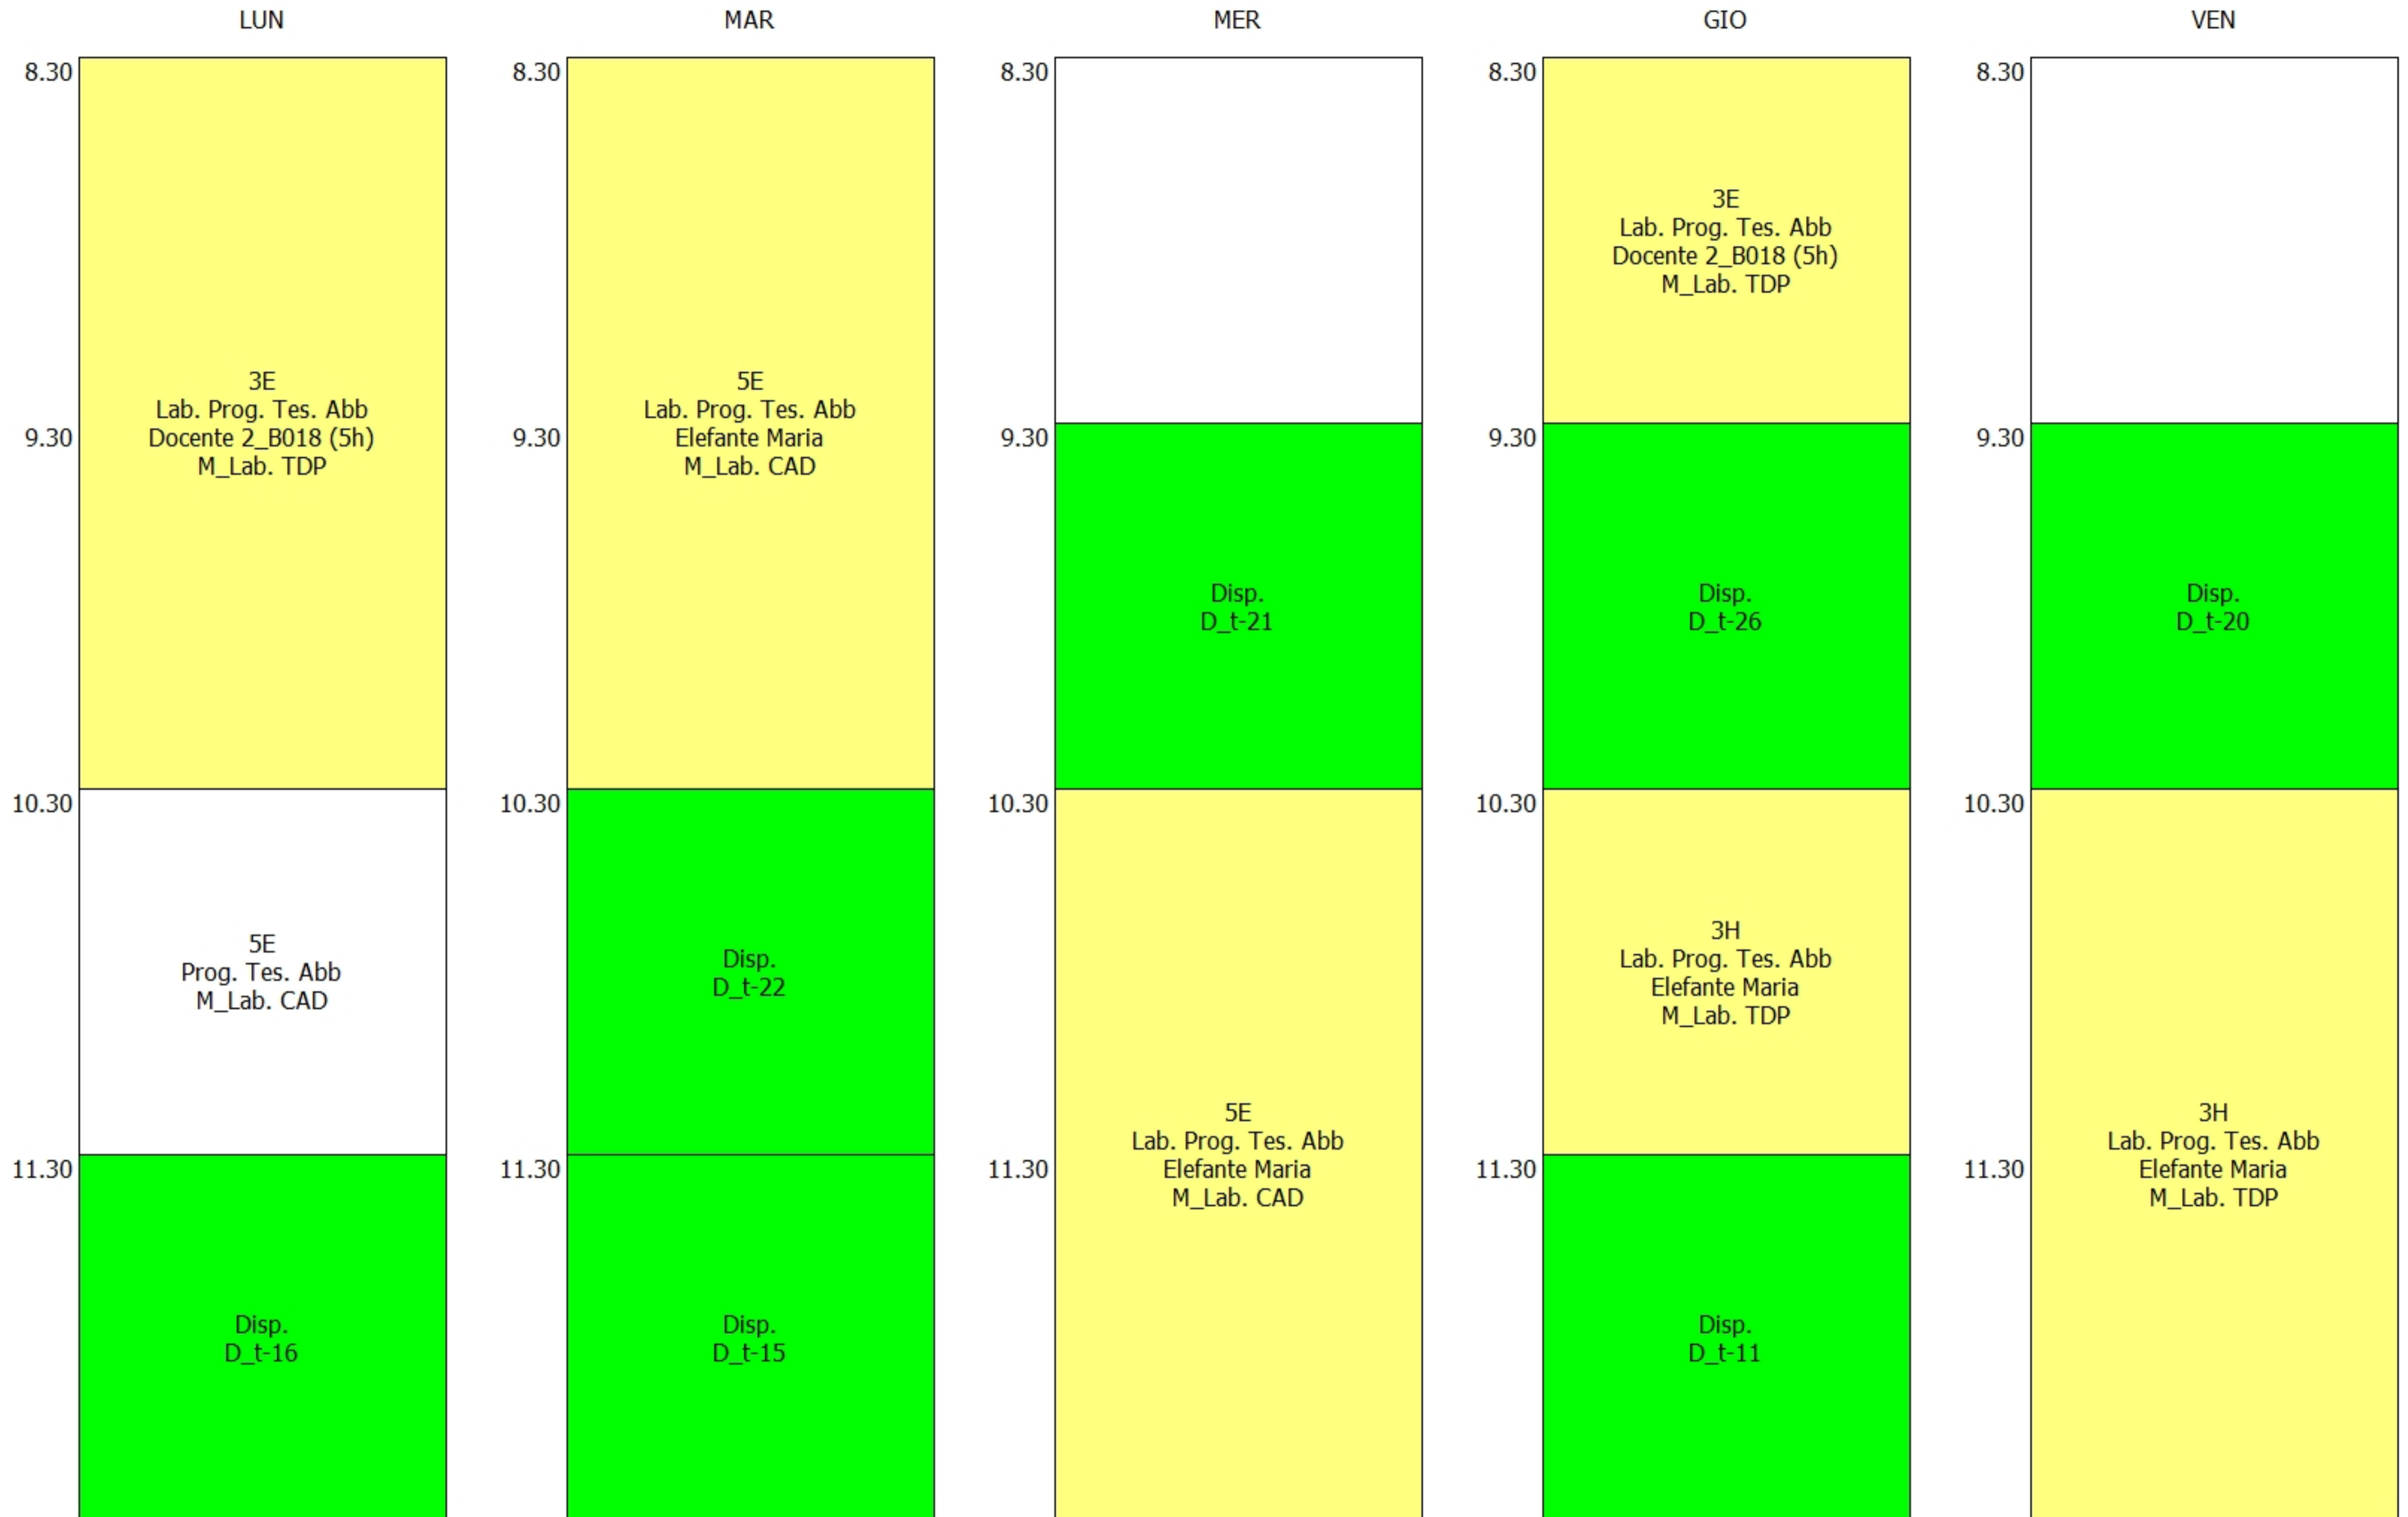

ORARIO DOCENTE - Formisano Antonino (18:00)

ORARIO DOCENTE - Francese Danila (18:00)

	LUN	MAR	MER	GIO	VEN
8.30		4E Inglese M_35	1E Inglese M_35	4E Inglese M_35	4H Inglese M_35
9.30	Disp. D_t-22	3E Inglese M_31	5H Inglese M_35	3E Inglese M_31	5H Inglese M_35
10.30	3H Inglese M_35	5E Inglese M_35	Disp. D_t-14	5E Inglese M_35	1E Inglese M_35
11.30	2E Inglese M_31	4H Inglese M_35		3H Inglese M_35	2E Inglese M_31