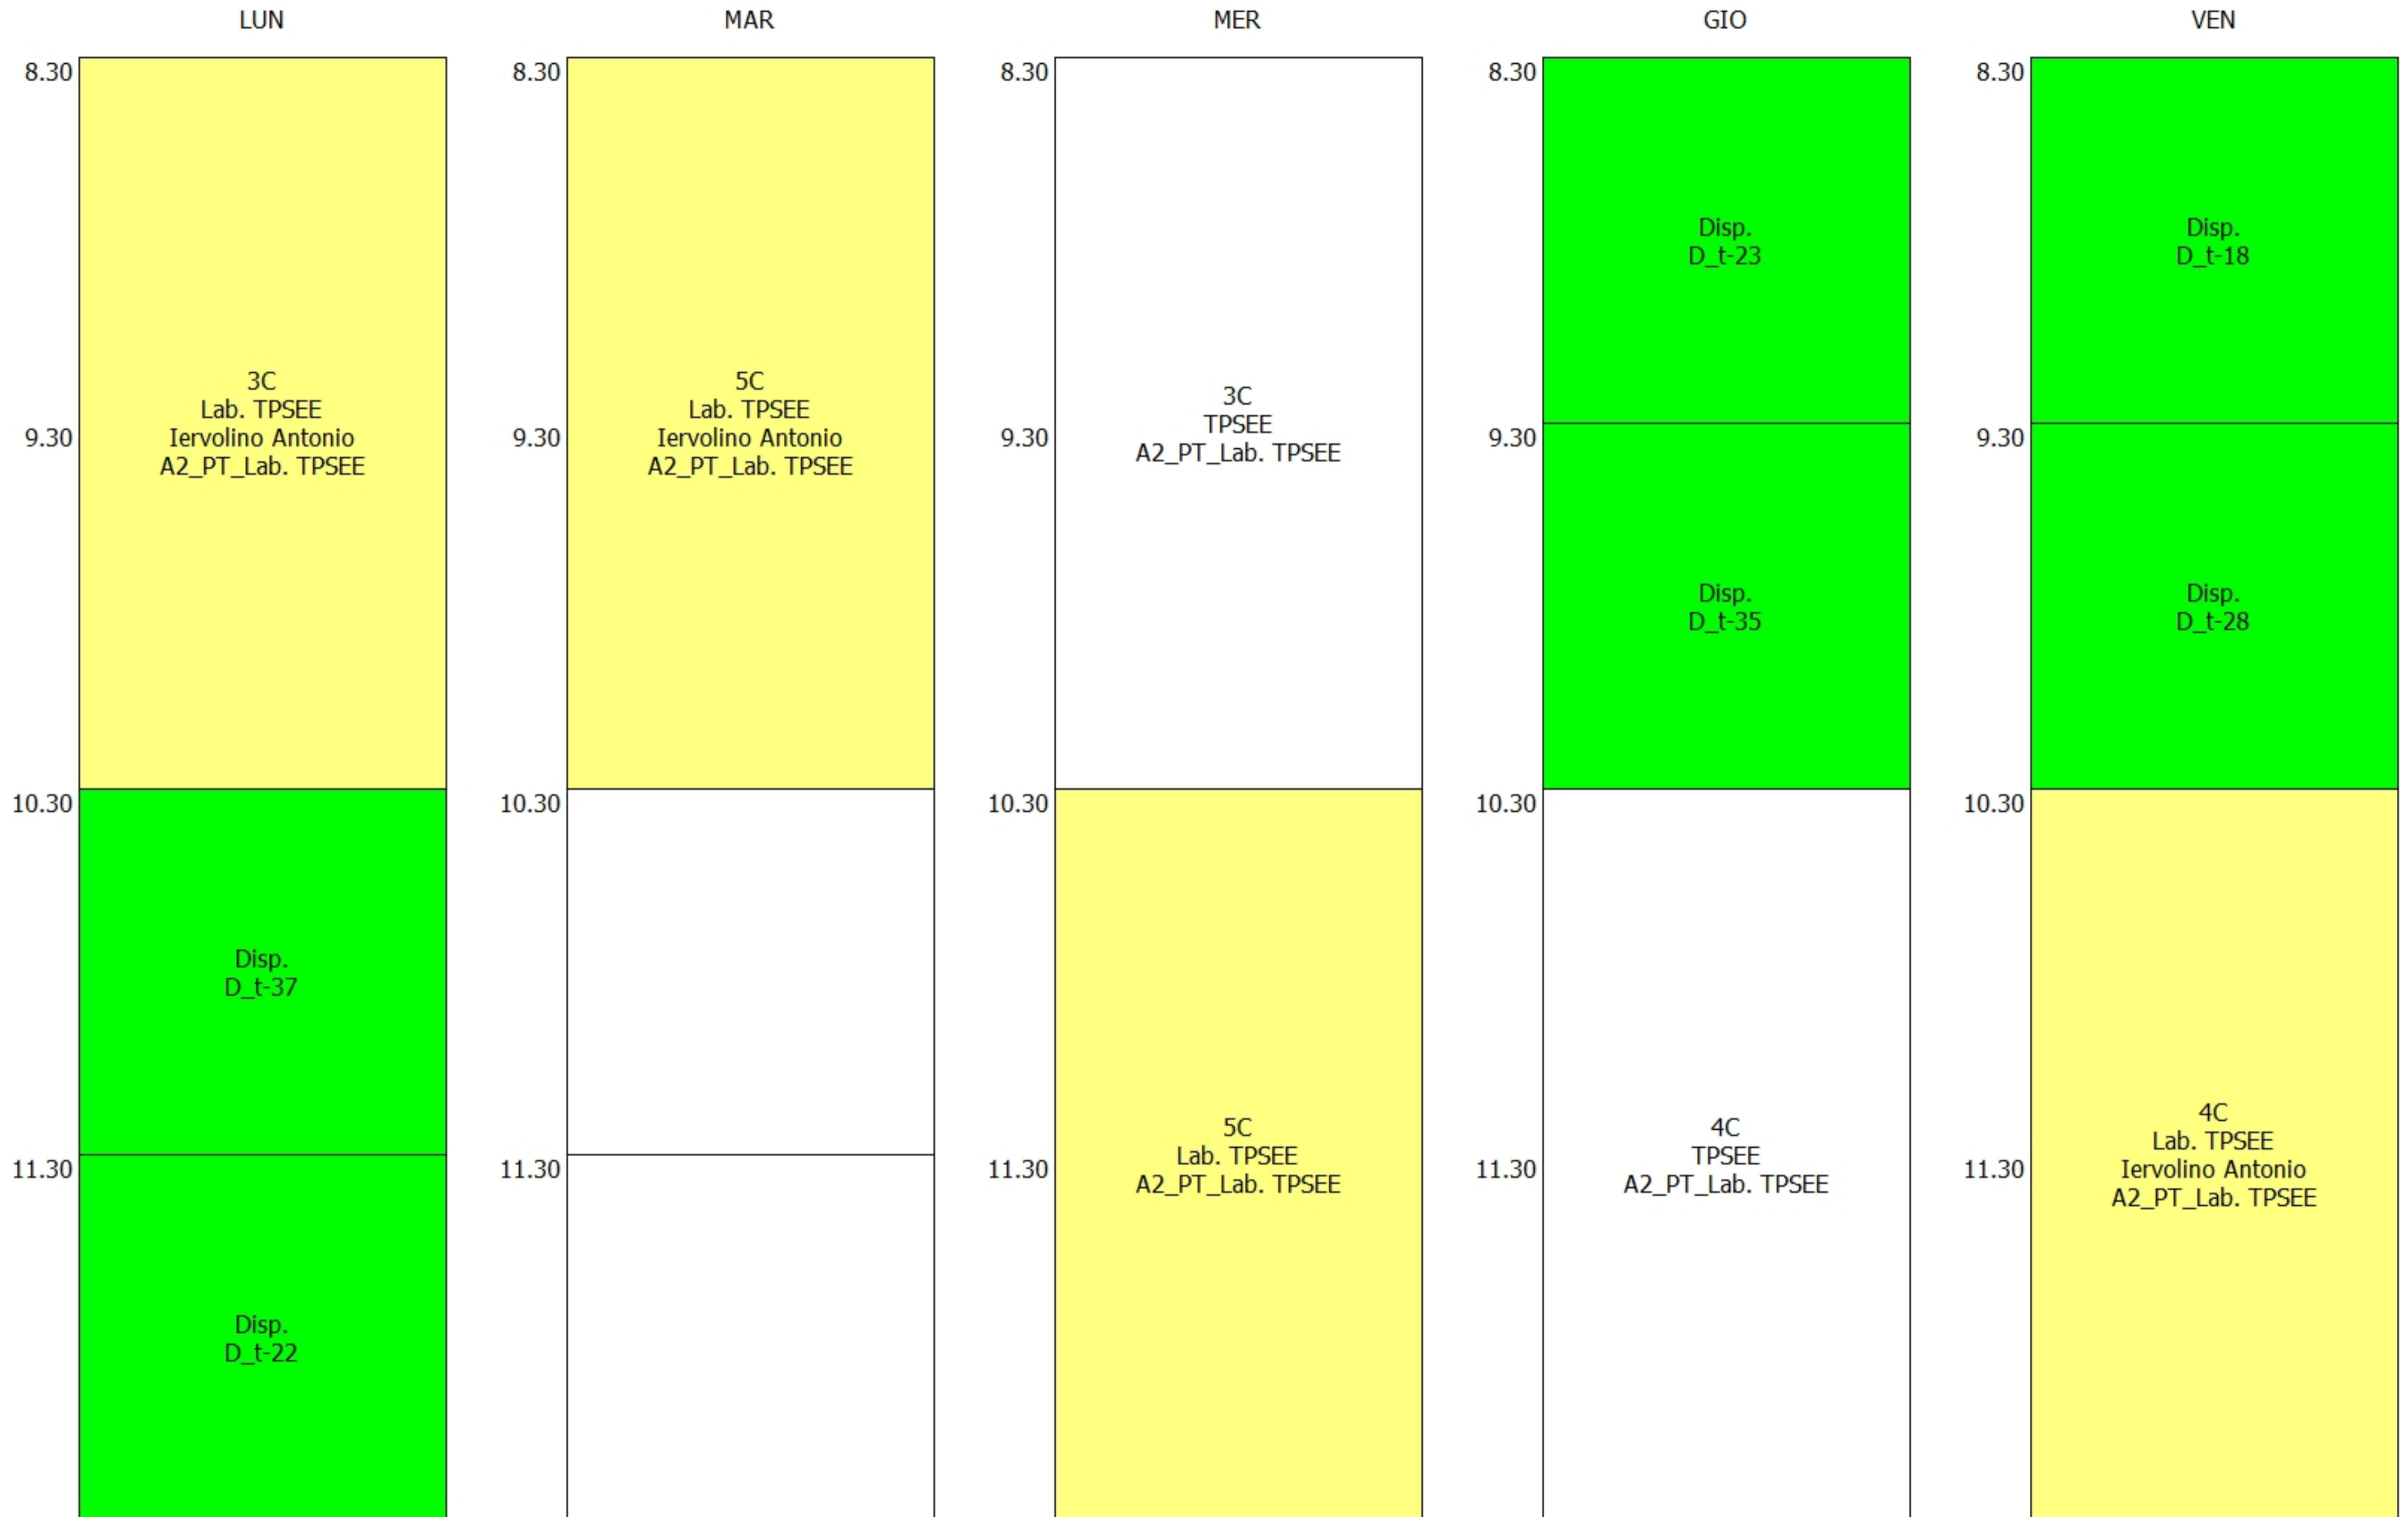

ORARIO DOCENTE - Sorrentino Emilio (18:00)

ORARIO DOCENTE - Spano Mario Mariano (13h) (12:00)

	LUN	MAR	MER	GIO	VEN
8.30	2N Lab. TTRG Docente 1_A037 (9h) PP_PT_Lab. CAD				2A Lab. TTRG Galasso Vincenzo PP_PT_Lab. CAD
9.30	Disp. D_t-05			Disp. D_t-13	Disp. D_t-12
10.30	Disp. D_t-14			Disp. D_t-16	Disp. D_t-10
11.30	Disp. D_t-08			Disp. D_t-10	Disp. D_t-07
				1A_Q Lab. TTRG Galasso Vincenzo PP_P1_18-