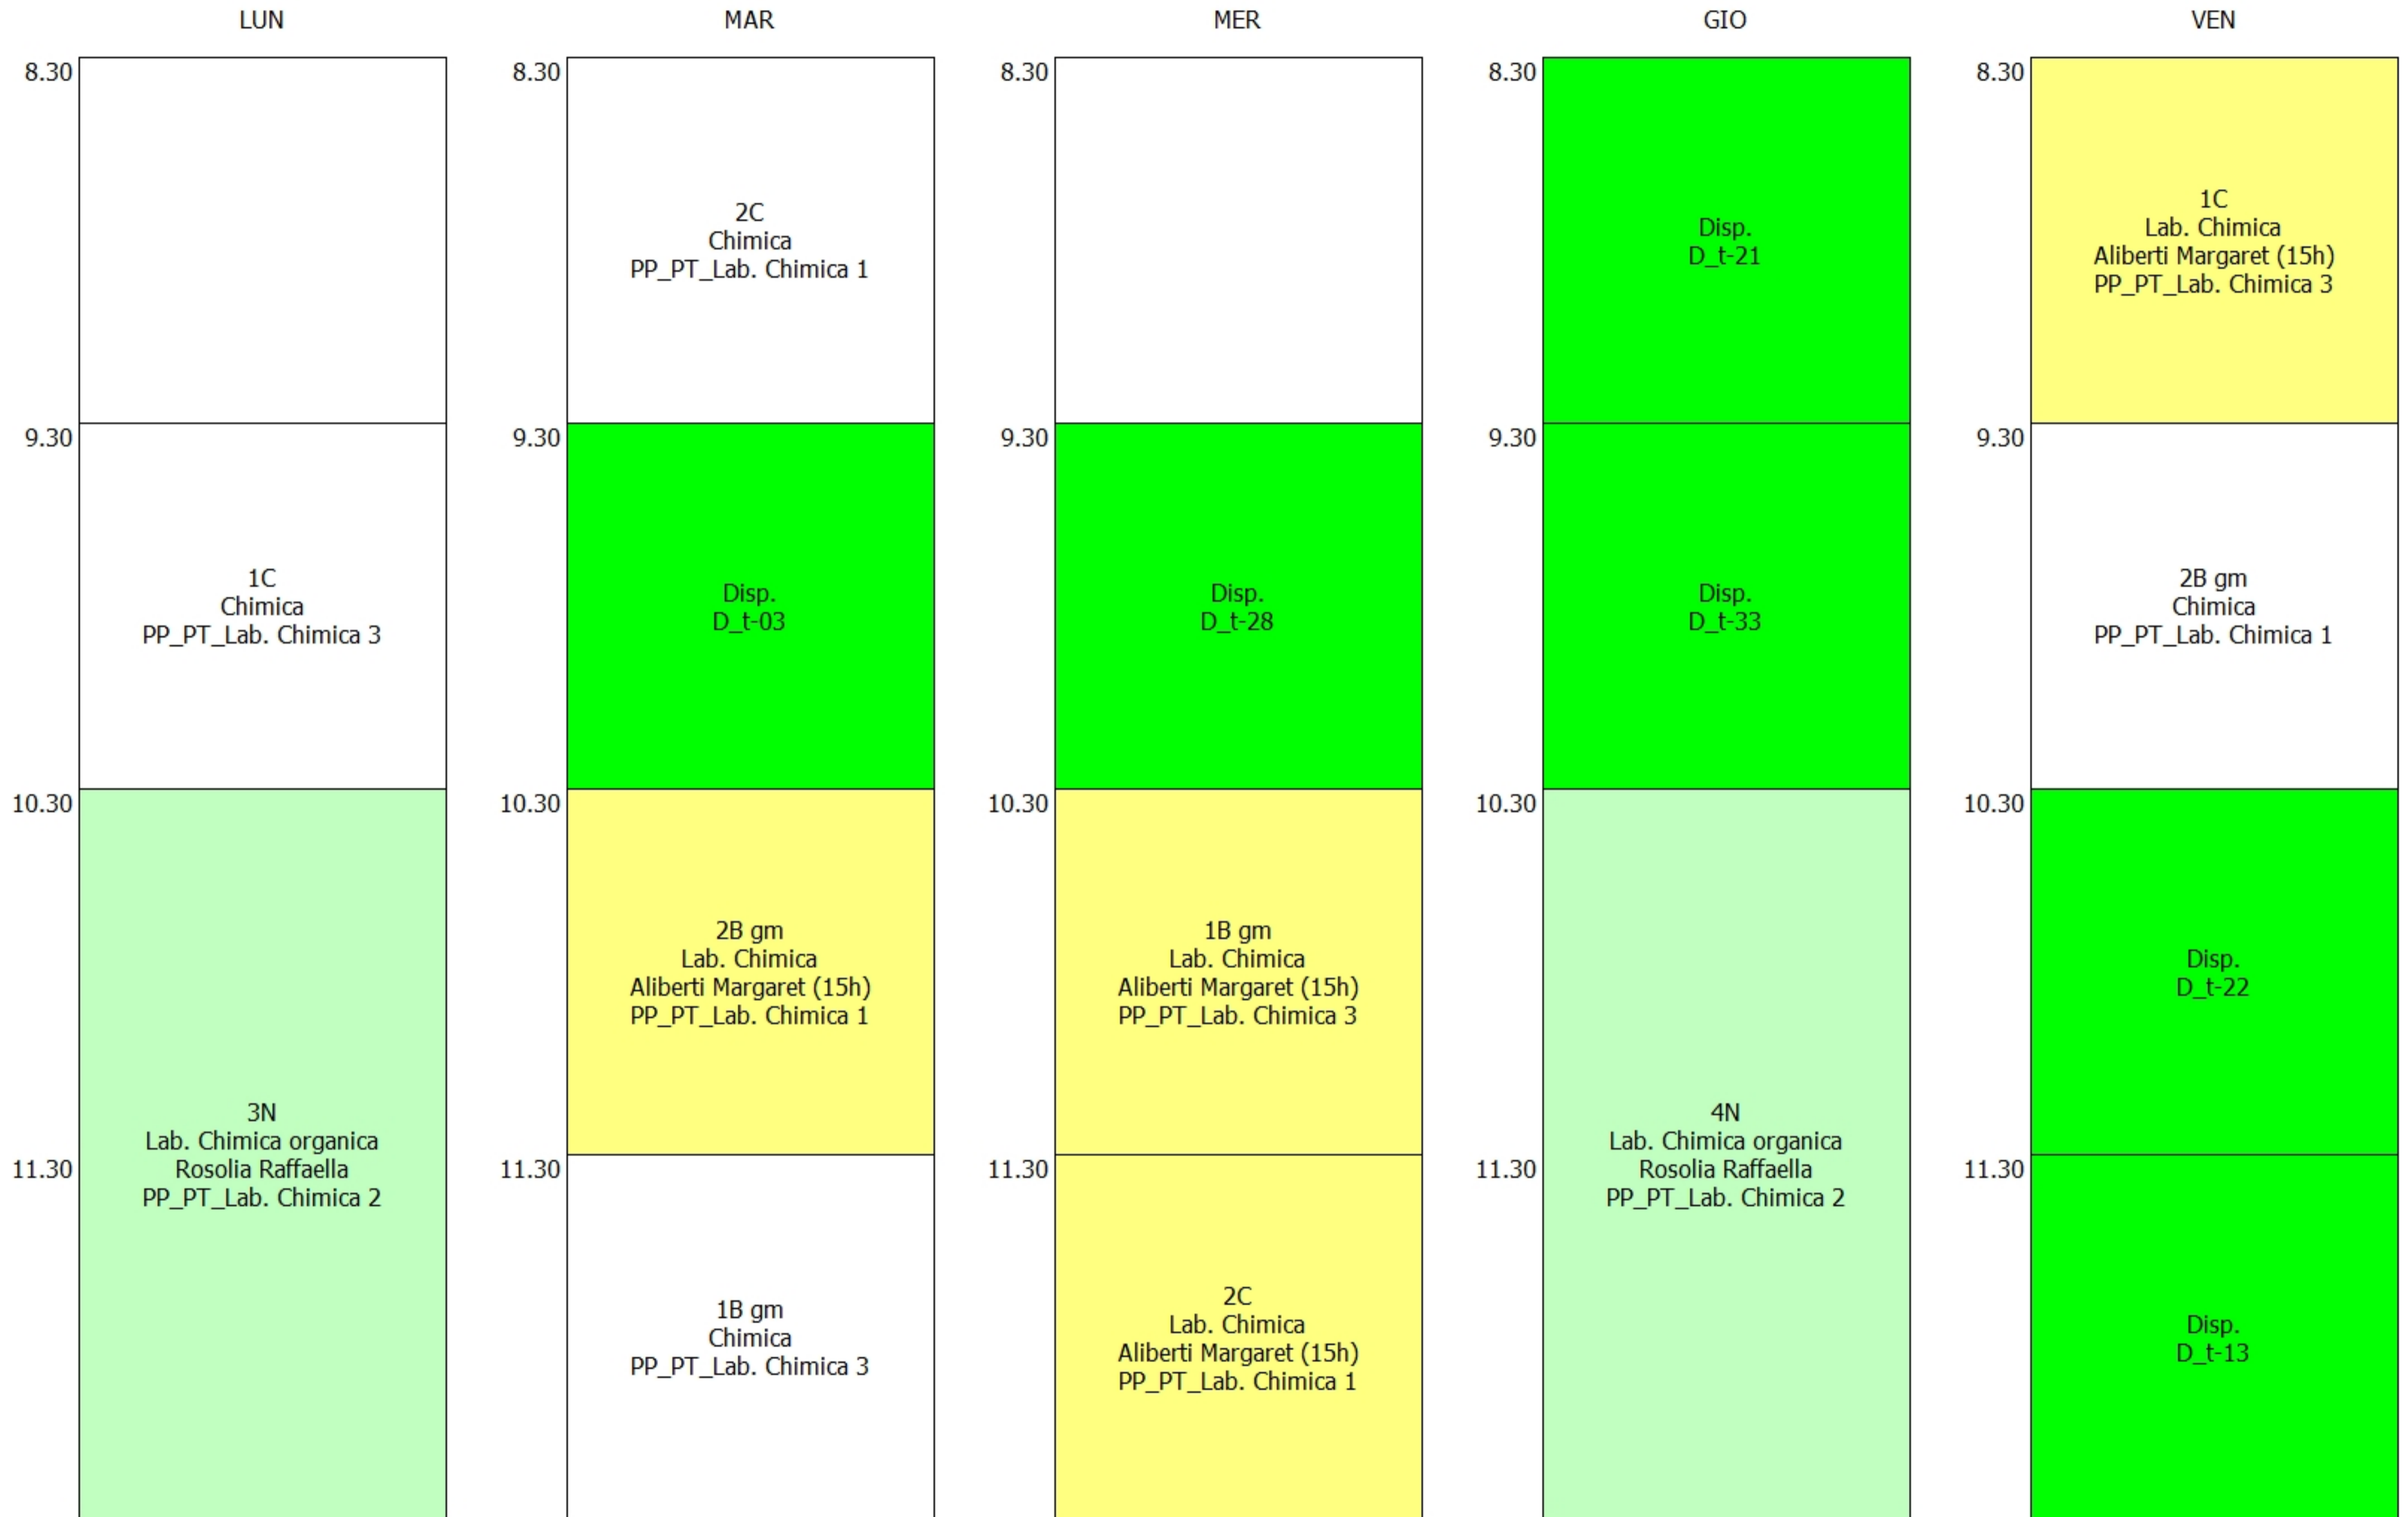

ORARIO DOCENTE - Russo Gennaro (18:00)

	LUN	MAR	MER	GIO	VEN
8.30					
9.30	3B sw Lab. Informatica Tramontano G. Giulio C_Informatica_3	Disp. D_t-28	3B sw Lab. Informatica Tramontano G. Giulio C_Informatica_3	4B sw Lab. Sist.E Reti Guarino Giuseppe C_Informatica 2_ Aula 13	1B sw Lab. Tec. Info. Docente 3_A040 M_Informatica 1
10.30			3B gm Lab. Informatica Spinelli Paolo C_Informatica 2_ Aula 13		1N Lab. Tec. Info. Docente 3_A040 M_Informatica 1
11.30	2H Lab. TIC Docente 1_A041 M_Informatica 1	4B gm Lab. Sist.E Reti Di Leva Mario C_Informatica 4_Aula 14	2E Lab. TIC Docente 1_A041 M_Informatica 1	3B gm Lab. Informatica Spinelli Paolo C_Informatica 2_ Aula 13	

ORARIO DOCENTE - Sabatino Angela (18:00)