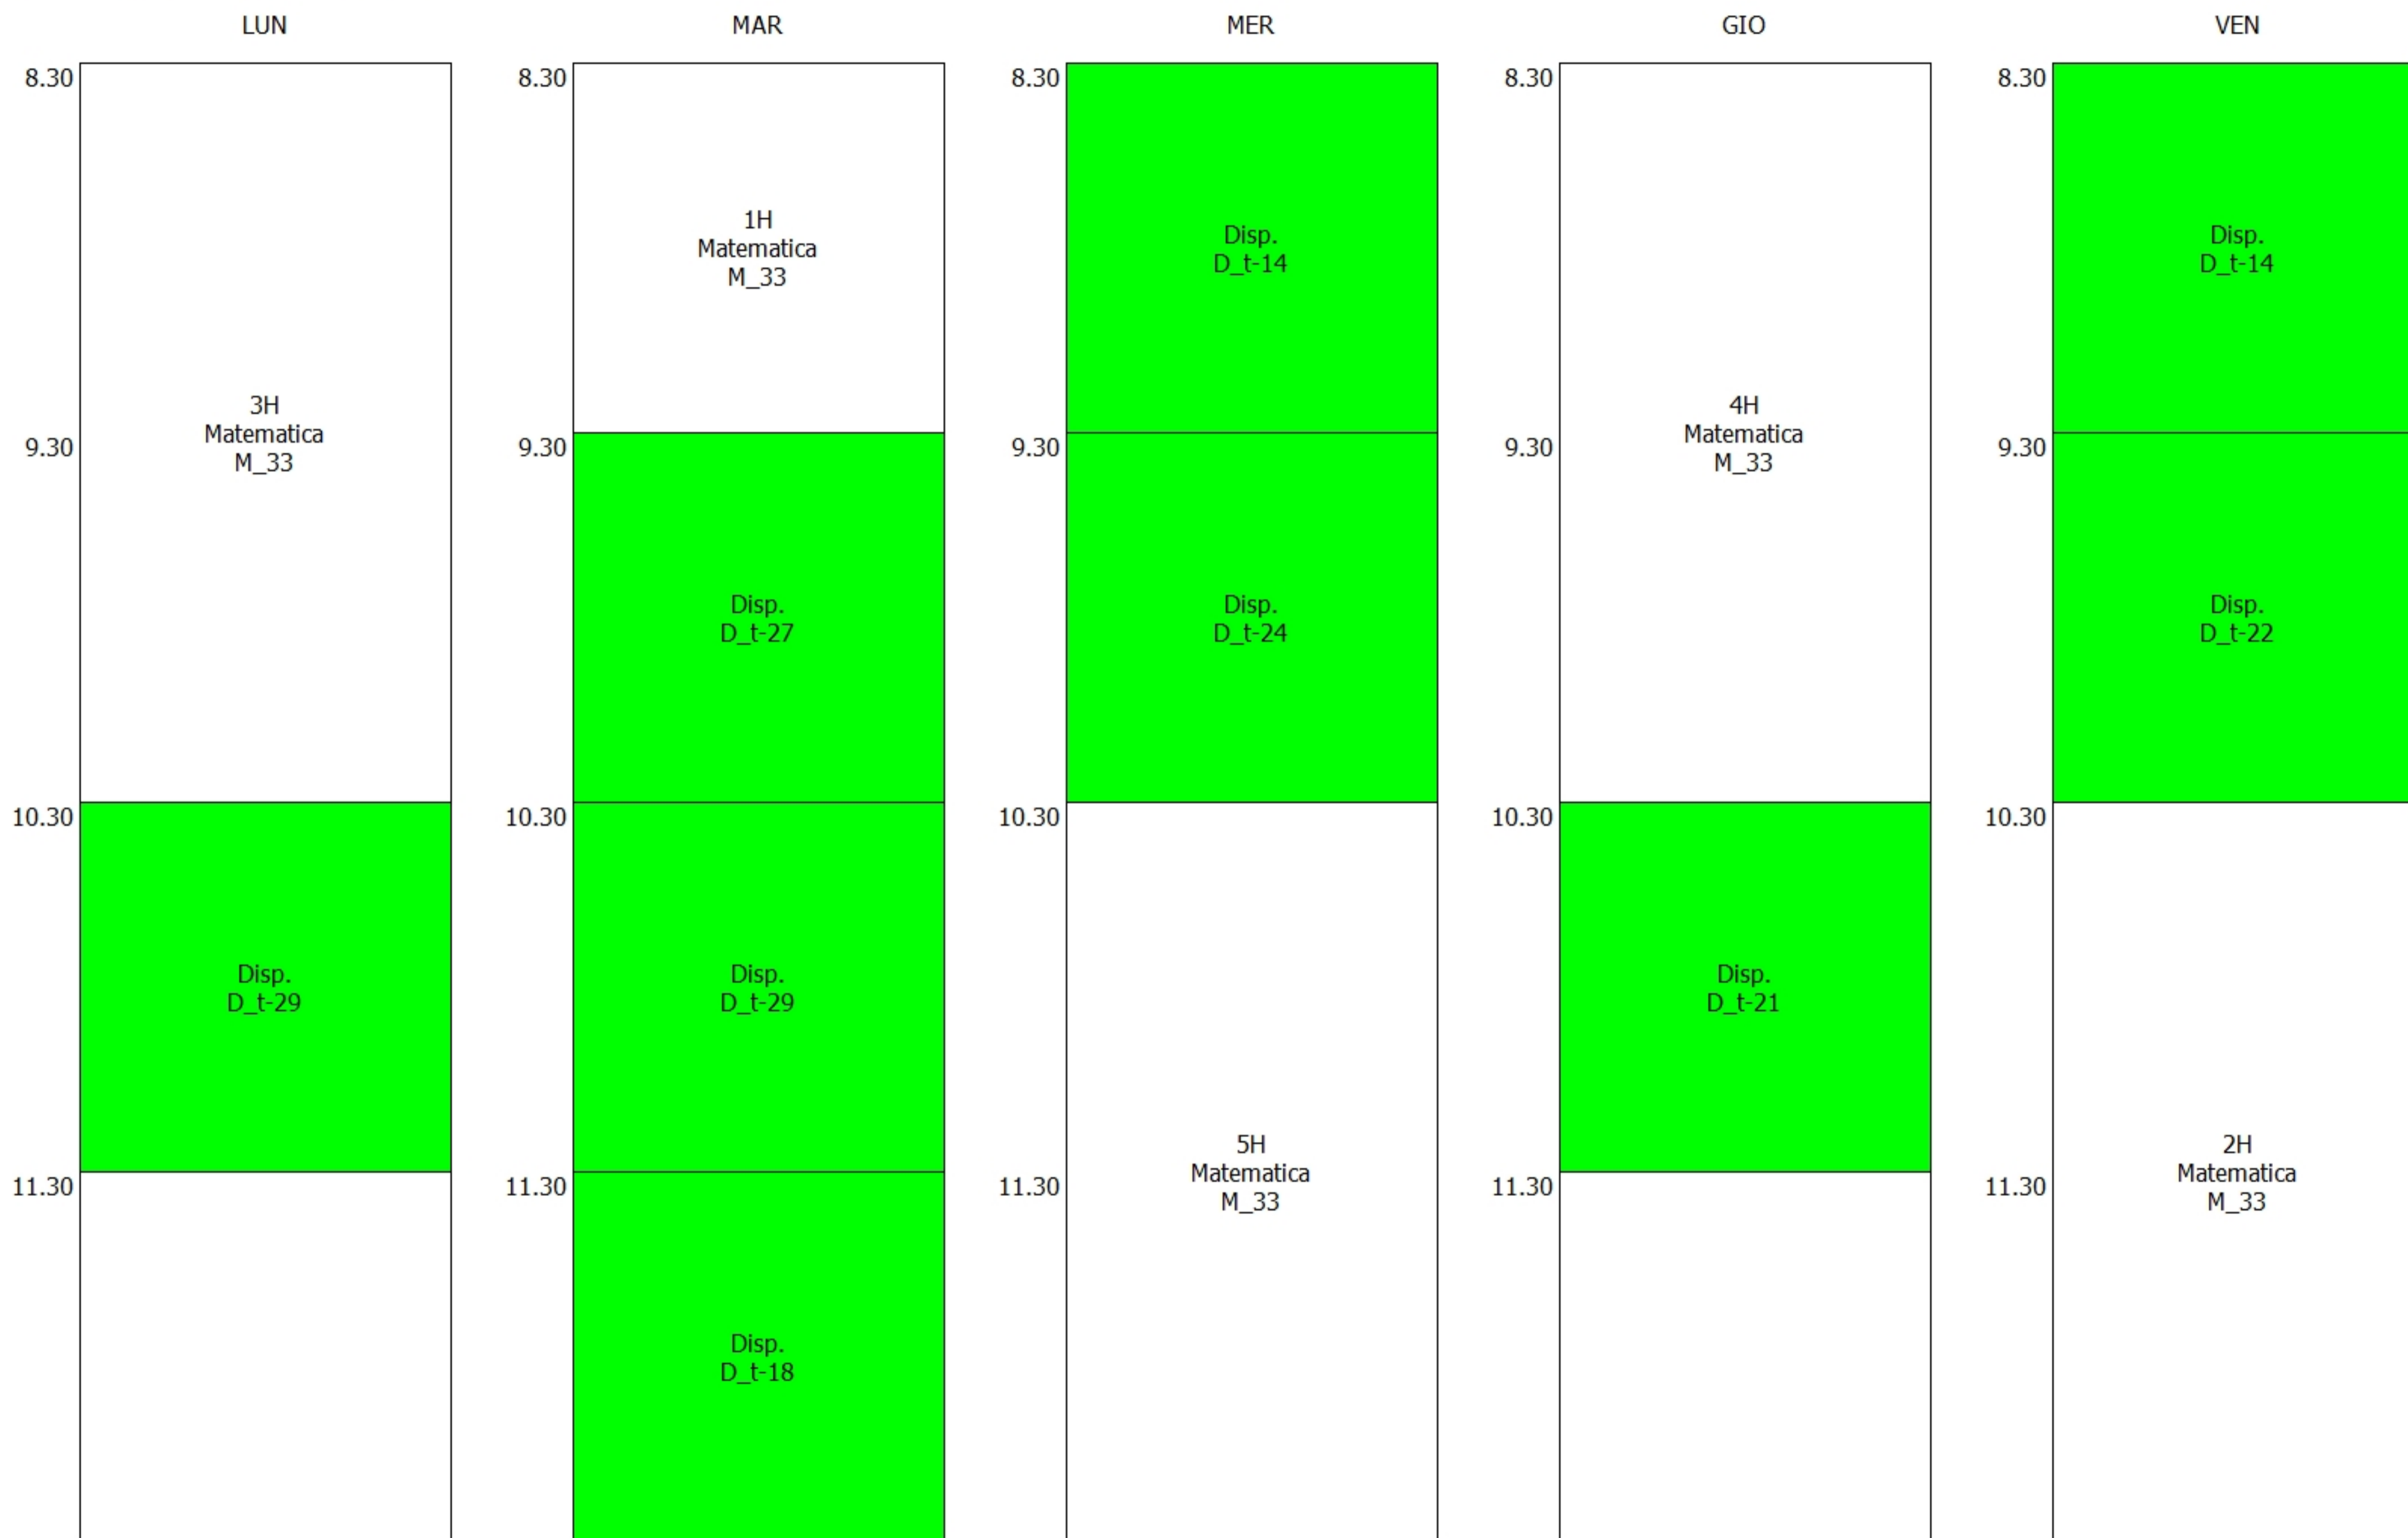

ORARIO DOCENTE - Mellone Erica (18:00)