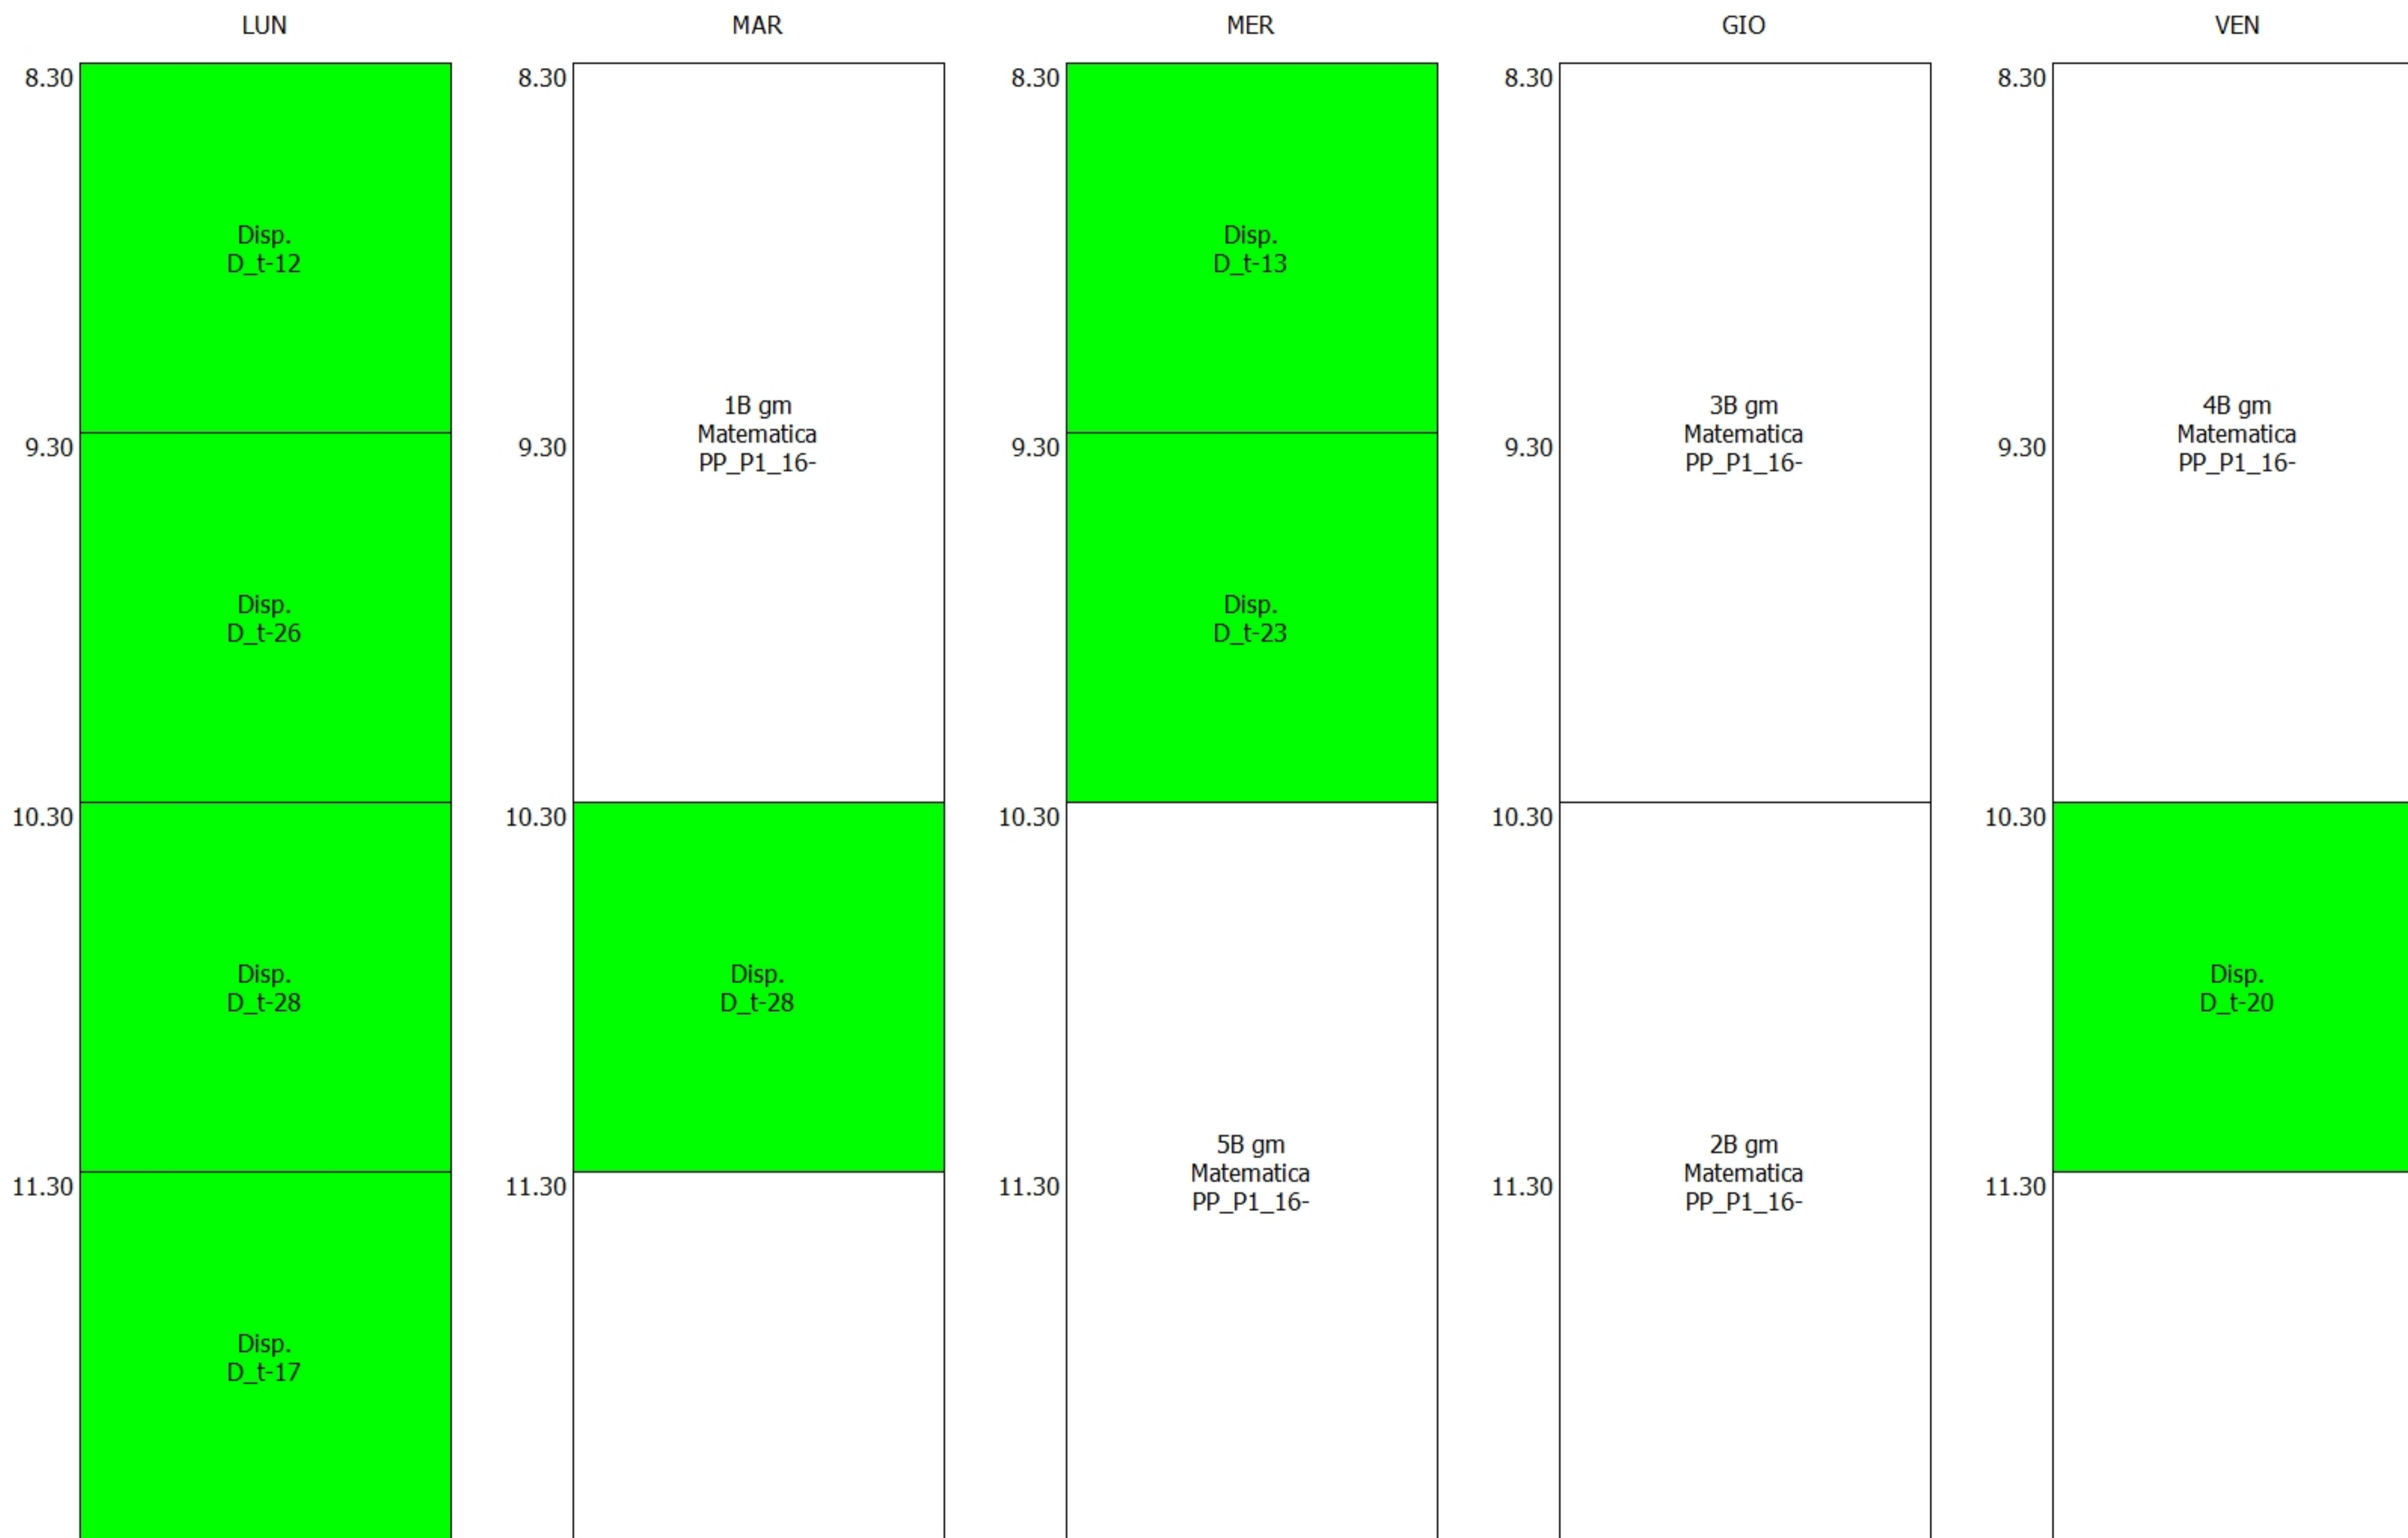

ORARIO DOCENTE - Mammana Maria (18:00)

	LUN	MAR	MER	GIO	VEN
8.30	1H Inglese M_35	4C Inglese A2_P1_10-	2C Inglese A2_P1_12-		
9.30	Disp. D_t-39	Disp. D_t-26	1C Inglese A2_P1_10-	4C Inglese A2_P1_10-	3C Inglese A2_P1_10-
10.30	5C Inglese A2_P1_10-	Disp. D_t-27	1H Inglese M_35	3C Inglese A2_P1_10-	2C Inglese A2_P1_12-
11.30	2C Inglese A2_P1_12-	Disp. D_t-27	Disp. D_t-27	5C Inglese A2_P1_10-	1C Inglese A2_P1_10-

ORARIO DOCENTE - Manzo Isabella I. (18:00)