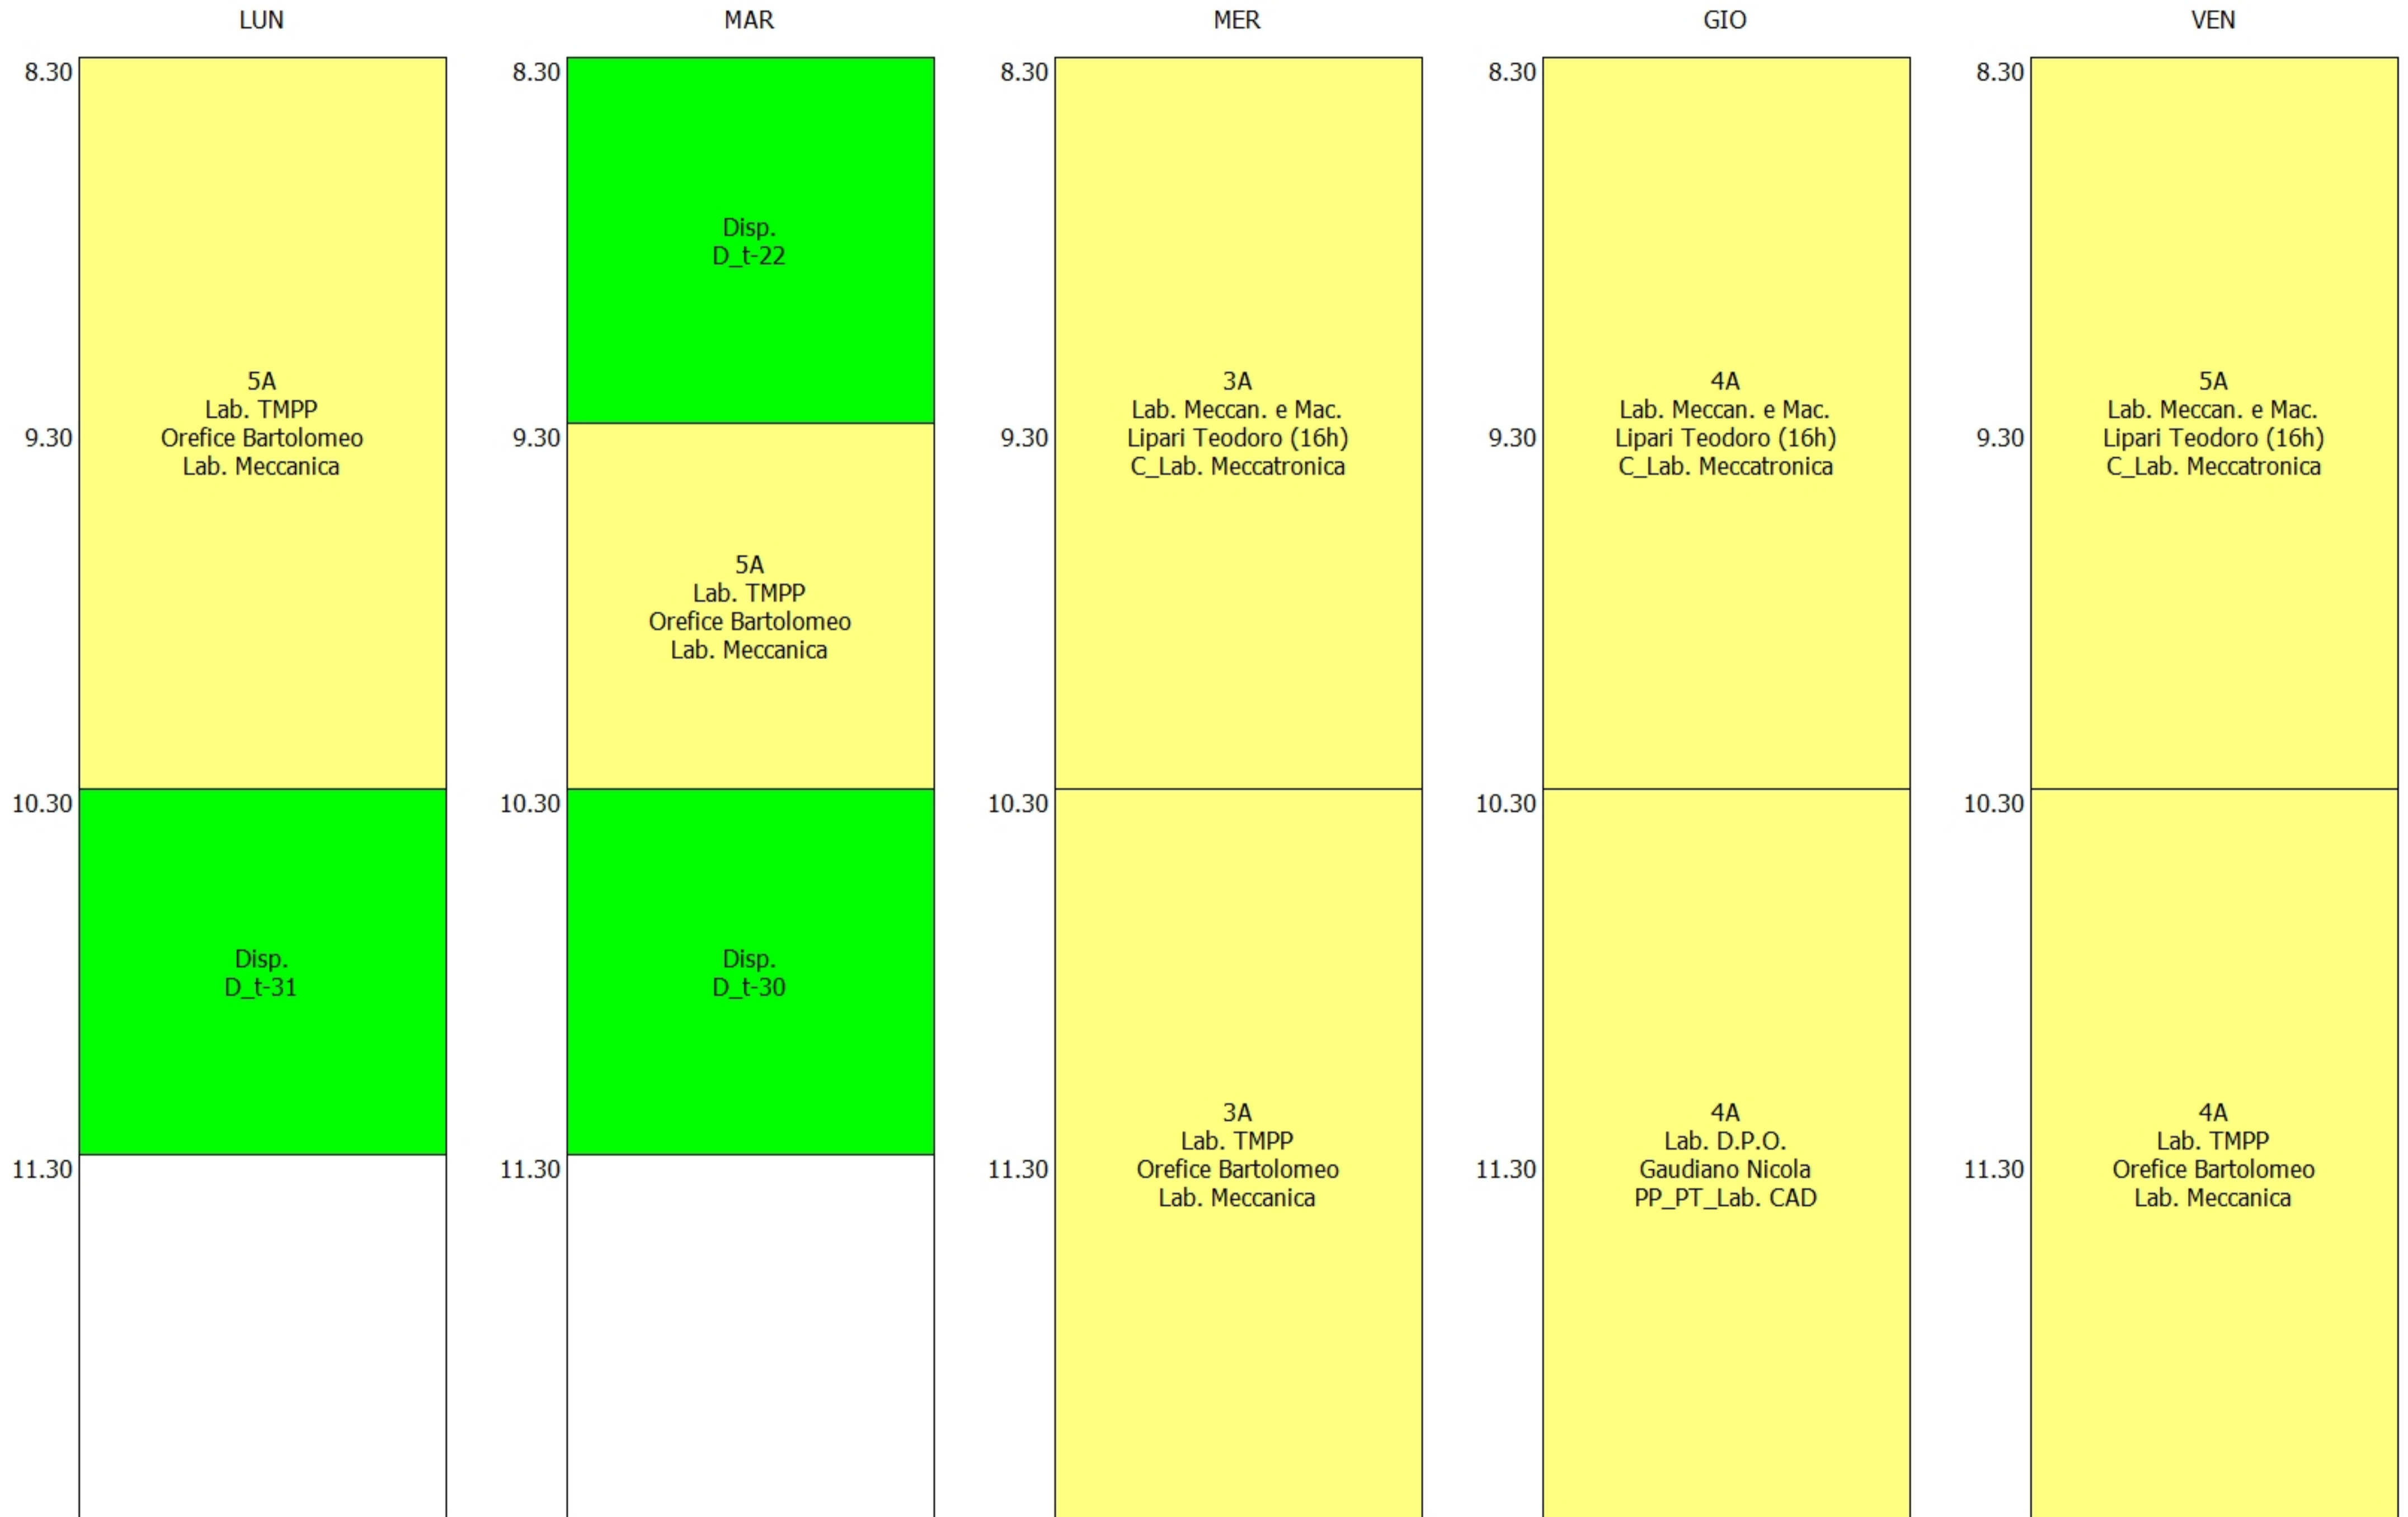

ORARIO DOCENTE - Paduano Giovanni (18:00)

ORARIO DOCENTE - Palumbo Luigi (18:00)

	LUN	MAR	MER	GIO	VEN
8.30	Disp. D_t-21	Disp. D_t-25	Disp. D_t-19		3C Scienze Motorie Palestra_torre-02
9.30	Disp. D_t-36	Disp. D_t-33		4C Scienze Motorie Palestra_torre-03	Disp. D_t-35
10.30	Disp. D_t-39	Disp. D_t-38	4H Scienze Motorie Palestra_torre-02	2C Scienze Motorie Palestra_torre-02	Disp. D_t-33
11.30	5C Scienze Motorie Palestra_torre-02		1C Scienze Motorie Palestra_torre-01	Disp. D_t-33	Disp. D_t-33
				Disp. D_t-19	Disp. D_t-22