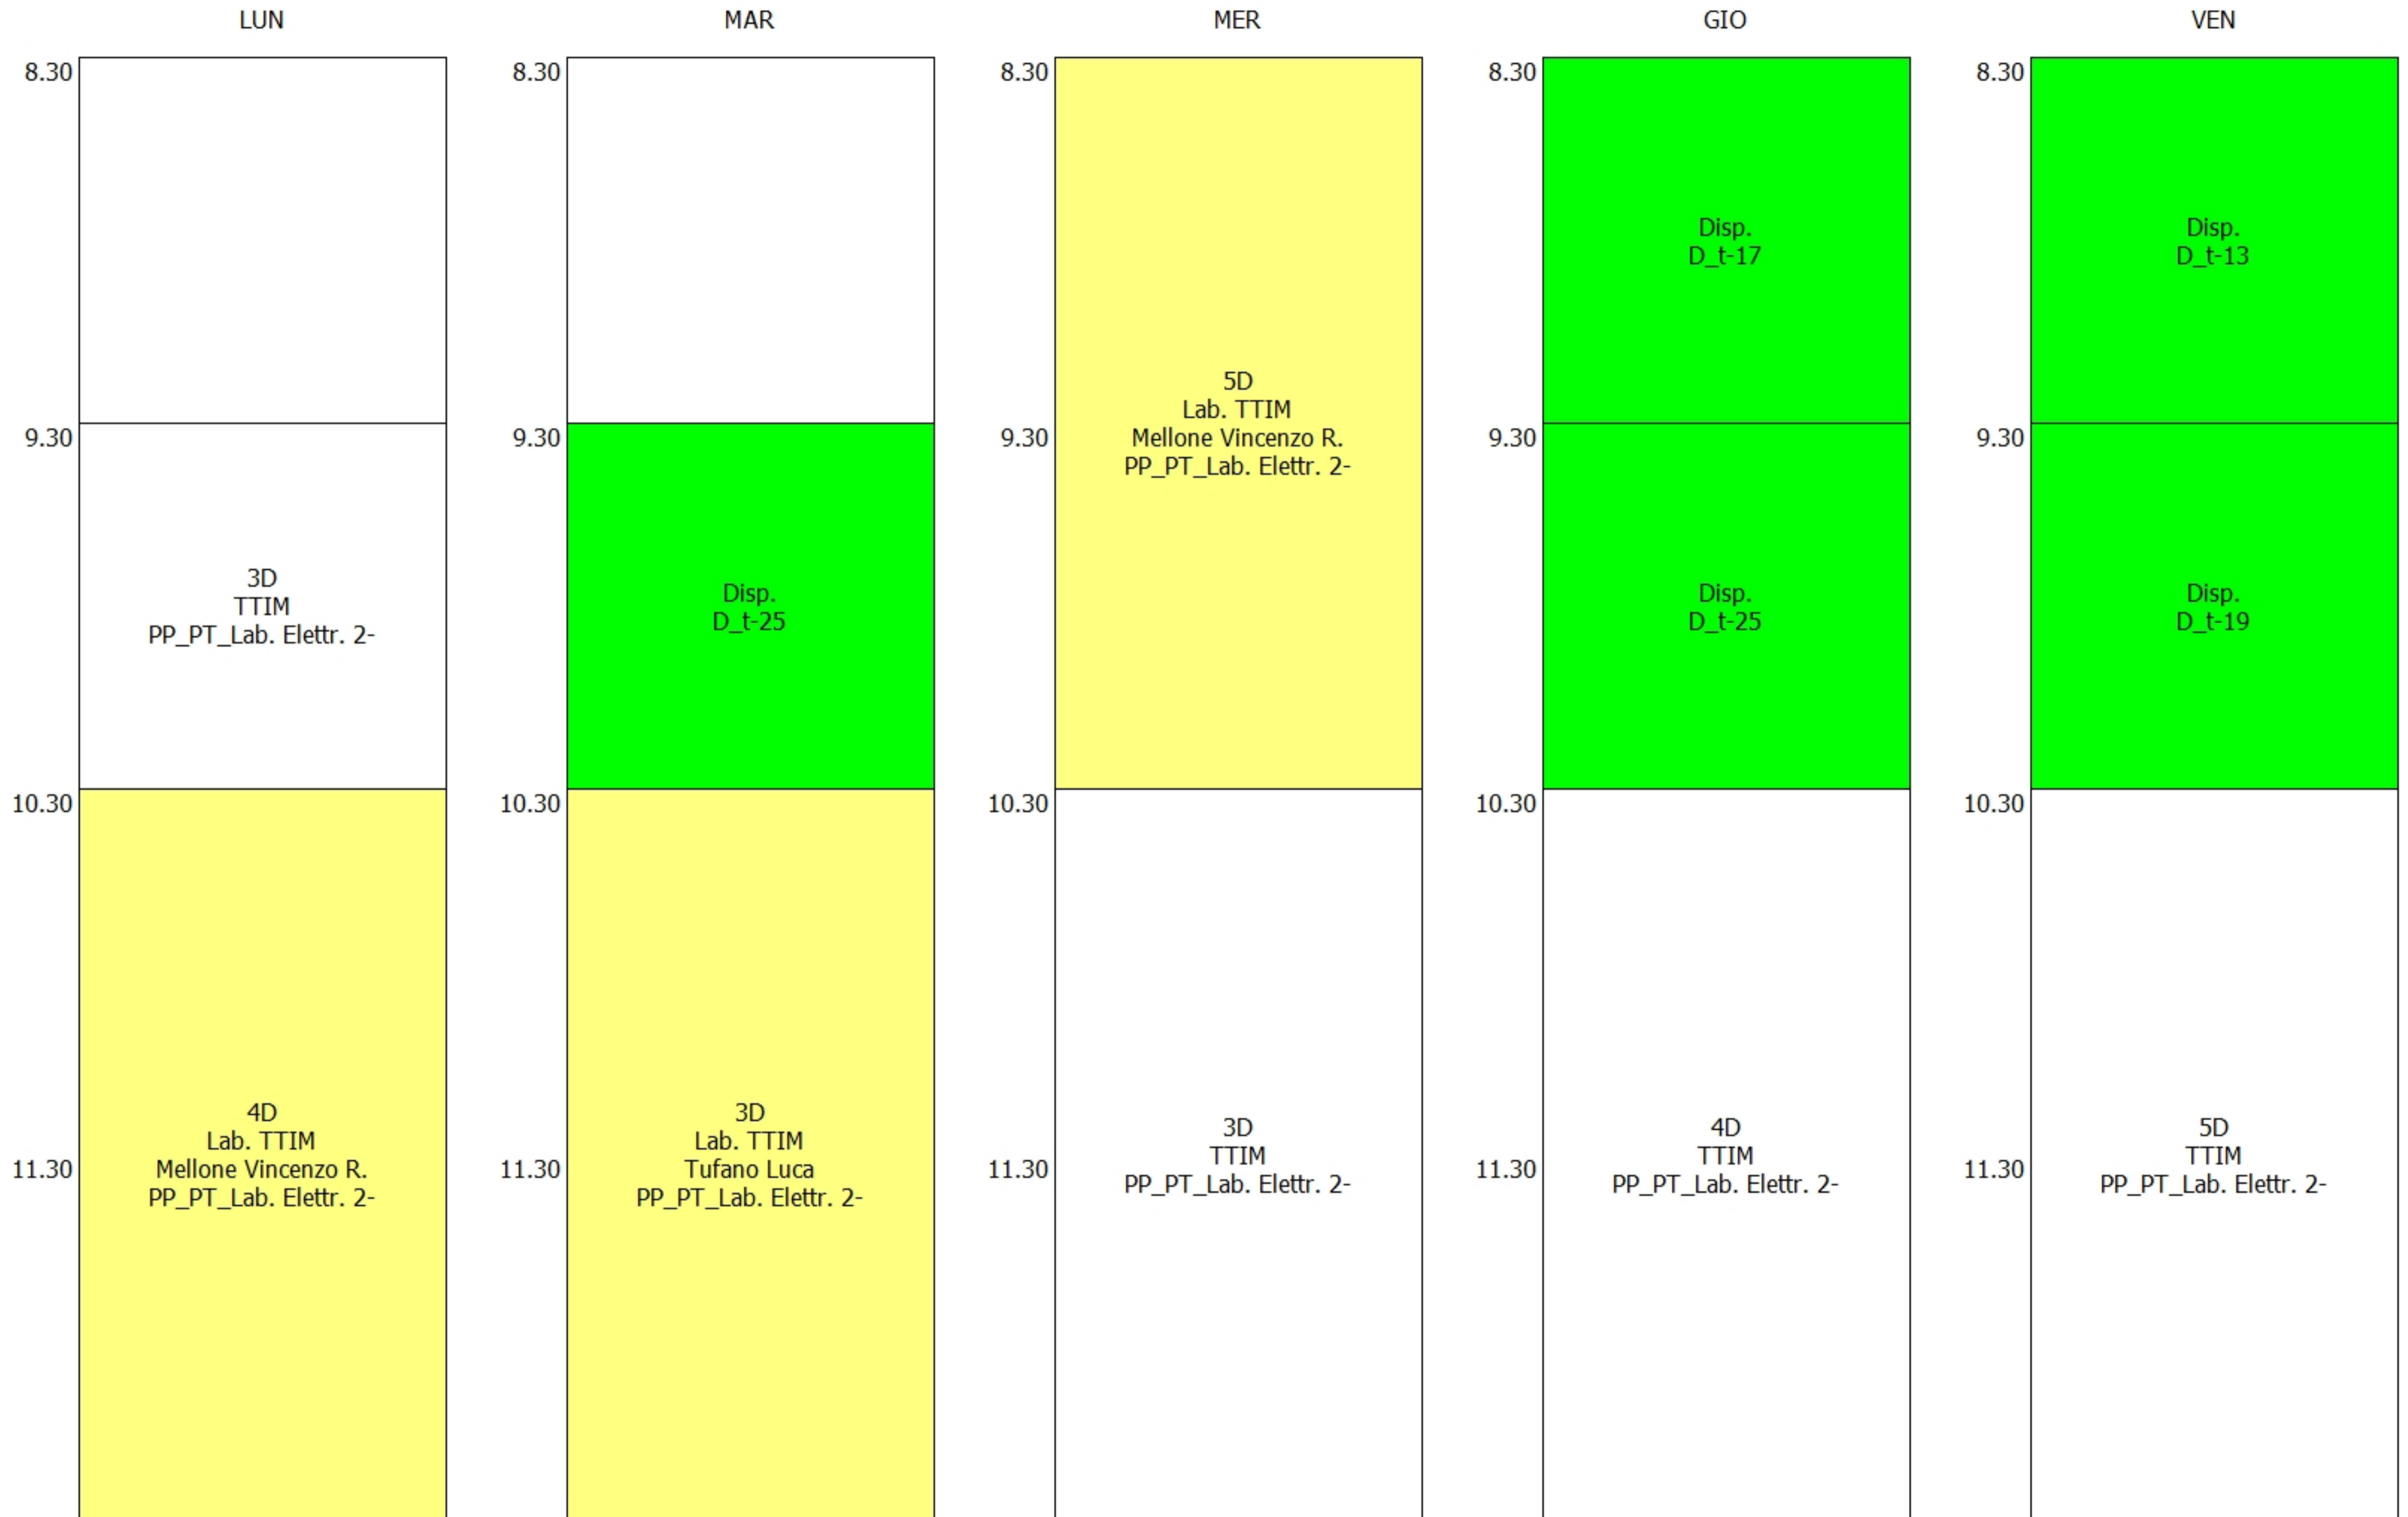

ORARIO DOCENTE - Estatico Biagio (18:00)

ORARIO DOCENTE - Ferrara Rosario G. (14h) (14:00)

	LUN	MAR	MER	GIO	VEN
8.30	2B gm Lab. Fisica Calitri Andrea (9h) PP_P1_Lab. Fisica 2	2D Lab. Fisica Calitri Andrea (9h) PP_P1_Lab. Fisica 1	1A_Q Lab. Fisica Galasso Marzio PP_P1_Lab. Fisica 1		
9.30	1E Lab. Fisica Filosa Gino (4h) PP_P1_Lab. Fisica 1	1H Lab. Fisica Calitri Andrea (9h) PP_P1_Lab. Fisica 1	2A Lab. Fisica Galasso Marzio PP_P1_Lab. Fisica 2		
10.30	1D Lab. Fisica Calitri Andrea (9h) PP_P1_Lab. Fisica 1	1B gm Lab. Fisica Calitri Andrea (9h) PP_P1_Lab. Fisica 1	2C Lab. Fisica Galasso Marzio PP_P1_Lab. Fisica 2	1C Lab. Fisica Galasso Marzio PP_P1_Lab. Fisica 1	
11.30	2B sw Lab. Fisica Galasso Marzio PP_P1_Lab. Fisica 2	1B sw Lab. Fisica Filosa Gino (4h) PP_P1_Lab. Fisica 1	1N Lab. Fisica Galasso Marzio PP_P1_Lab. Fisica 1	2N Lab. Fisica Galasso Marzio PP_P1_Lab. Fisica 2