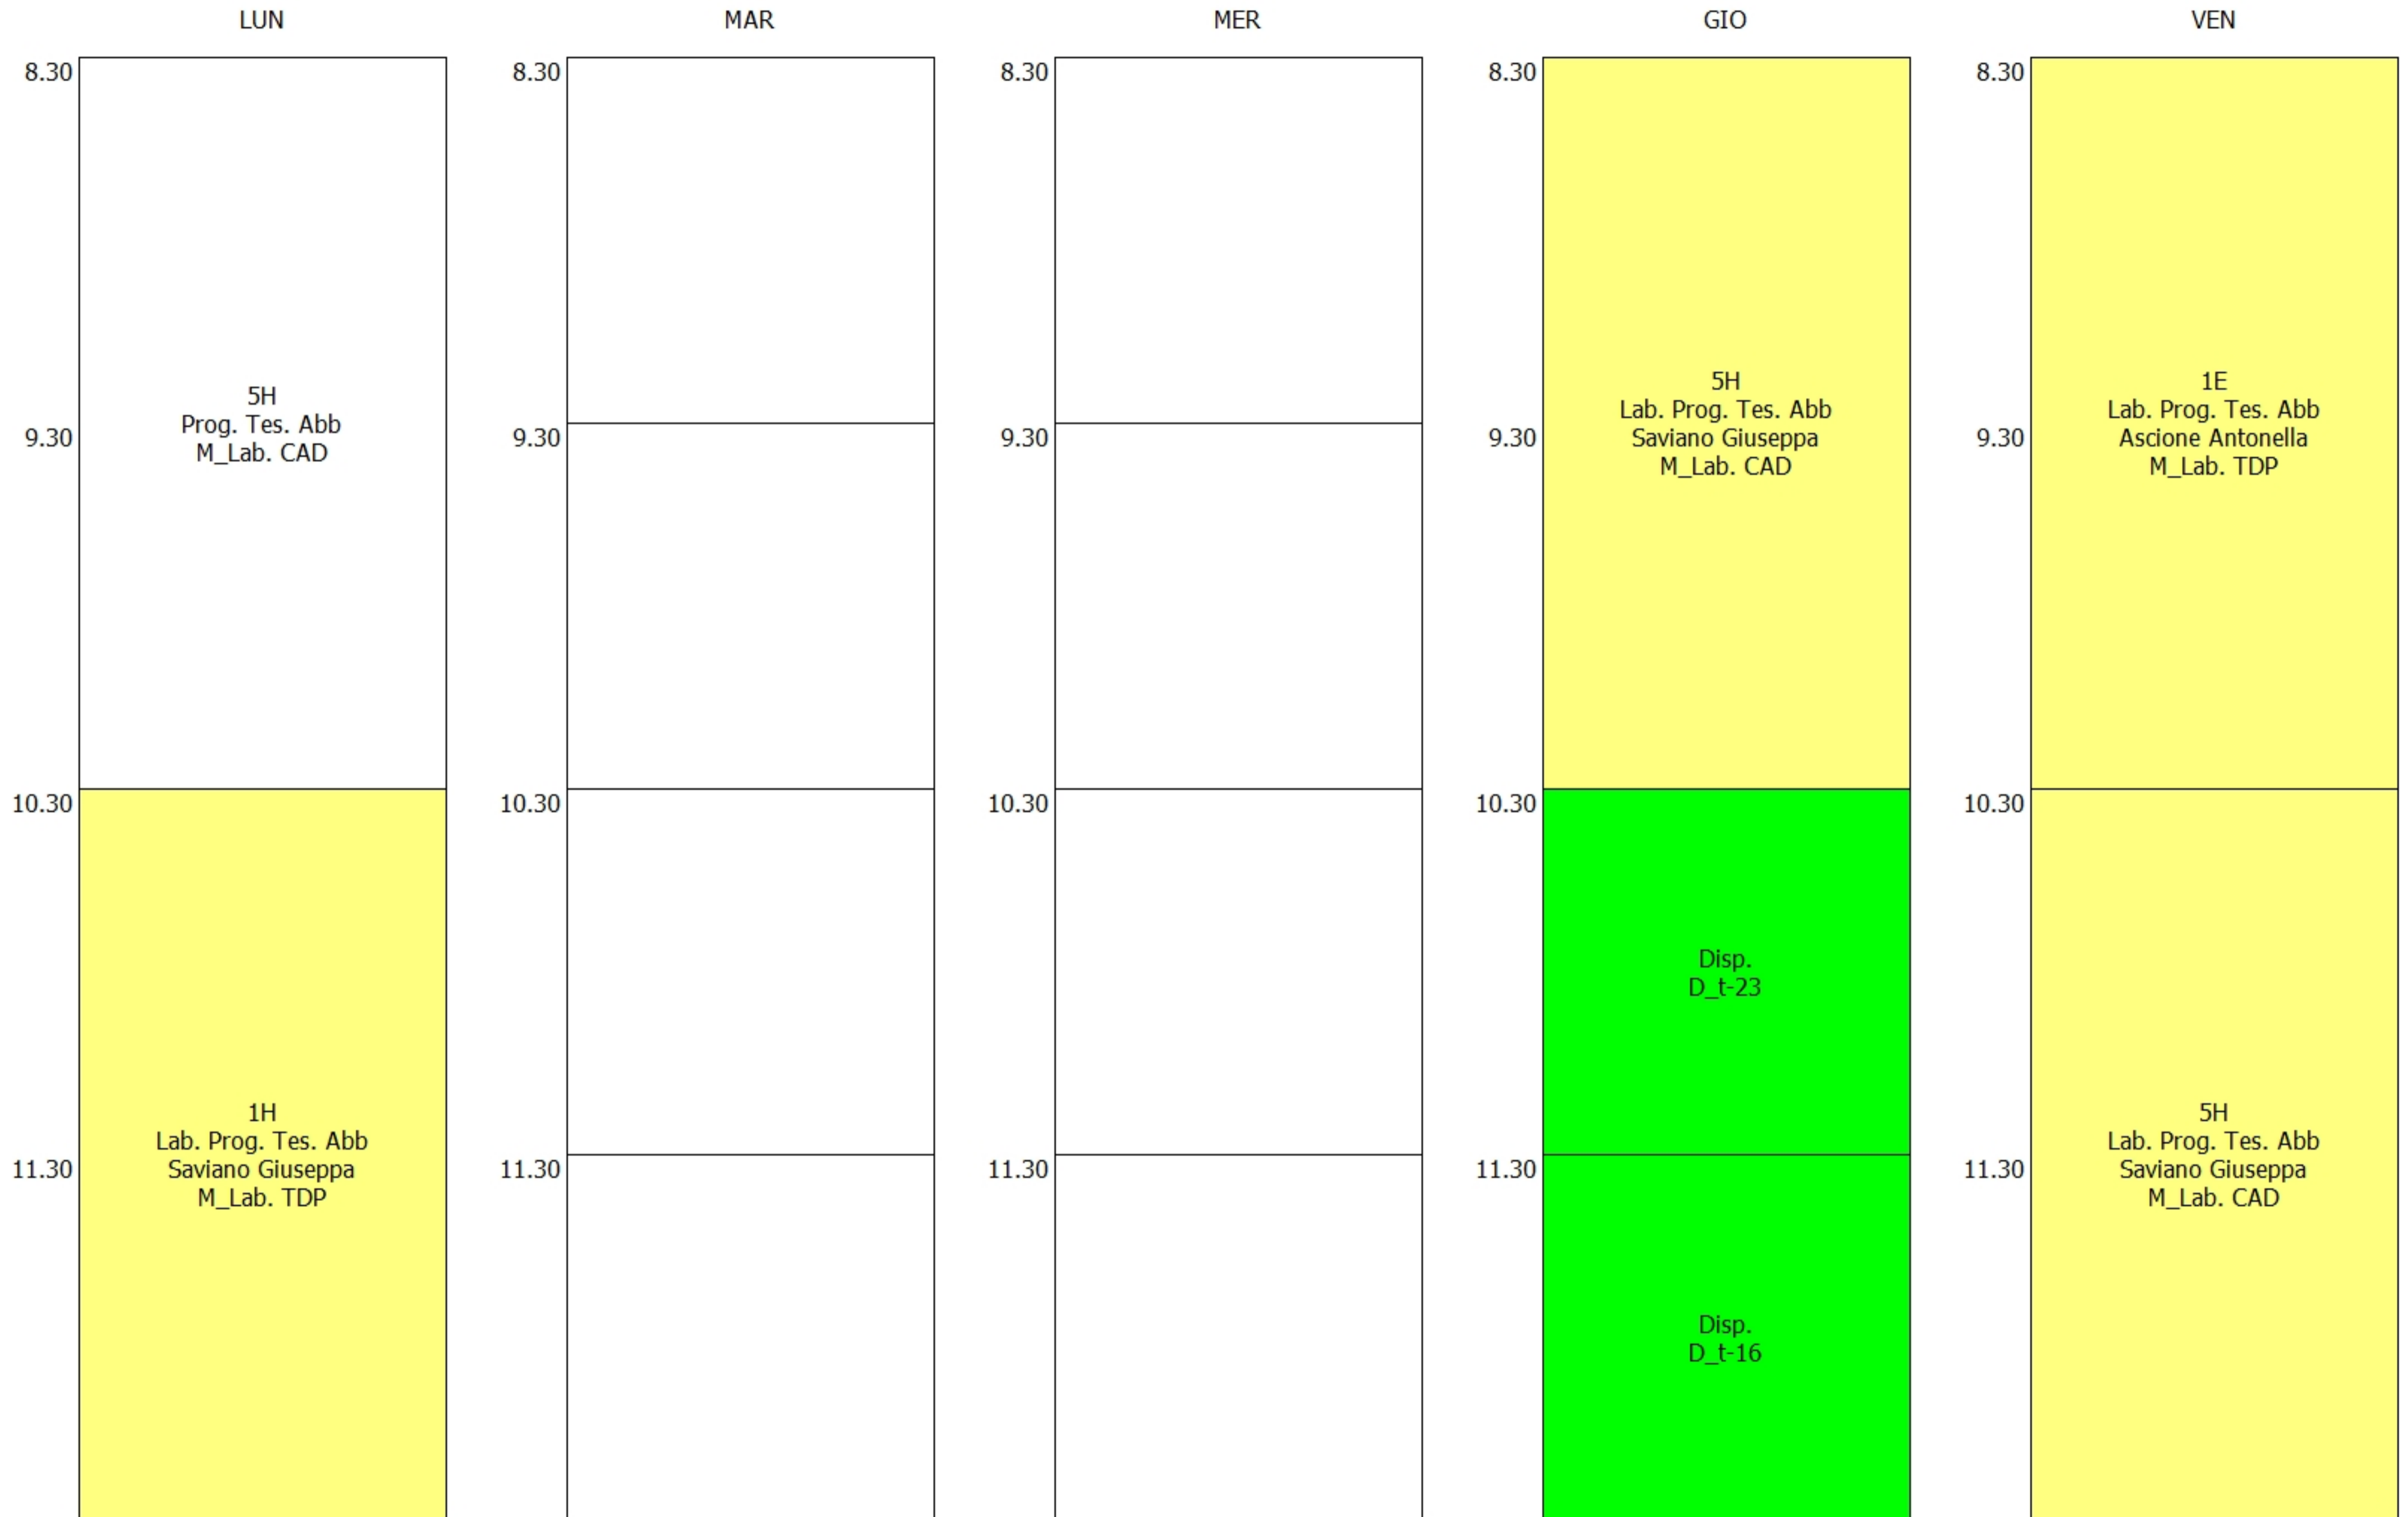

ORARIO DOCENTE - Orlando Rosario_pt (12h) (12:00)