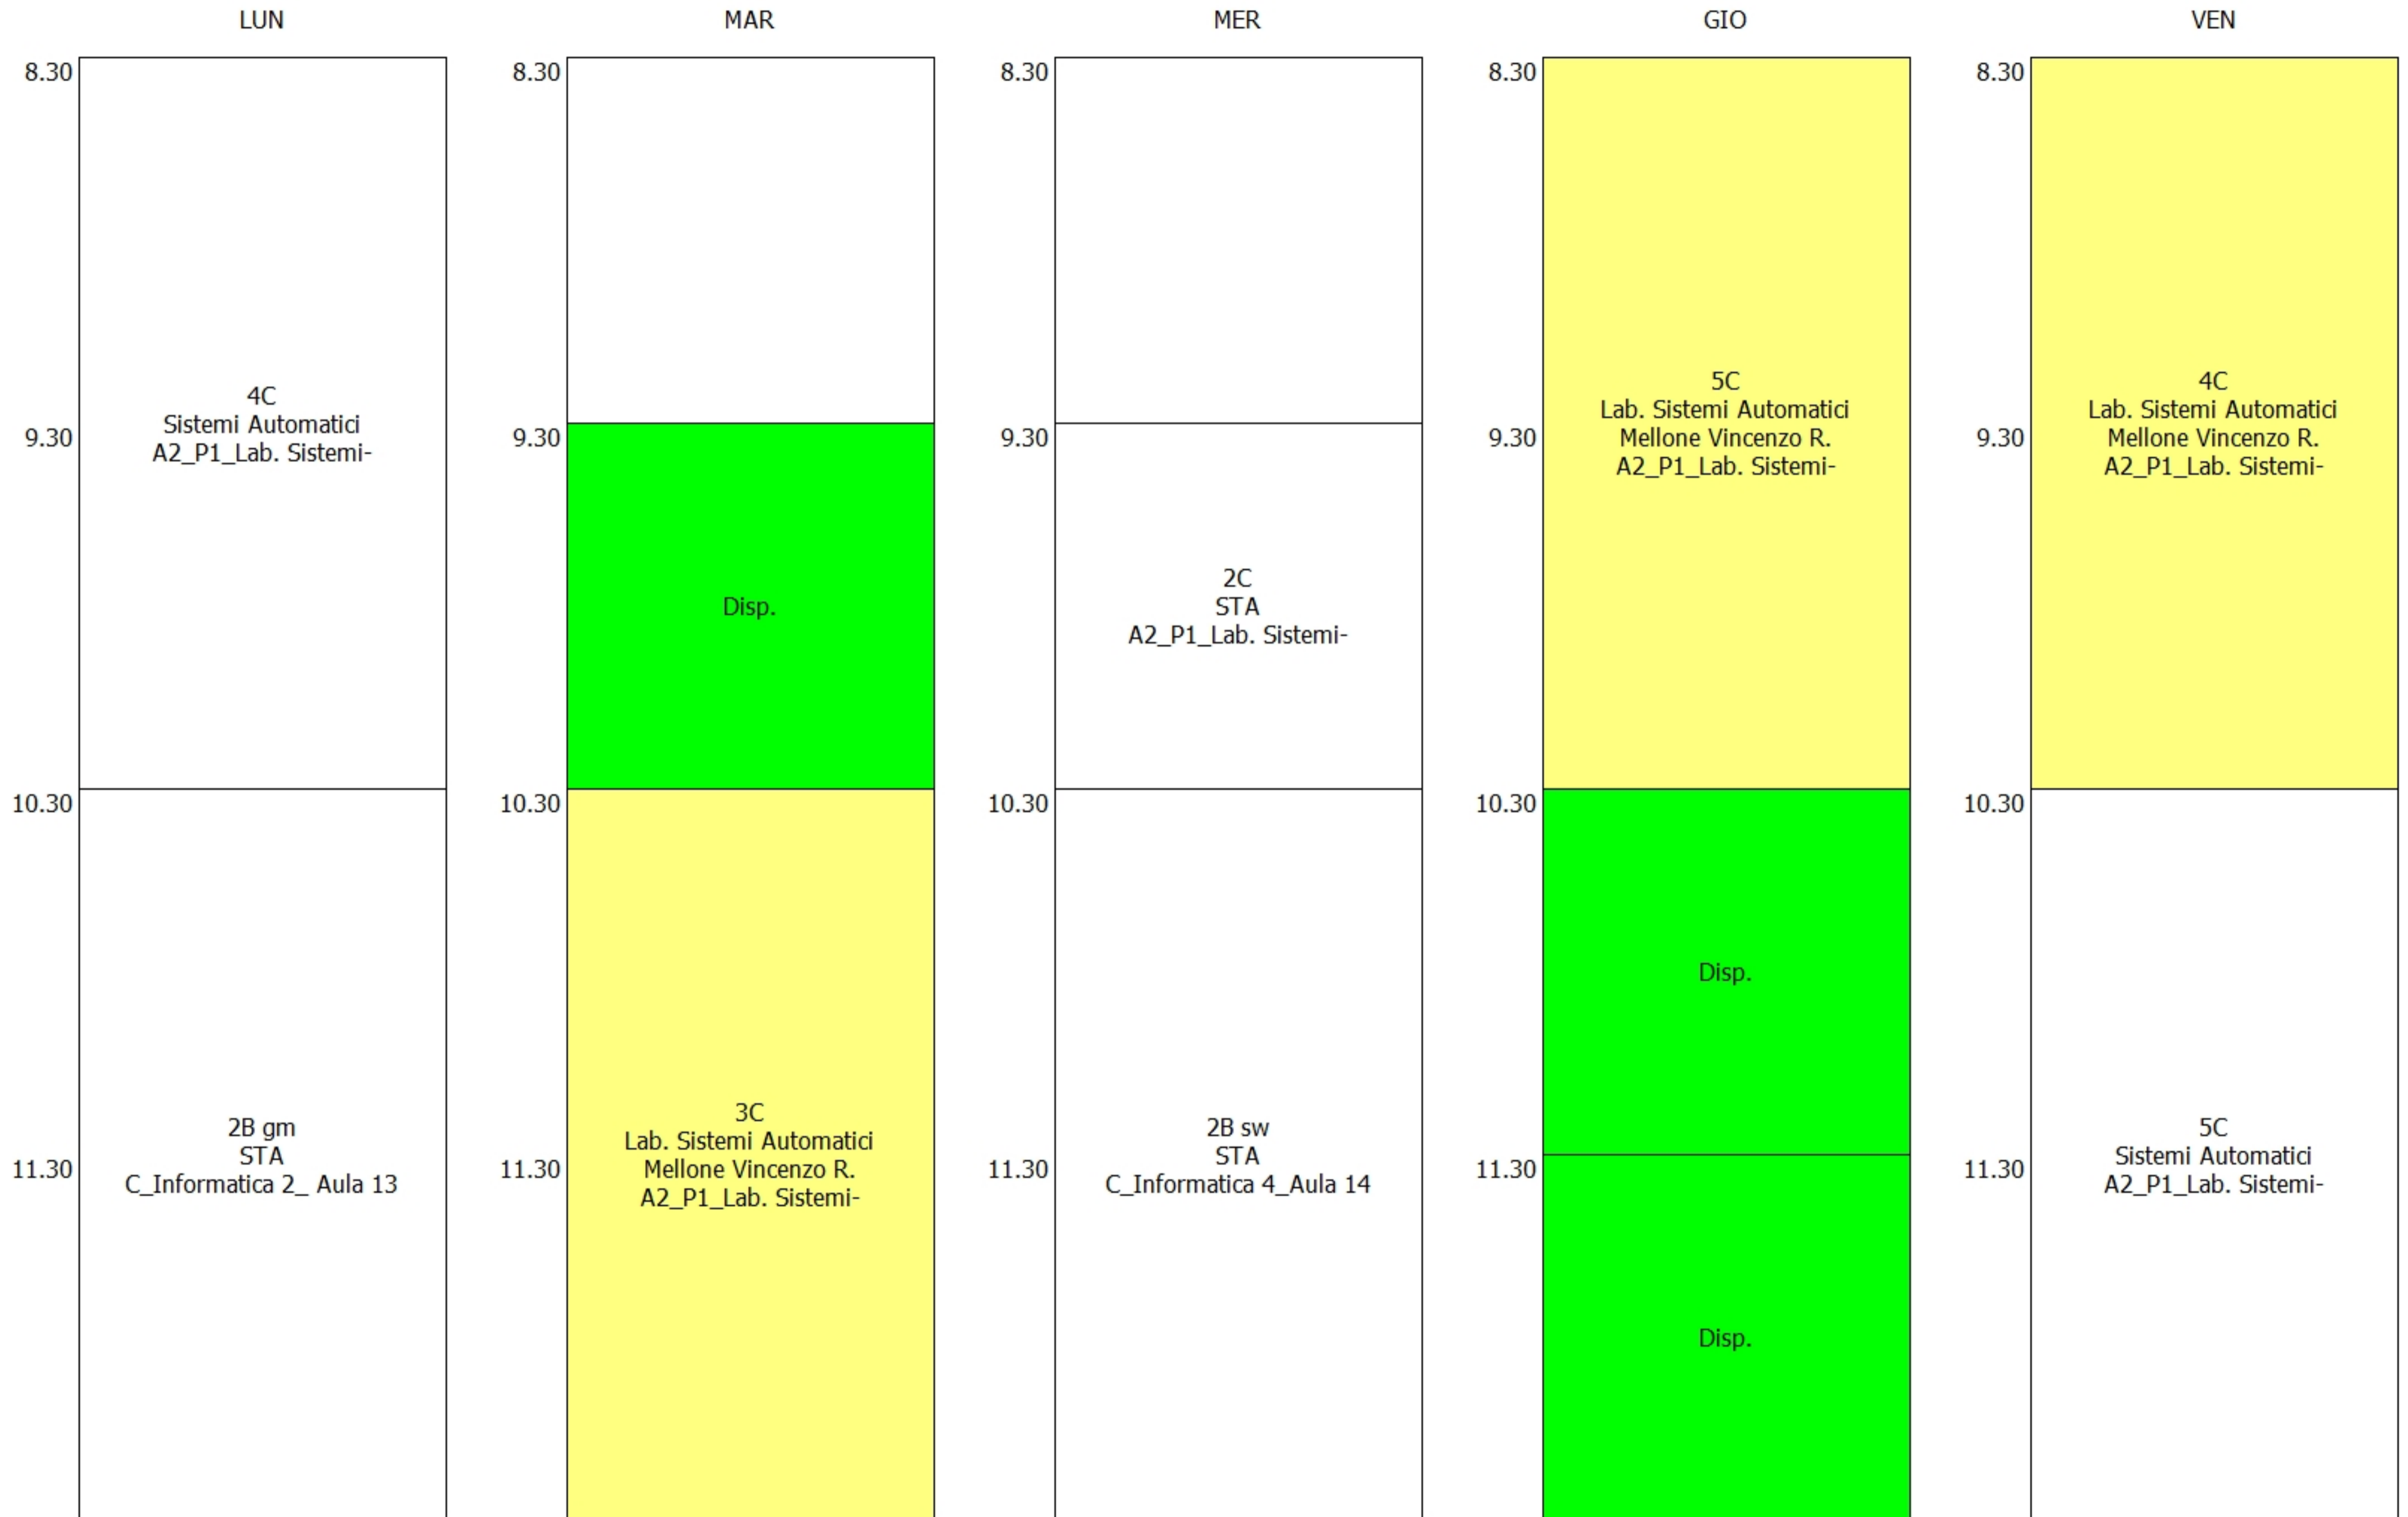

ORARIO DOCENTE - Coppola Giuliano (18:00)

ORARIO DOCENTE - Coppola Ilario (18:00)

	LUN	MAR	MER	GIO	VEN
8.30	4B gm Scienze Motorie Palestra_torre-01	1B sw Scienze Motorie Palestra_torre-01		Disp. D_t-27	Disp. D_t-23
9.30	2B gm Scienze Motorie Palestra_torre-01	Disp. D_t-02	Disp. D_t-36	Disp. D_t-41	Disp. D_t-03
10.30	3B gm Scienze Motorie Palestra_torre-01	4B sw Scienze Motorie Palestra_torre-03	Disp. D_t-31	5B sw Scienze Motorie Palestra_torre-01	2B sw Scienze Motorie Palestra_torre-01
11.30	Disp. D_t-25	3B sw Scienze Motorie Palestra_torre-01		1B gm Scienze Motorie Palestra_torre-01	5B gm Scienze Motorie Palestra_torre-02