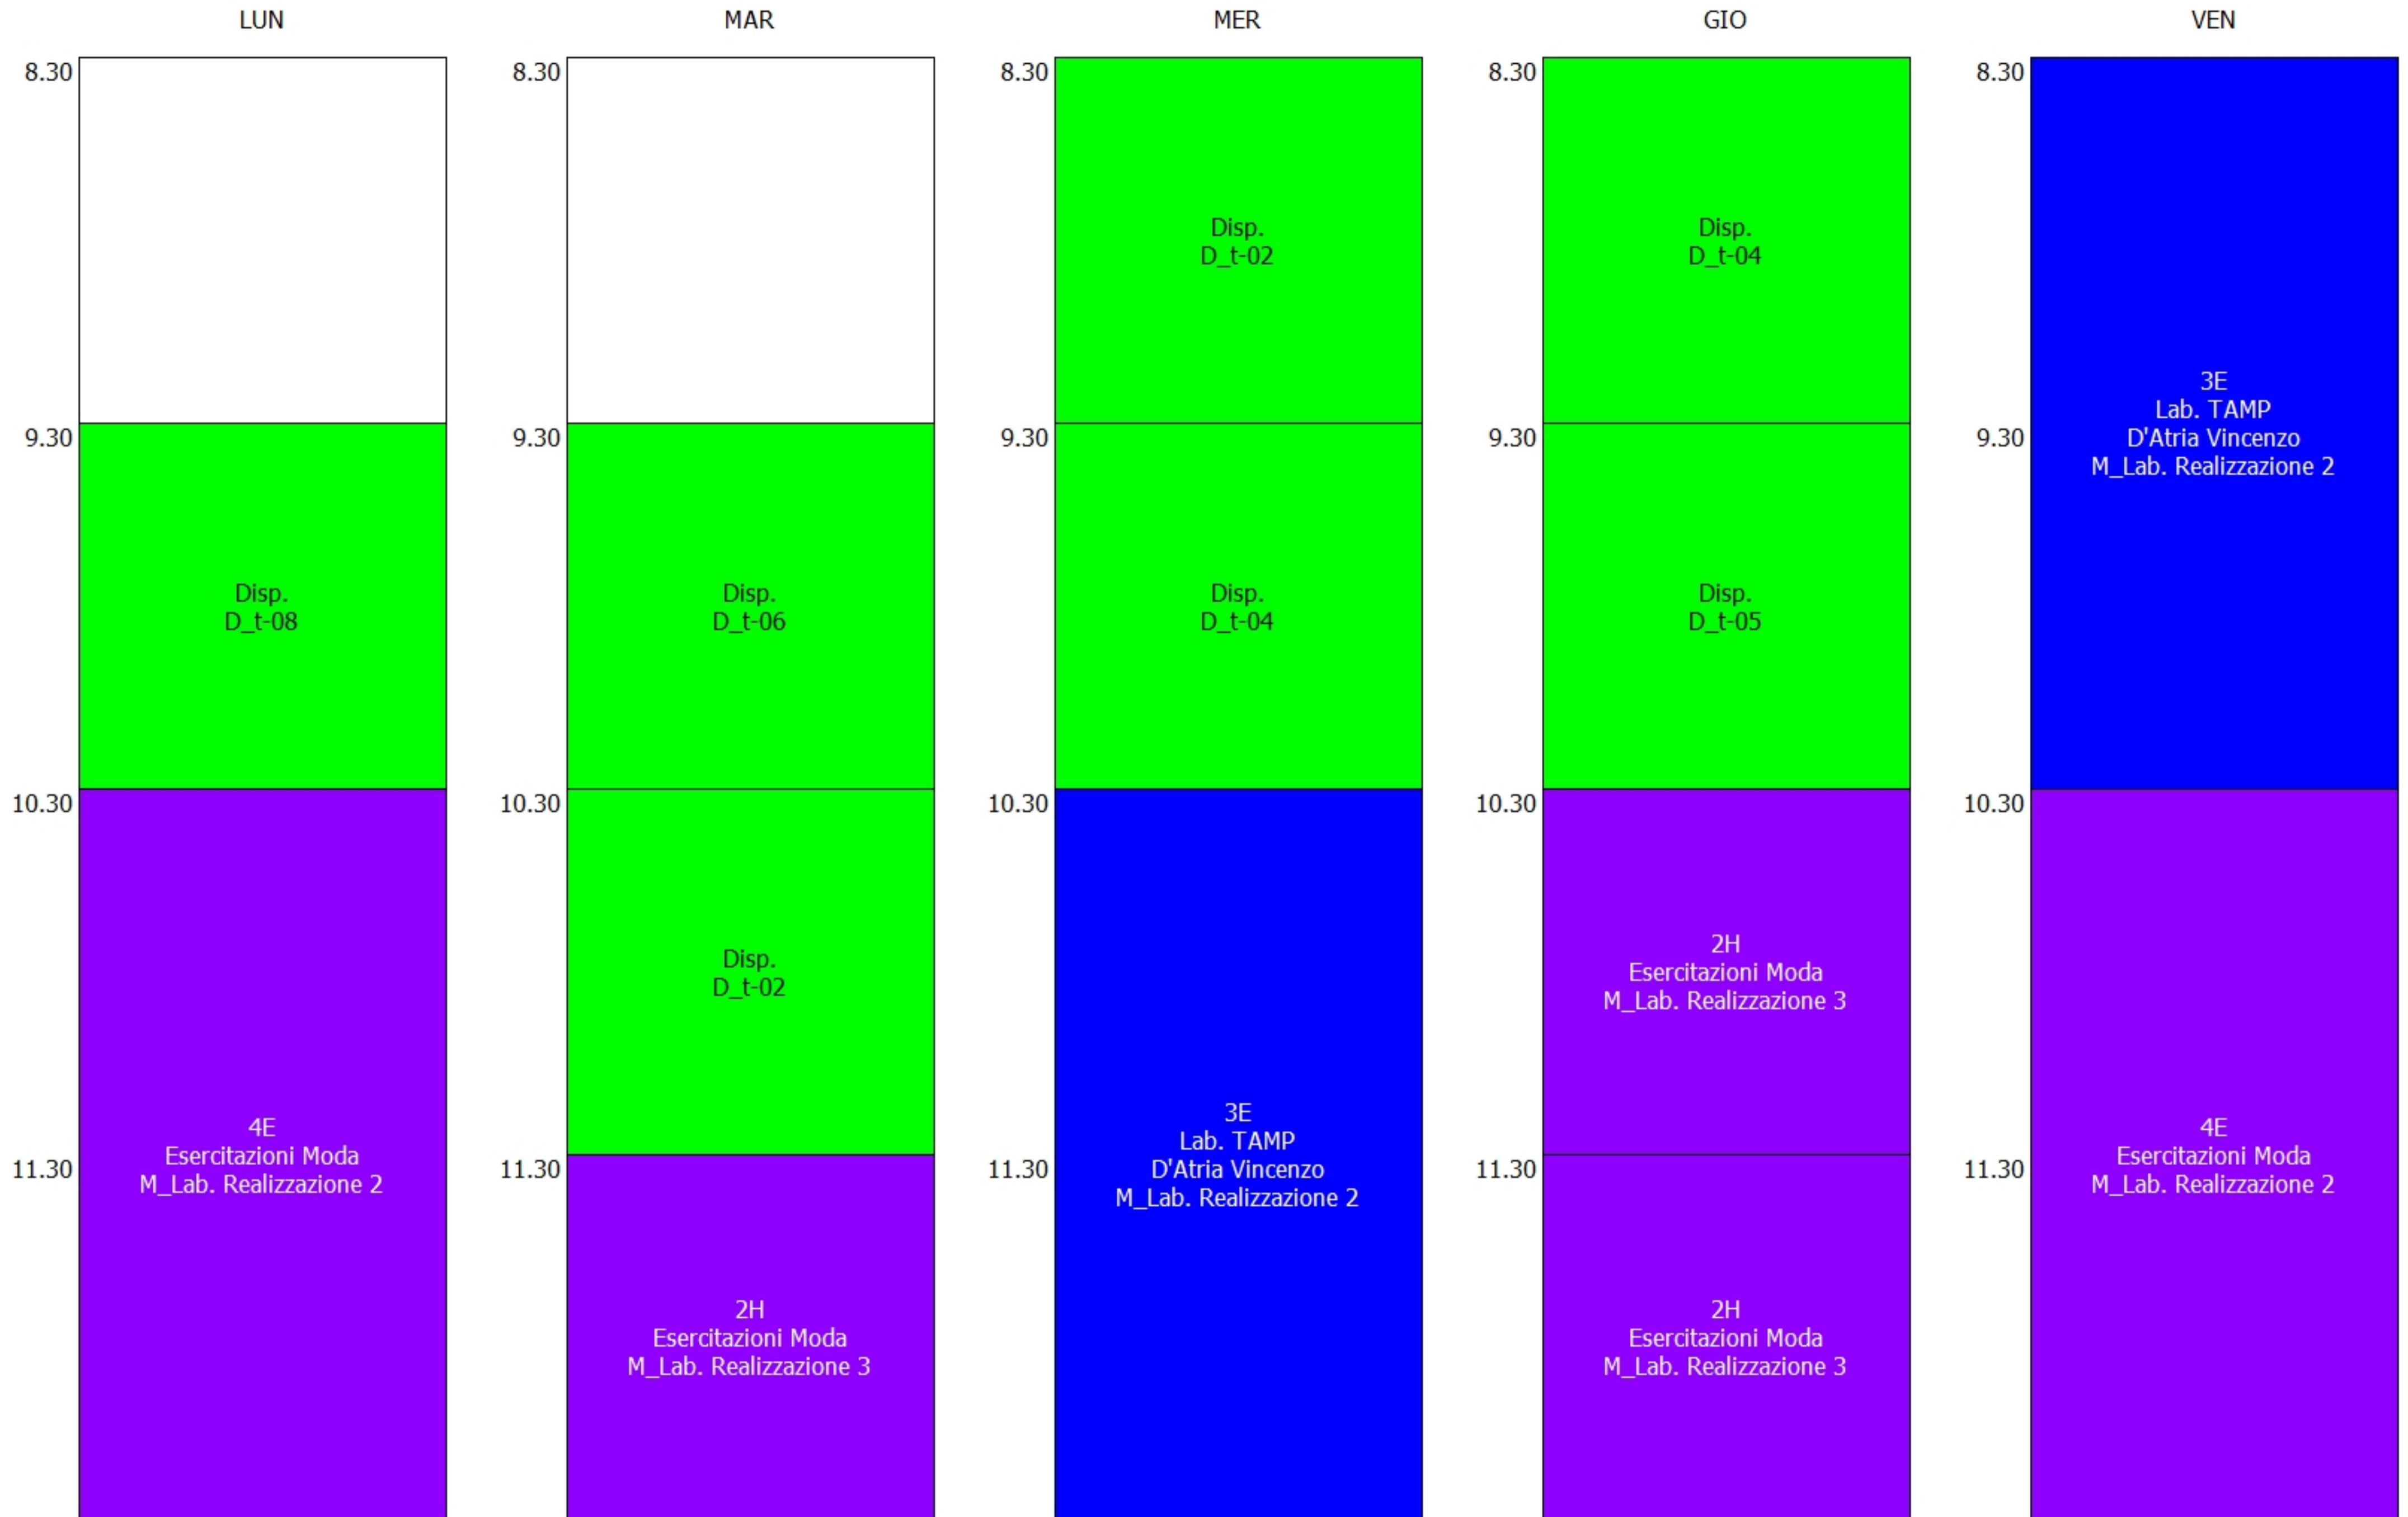

ISTITUTO DI ISTRUZIONE SUPERIORE "G.MARCONI" - TORRE ANNUNZIATA
orario provvisorio in vigore dal 16/09/2024

ORARIO DOCENTE - Amoruso Raffaella (18:00)

ORARIO DOCENTE - Ariosto Antonio (18:00)

	LUN	MAR	MER	GIO	VEN
8.30		Disp. D_t-18			
9.30	4A Lab. Sistemi e Automazioni Carlino Mauro C_Lab. Meccatronica	3A Lab. D.P.O. Gaudiano Nicola PP_PT_Lab. CAD	4D Lab. TMA Gaudiano Nicola Lab. Meccanica	3D Lab. TMPP Sorrentino Ciro Lab. Meccanica	5D Lab. TMPP Carlino Mauro Lab. Meccanica
10.30					
11.30	5A Lab. Sistemi e Automazioni Carlino Mauro C_Lab. Meccatronica	5D Lab. TMPP Carlino Mauro Lab. Meccanica		3A Lab. Sistemi e Automazioni Carlino Mauro C_Lab. Meccatronica	5A Lab. D.P.O. Gaudiano Nicola PP_PT_Lab. CAD