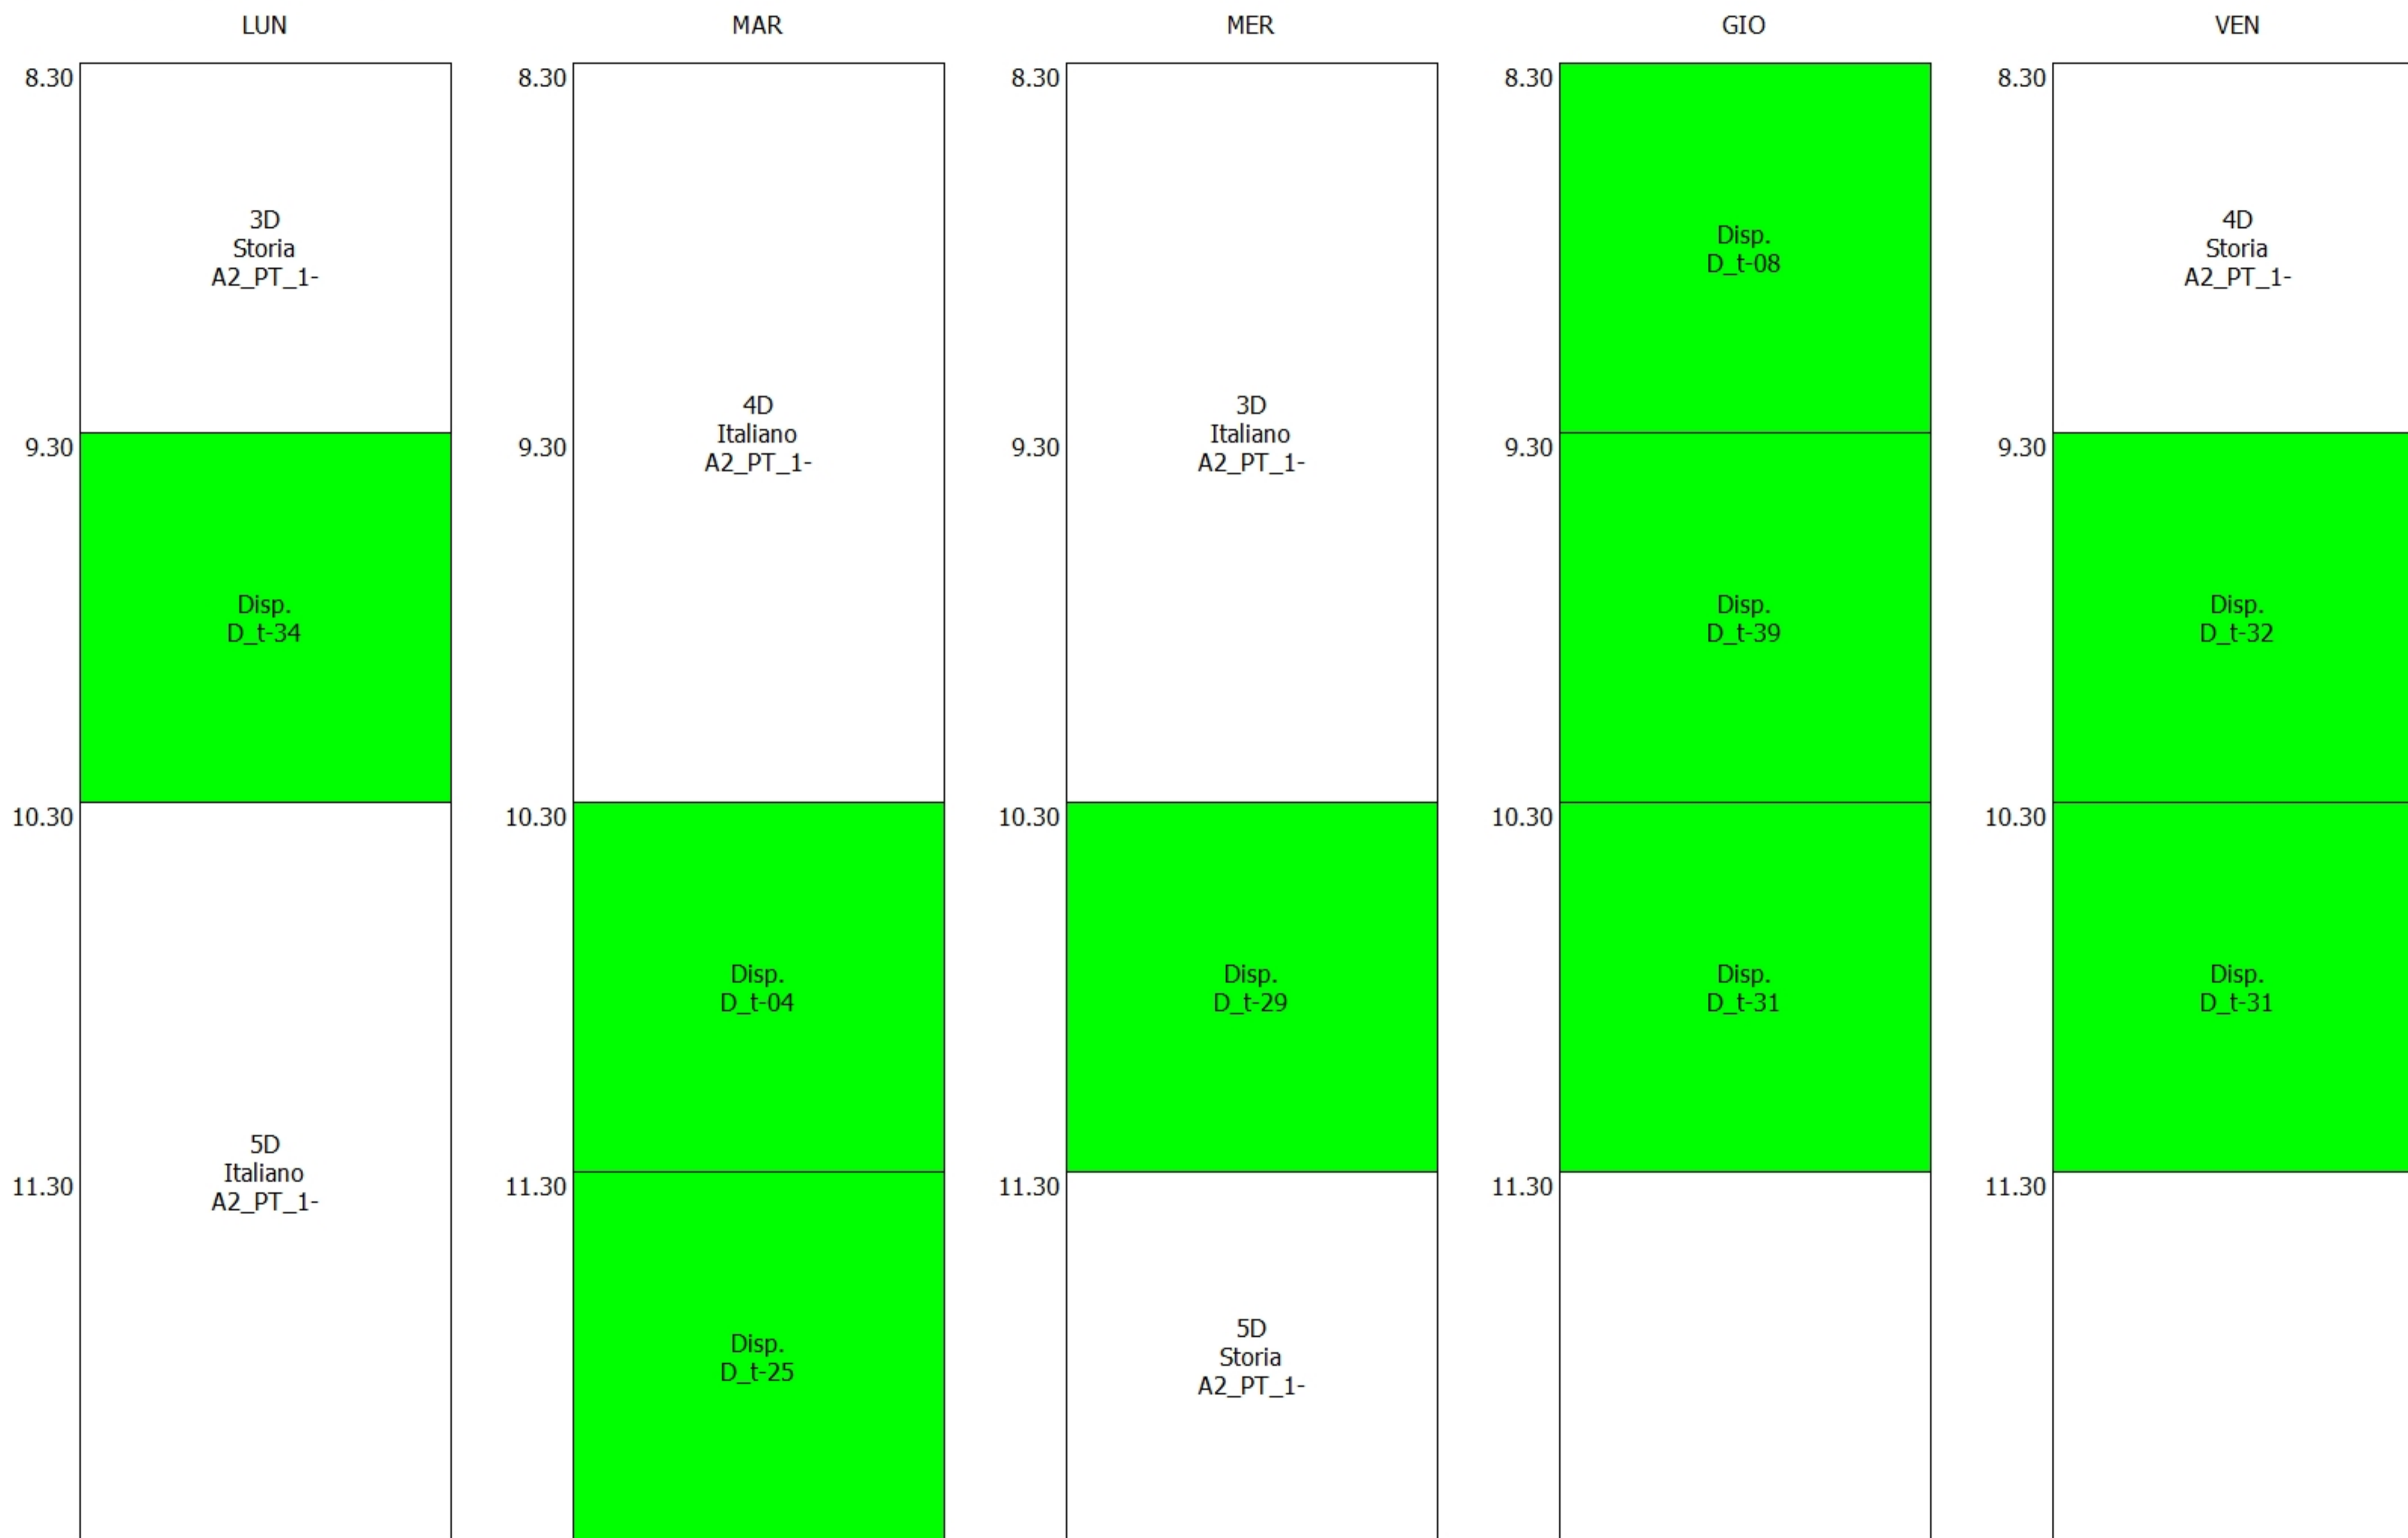

ORARIO DOCENTE - Catapano Michele (18:00)