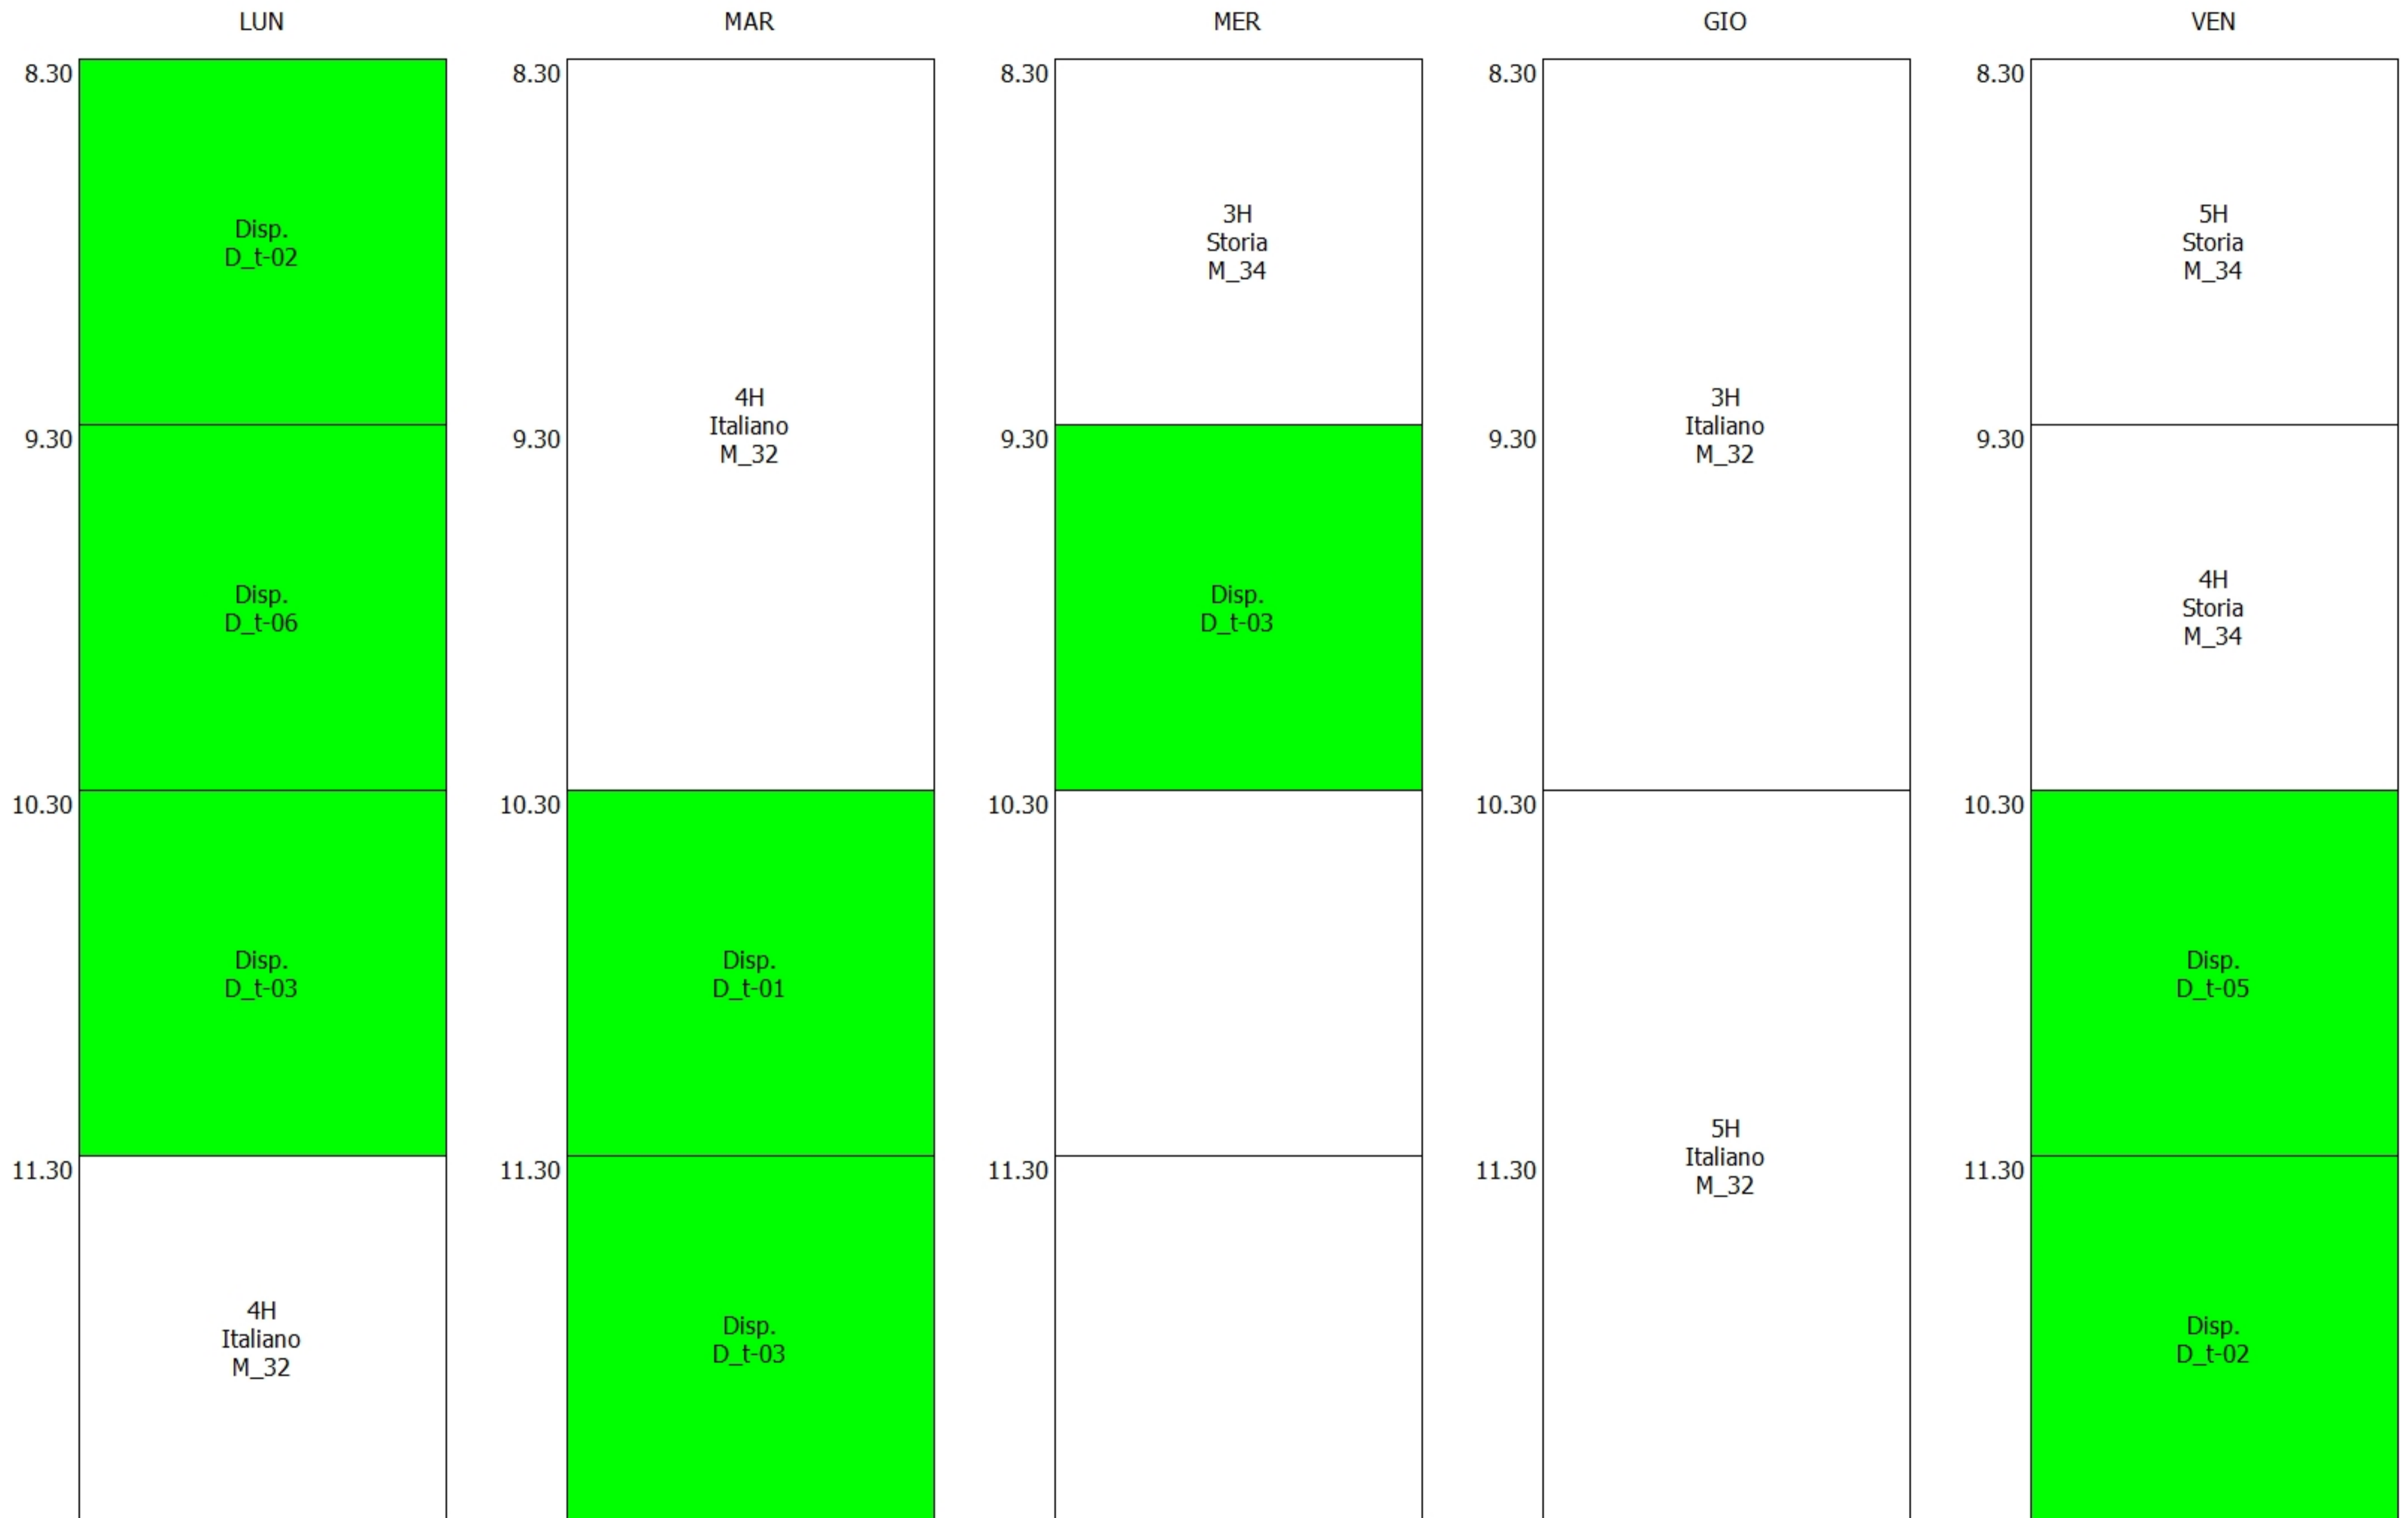

ORARIO DOCENTE - Aiello Simona (18:00)

ORARIO DOCENTE - Aliberti Margaret (15h) (15:00)

	LUN	MAR	MER	GIO	VEN
8.30	1E Lab. Chimica Langella Carmela PP_PT_Lab. Chimica 3	1A_Q Lab. Chimica Langella Carmela PP_PT_Lab. Chimica 3	2A Lab. Chimica Langella Carmela PP_PT_Lab. Chimica 1		1C Lab. Chimica Sabatino Angela PP_PT_Lab. Chimica 3
9.30	2D Lab. Chimica Langella Carmela PP_PT_Lab. Chimica 1	2B sw Lab. Chimica Langella Carmela PP_PT_Lab. Chimica 1	2H Lab. Chimica Langella Carmela PP_PT_Lab. Chimica 1		1H Lab. Chimica Langella Carmela PP_PT_Lab. Chimica 3
10.30	1B sw Lab. Chimica Langella Carmela PP_PT_Lab. Chimica 3	2B gm Lab. Chimica Sabatino Angela PP_PT_Lab. Chimica 1	1B gm Lab. Chimica Sabatino Angela PP_PT_Lab. Chimica 3		1D Lab. Chimica Langella Carmela PP_PT_Lab. Chimica 3
11.30		2E Lab. Chimica Langella Carmela PP_PT_Lab. Chimica 1	2C Lab. Chimica Sabatino Angela PP_PT_Lab. Chimica 1		1N Lab. Chimica Iovino Mariacristina PP_PT_Lab. Chimica 1