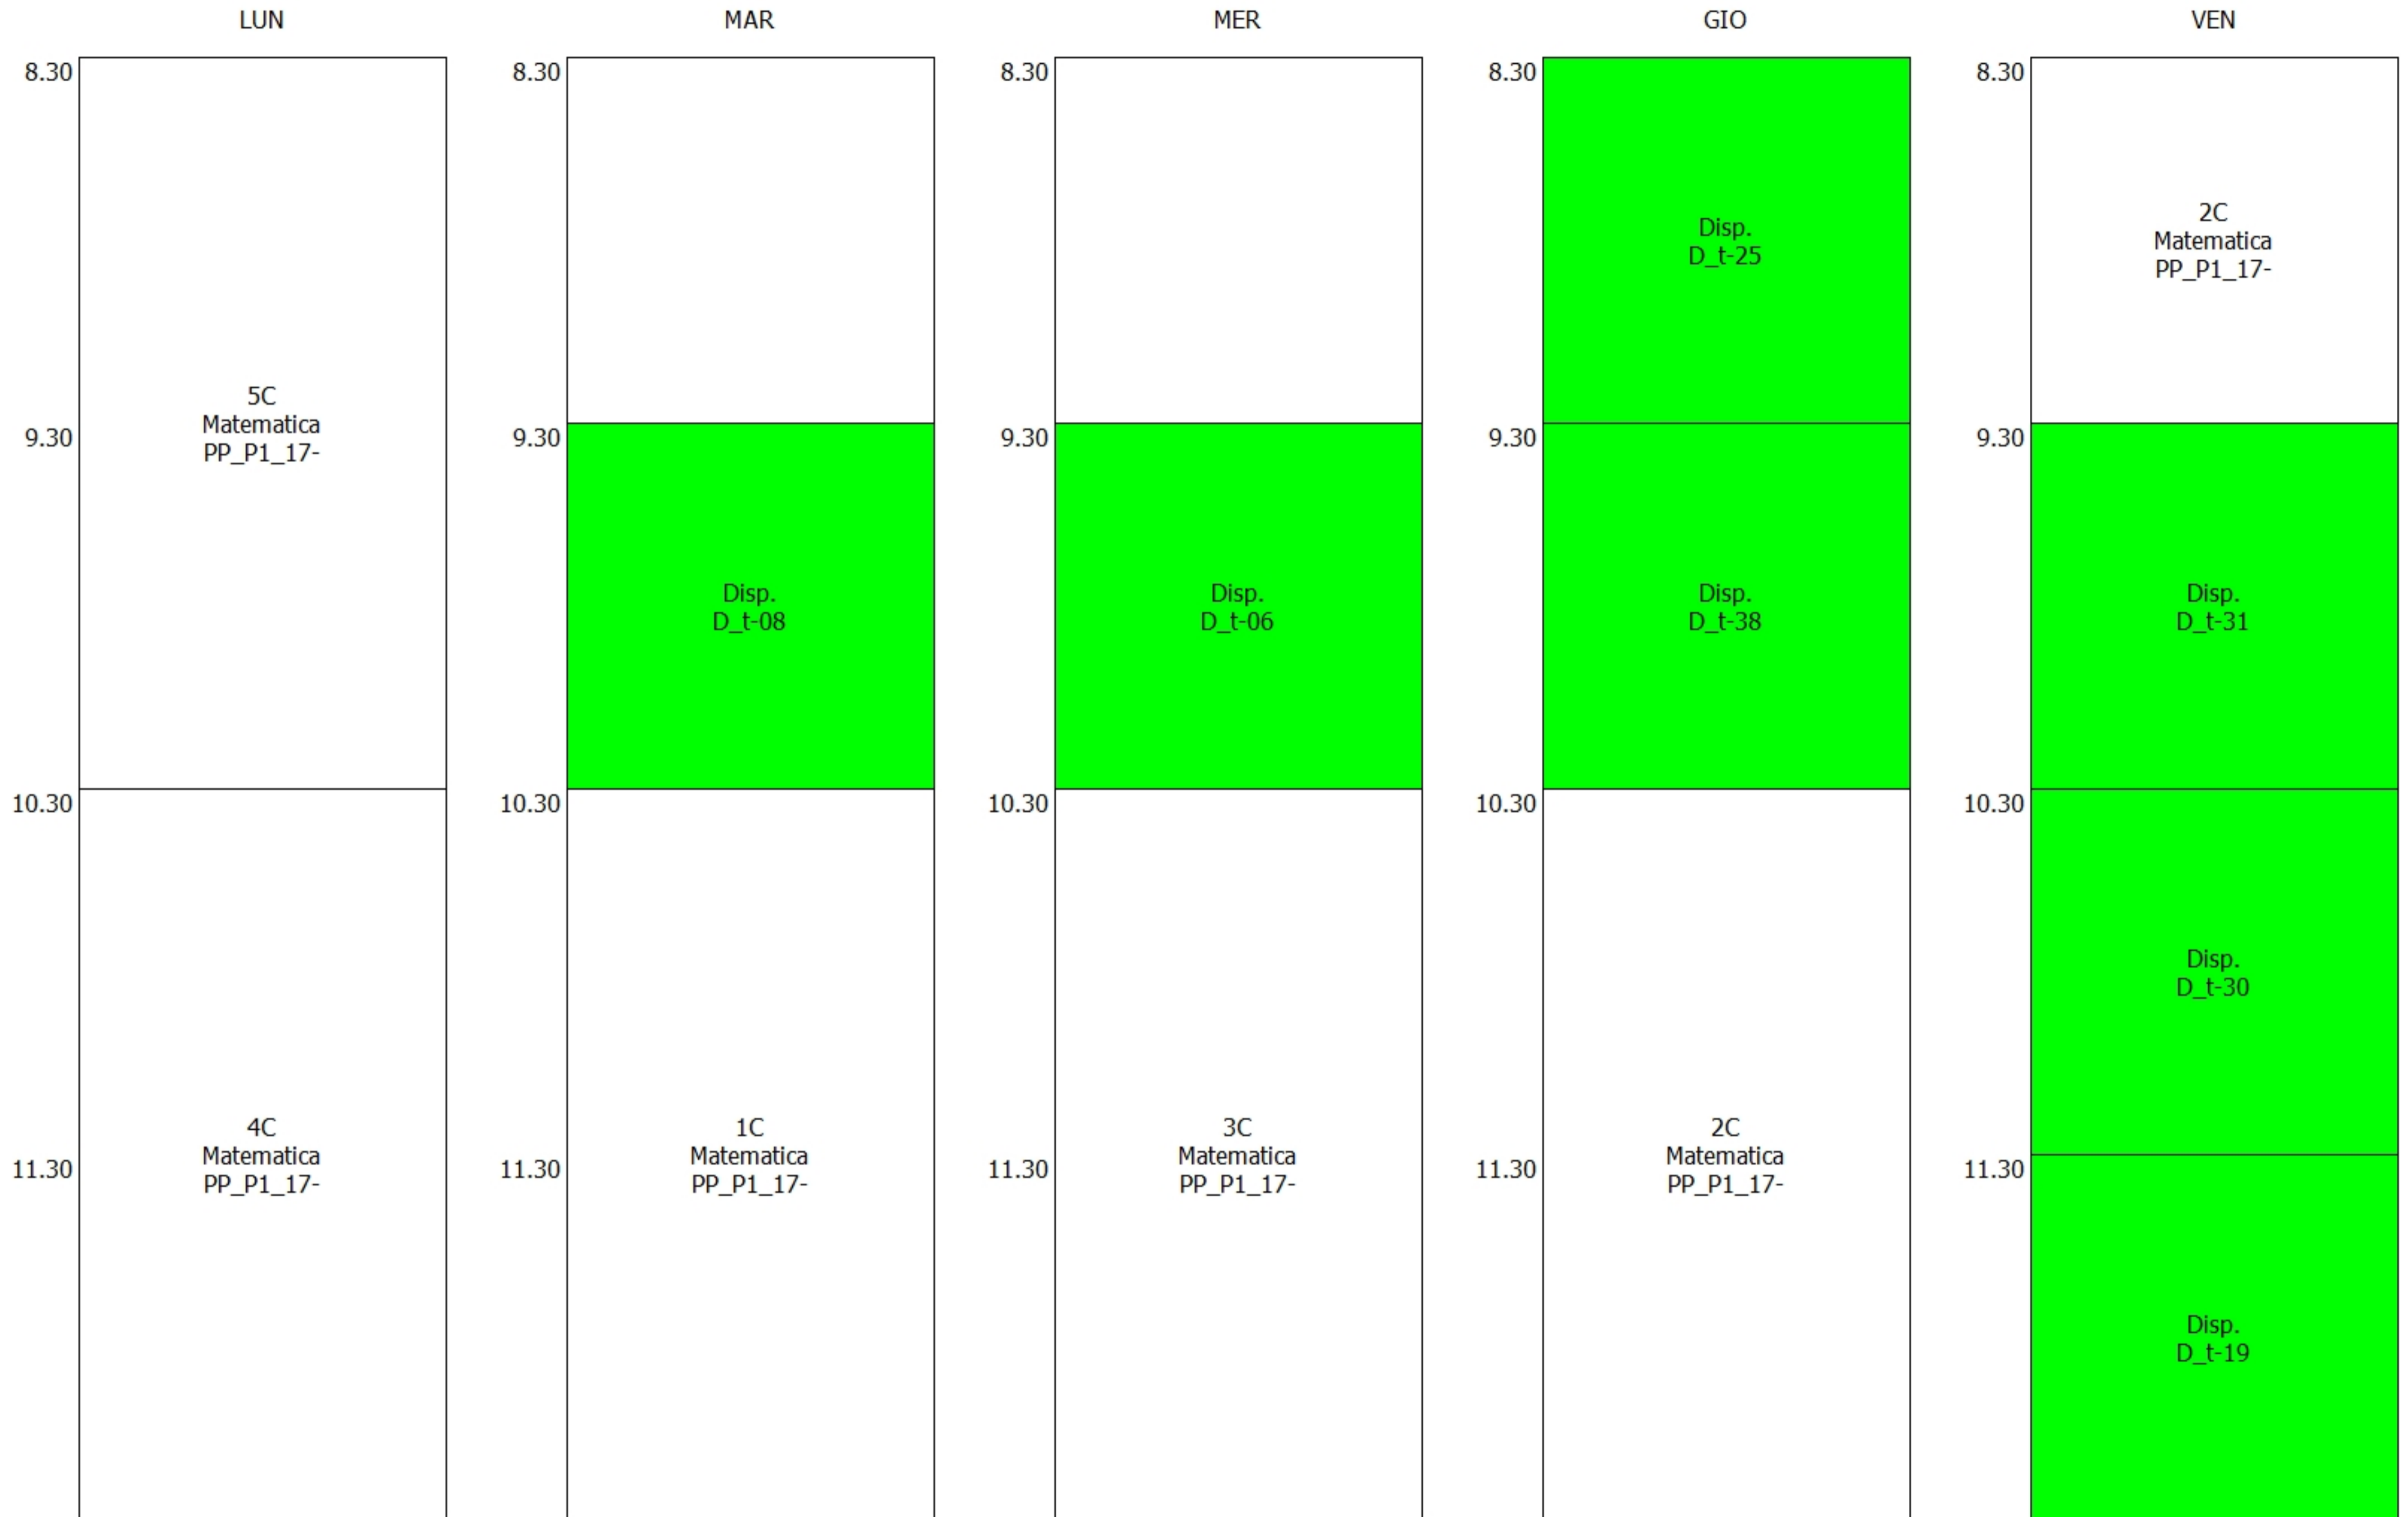

ORARIO DOCENTE - Attademo Vincenza (18:00)

ORARIO DOCENTE - Bifulco Concetta (18:00)

	LUN	MAR	MER	GIO	VEN
8.30	2E Italiano M_31	2E Italiano M_31		Disp. D_t-06	
9.30	1H Storia M_34	2E Storia M_34	1H Italiano M_31	Disp. D_t-06	2H Italiano M_31
10.30			2H Storia M_34	Disp. D_t-30	Disp. D_t-29
11.30		1E Italiano M_31	1E Storia M_34	Disp. D_t-18	Disp. D_t-18