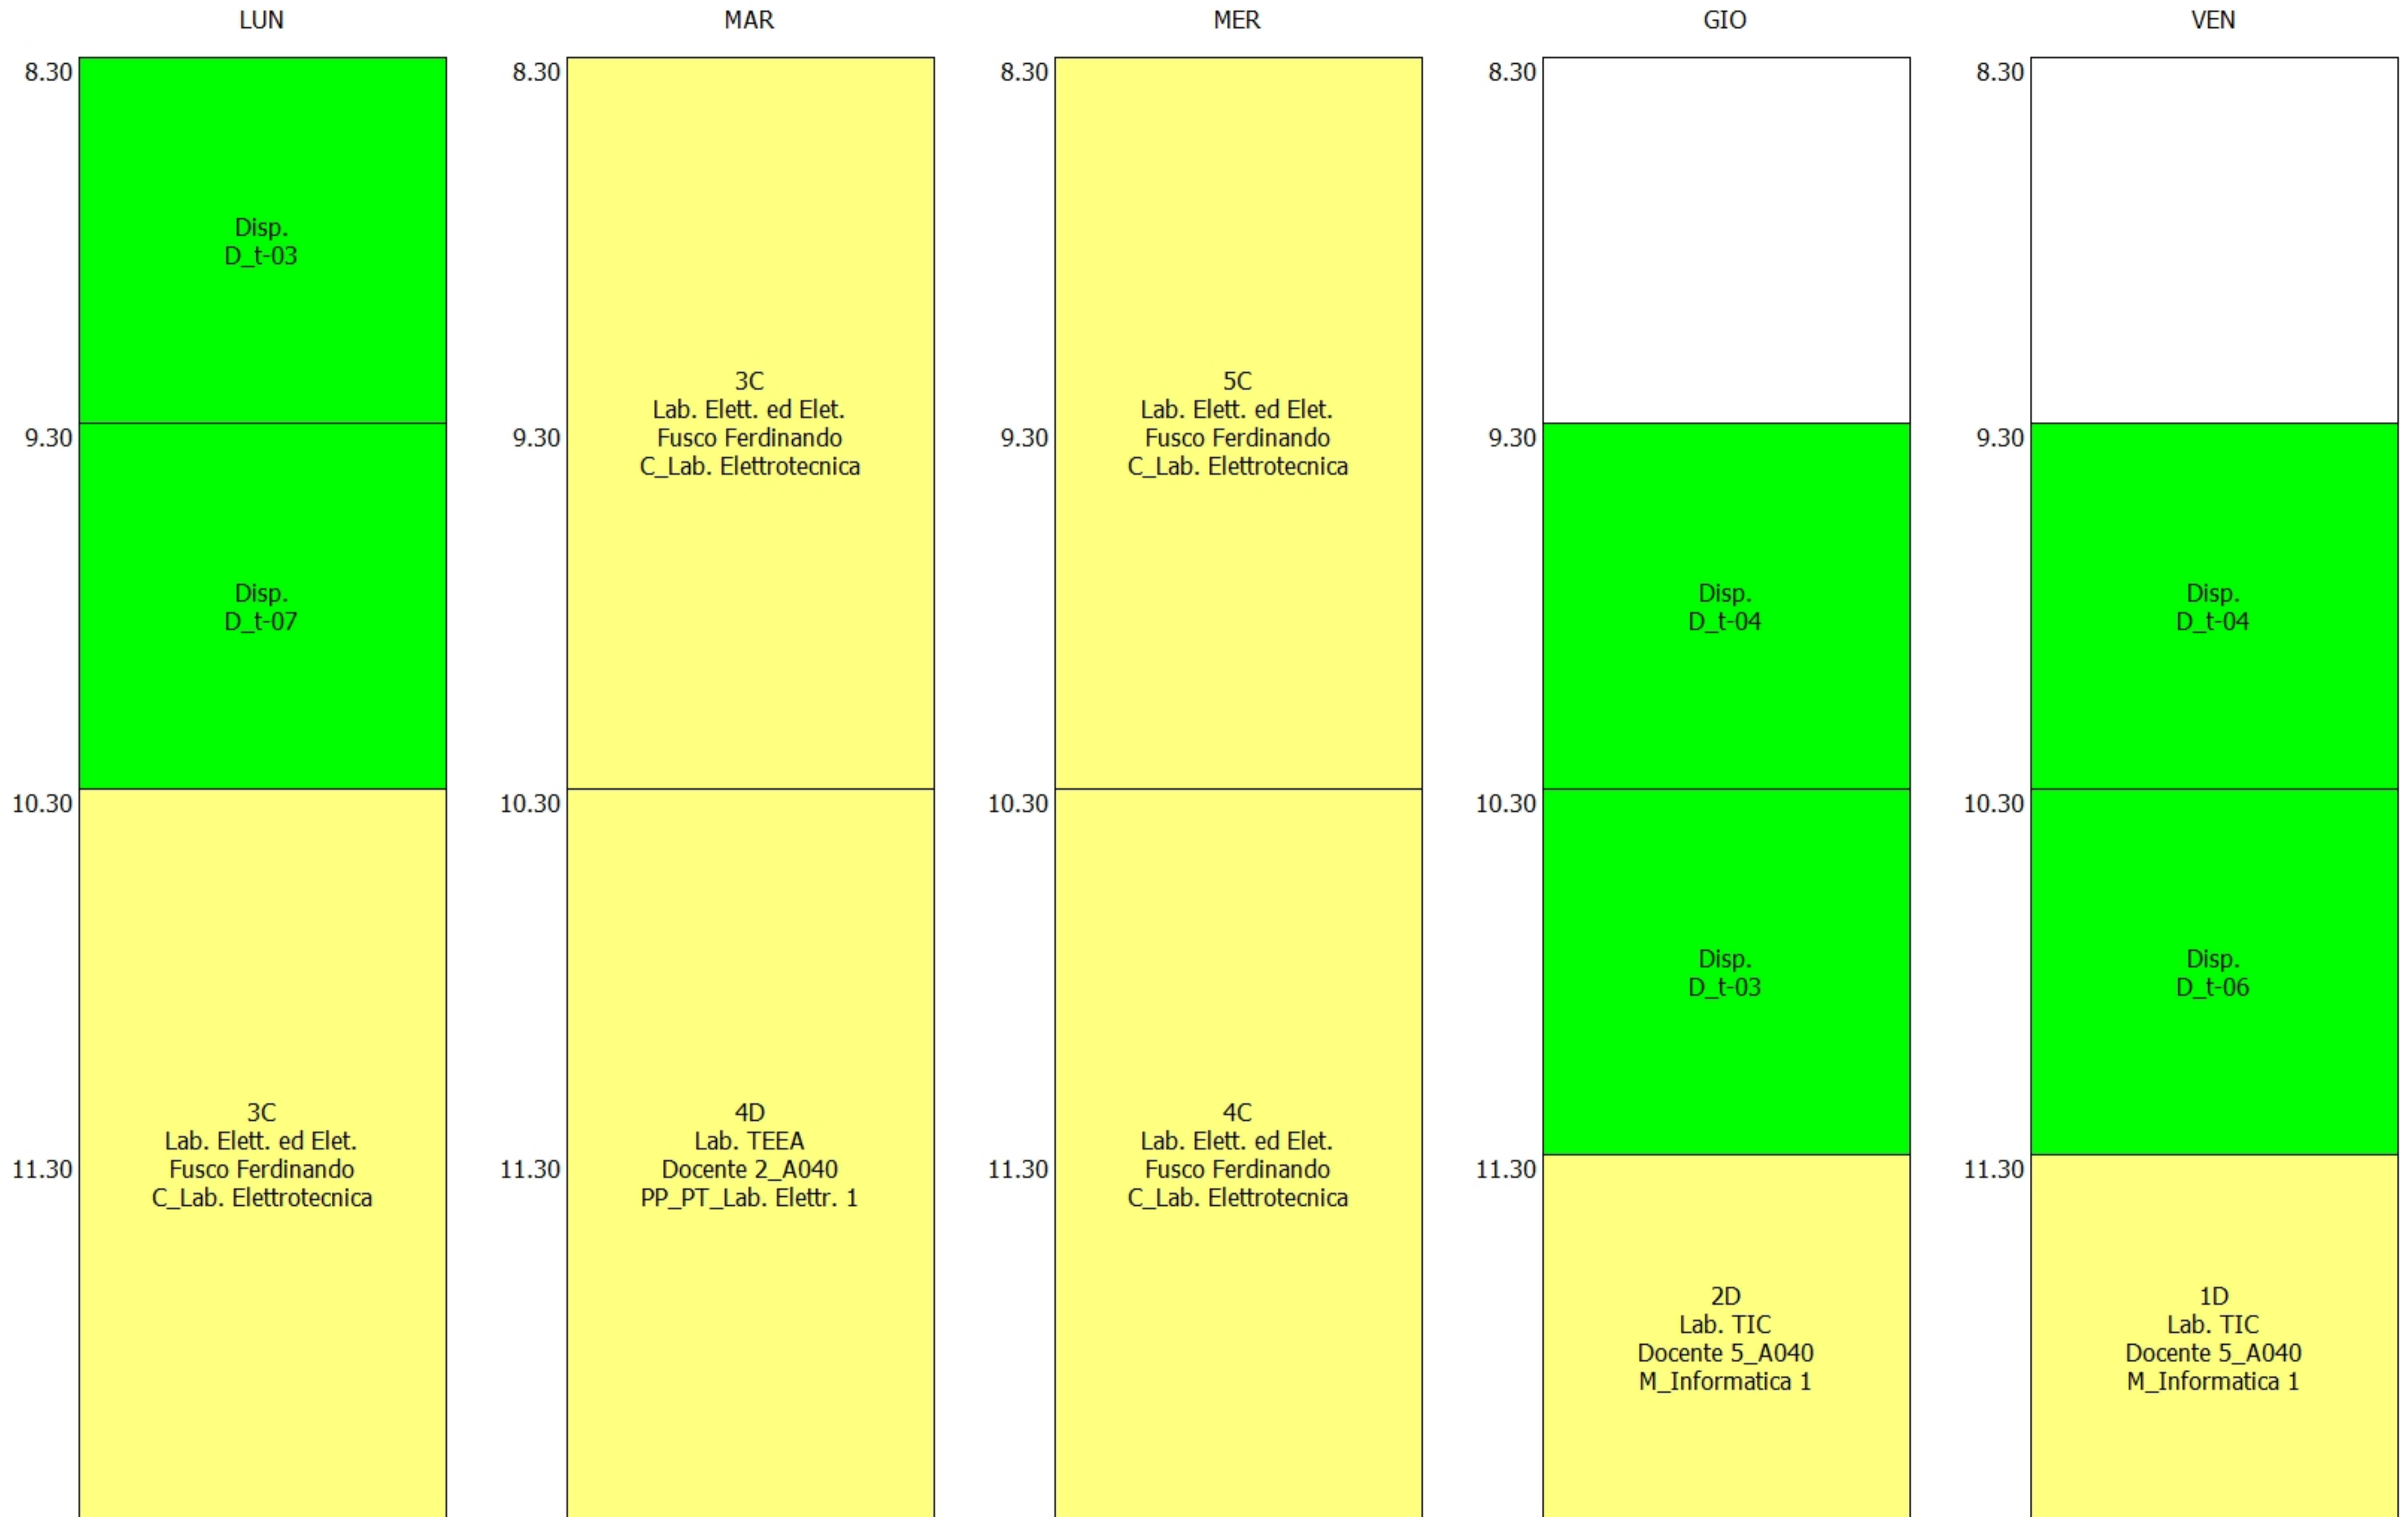

ORARIO DOCENTE - Amantea Michele (18:00)

ORARIO DOCENTE - Ambosio Marica (18:00)

	LUN	MAR	MER	GIO	VEN
8.30	3N Inglese A2_P1_12-			2N Inglese A2_P1_12-	Disp. D_t-01
9.30	3N Inglese A2_P1_12-		Disp. D_t-01	Disp. D_t-01	4N Inglese A2_P1_12-
10.30	Disp. D_t-01	5F Inglese	4N Inglese A2_P1_12-	Disp. D_t-02	Disp. D_t-01
11.30	Disp. D_t-01	Disp. D_v-01	Disp. D_t-01	Disp. D_t-01	Disp. D_t-01