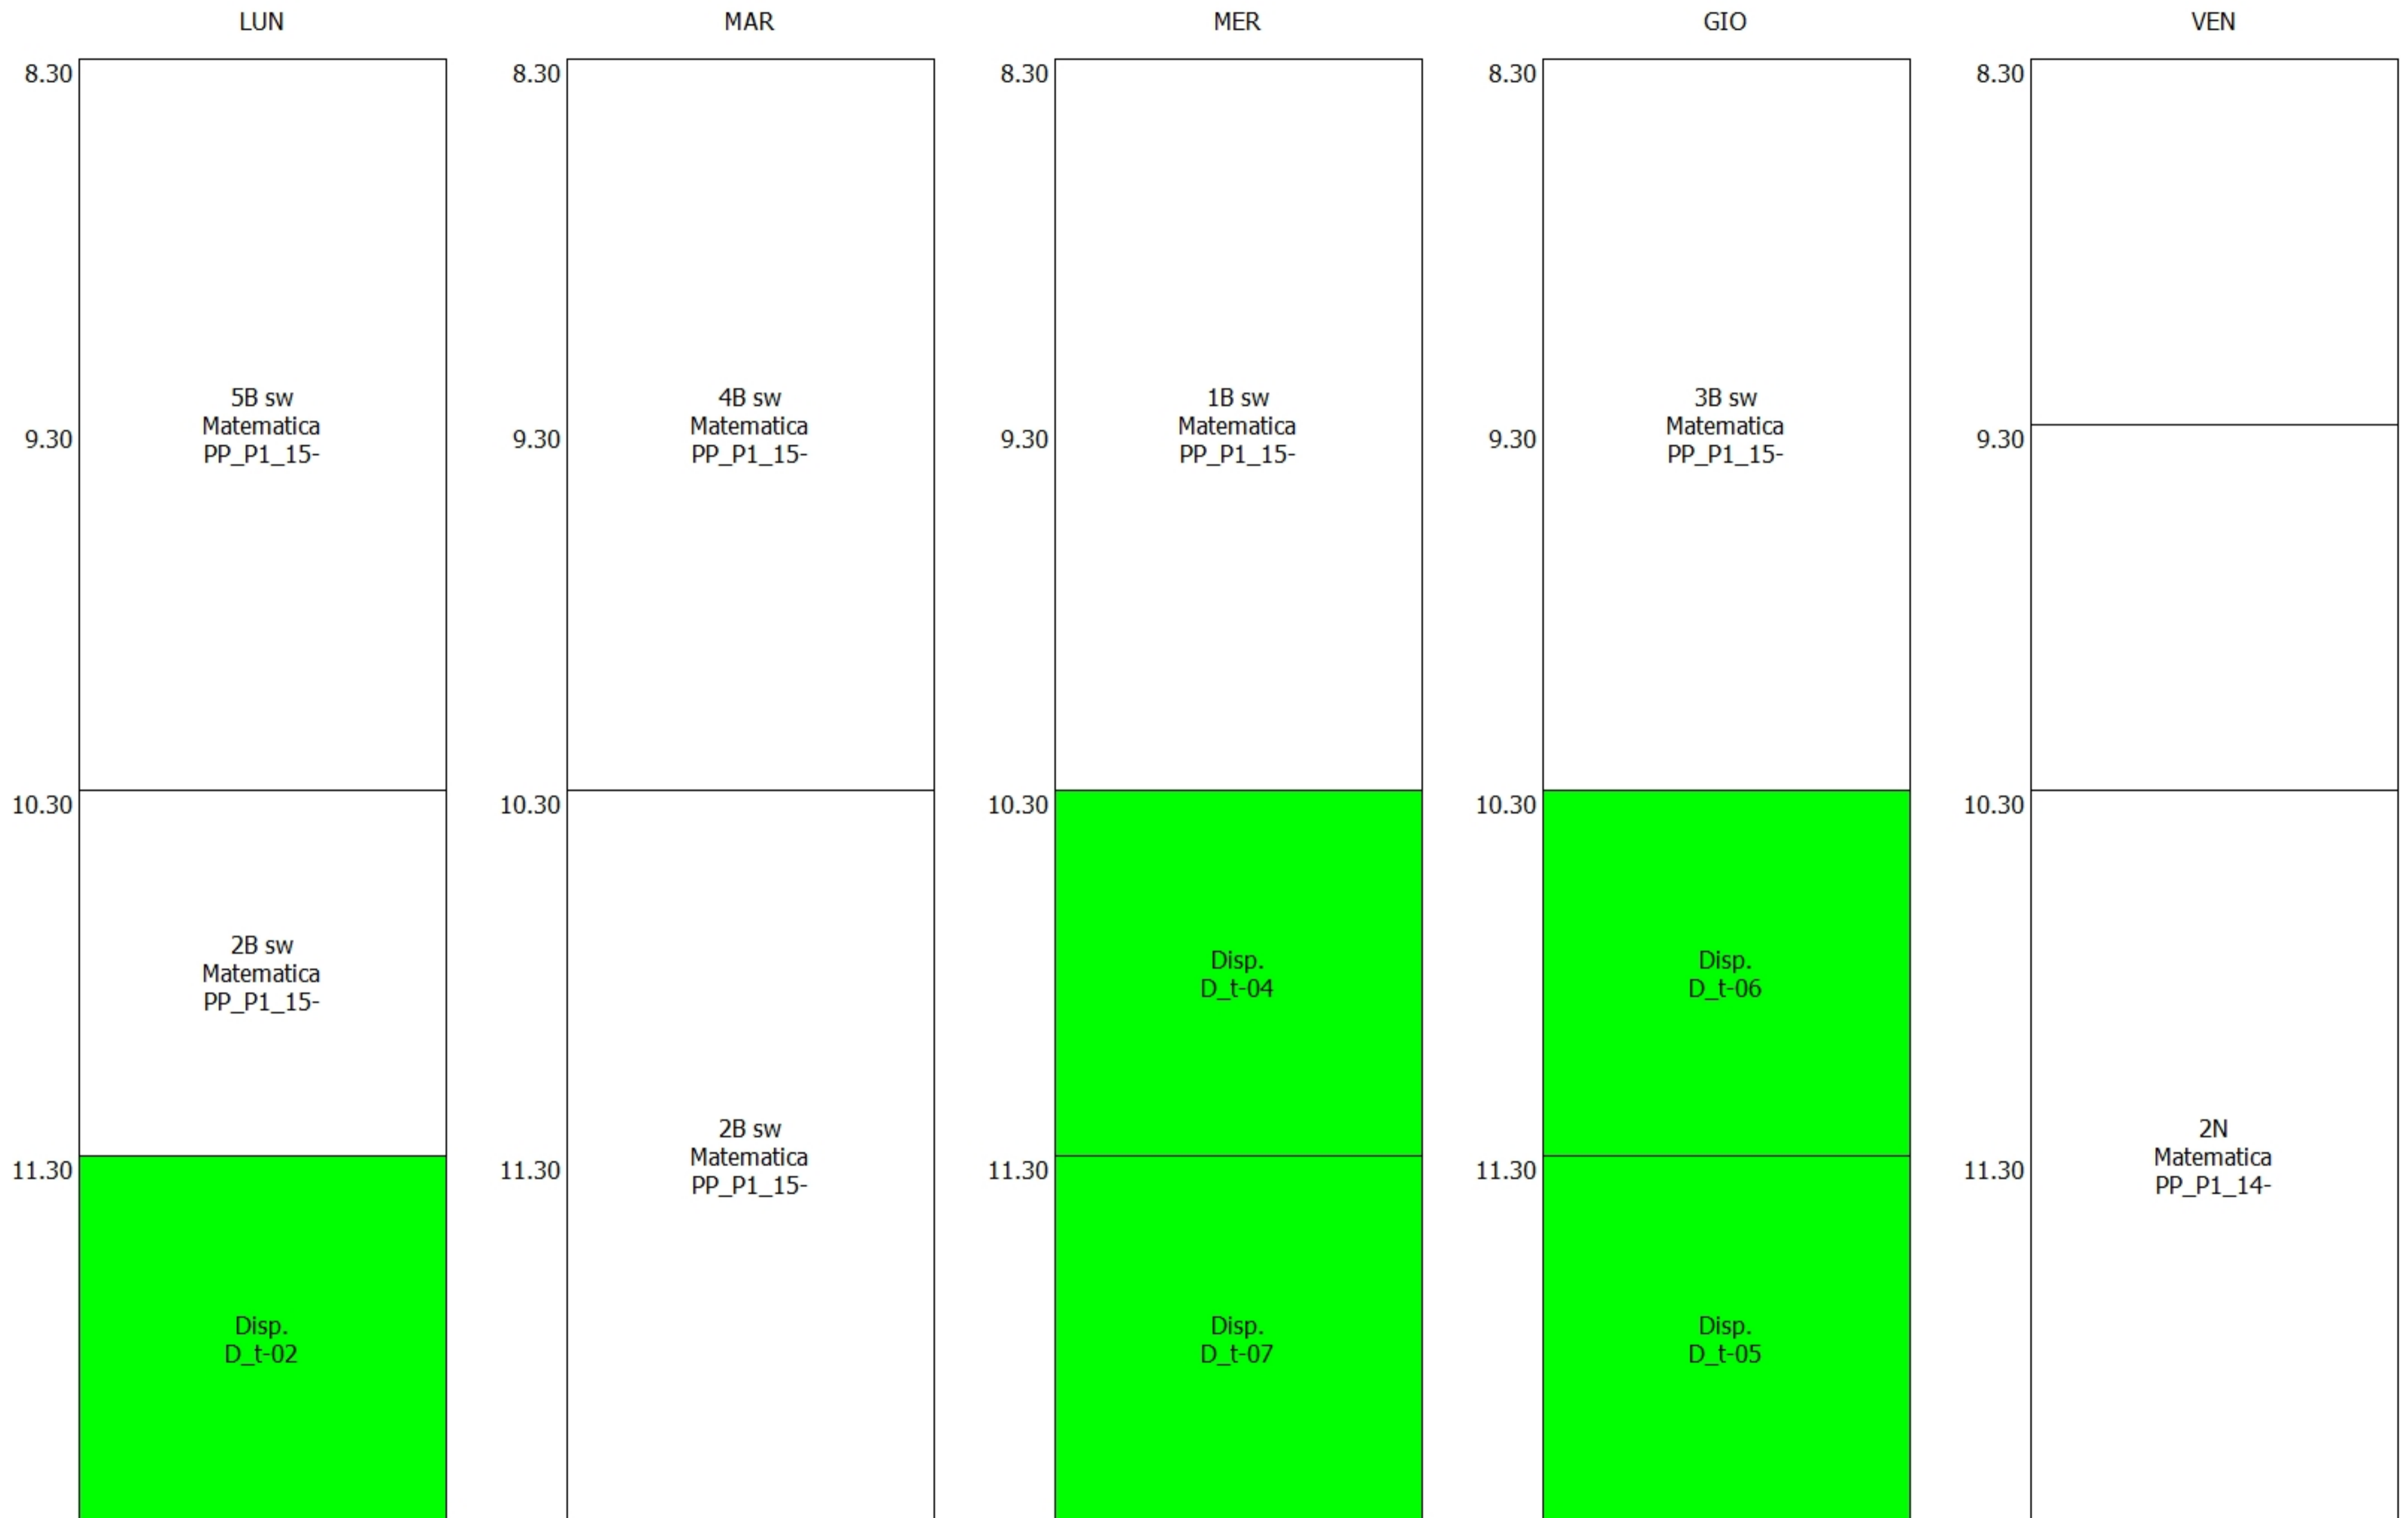

ORARIO DOCENTE - Cipriano Giuseppe (18:00)

ORARIO DOCENTE - Cirillo Giovanni (18:00)

	LUN	MAR	MER	GIO	VEN
8.30					
9.30	5B gm Lab. TPSIT Docente 1_A041 C_Informatica 4_Aula 14	5B sw Lab. TPSIT Docente 1_A041 C_Lab. Telecomunicazioni	4B sw Lab. TPSIT Guarino Giuseppe C_Lab. Telecomunicazioni	5B sw Lab. Informatica Tramontano G. Giulio C_Informatica_3	4B sw Lab. Informatica Tramontano G. Giulio C_Informatica 2_Aula 13
10.30	Disp. D_t-05	5B sw Lab. Informatica Tramontano G. Giulio C_Informatica_3	1A_Q Lab. Tec. Info. Guarino Giuseppe M_Informatica 1	1A_Q Lab. Tec. Info. Guarino Giuseppe M_Informatica 1	4B gm Lab. TPSIT Di Leva Mario C_Lab. Telecomunicazioni
11.30		Disp. D_t-04	4B sw Lab. Informatica Tramontano G. Giulio C_Informatica 2_Aula 13		3B sw Lab. TPSIT Docente 1_A041 C_Lab. Telecomunicazioni
			3B gm Lab. TPSIT Tramontano G. Giulio C_Lab. Telecomunicazioni