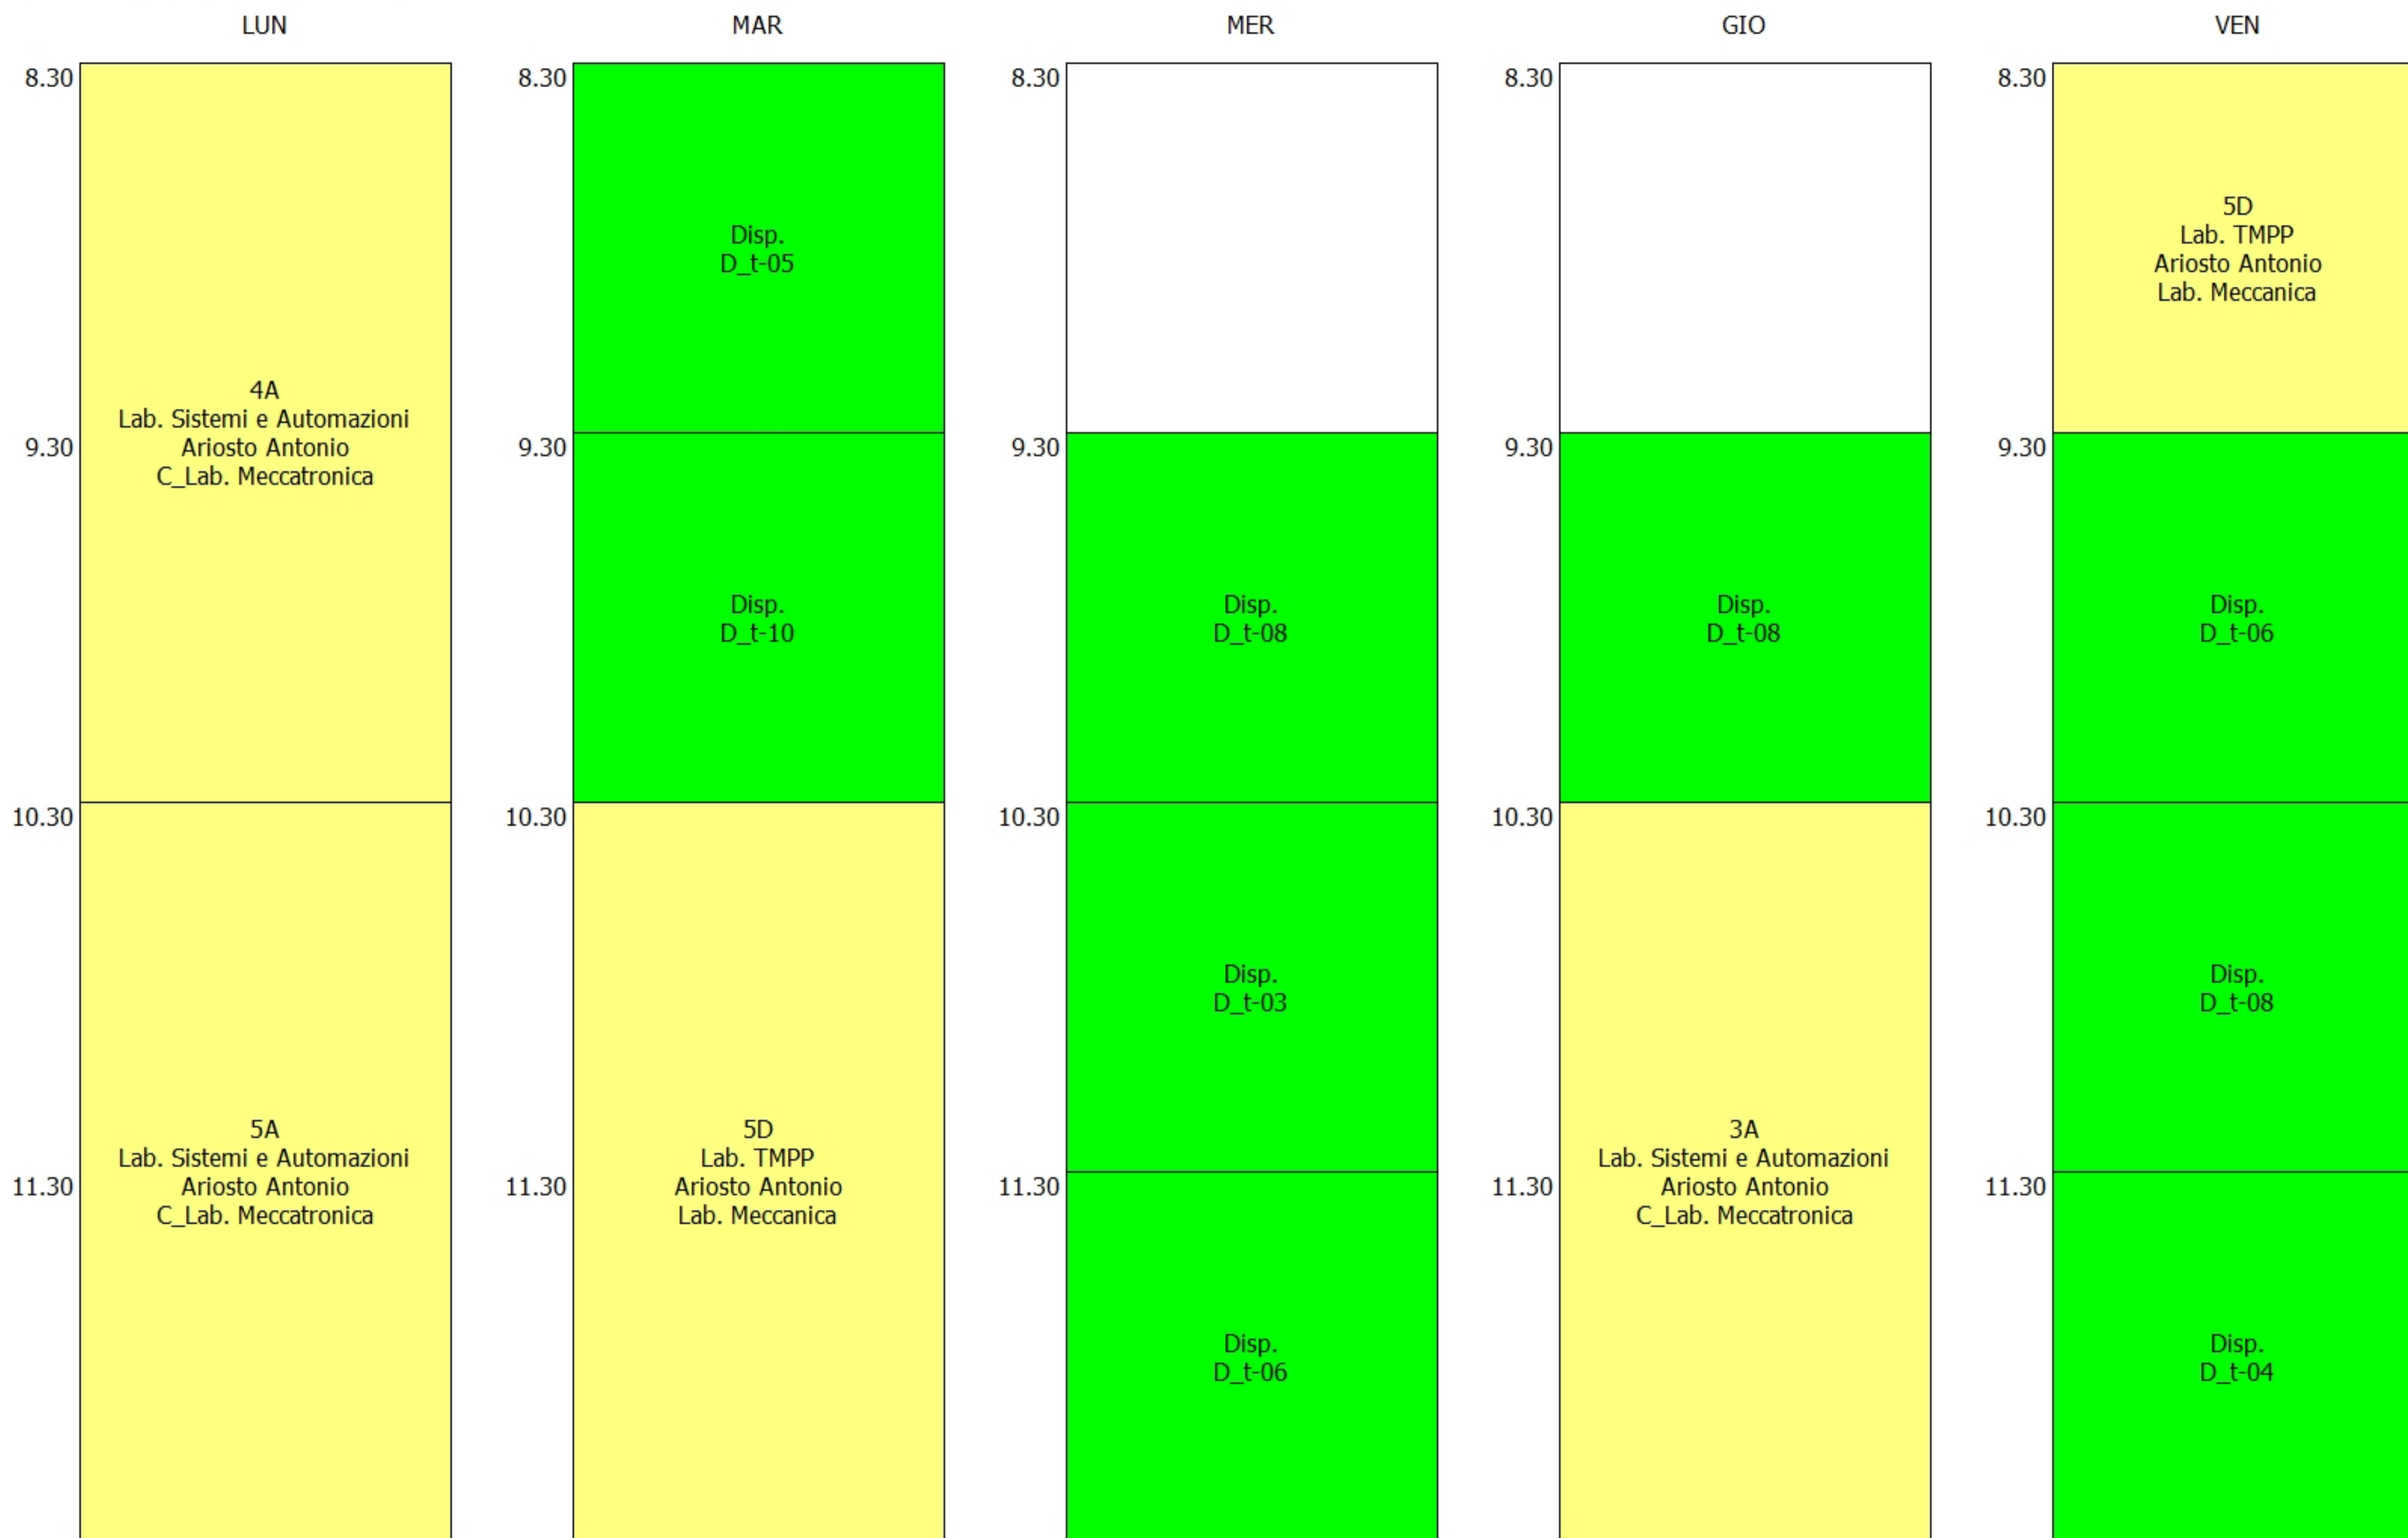

ORARIO DOCENTE - Carlino Mauro (18:00)