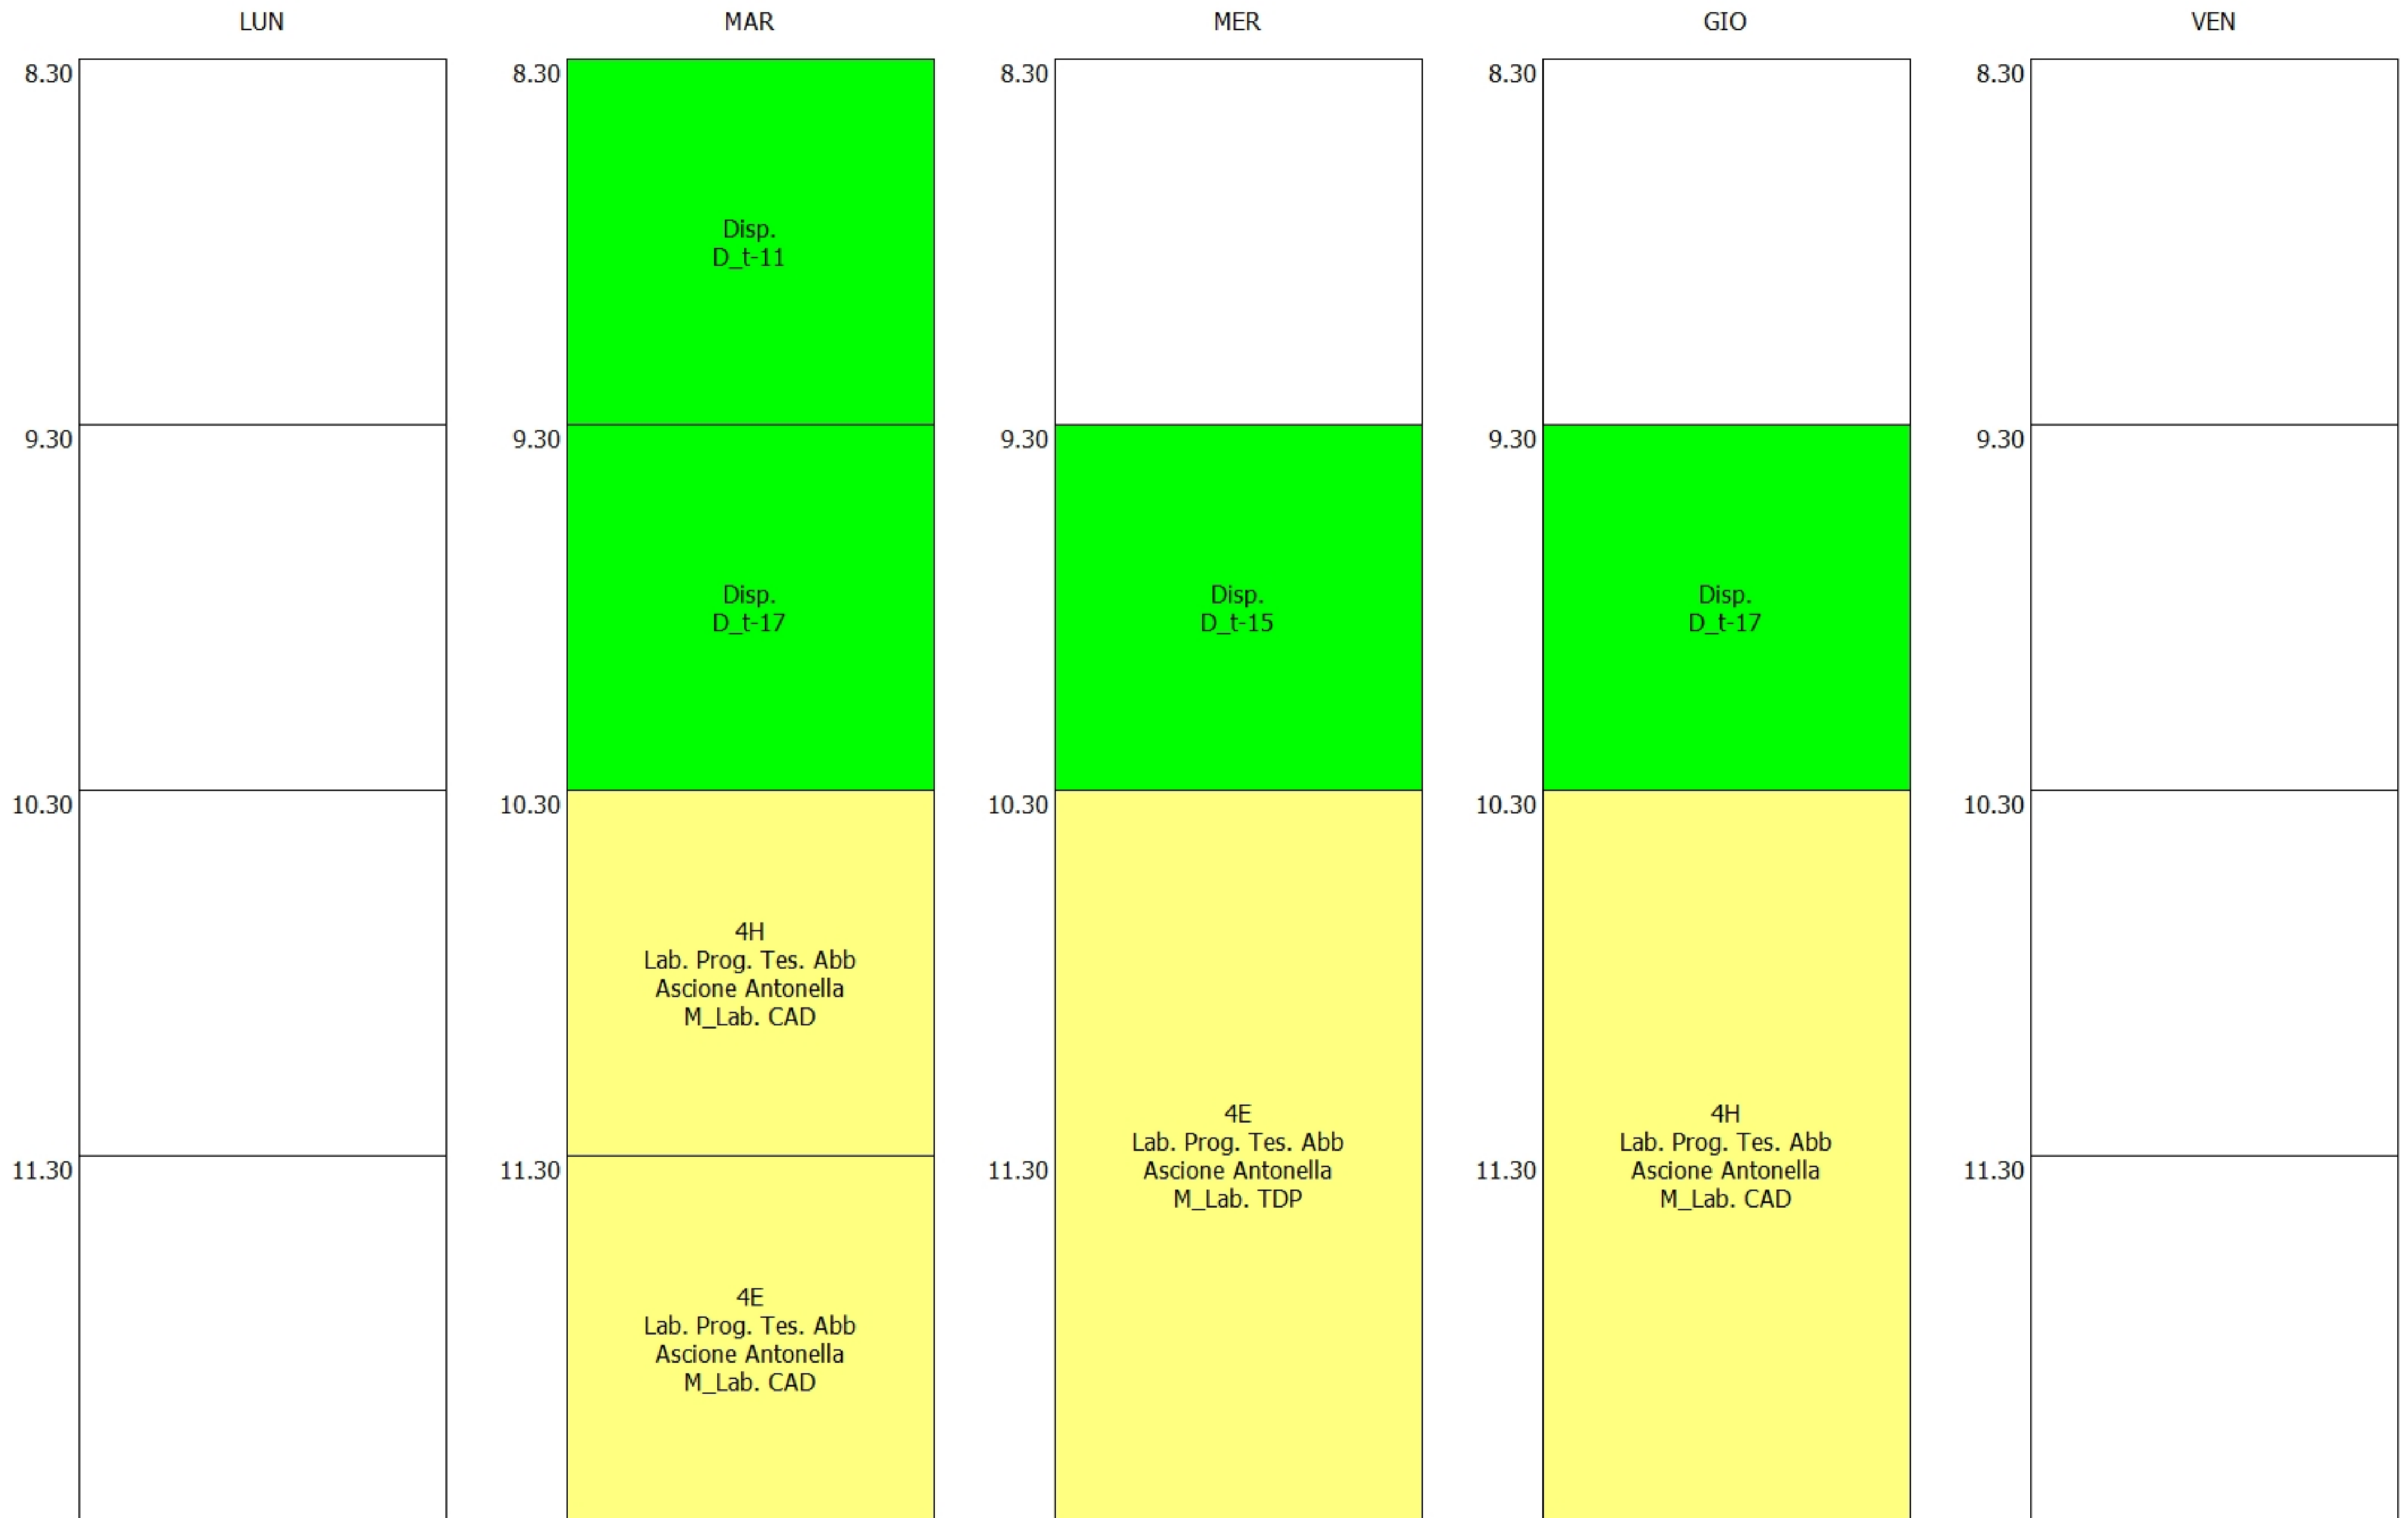

ORARIO DOCENTE - Docente 1_B018 (3h) (3:00)

	LUN	MAR	MER	GIO	VEN
8.30			2E Lab. TDP Docente 1_A017 (8h) M_Lab. TDP		
9.30					
10.30			Disp. D_t-09		
11.30					

ORARIO DOCENTE - Docente 2_A017 (10h) (10:00)