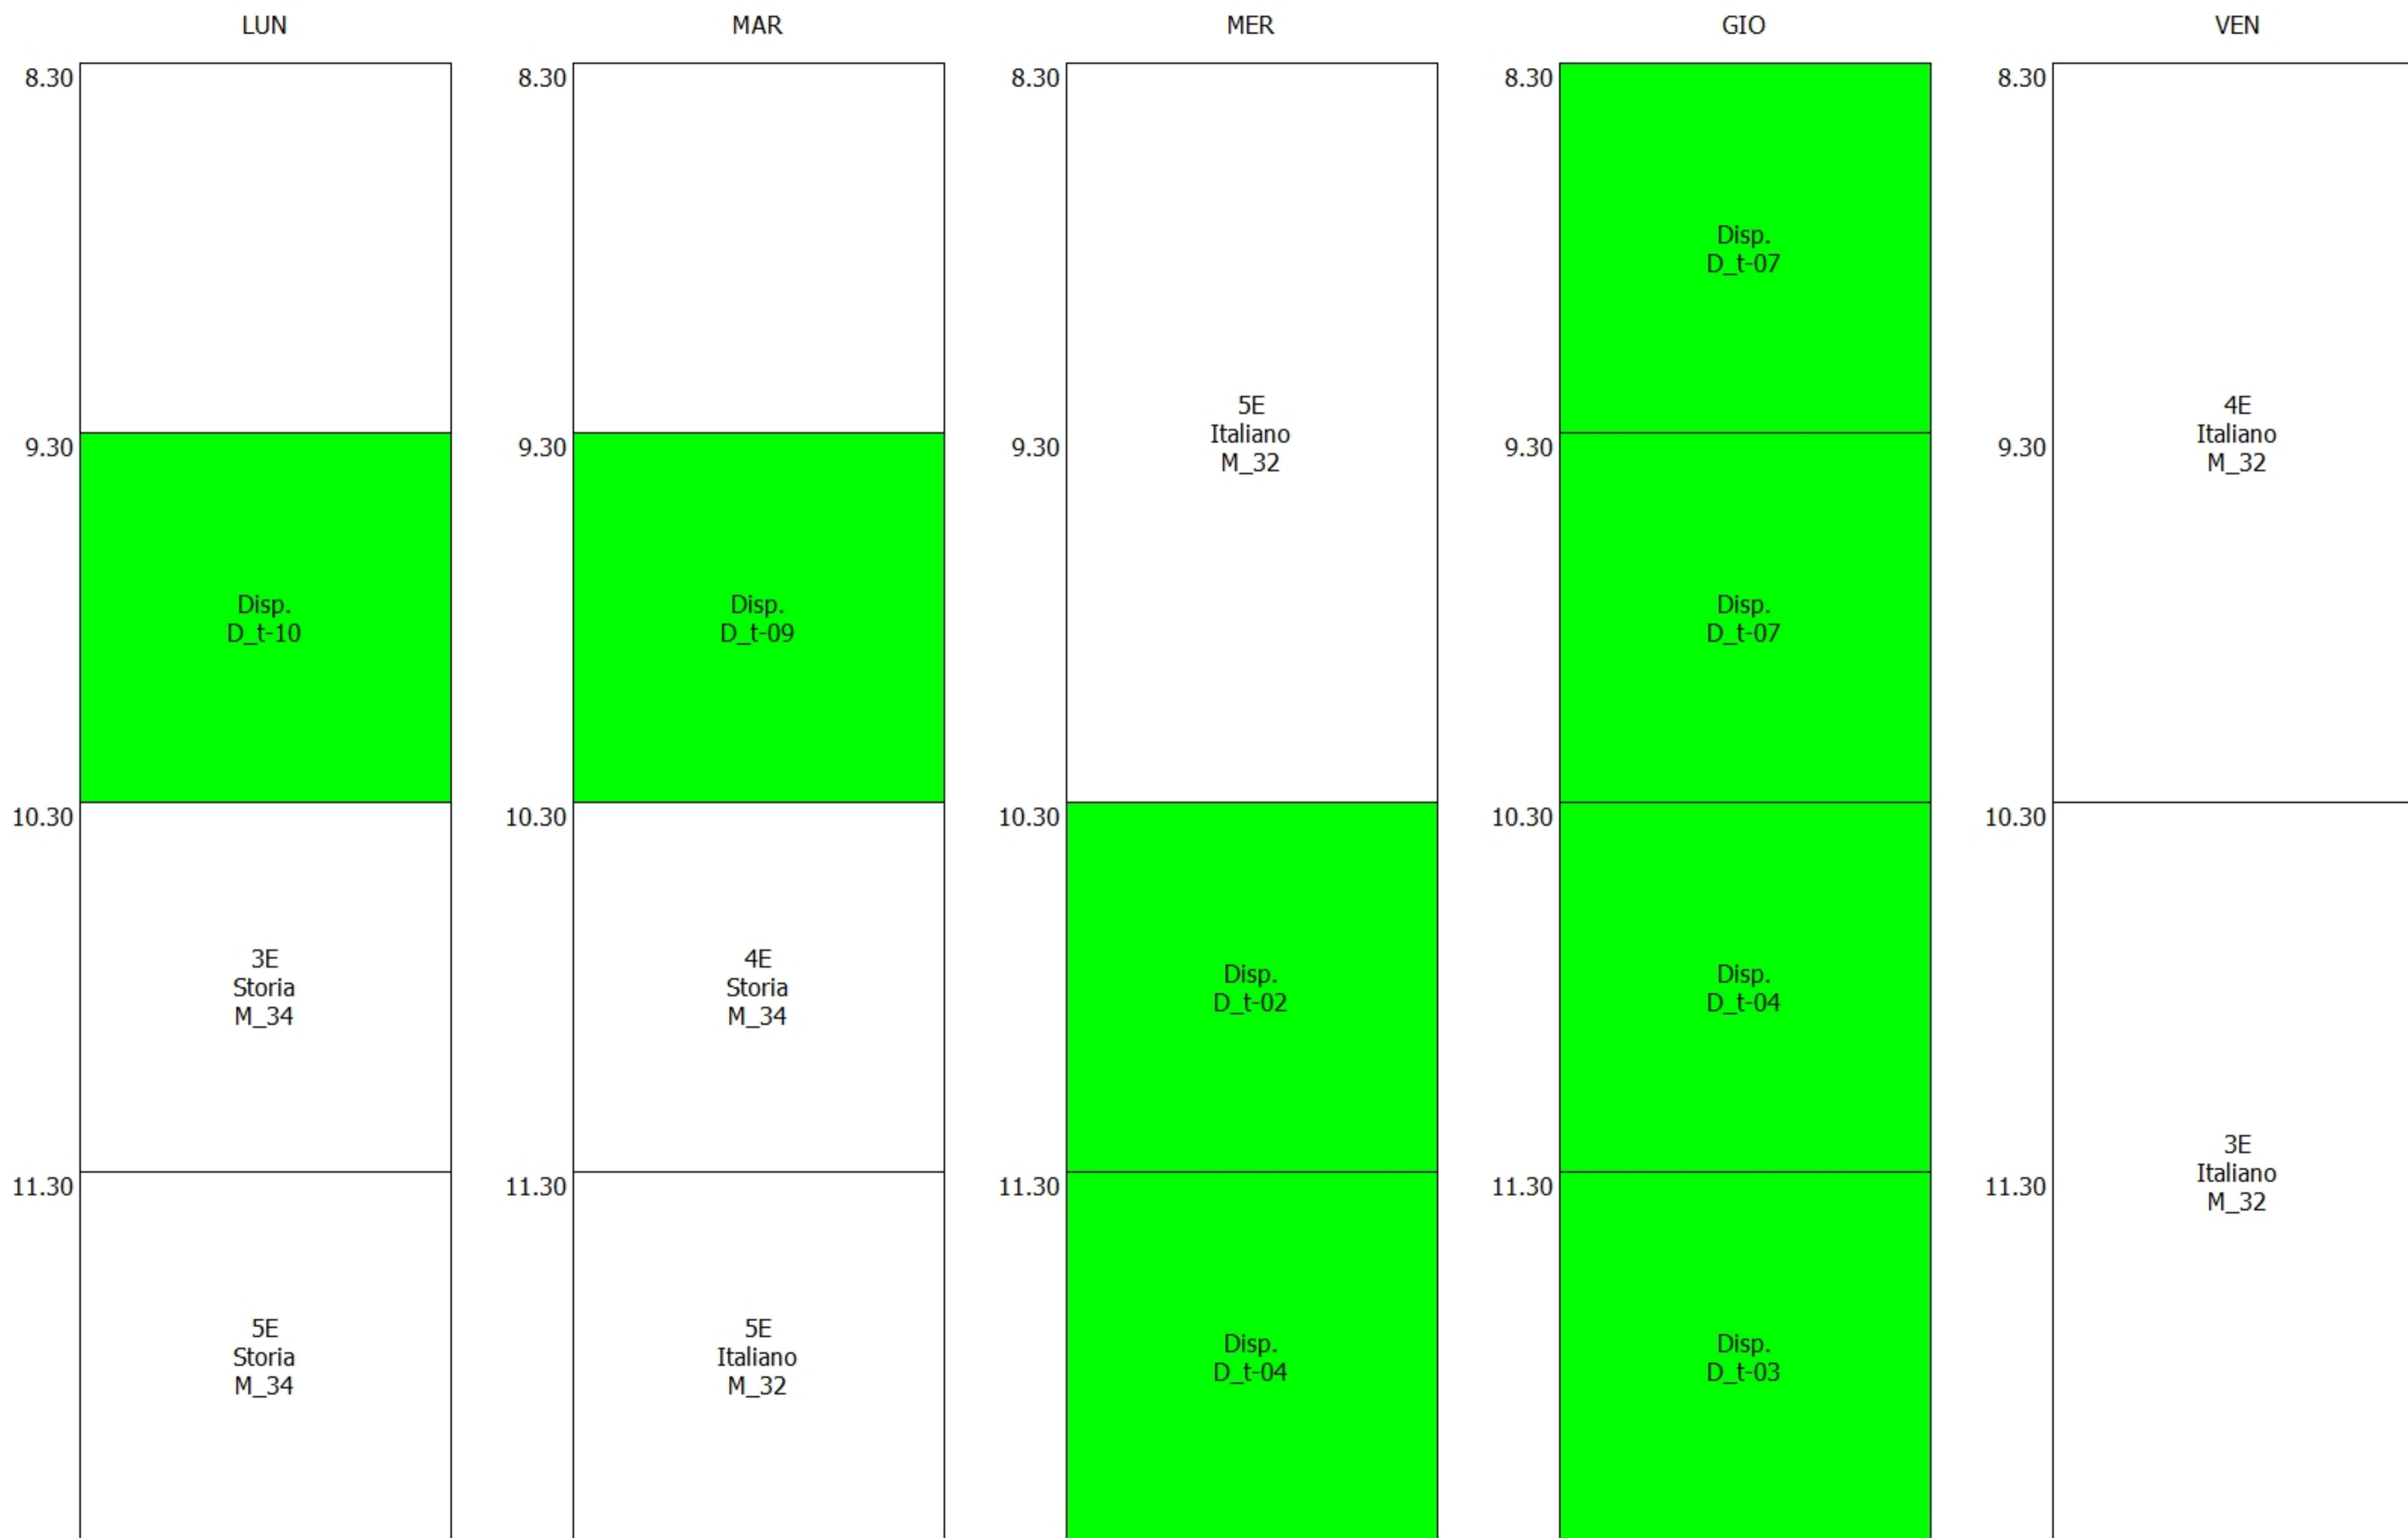

ORARIO DOCENTE - Bifulco Luisa Patrizia (18:00)

ORARIO DOCENTE - Calabrese Carmela (18:00)

	LUN	MAR	MER	GIO	VEN
8.30	2C Italiano A2_P1_8-	Disp. D_t-26	Disp. D_t-01	2C Italiano A2_P1_8-	
9.30	Disp. D_t-01	2C Italiano A2_PT_3-	Disp. D_t-02	1D Italiano A2_PT_1-	1C Italiano A2_P1_8-
10.30	1C Storia A2_PT_3-	1D Italiano A2_PT_1-	1D Storia A2_PT_1-	2D Italiano A2_PT_1-	
11.30	1C Italiano A2_PT_3-	Disp. D_t-26	1C Italiano A2_P1_8-		2D Italiano A2_PT_1-