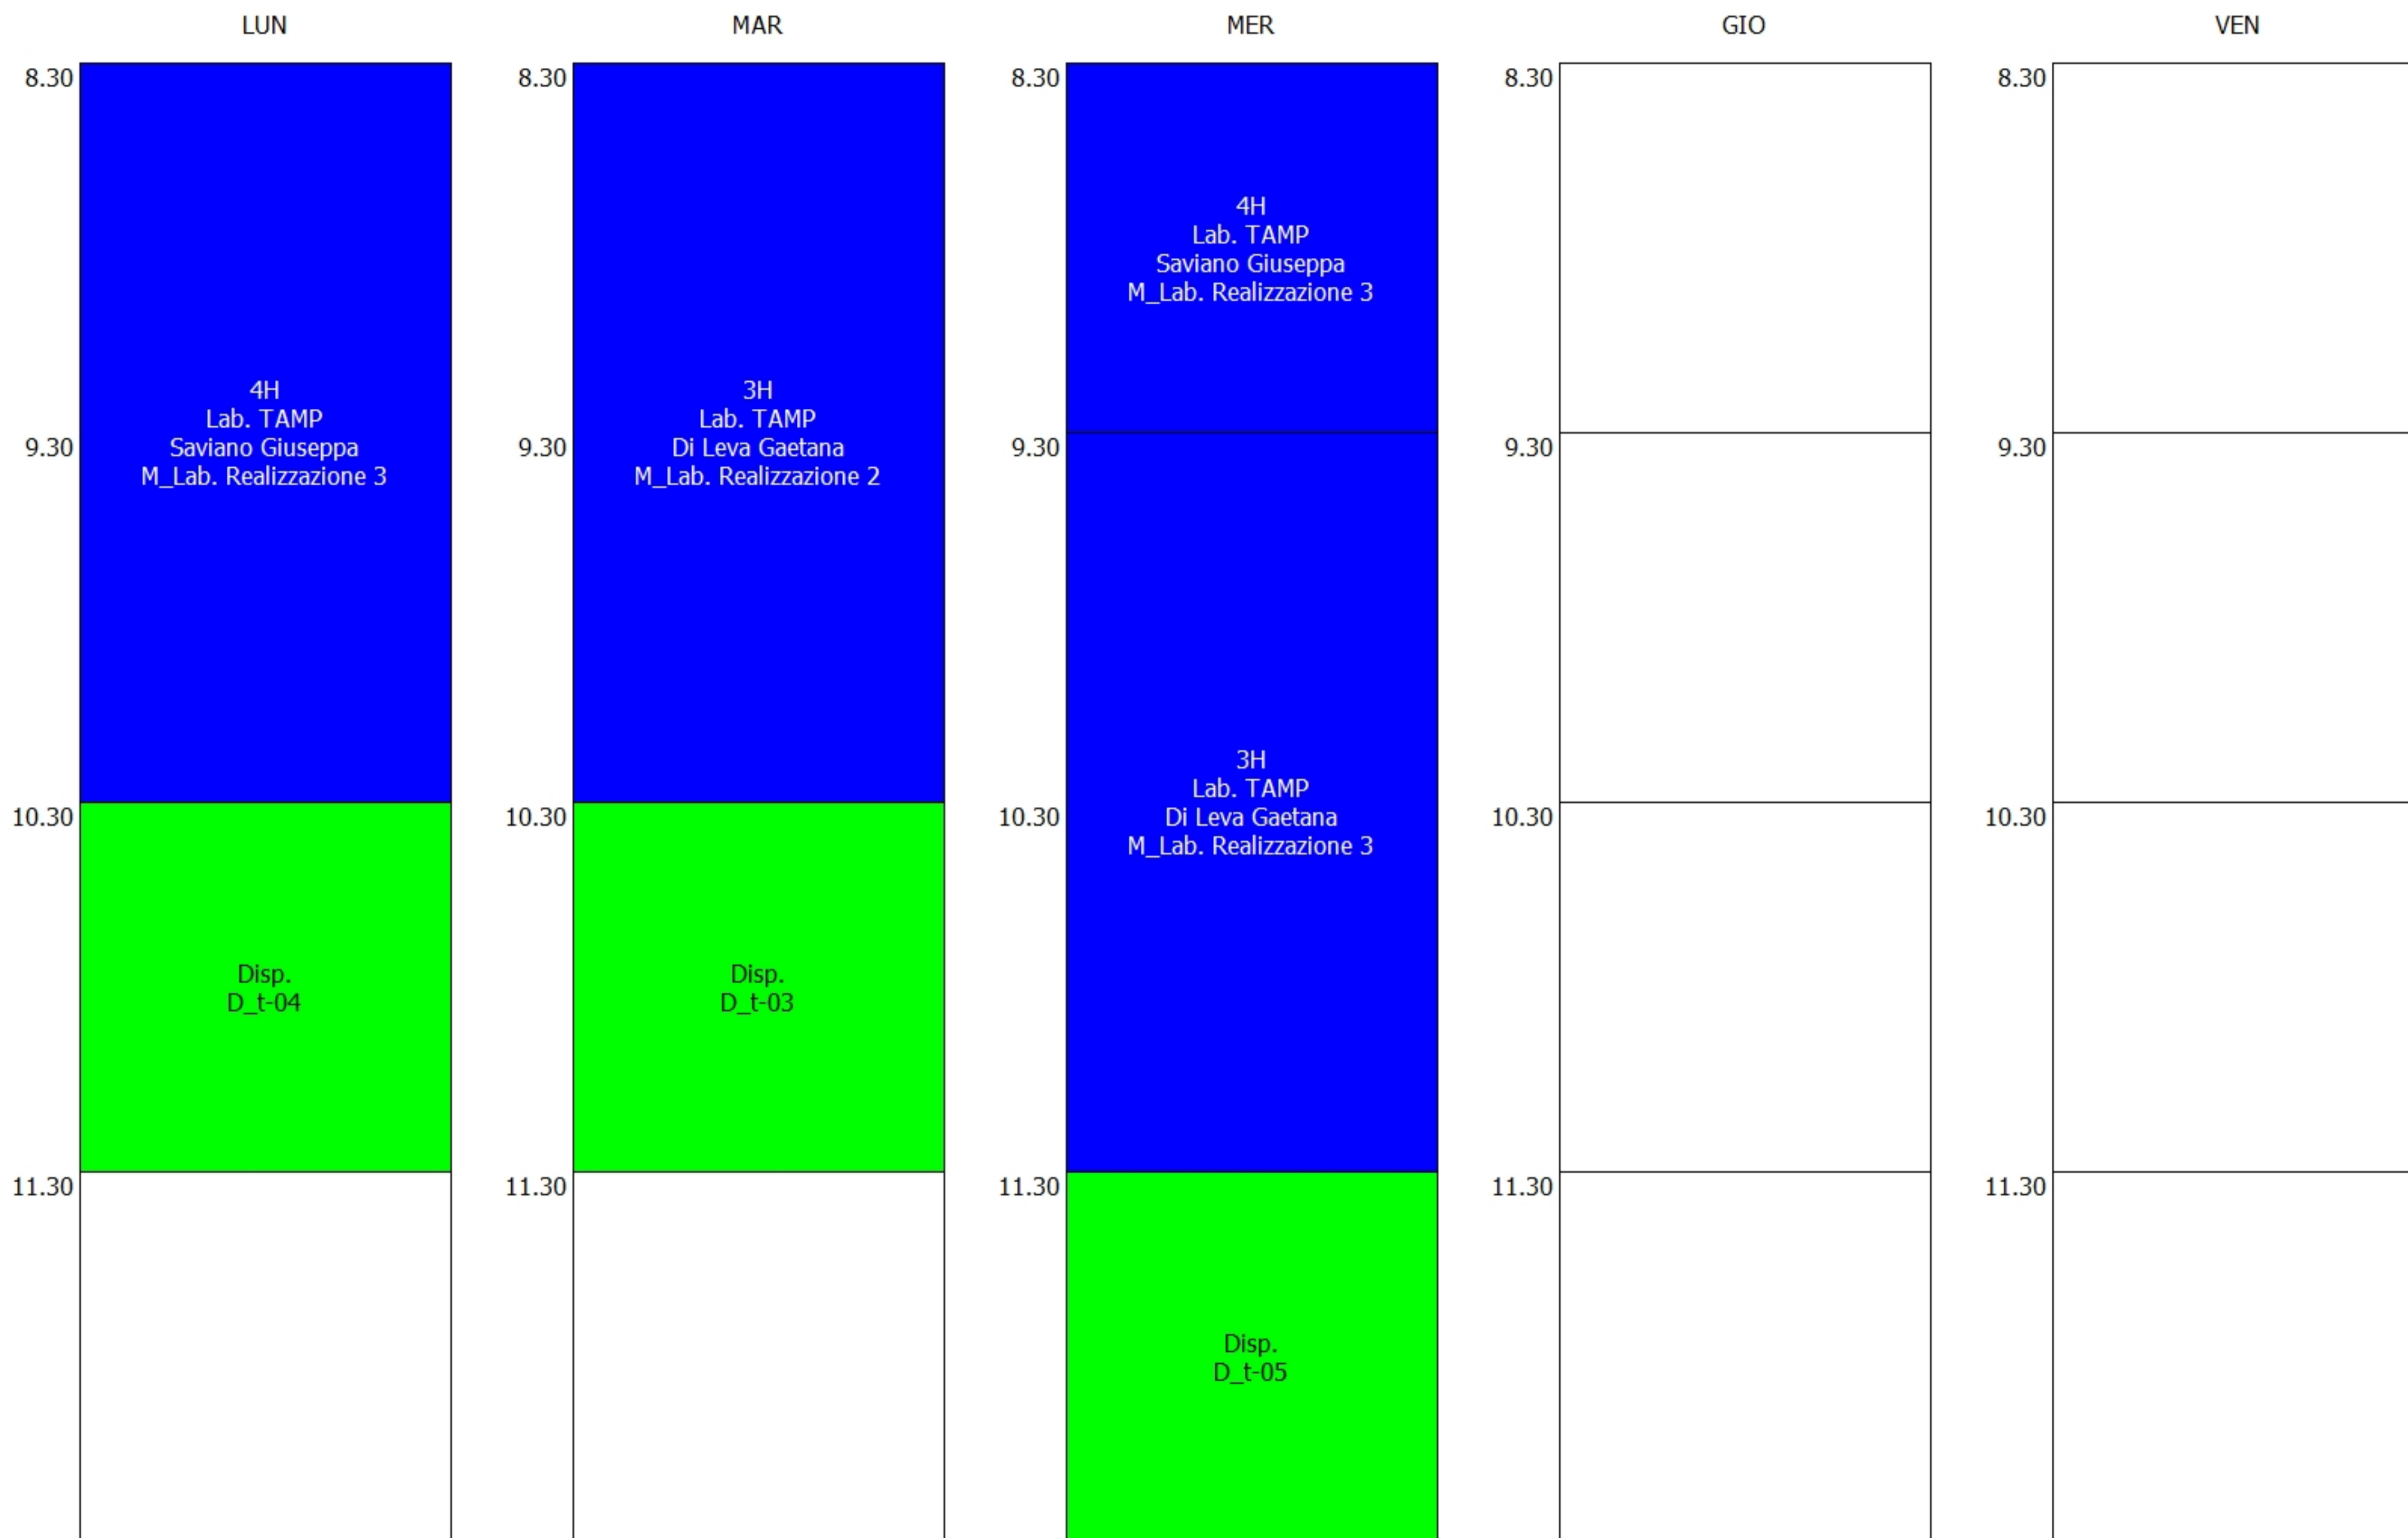

ORARIO DOCENTE - Calitri Andrea (9h) (8:00)

	LUN	MAR	MER	GIO	VEN
8.30	2B gm Lab. Fisica Ferrara Rosario G. (14h) PP_P1_Lab. Fisica 2	2D Lab. Fisica Ferrara Rosario G. (14h) PP_P1_Lab. Fisica 1			
9.30	Disp. D_t-03	1H Lab. Fisica Ferrara Rosario G. (14h) PP_P1_Lab. Fisica 1			
10.30	1D Lab. Fisica Ferrara Rosario G. (14h) PP_P1_Lab. Fisica 1	1B gm Lab. Fisica Ferrara Rosario G. (14h) PP_P1_Lab. Fisica 1			
11.30	1B gm Fisica PP_P1_Lab. Fisica 1	2B gm Fisica PP_P1_Lab. Fisica 2			

ORARIO DOCENTE - Capasso Maria (10h) (10:00)