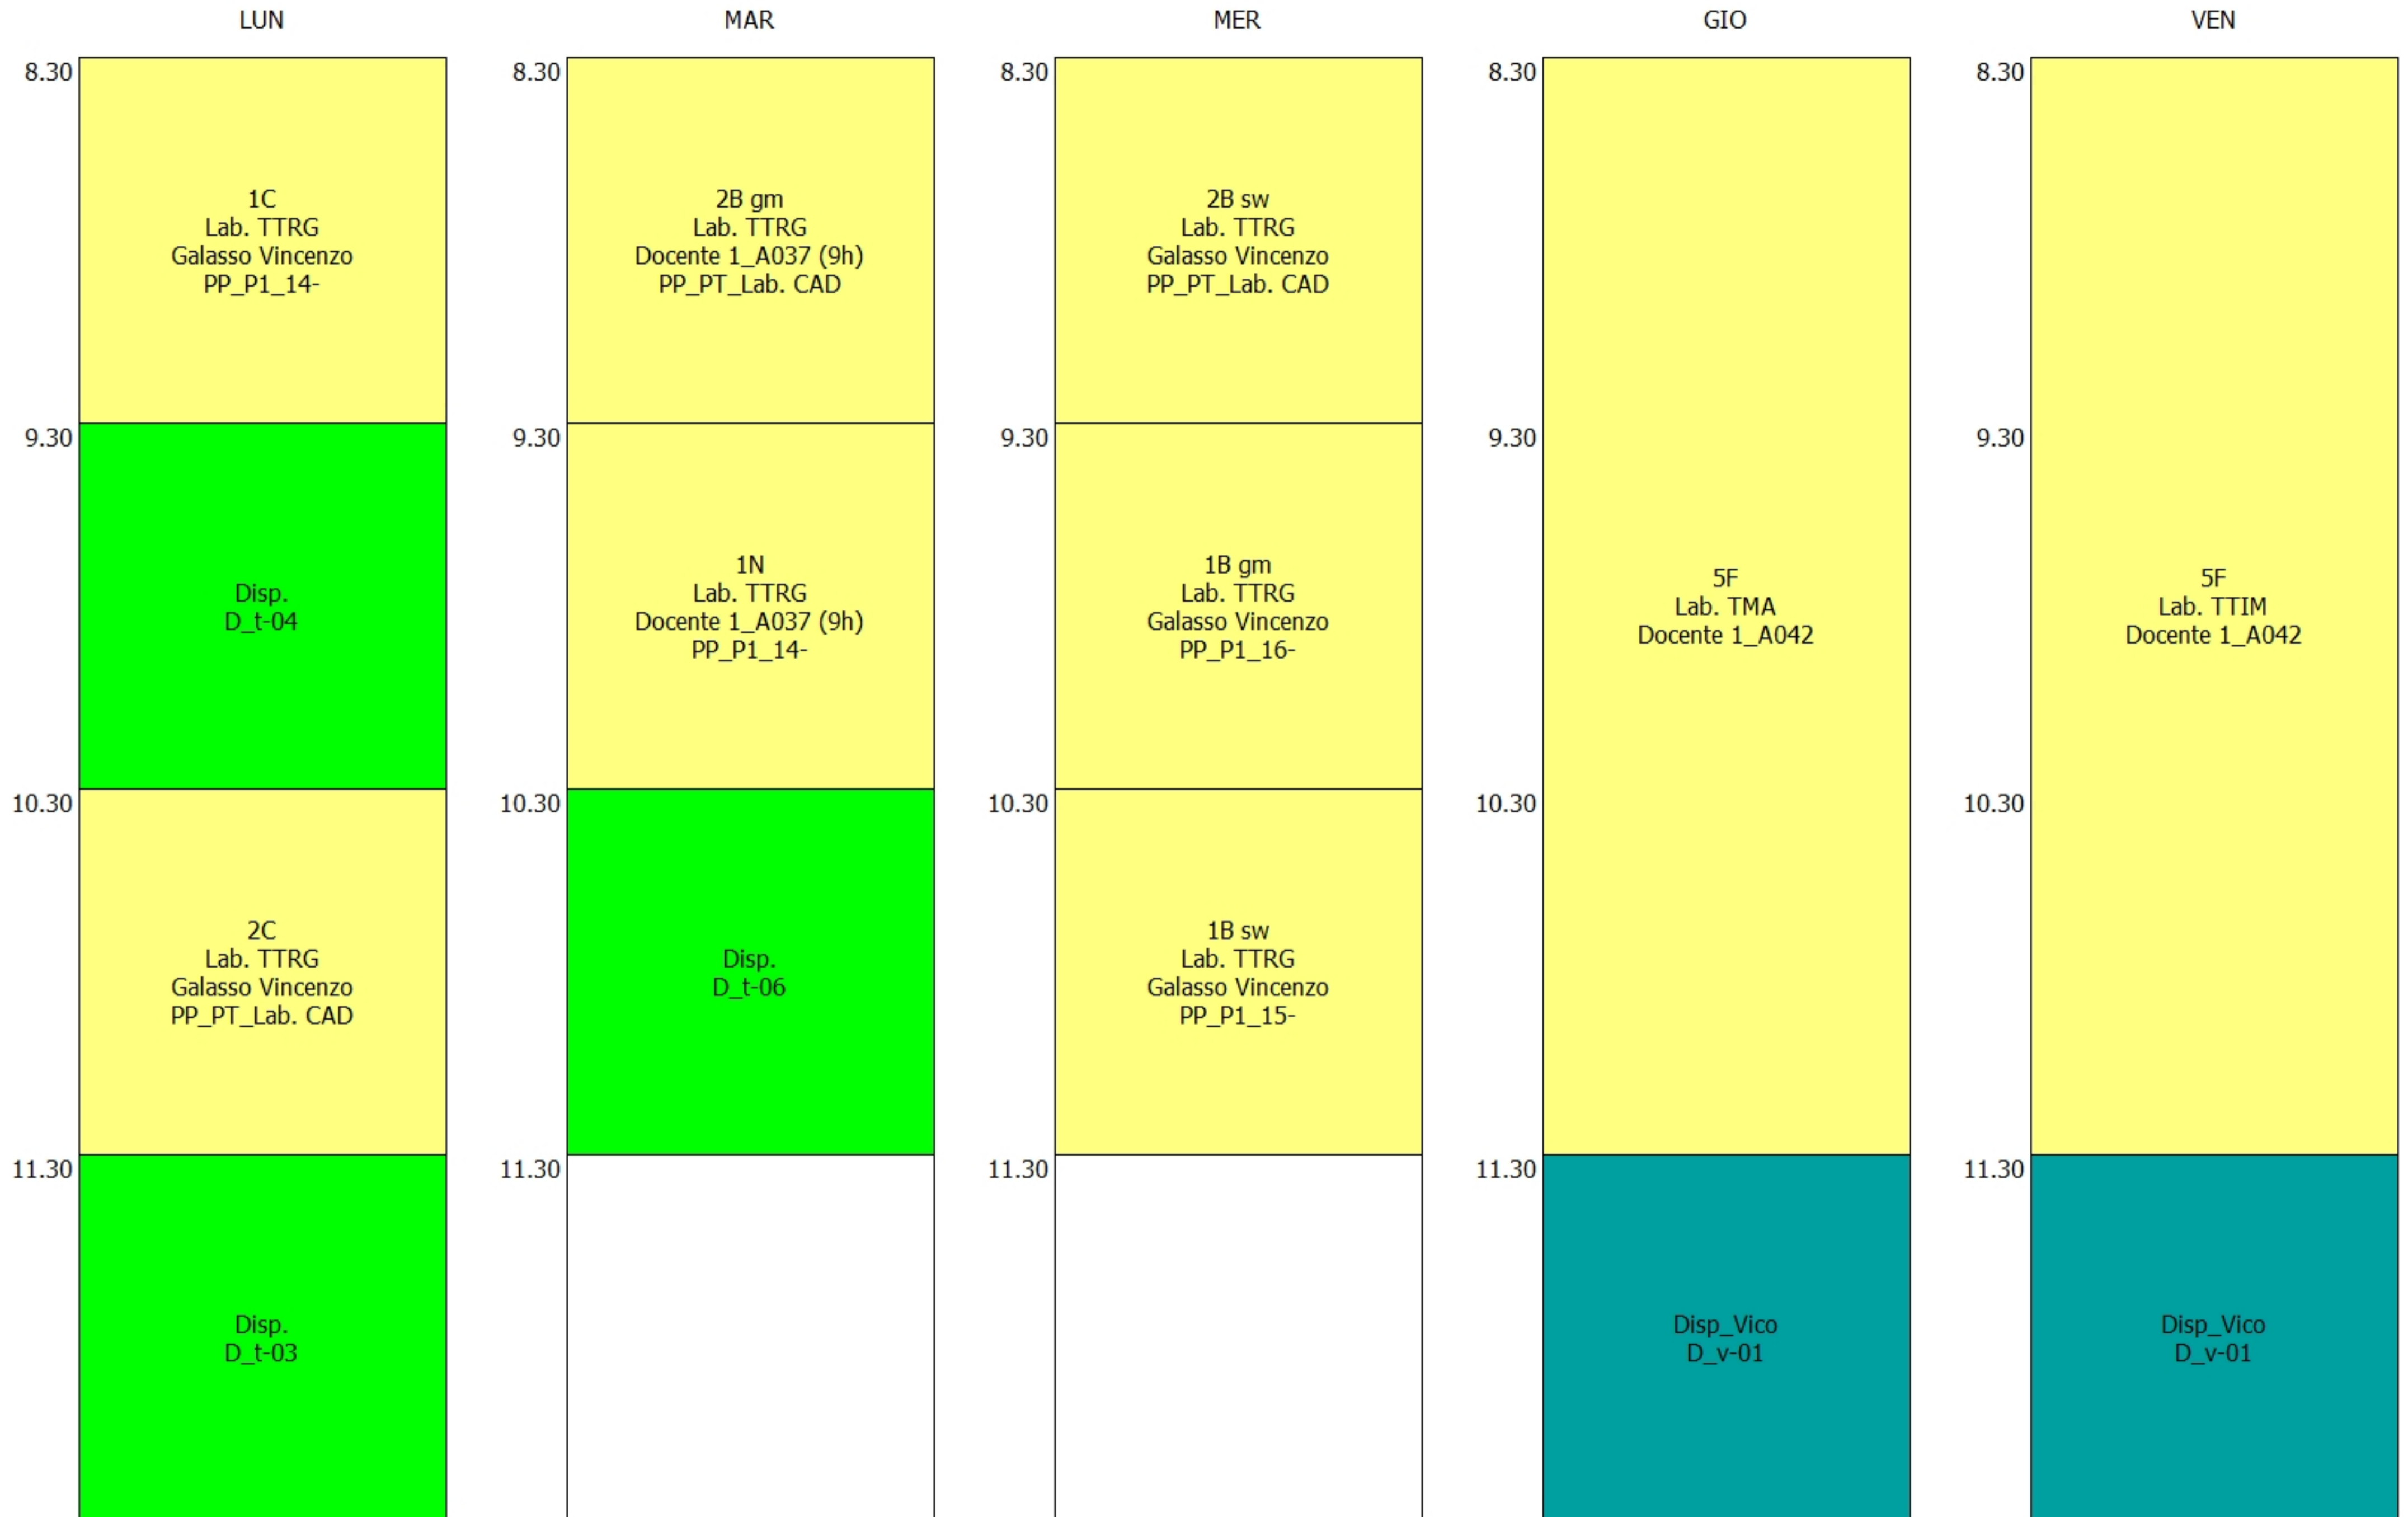

ORARIO DOCENTE - D'Antuno Fabio (18:00)