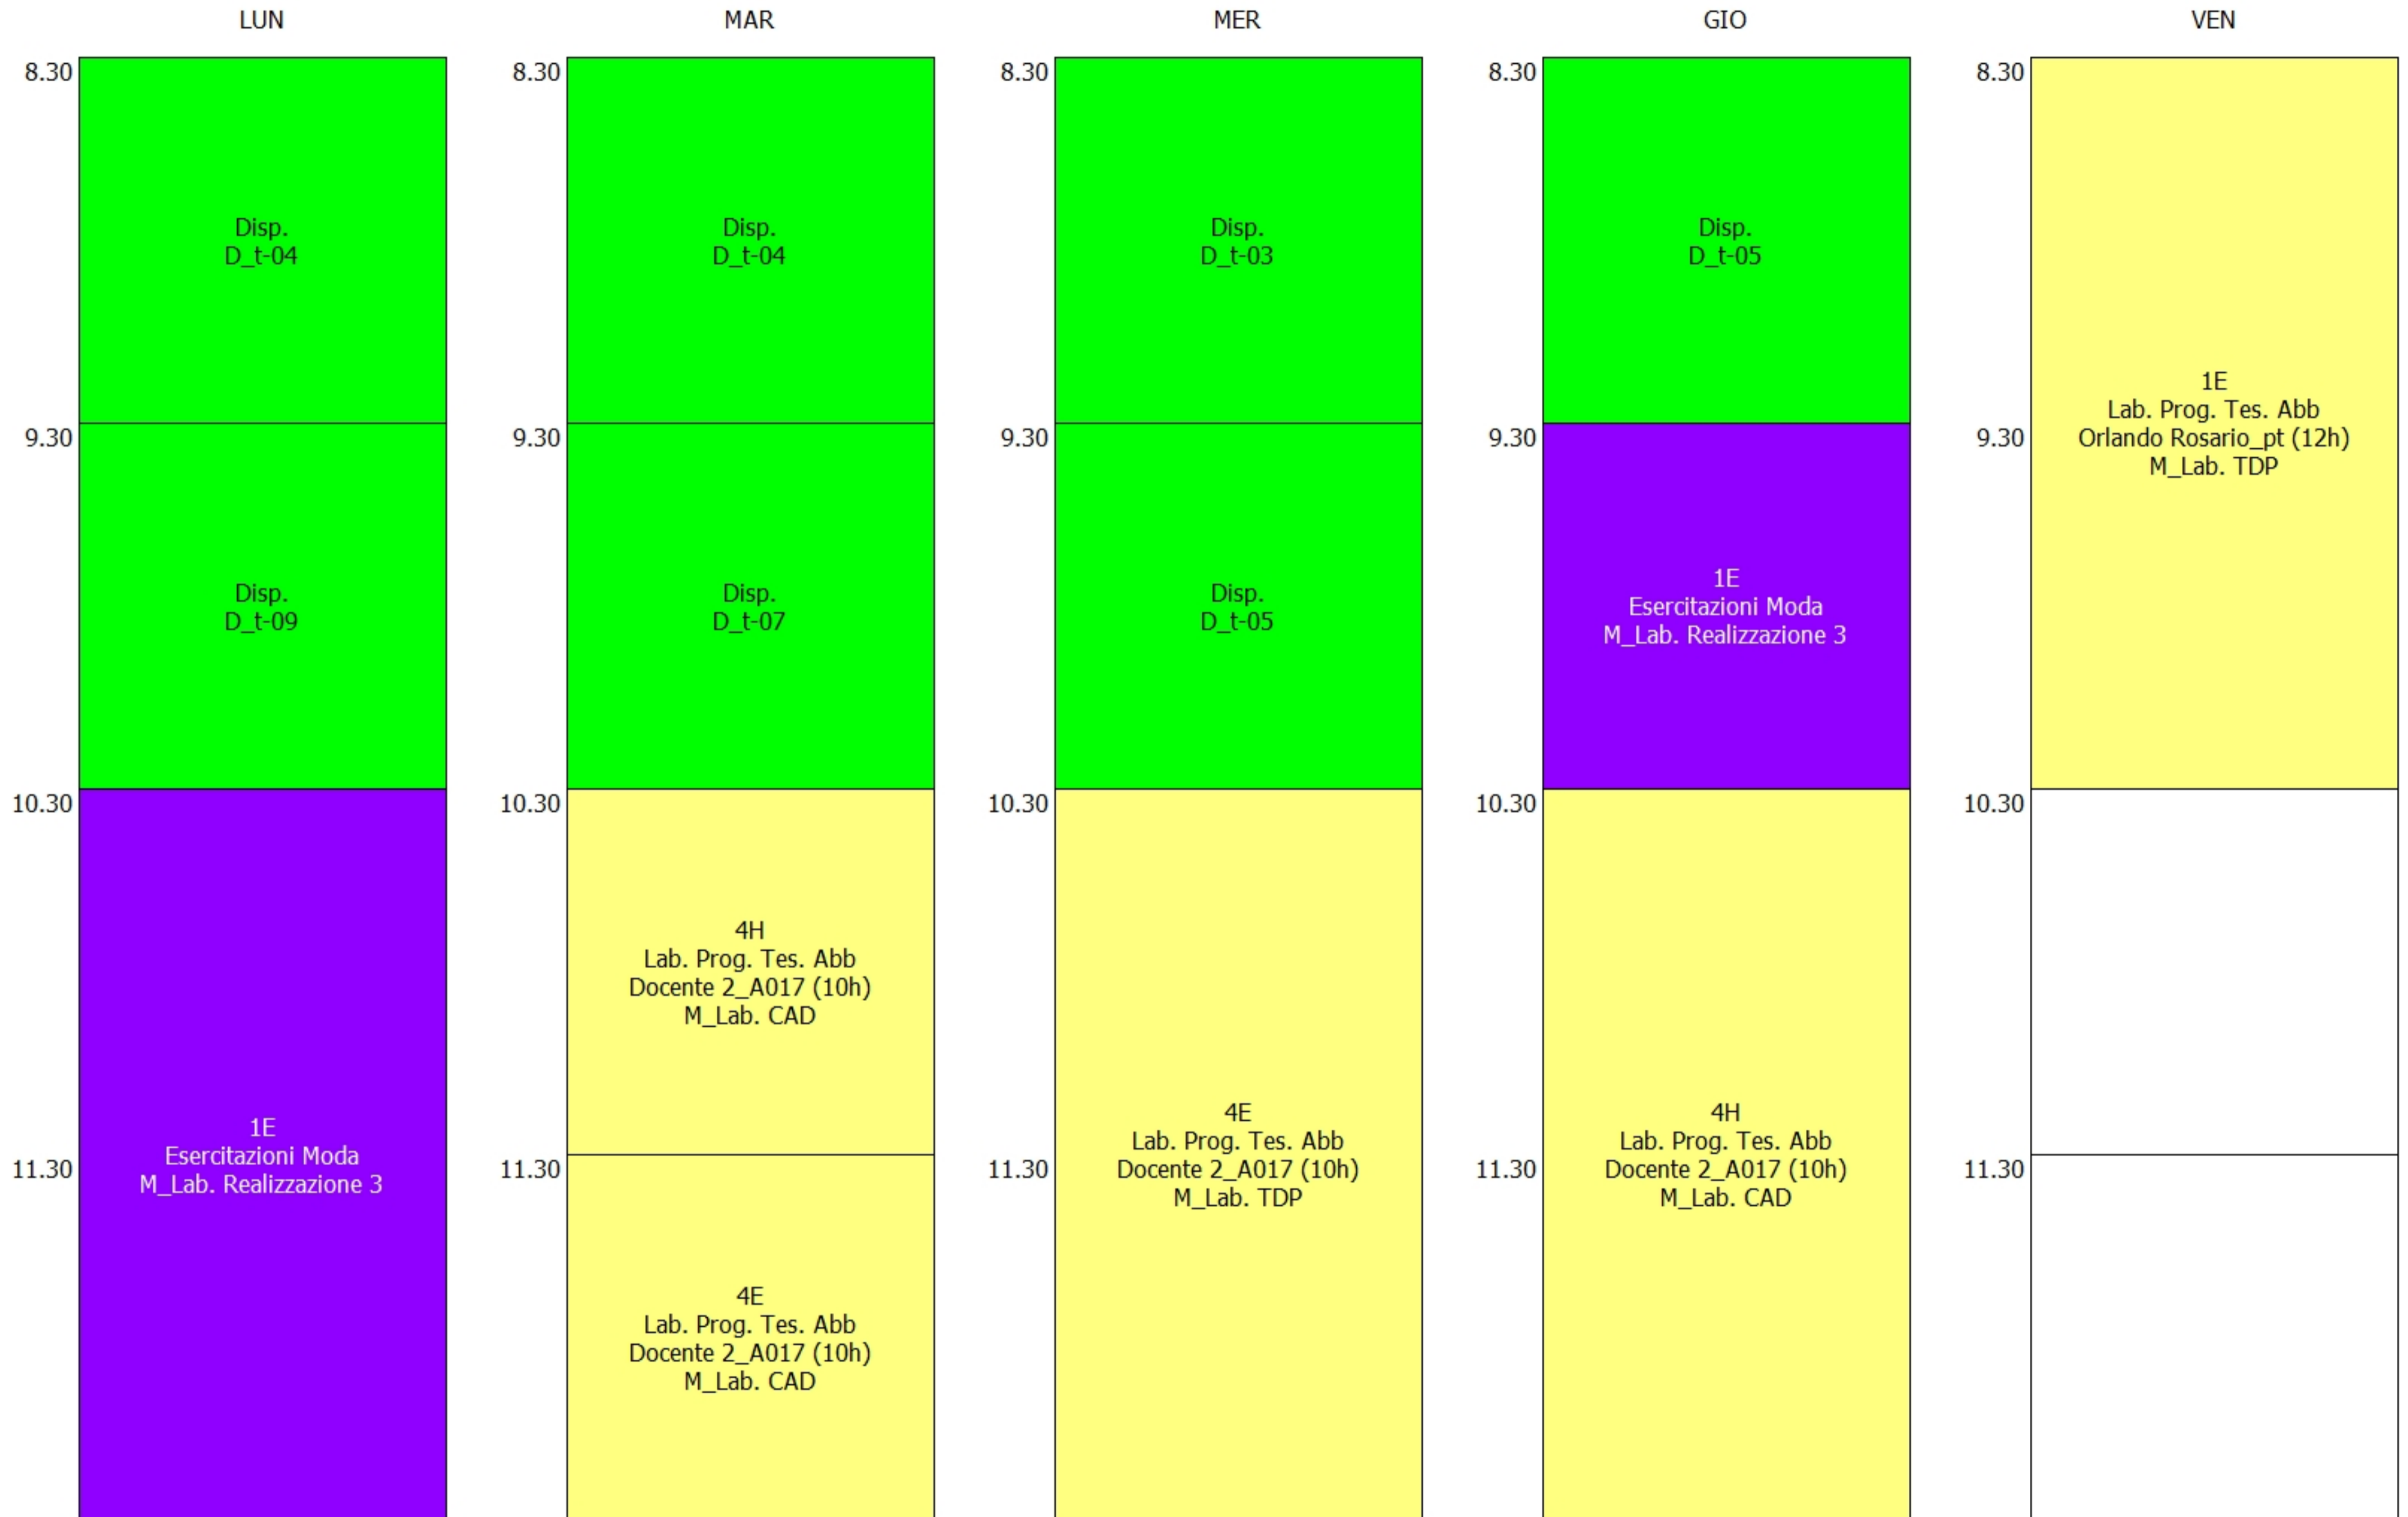

ORARIO DOCENTE - Ascione Antonella (18:00)

ORARIO DOCENTE - Astarita Patrizia (18:00)

	LUN	MAR	MER	GIO	VEN
8.30	Disp. D_t-01	Disp. D_t-01			
9.30	2H Inglese M_32	Disp. D_t-34	4B gm Inglese A2_P1_9-		2B gm Inglese A2_P1_11
10.30	1B gm Inglese A2_P1_11	Disp. D_t-39	Disp. D_t-37	2B gm Inglese A2_P1_11	1B gm Inglese A2_P1_11
11.30	5B gm Inglese A2_P1_10-	3B gm Inglese A2_P1_10-	3B gm Inglese A2_P1_10-	Disp. D_t-01	5B gm Inglese A2_P1_10-
			4B gm Inglese A2_P1_10-	Disp. D_t-02