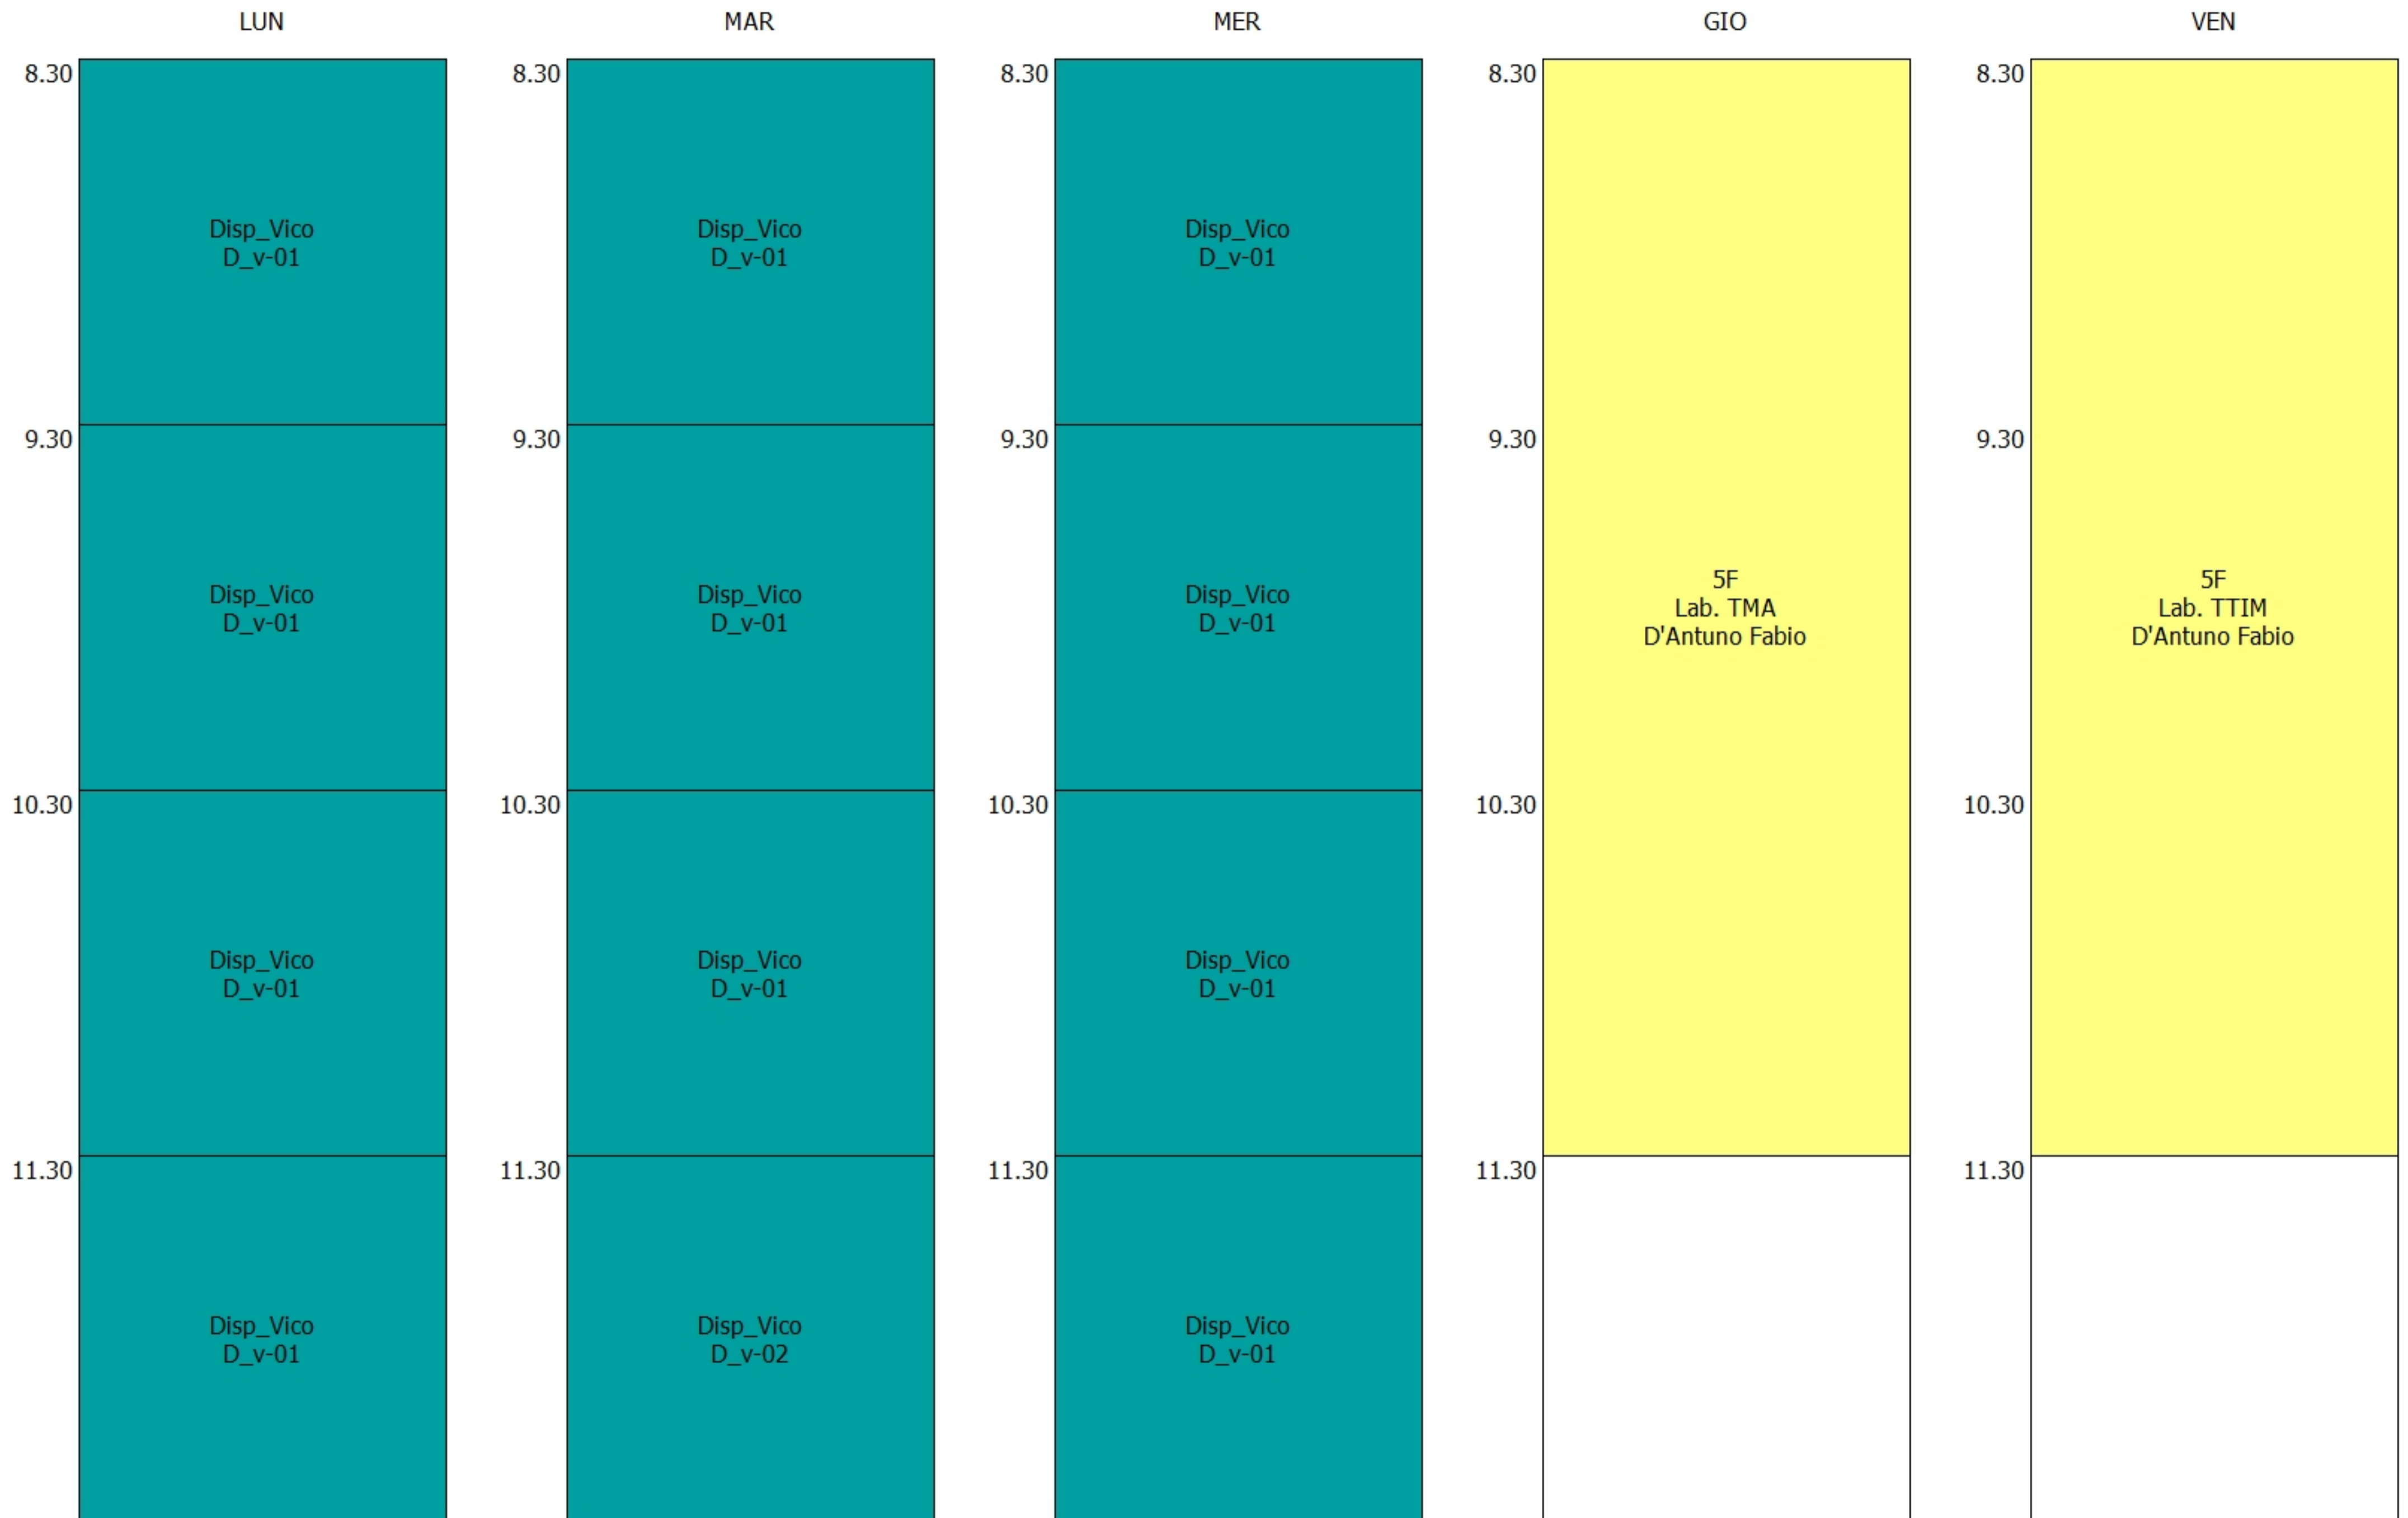

ORARIO DOCENTE - Docente 1\_A040 (18:00)

ORARIO DOCENTE - Docente 1\_A041 (18:00)

ORARIO DOCENTE - Docente 1\_A042 (18:00)

ORARIO DOCENTE - Docente 1\_A050 (2h) (2:00)

LUN	MAR	MER	GIO	VEN
8.30	8.30 Disp. D_t-10	8.30	8.30	8.30
9.30	9.30 Disp. D_t-16	9.30	9.30	9.30
10.30	10.30	10.30	10.30	10.30
11.30	11.30	11.30	11.30	11.30