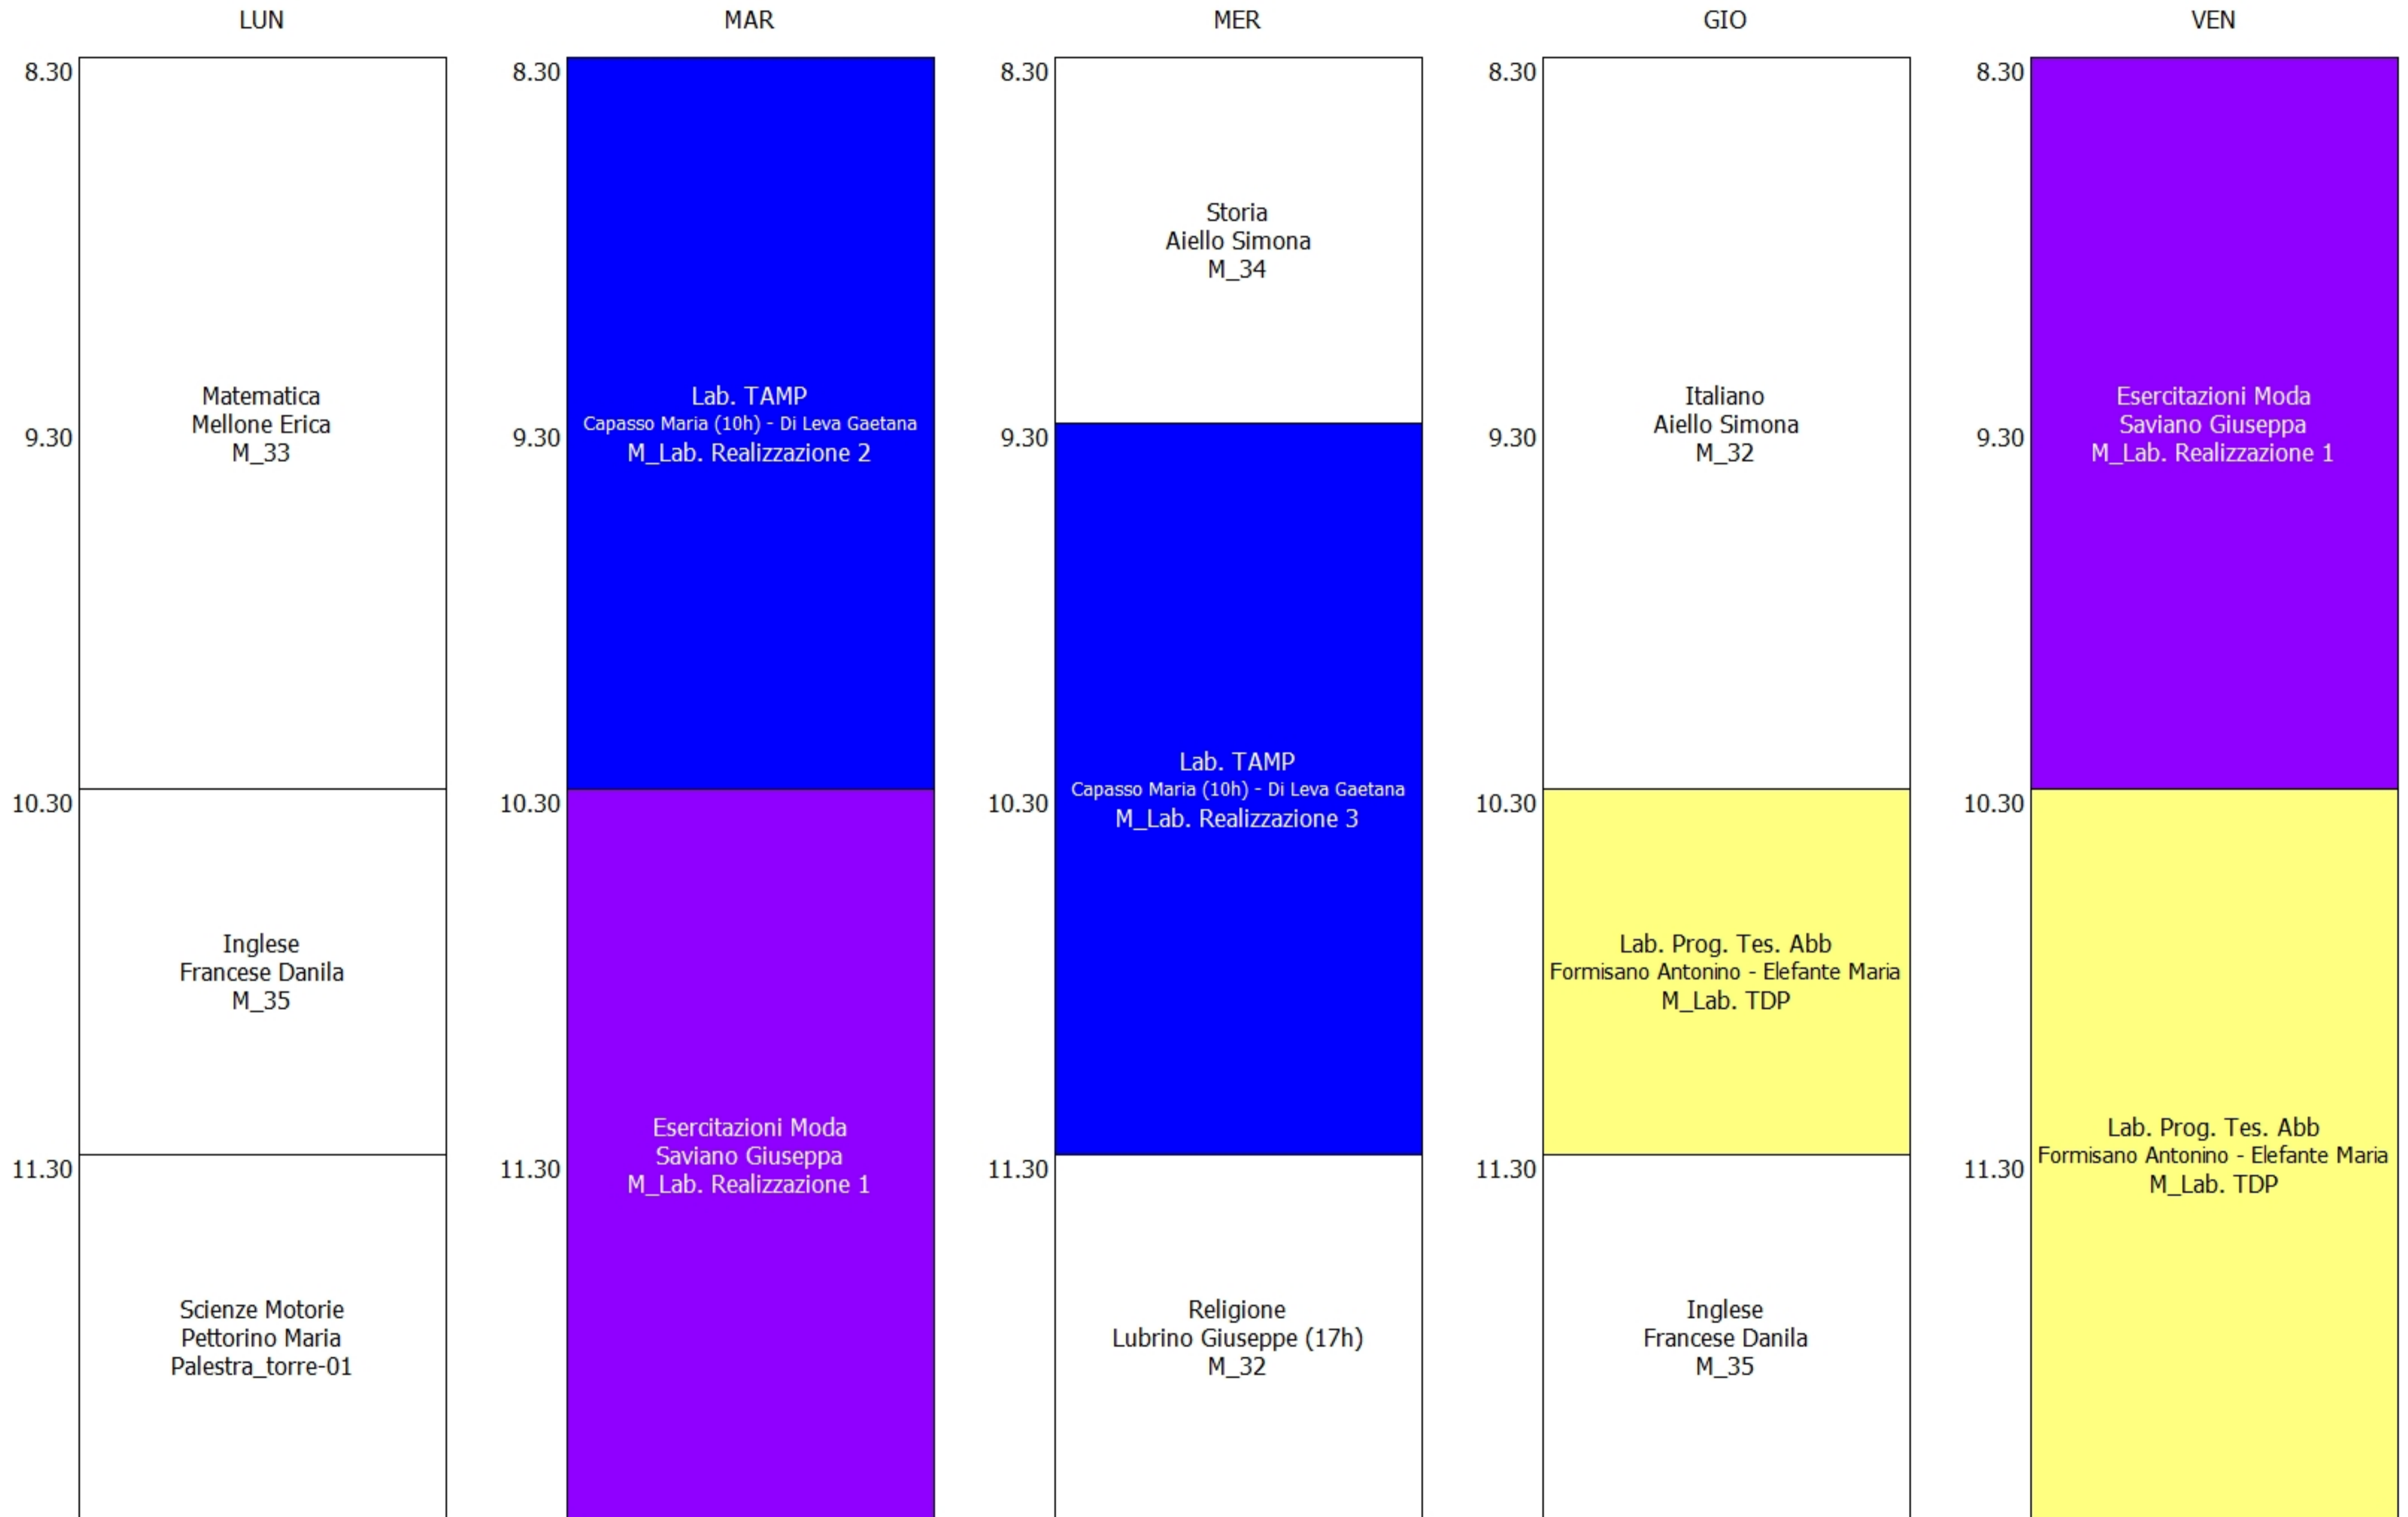

ORARIO CLASSE - 3H (20:00)

ORARIO CLASSE - 3N (20:00)

	LUN	MAR	MER	GIO	VEN
8.30	Inglese Ambosio Marica A2_P1_12-	Scienze Motorie Esposito Ottaviano (8h) Palestra_torre-03		Religione Lubrino Giuseppe (17h) A2_PT_5-	
9.30	Inglese Ambosio Marica A2_P1_12-	Microbiologia Saporito Caterina PP_PT_Lab. Chimica 3	Lab. Chimica analitica Iovino Mariacristina PP_PT_Lab. Chimica 2	Lab. Microbiologia Saporito Caterina - Rosolia Raffaella PP_PT_Lab. Chimica 3	Lab. Igiene Saporito Caterina - Rosolia Raffaella PP_PT_Lab. Chimica 2
10.30	Lab. Chimica organica Sabatino Angela - Rosolia Raffaella PP_PT_Lab. Chimica 2	Lab. Chimica analitica Iovino Mariacristina - Rosolia Raffaella PP_PT_Lab. Chimica 2			
11.30		Storia Tubelli Elena A2_P1_6-	Matematica Vanacore Ida PP_P1_14-	Matematica Di Lorenzo Anna PP_P1_14-	Italiano Tubelli Elena A2_P1_9-