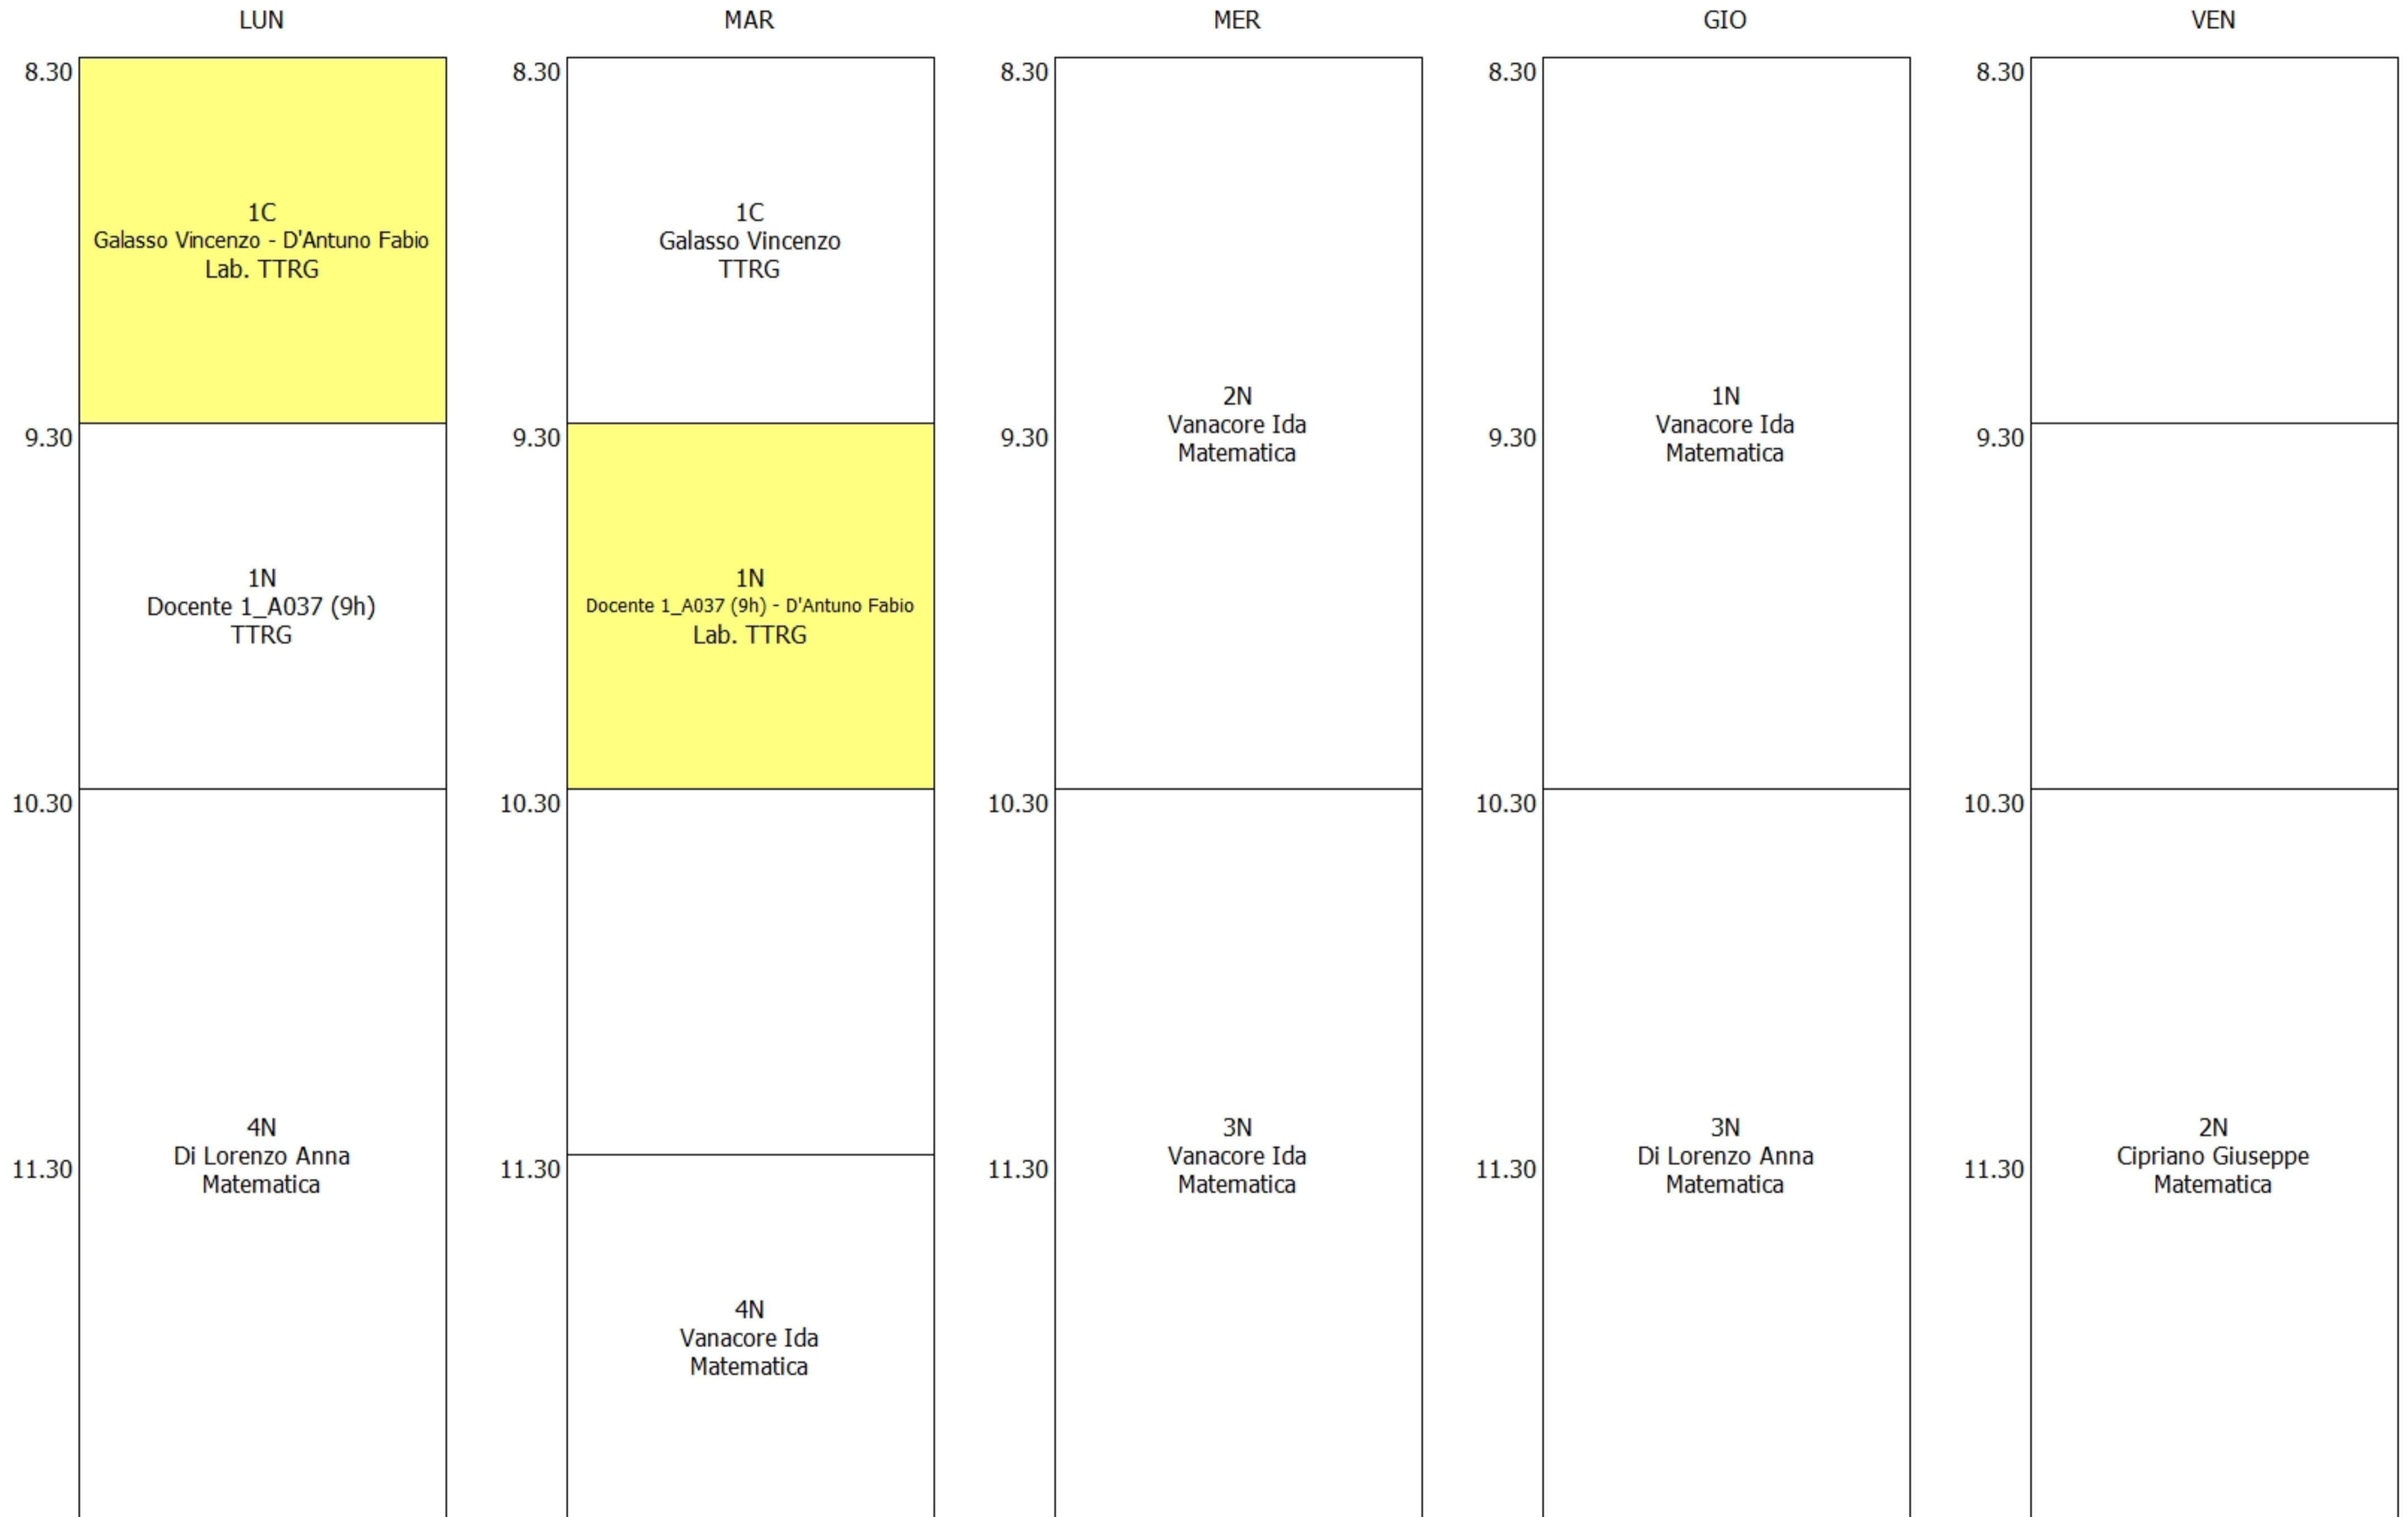

OCCUPAZIONE AULA - Palestra_torre-03 (4:00)

	LUN	MAR	MER	GIO	VEN
8.30		3N Esposito Ottaviano (8h) Scienze Motorie		4C Palumbo Luigi Scienze Motorie	
9.30					
10.30		4B sw Coppola Ilario Scienze Motorie			
11.30					5E Pettorino Maria Scienze Motorie

OCCUPAZIONE AULA - PP_P1_14- (17:00)