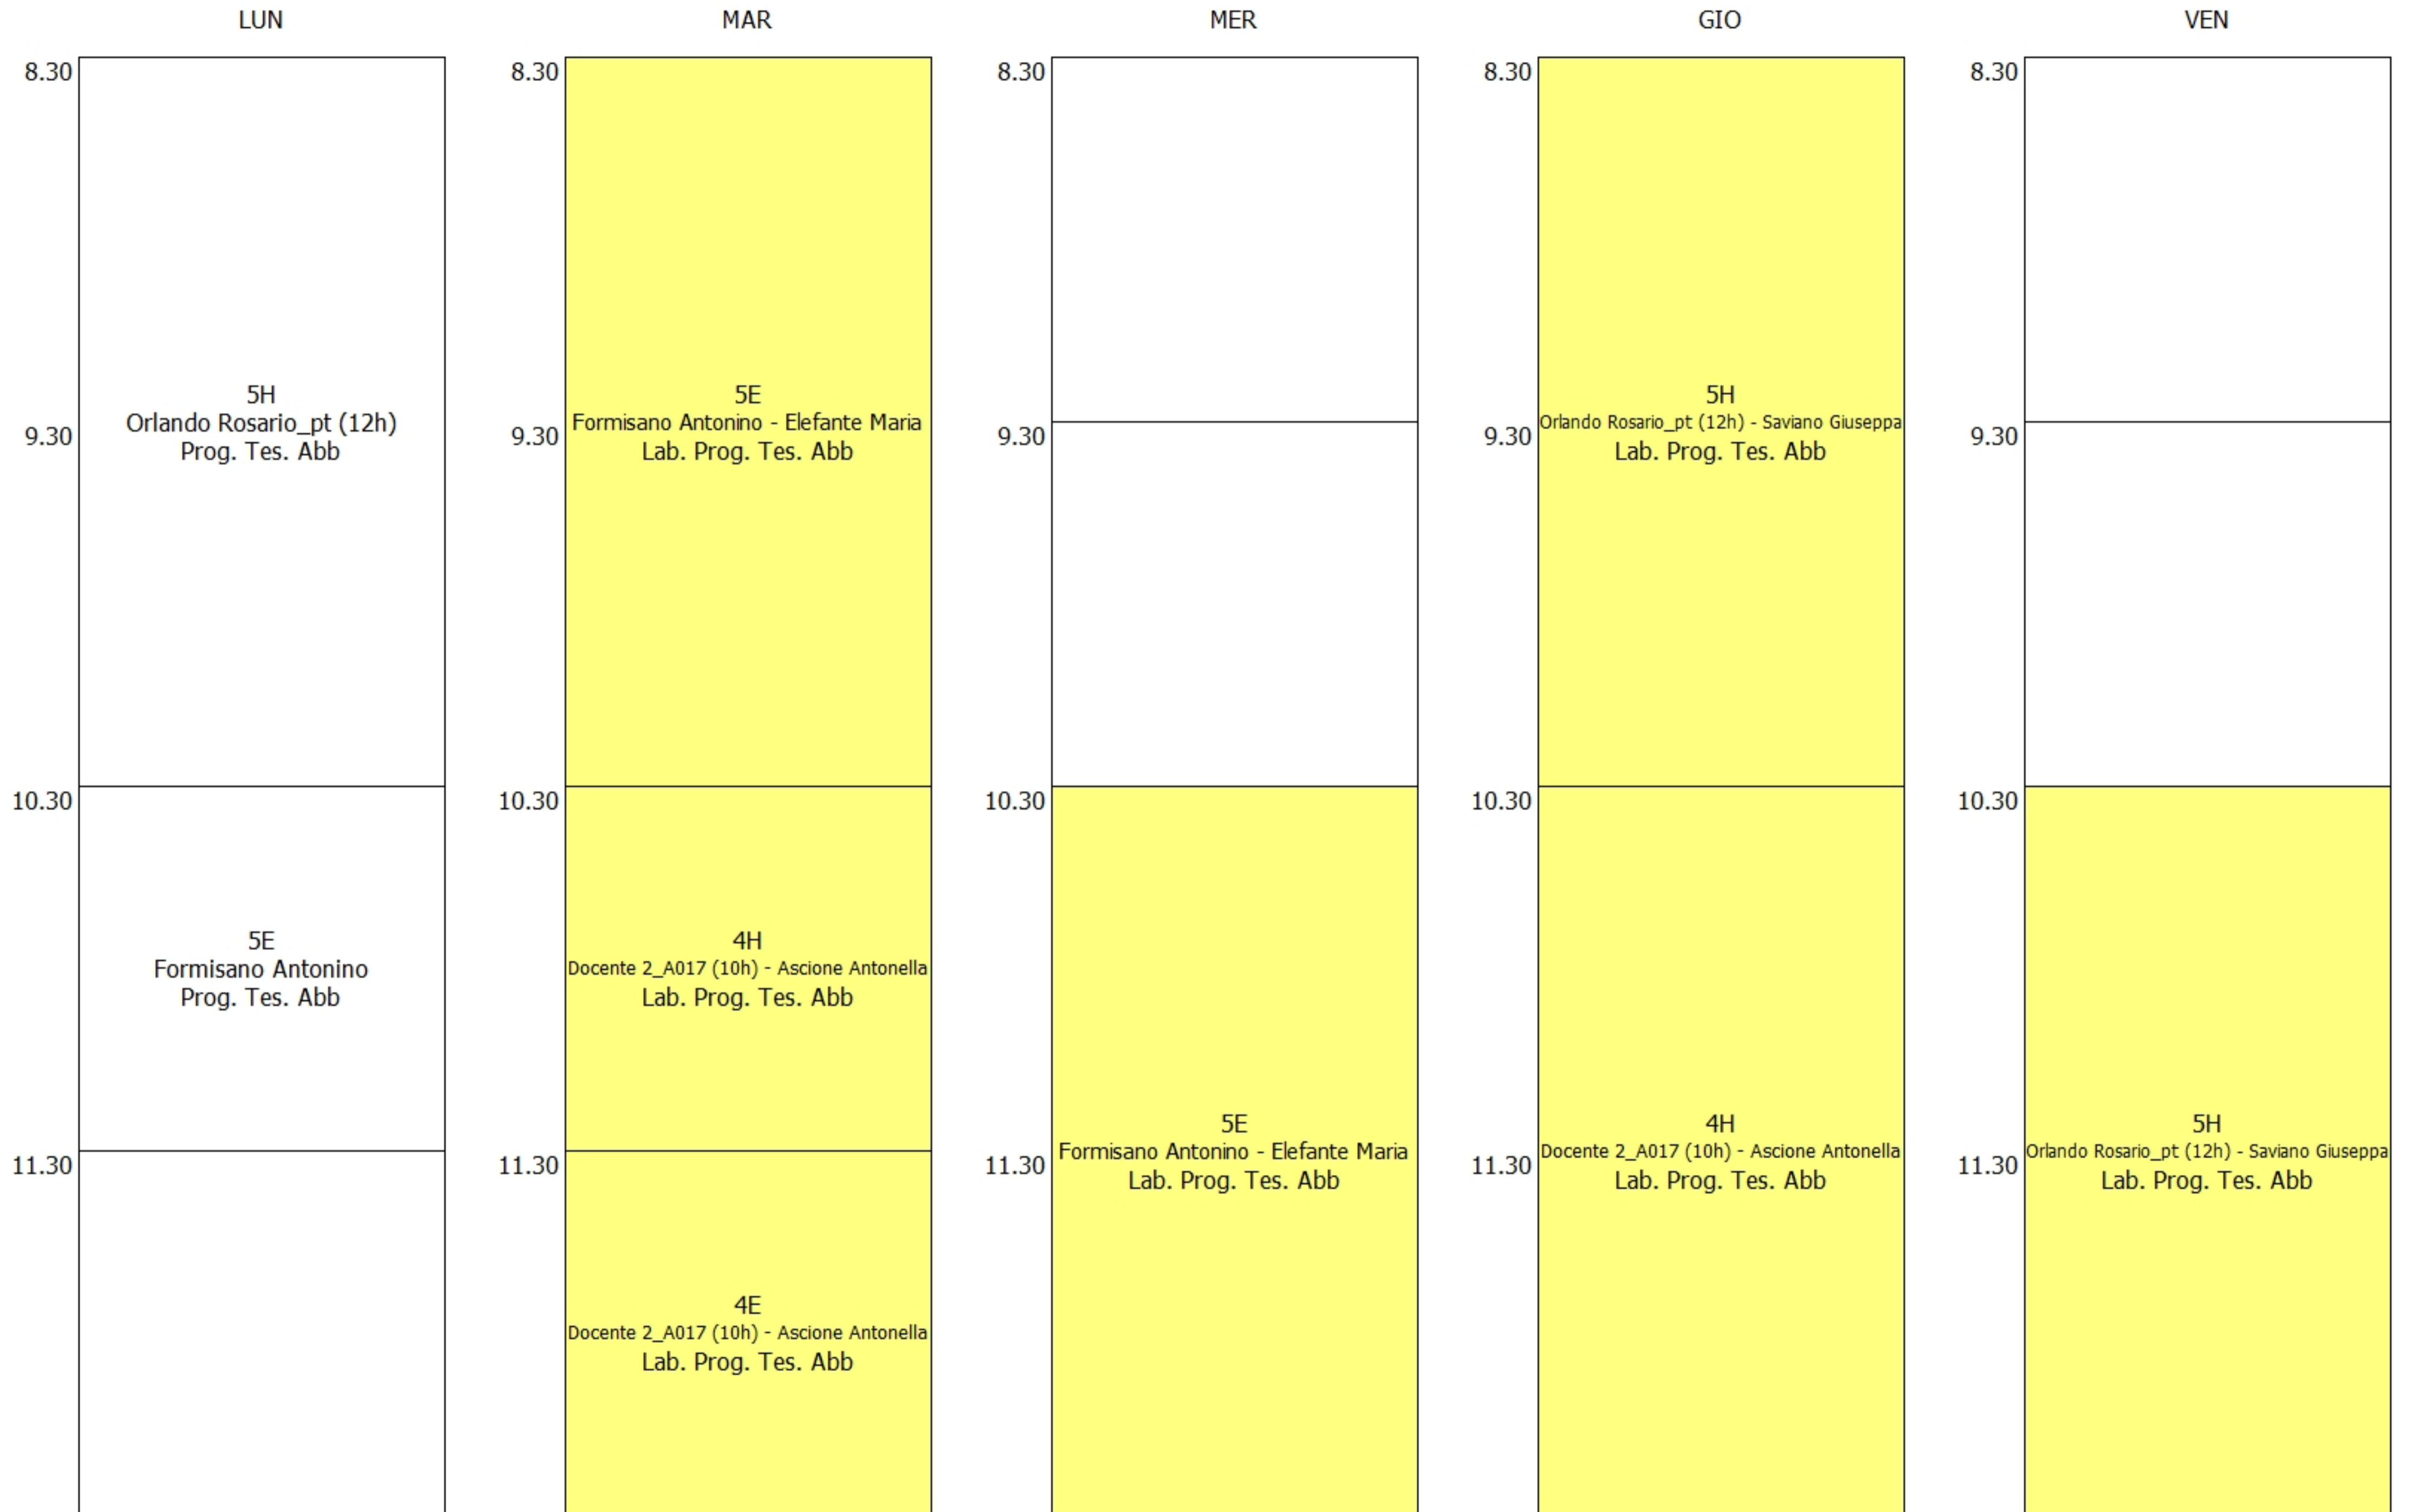

OCCUPAZIONE AULA - M_Informatica 1 (19:00)

	LUN	MAR	MER	GIO	VEN
8.30		1E Tramontano G. Giulio - Improta Claudio (10h) Lab. TIC			
9.30	1B gm Spinelli Paolo - Improta Claudio (10h) Lab. Tec. Info.	1E Tramontano G. Giulio - Improta Claudio (10h) Lab. TIC	1A_Q Guarino Giuseppe - Cirillo Giovanni Lab. Tec. Info.	1C Di Leva Mario - Improta Claudio (10h) Lab. Tec. Info.	1B sw Docente 3_A040 - Russo Gennaro Lab. Tec. Info.
10.30				1A_Q Guarino Giuseppe - Cirillo Giovanni Lab. Tec. Info.	1N Docente 3_A040 - Russo Gennaro Lab. Tec. Info.
11.30	2H Docente 1_A041 - Russo Gennaro Lab. TIC	1H Docente 1_A041 - D'Andretta Mauro Lab. TIC	2E Docente 1_A041 - Russo Gennaro Lab. TIC	2D Docente 5_A040 - Amantea Michele Lab. TIC	1D Docente 5_A040 - Amantea Michele Lab. TIC

OCCUPAZIONE AULA - M_Lab. CAD (15:00)