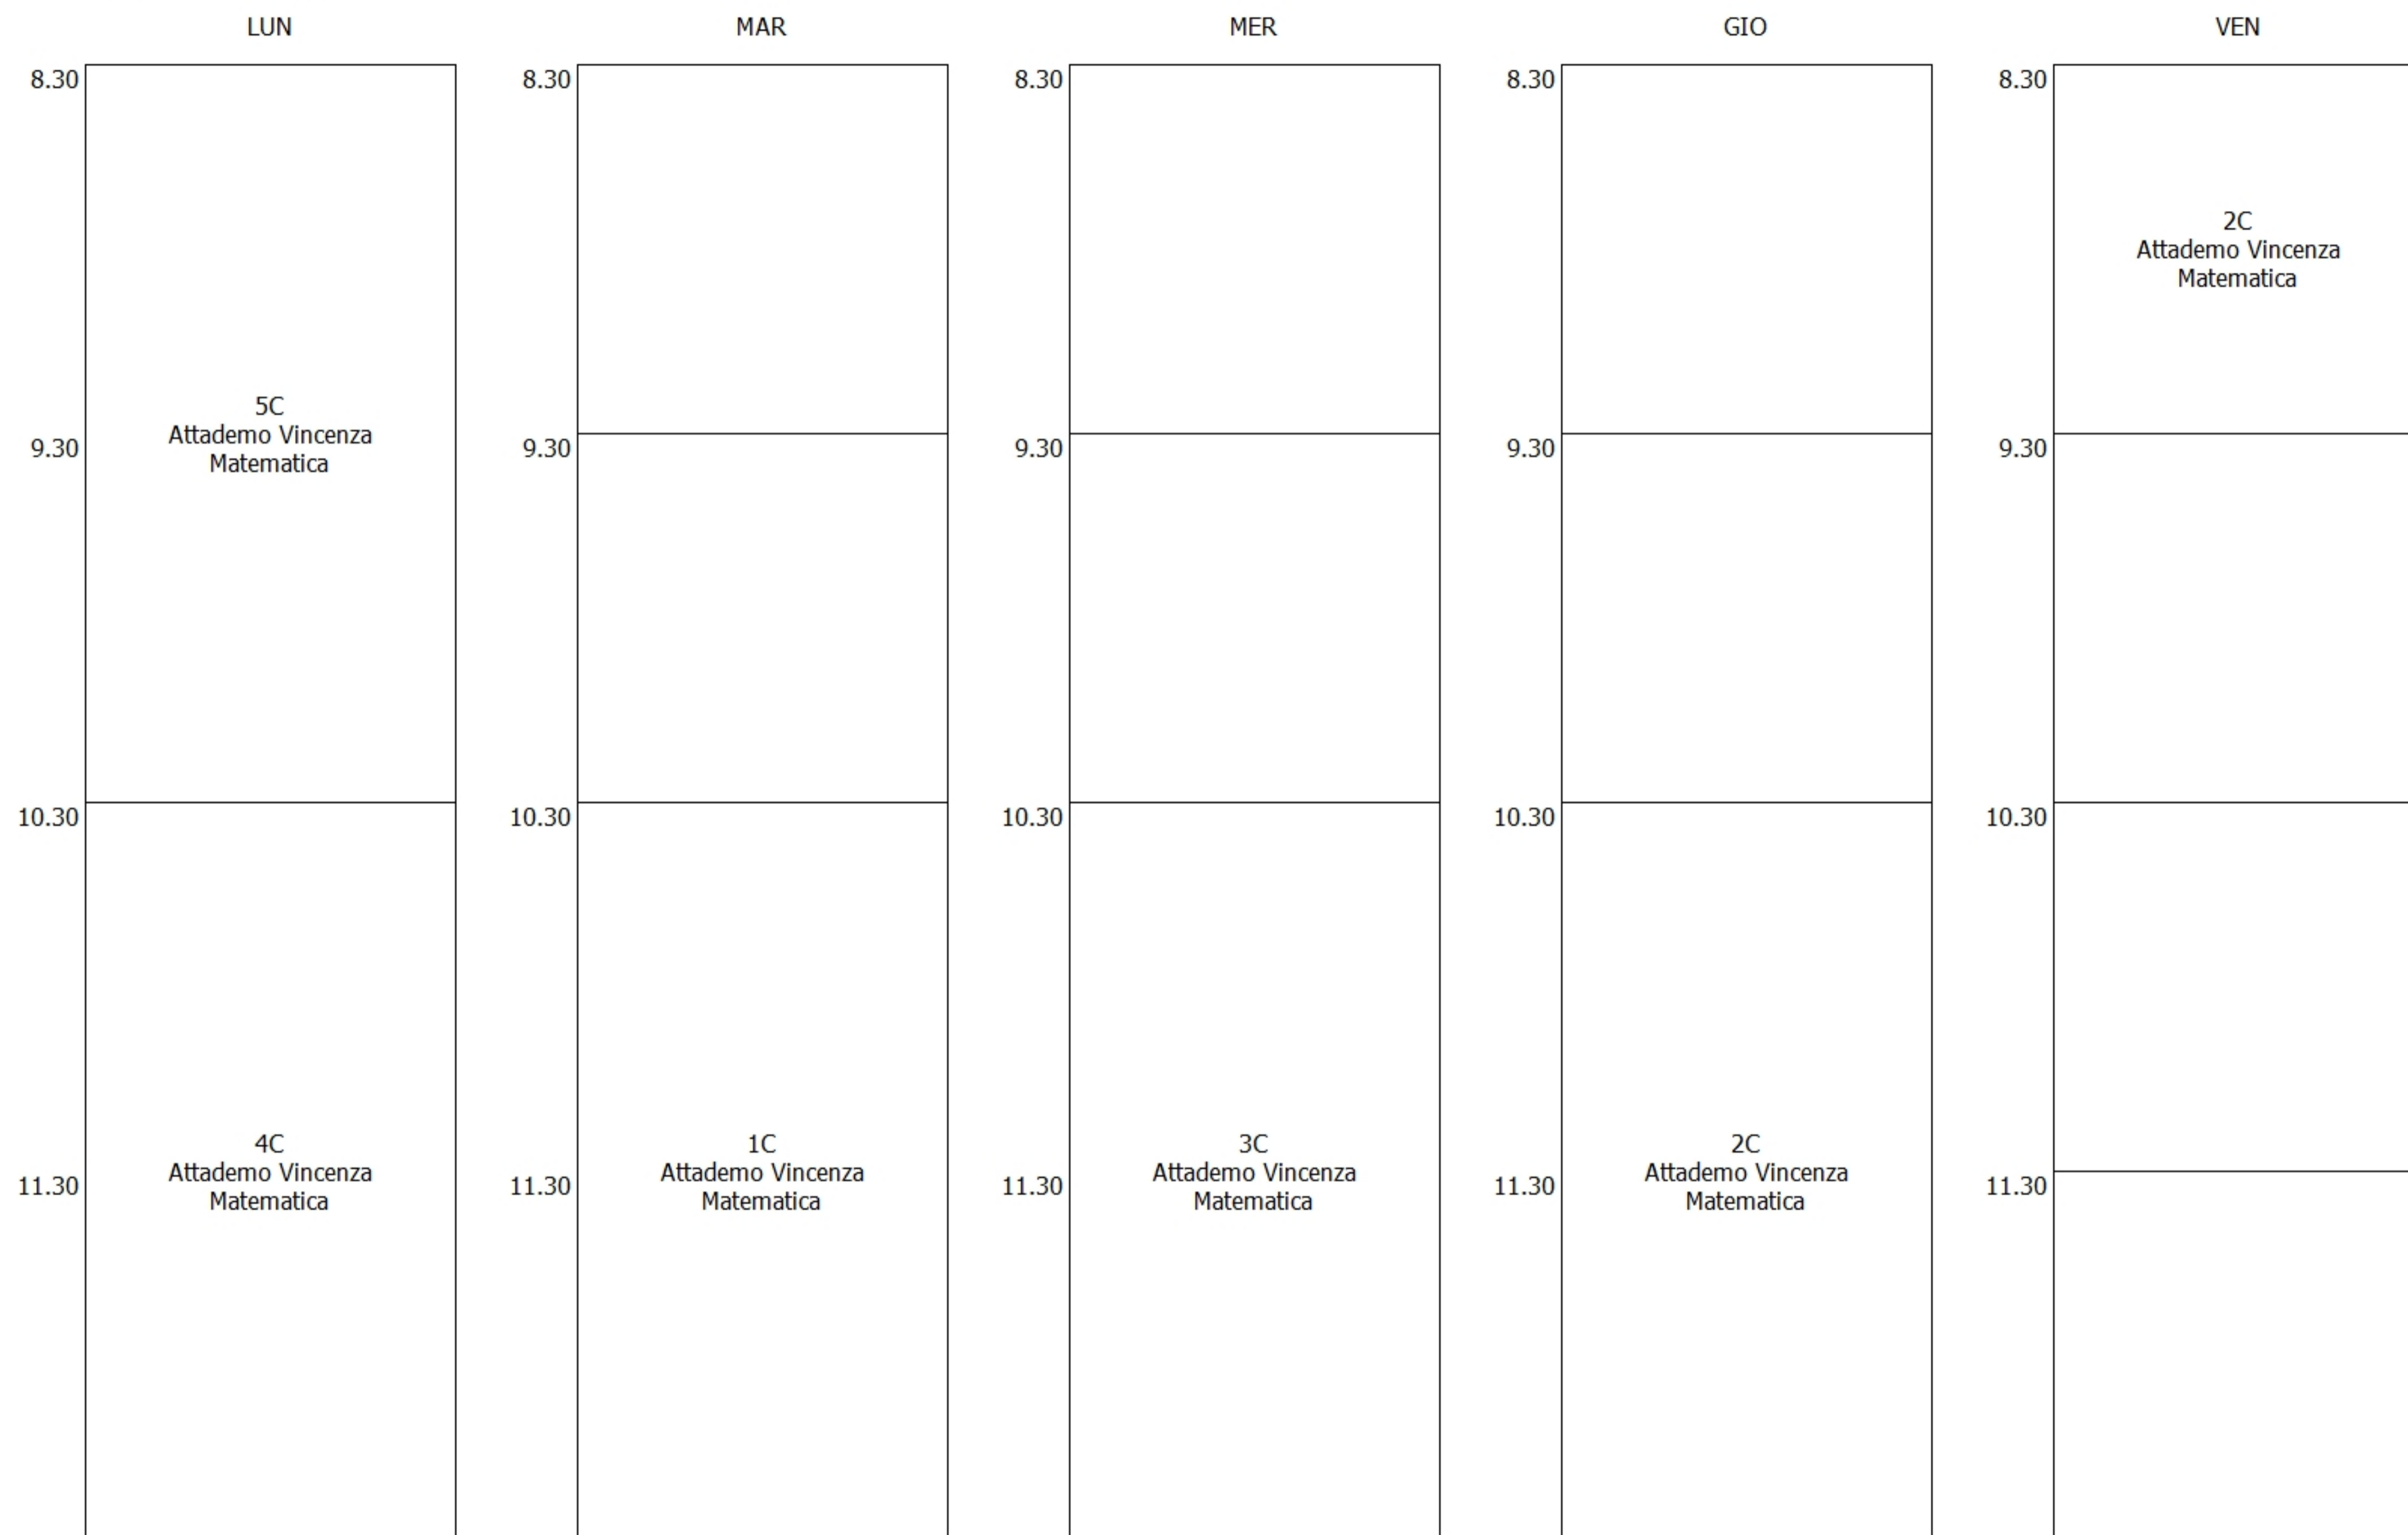

OCCUPAZIONE AULA - PP_P1_17- (11:00)

OCCUPAZIONE AULA - PP_P1_17.1- (11:00)

	LUN	MAR	MER	GIO	VEN
8.30	4D Di Riso Maria Matematica				
9.30	1D Di Riso Maria Matematica	2D Di Riso Maria Matematica	1D Docente 2_A040 - Scarciello Domenico Lab. TTRG		5D Di Riso Maria Matematica
10.30	3D Di Riso Maria Matematica			1D Di Riso Maria Matematica	4D Di Riso Maria Matematica
11.30			2D Di Riso Maria Matematica	5D Di Riso Maria Matematica	3D Di Riso Maria Matematica