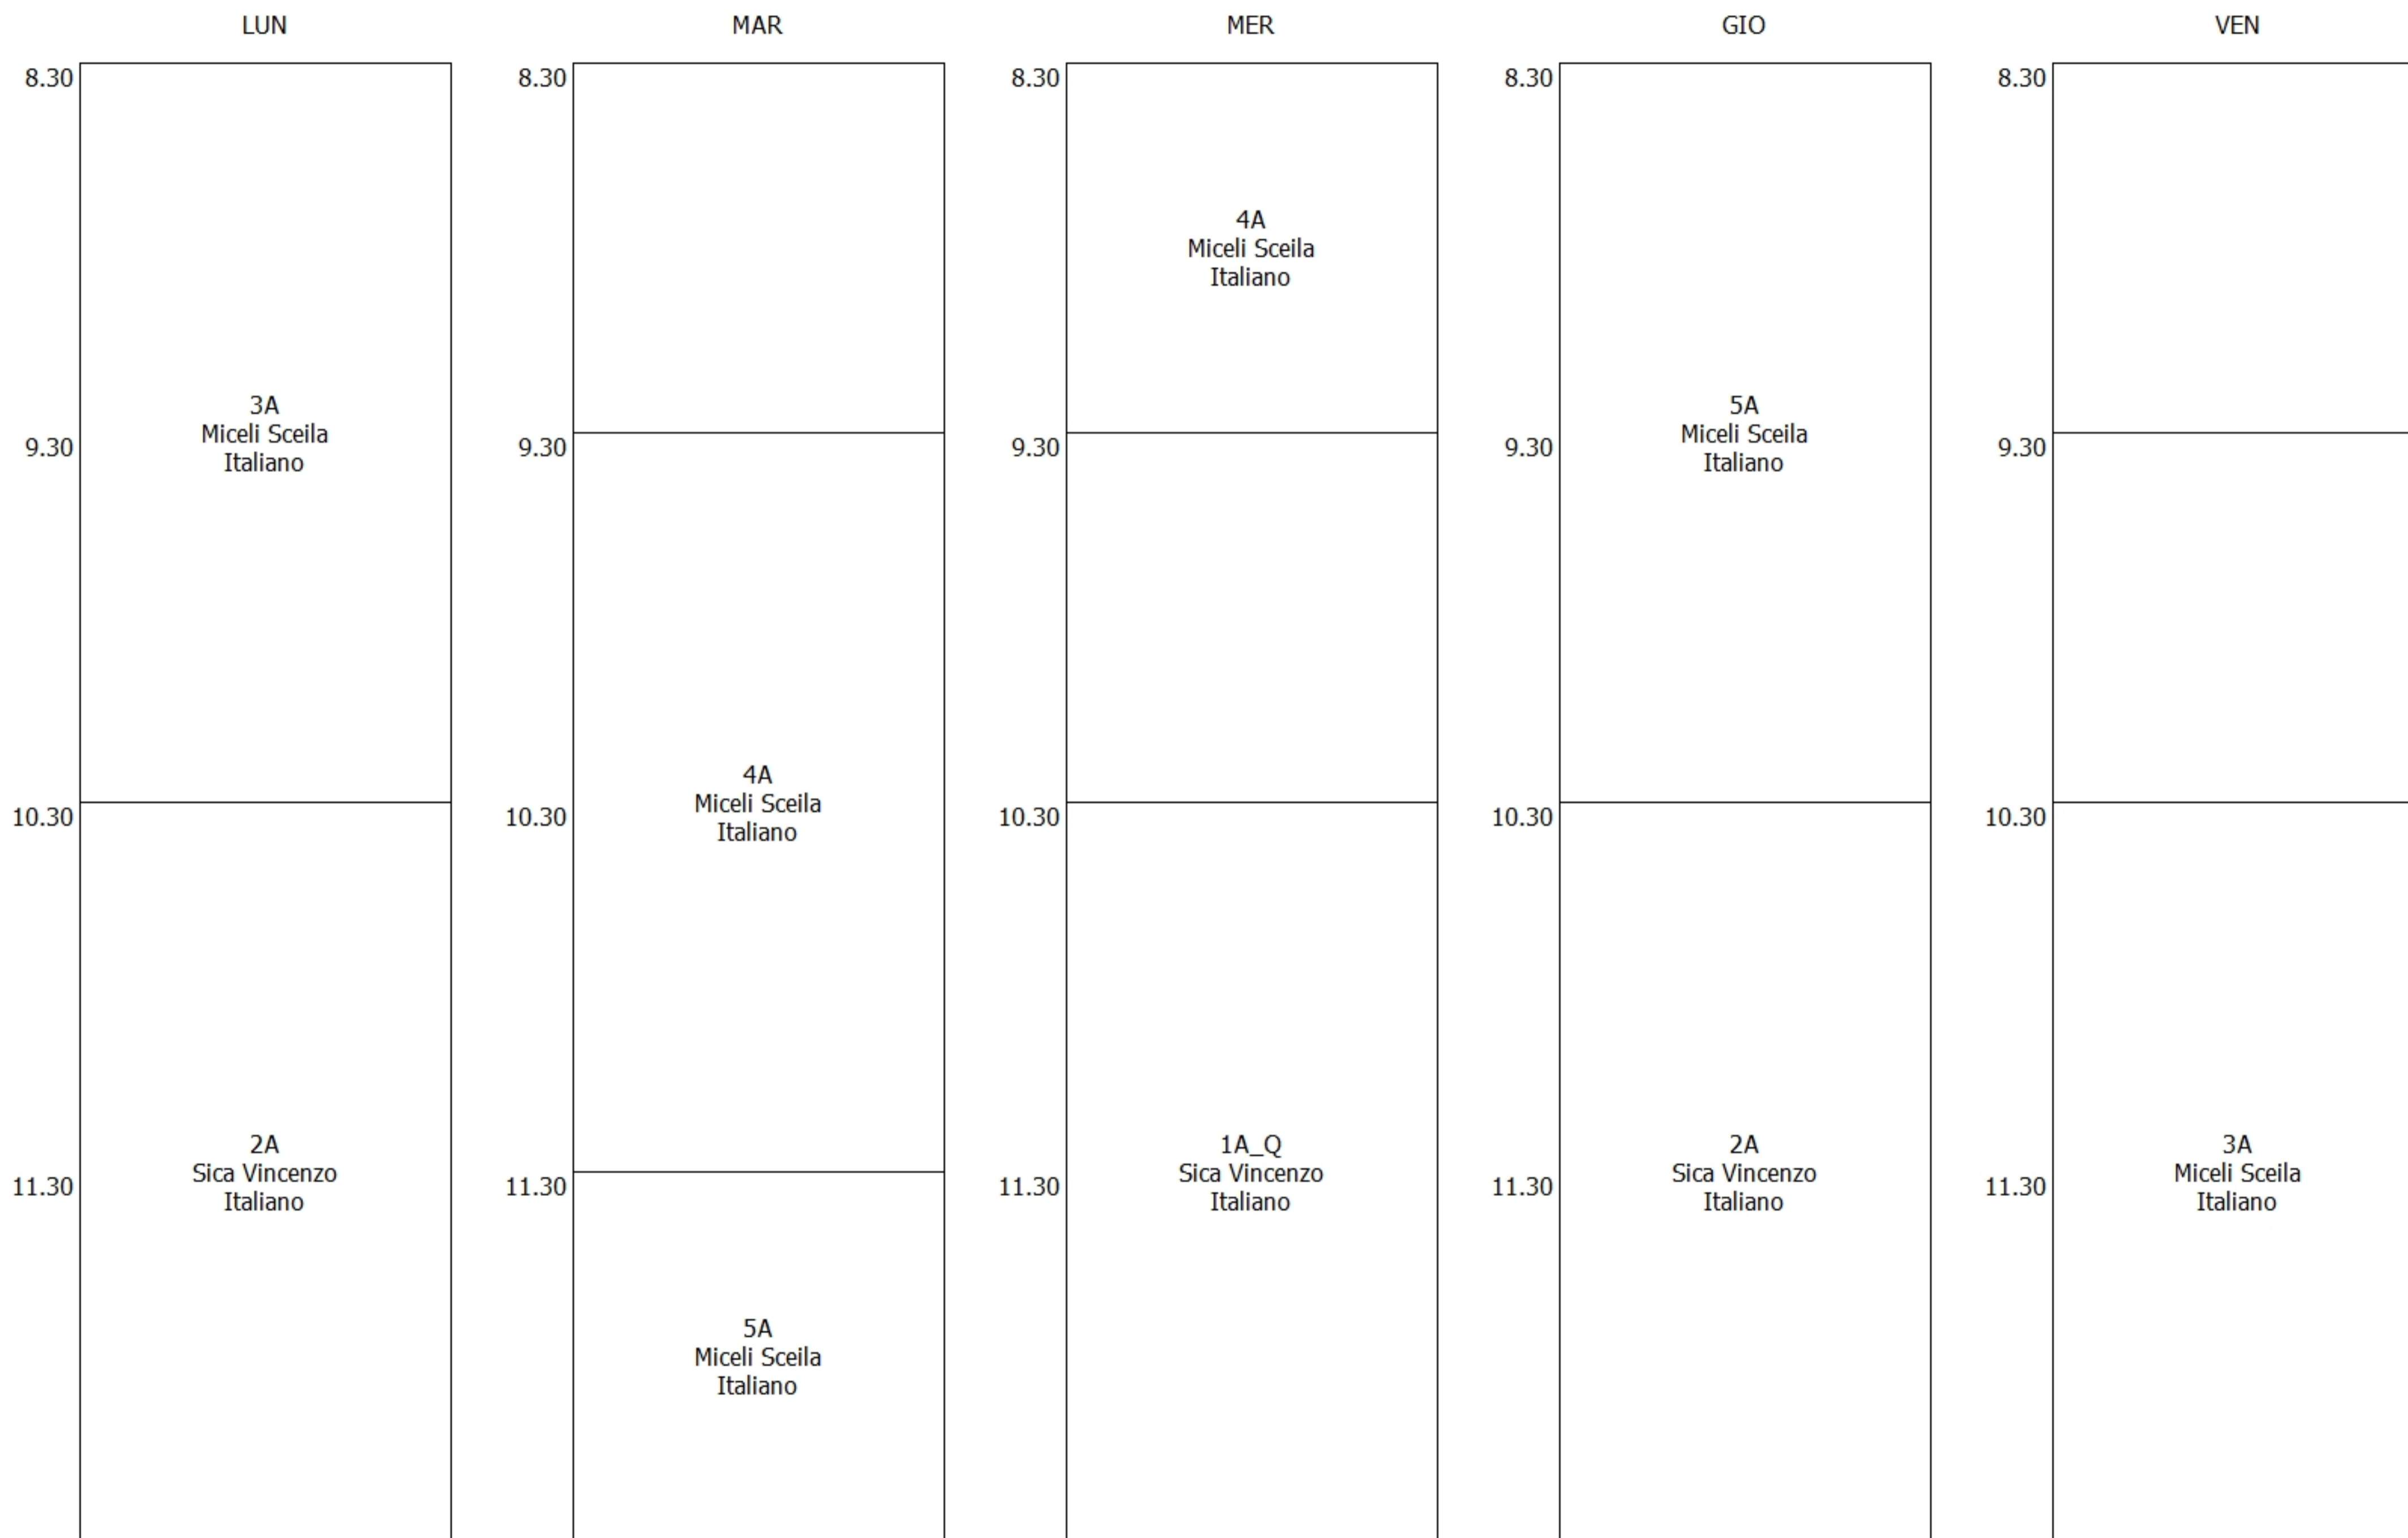

OCCUPAZIONE AULA - A2_PT_1- (16:00)

	LUN	MAR	MER	GIO	VEN
8.30	3D Catapano Michele Storia				4D Catapano Michele Storia
9.30		4D Catapano Michele Italiano	3D Catapano Michele Italiano		
10.30		1D Calabrese Carmela Italiano	1D Calabrese Carmela Storia	1D Calabrese Carmela Italiano	
11.30	5D Catapano Michele Italiano		5D Catapano Michele Storia	2D Calabrese Carmela Italiano	2D Calabrese Carmela Italiano
				1D Montoro Filomena (11h) Geografia	

OCCUPAZIONE AULA - A2_PT_2- (16:00)