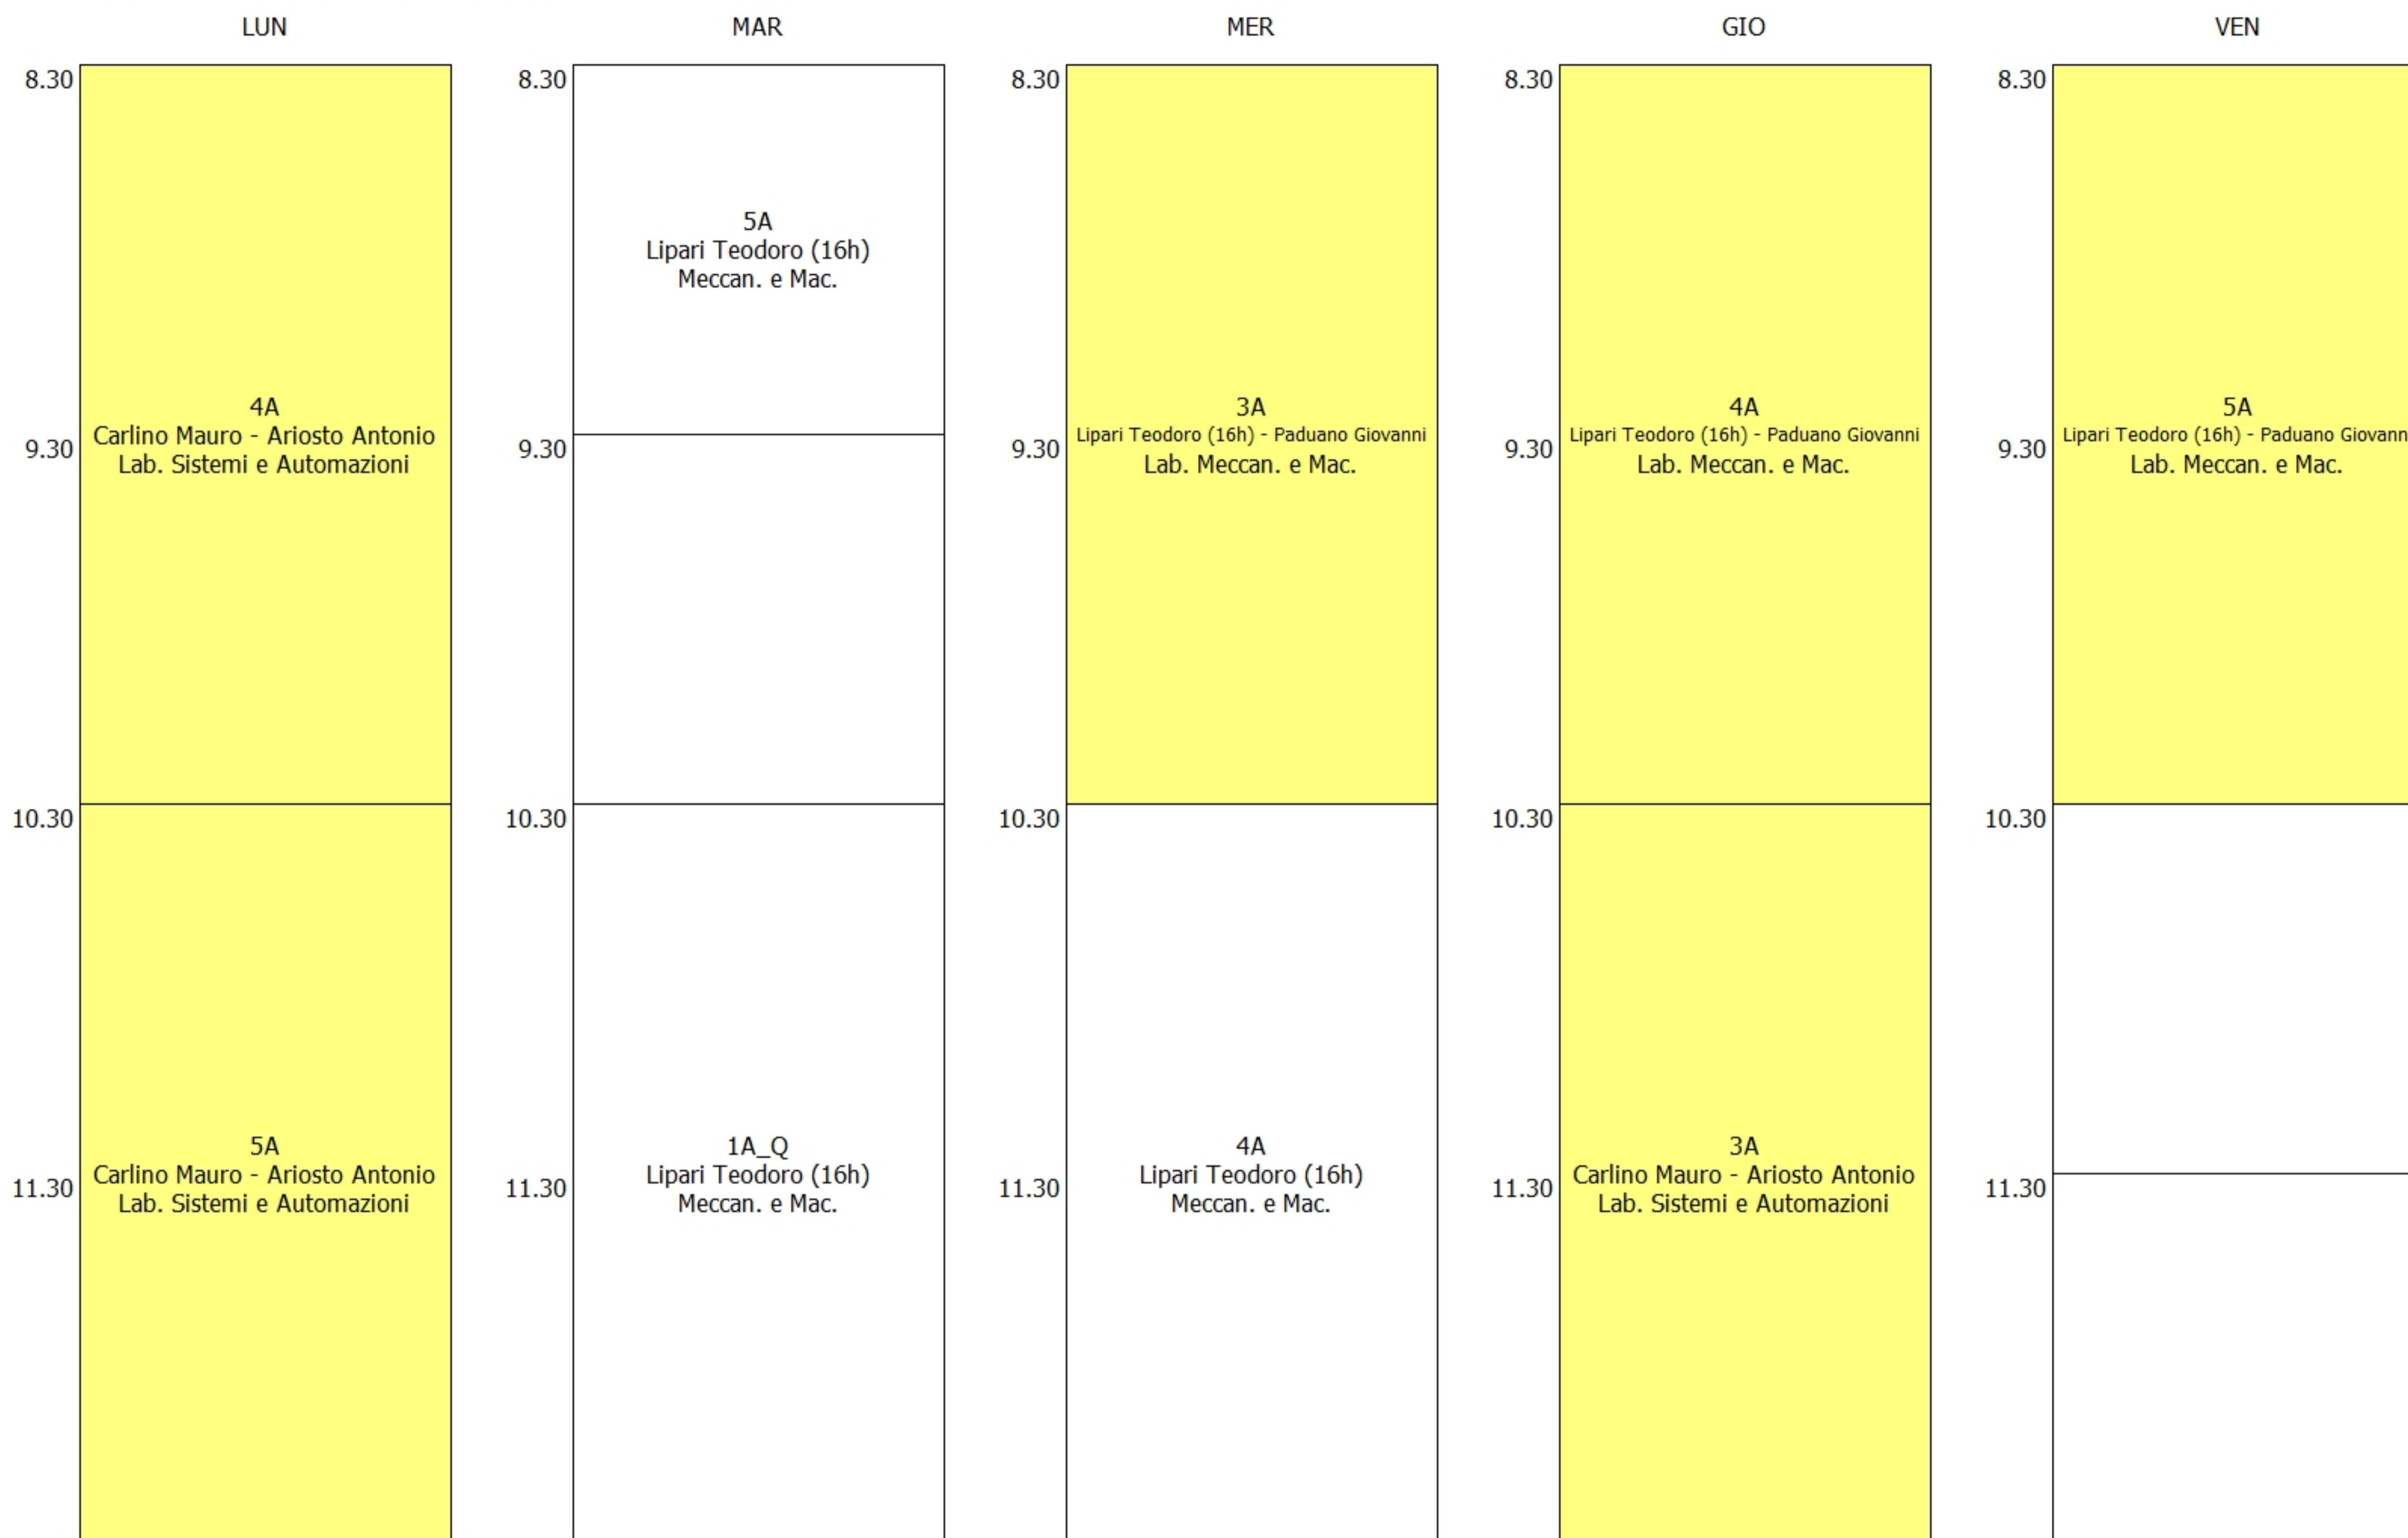

OCCUPAZIONE AULA - C_Lab. Meccatronica (17:00)