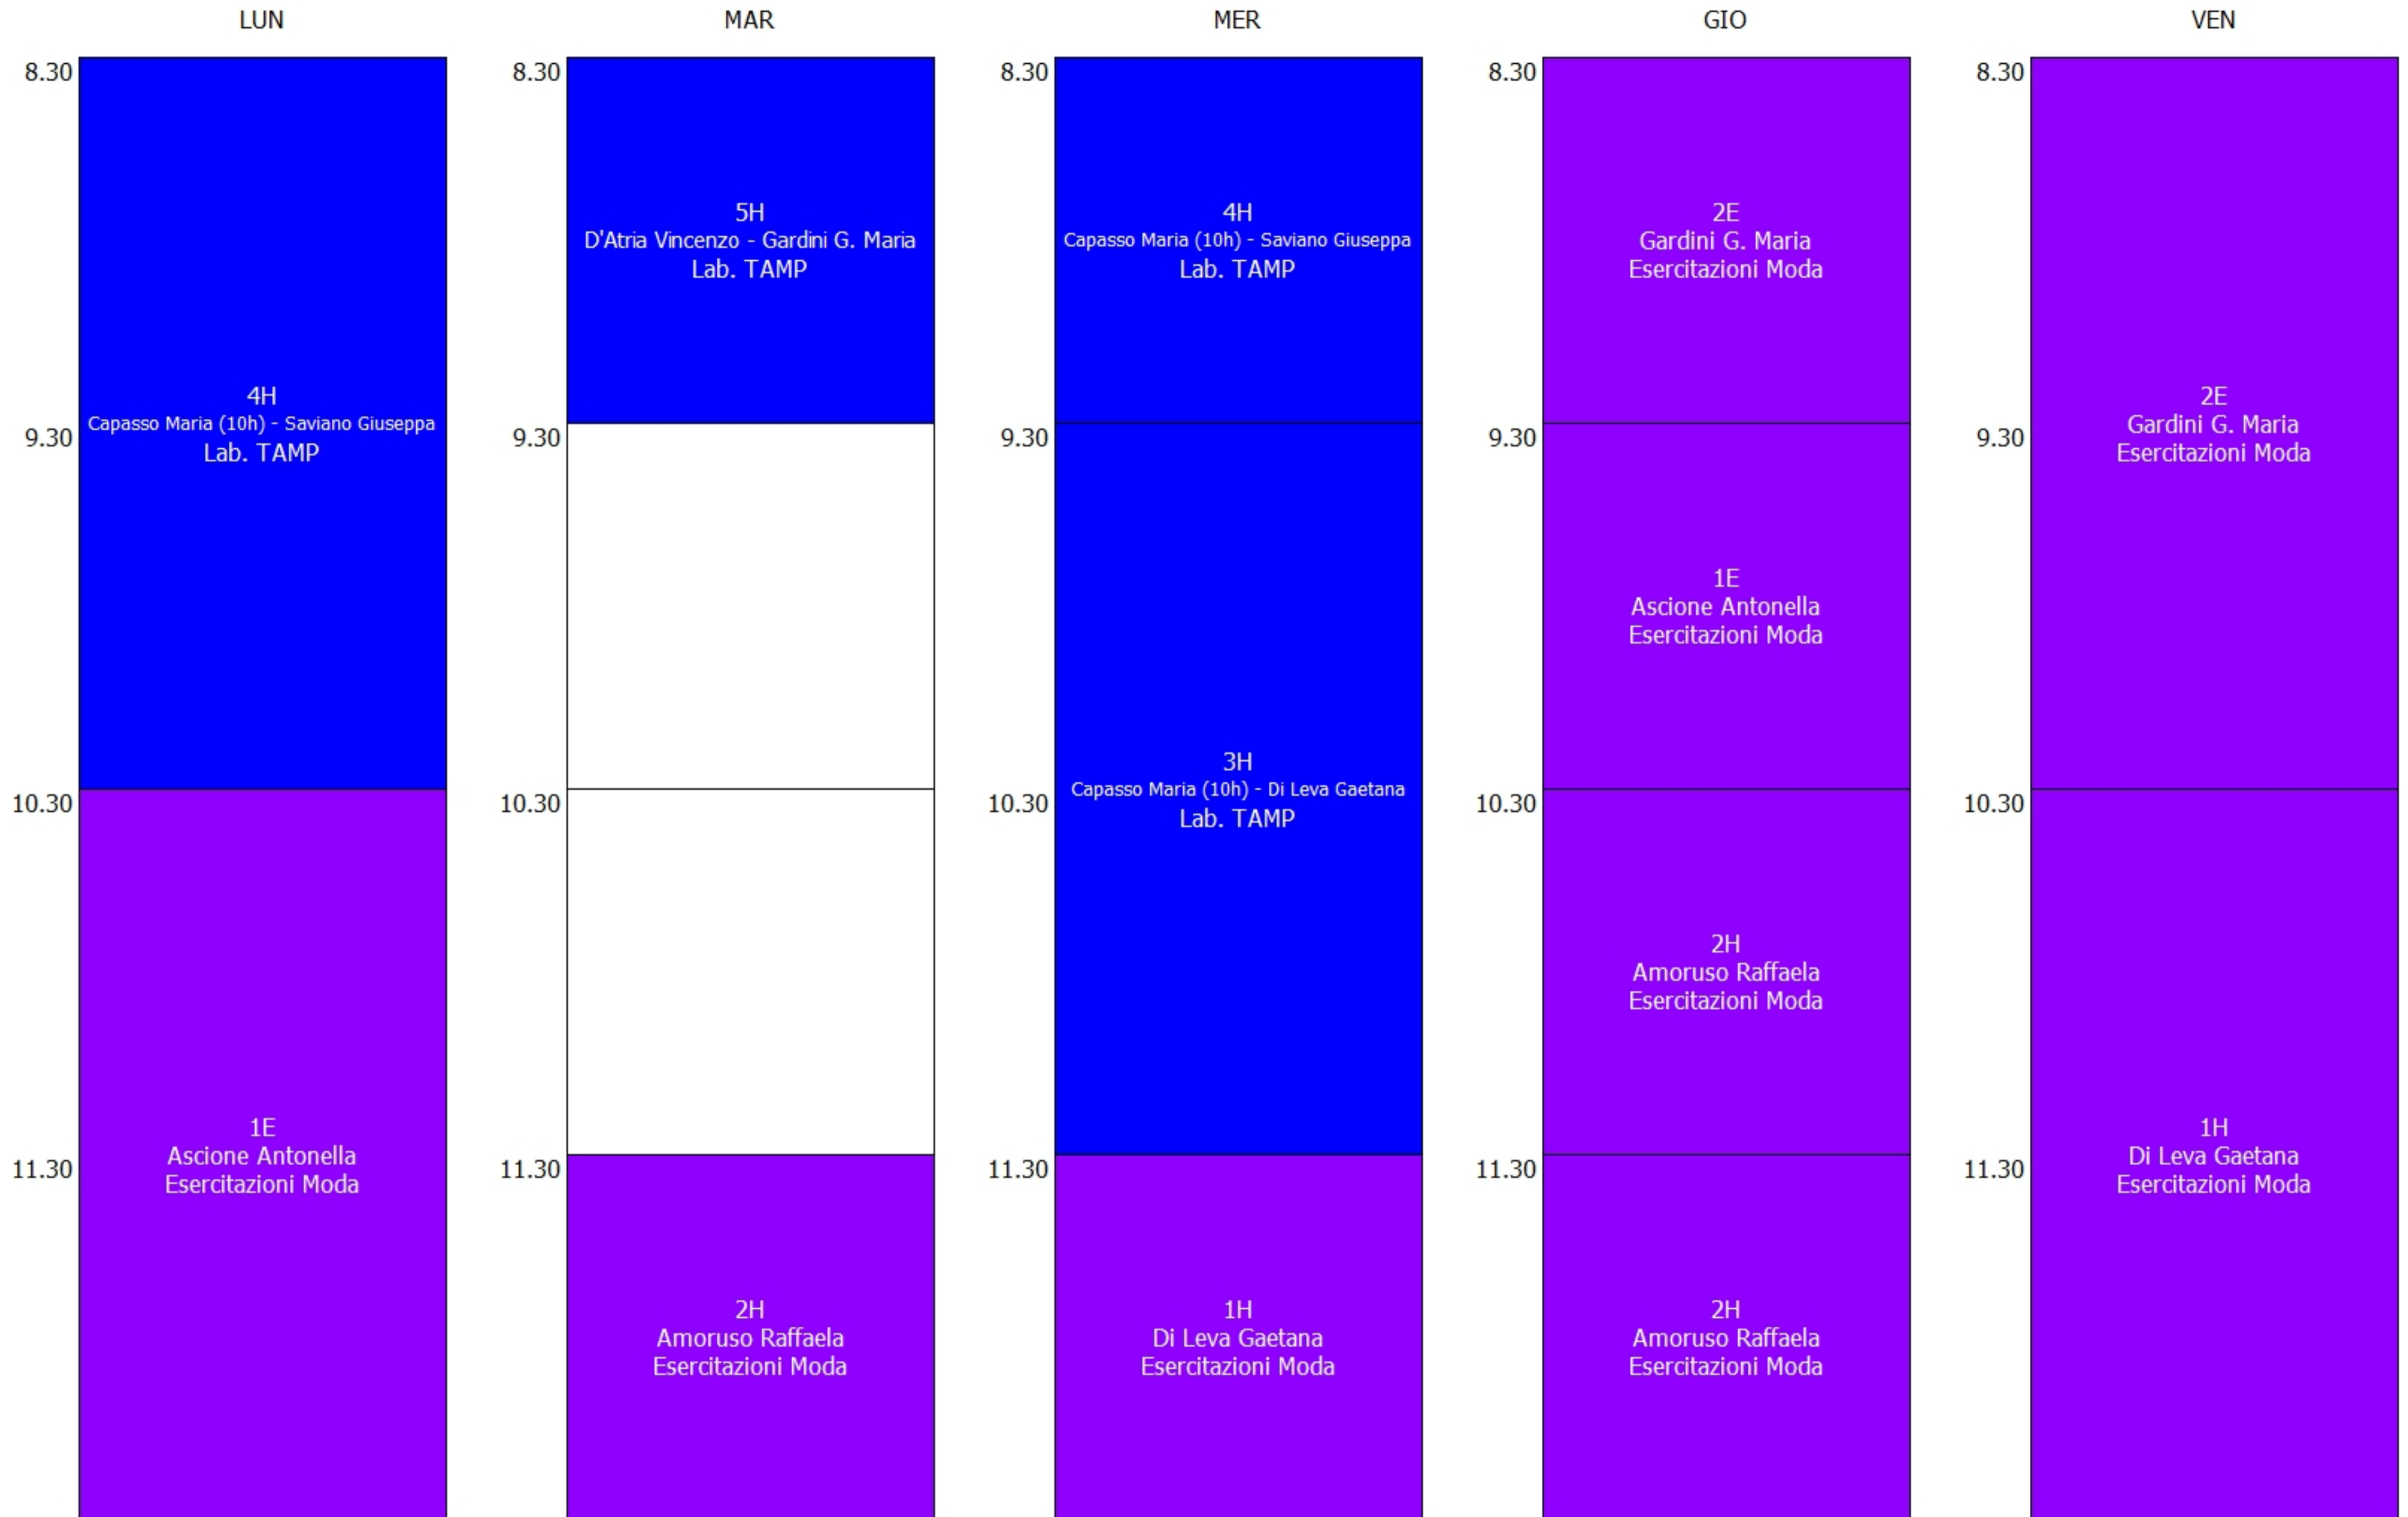

ISTITUTO DI ISTRUZIONE SUPERIORE "G.MARCONI" - TORRE ANNUNZIATA
orario provvisorio in vigore dal 16/09/2024

OCCUPAZIONE AULA - M_Lab. Realizzazione 3 (18:00)