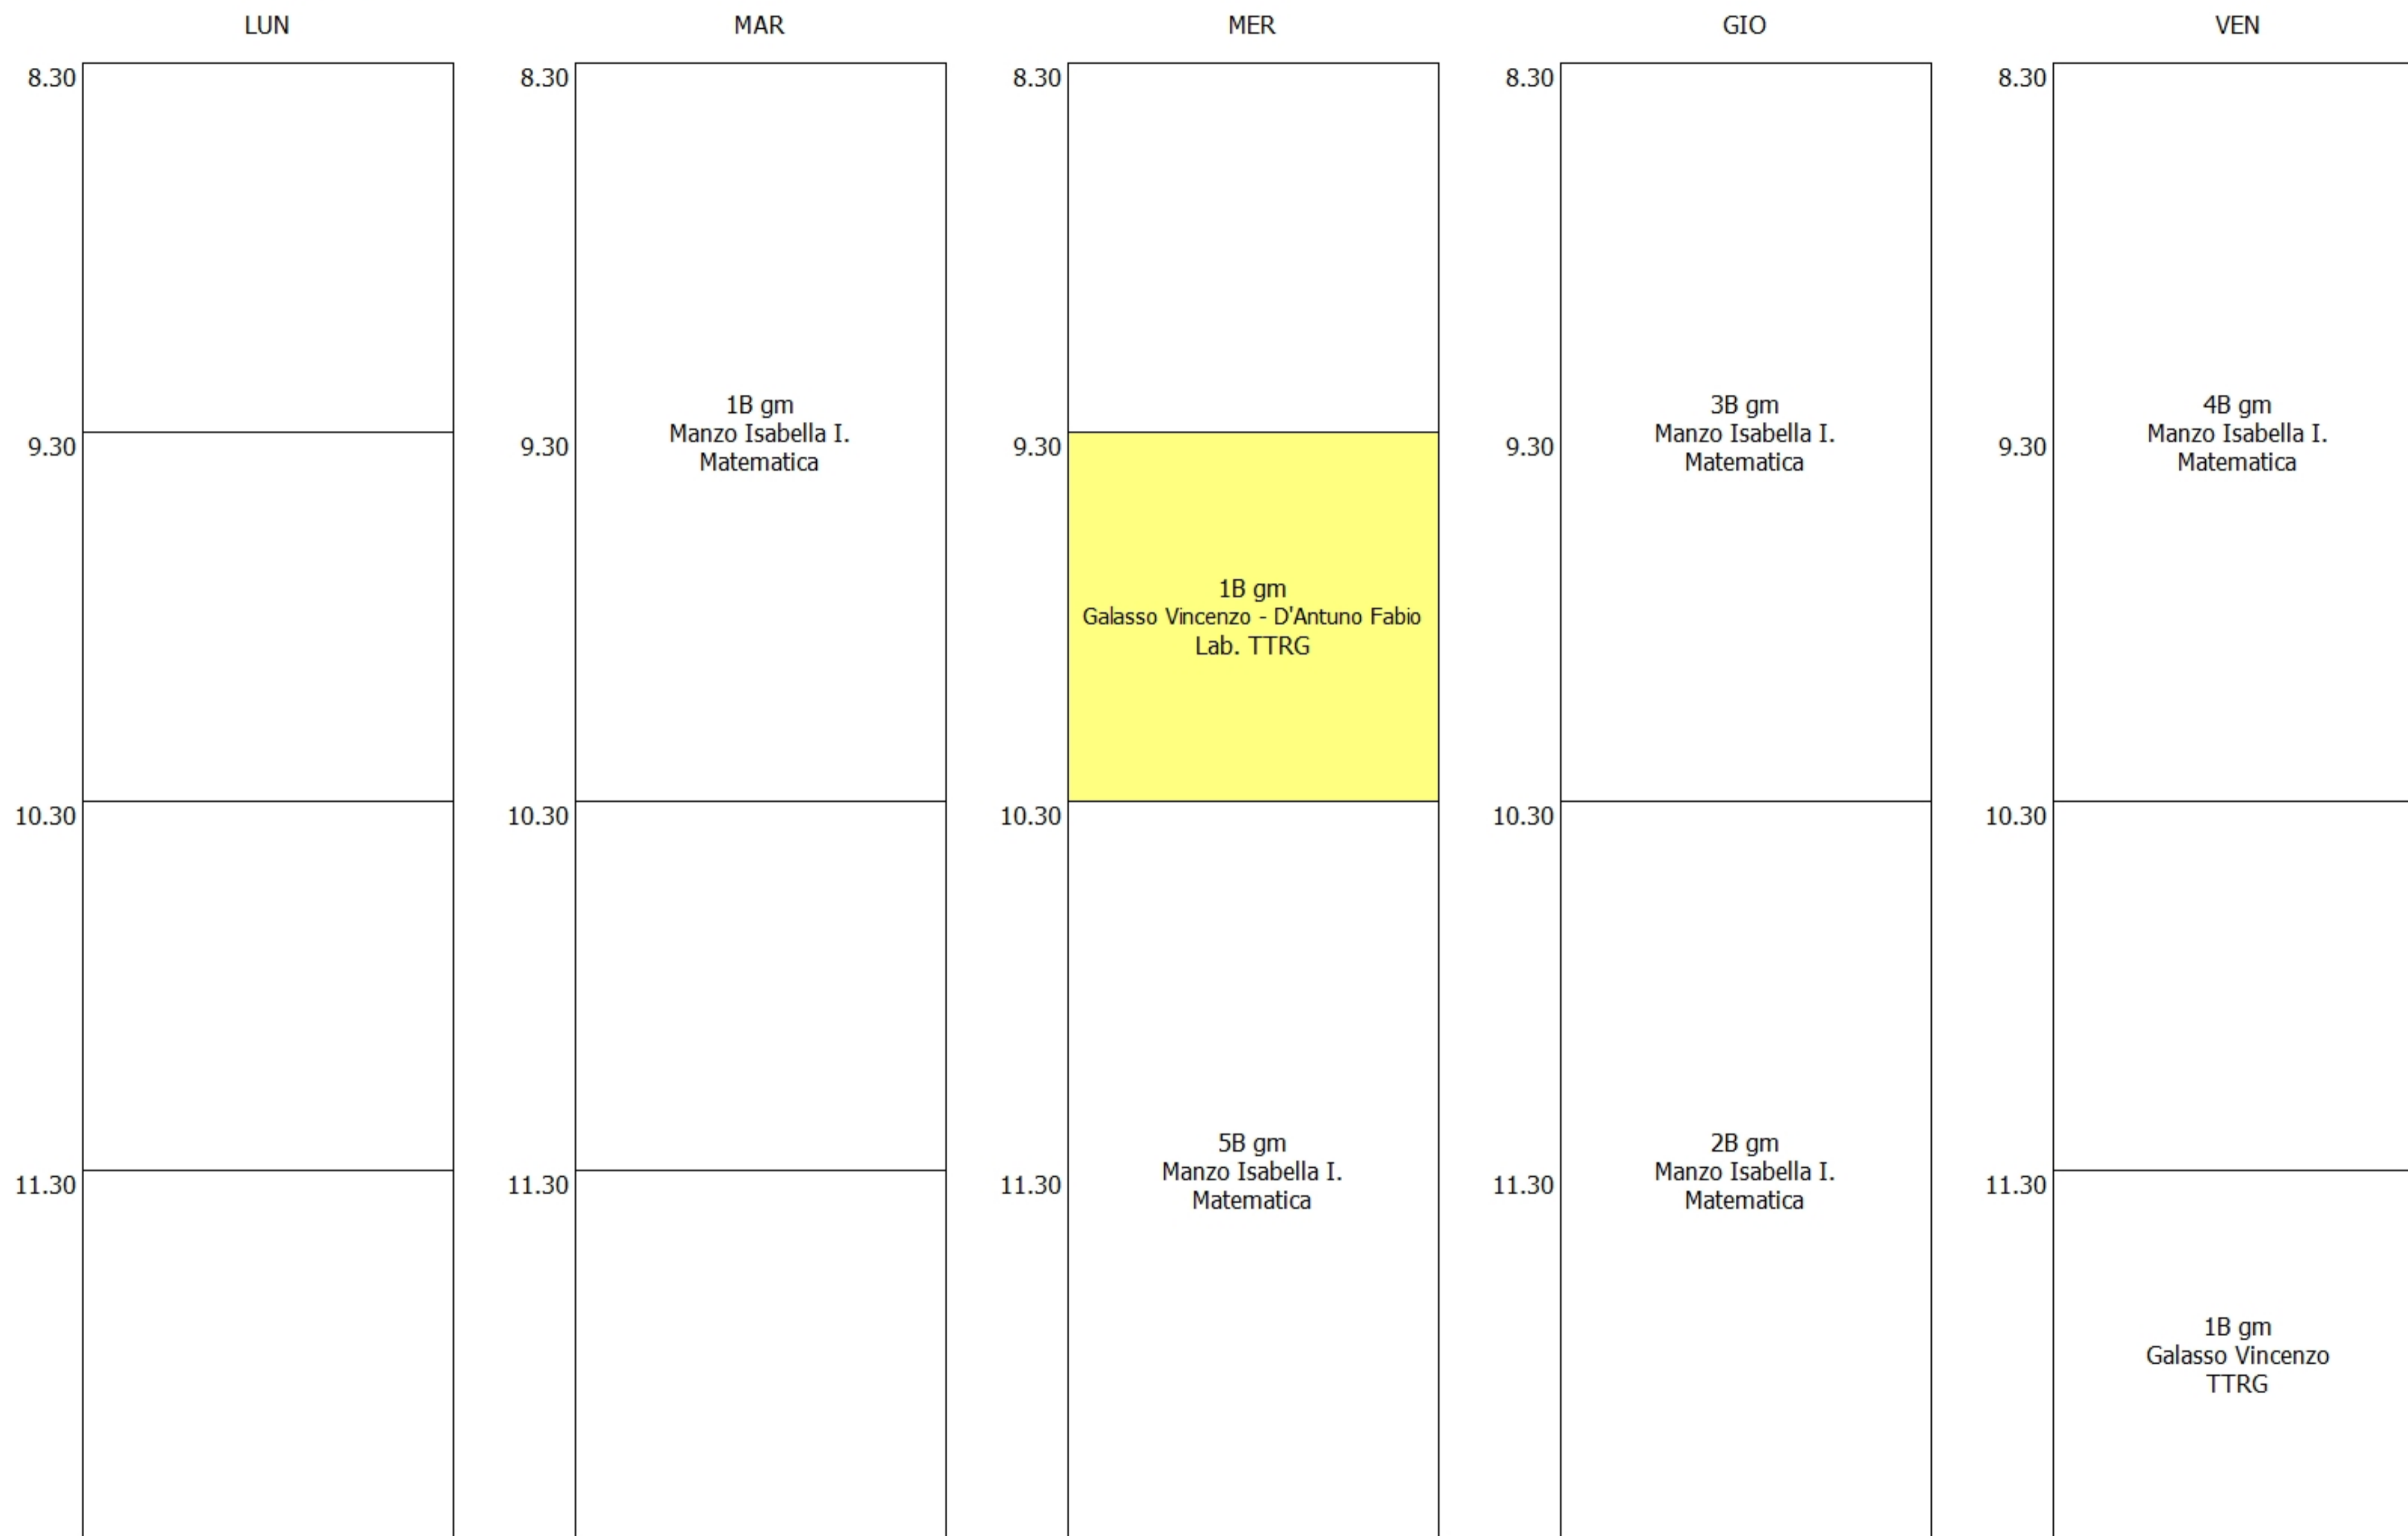

OCCUPAZIONE AULA - PP_P1_15- (13:00)

	LUN	MAR	MER	GIO	VEN
8.30					
9.30	5B sw Cipriano Giuseppe Matematica	4B sw Cipriano Giuseppe Matematica	1B sw Cipriano Giuseppe Matematica	3B sw Cipriano Giuseppe Matematica	
10.30	2B sw Cipriano Giuseppe Matematica		1B sw Galasso Vincenzo - D'Antuno Fabio Lab. TTRG		1B sw Galasso Vincenzo TTRG
11.30		2B sw Cipriano Giuseppe Matematica			

OCCUPAZIONE AULA - PP_P1_16- (12:00)