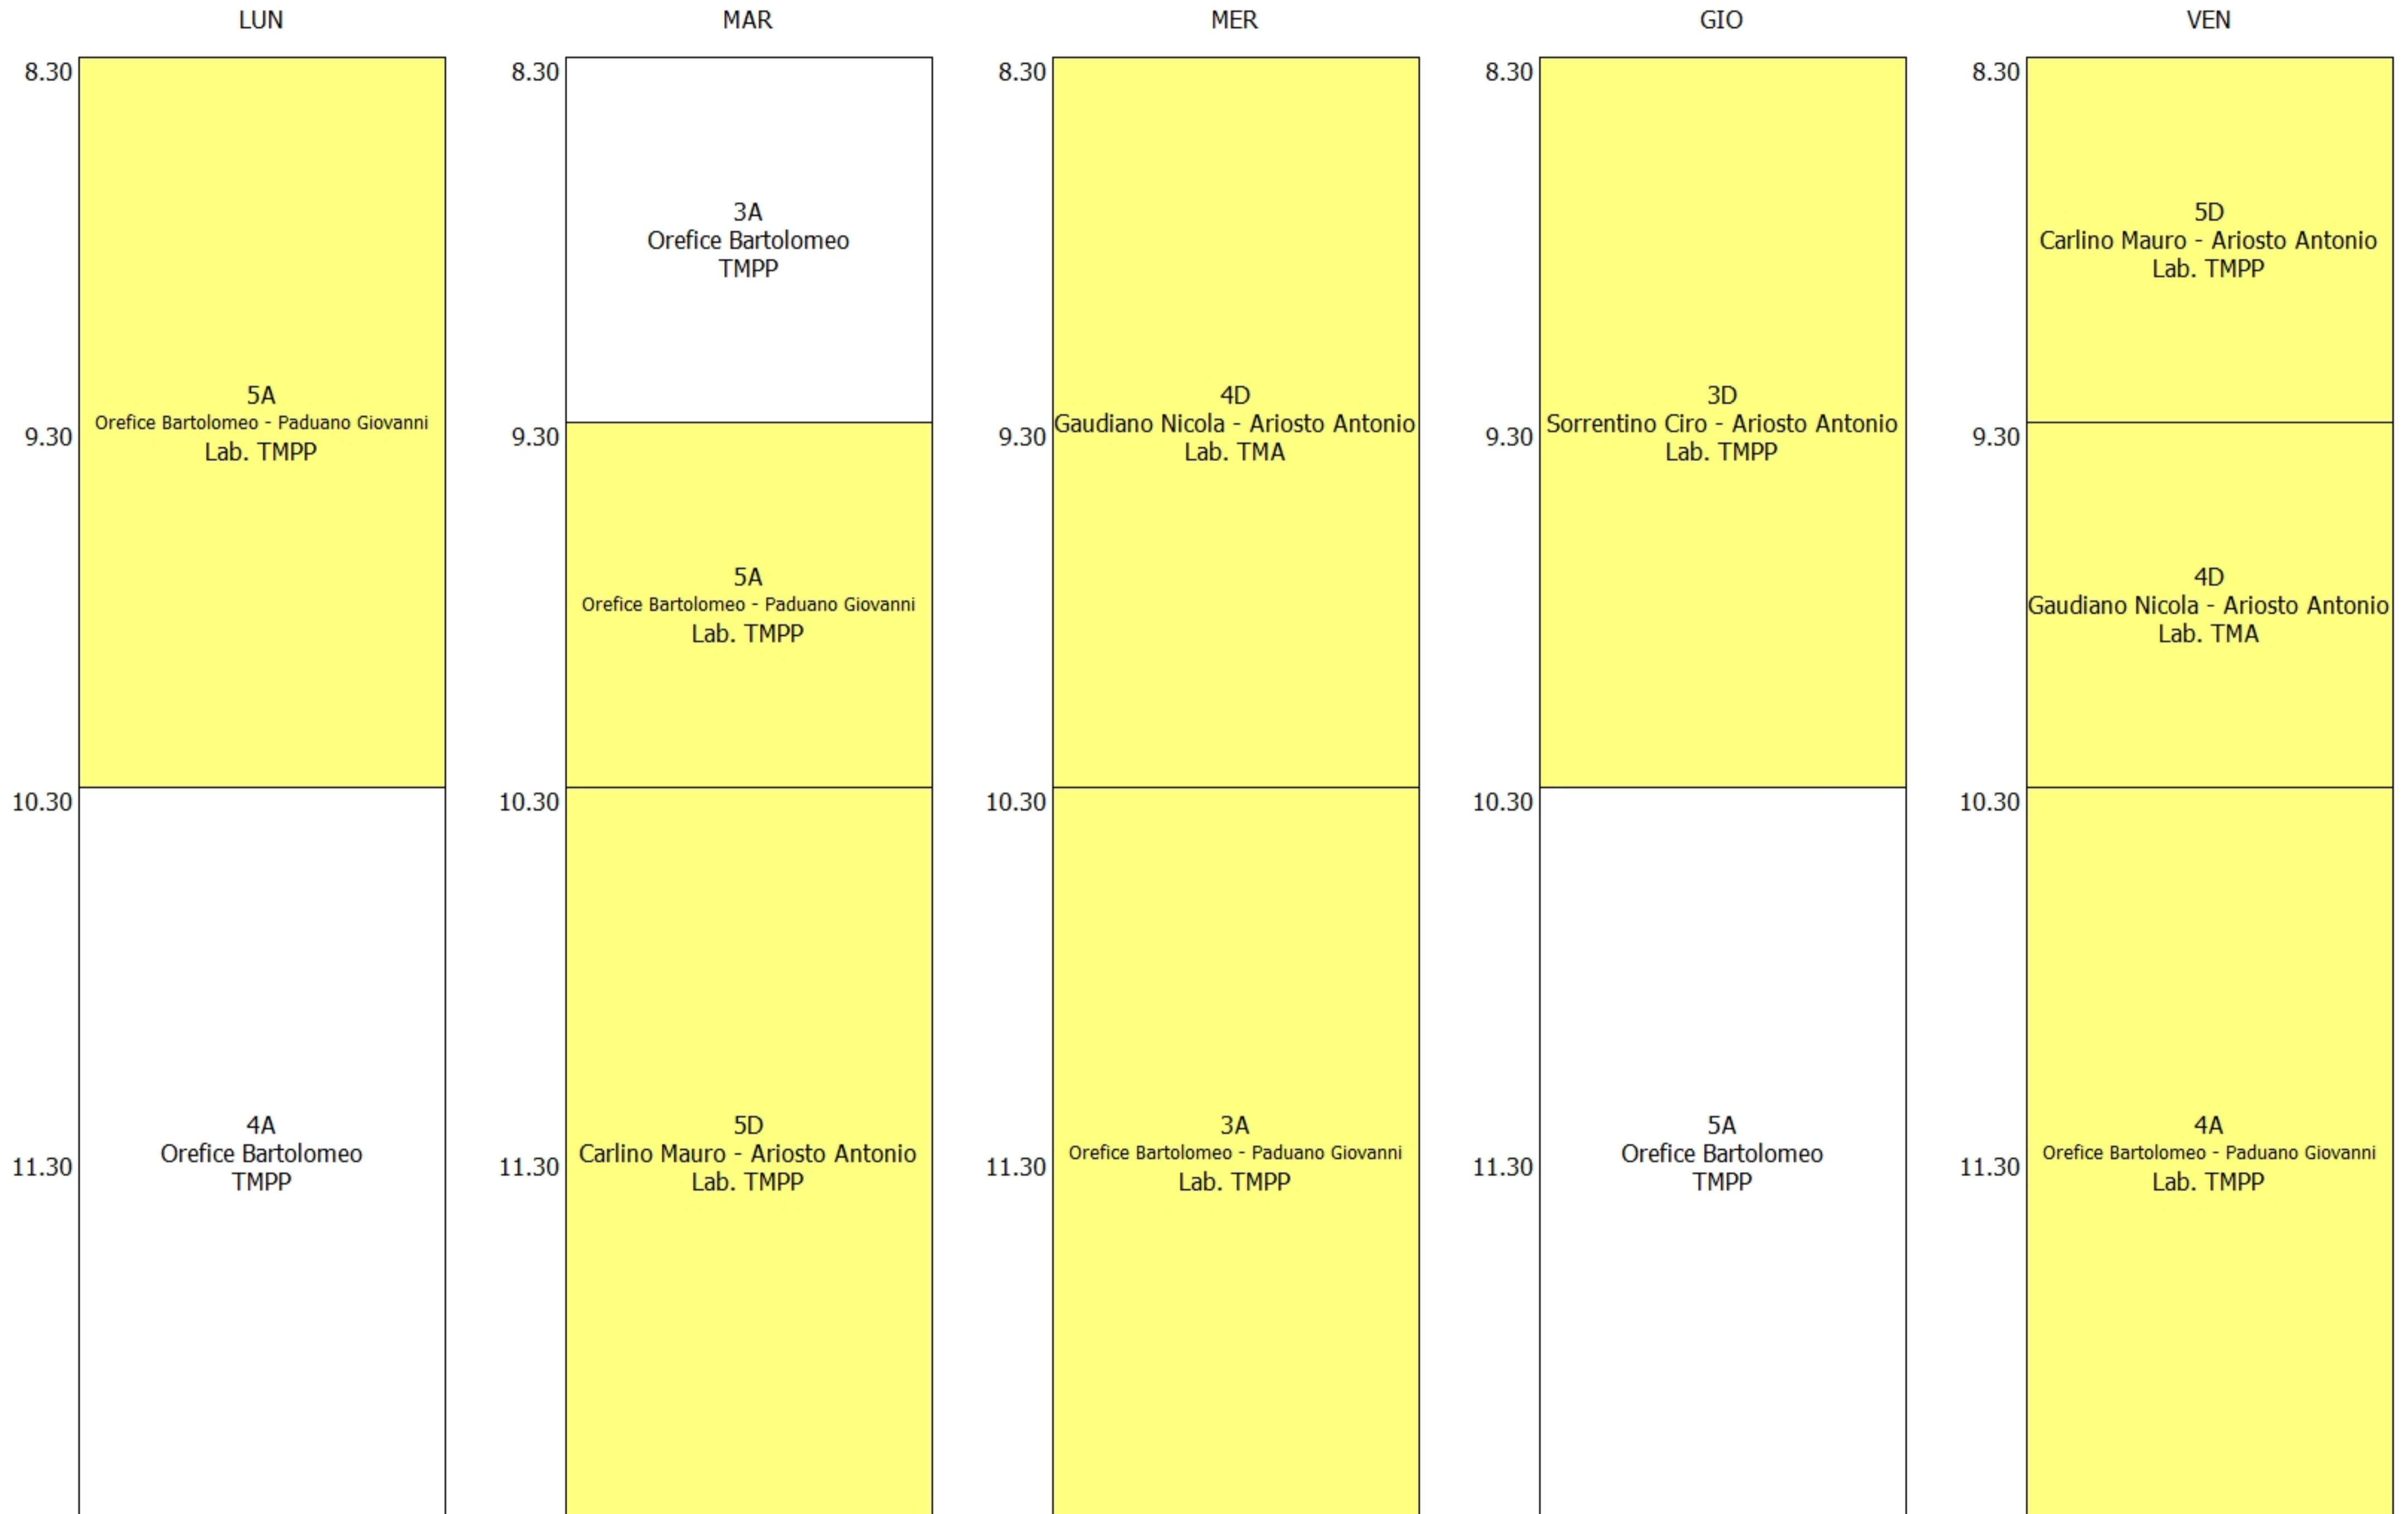

OCCUPAZIONE AULA - Lab. Meccanica (20:00)

OCCUPAZIONE AULA - M_31 (17:00)

	LUN	MAR	MER	GIO	VEN
8.30	2E Bifulco Concetta Italiano	2E Bifulco Concetta Italiano		2H Cuomo Luigi (14h) Diritto	
9.30	2E Cuomo Luigi (14h) Diritto	3E Francese Danila Inglese	1H Bifulco Concetta Italiano	3E Francese Danila Inglese	2H Bifulco Concetta Italiano
10.30				1H Cuomo Luigi (14h) Diritto	5E D'Atria Vincenzo TAMP
11.30	2E Francese Danila Inglese	1E Bifulco Concetta Italiano		1E Cuomo Luigi (14h) Diritto	2E Francese Danila Inglese