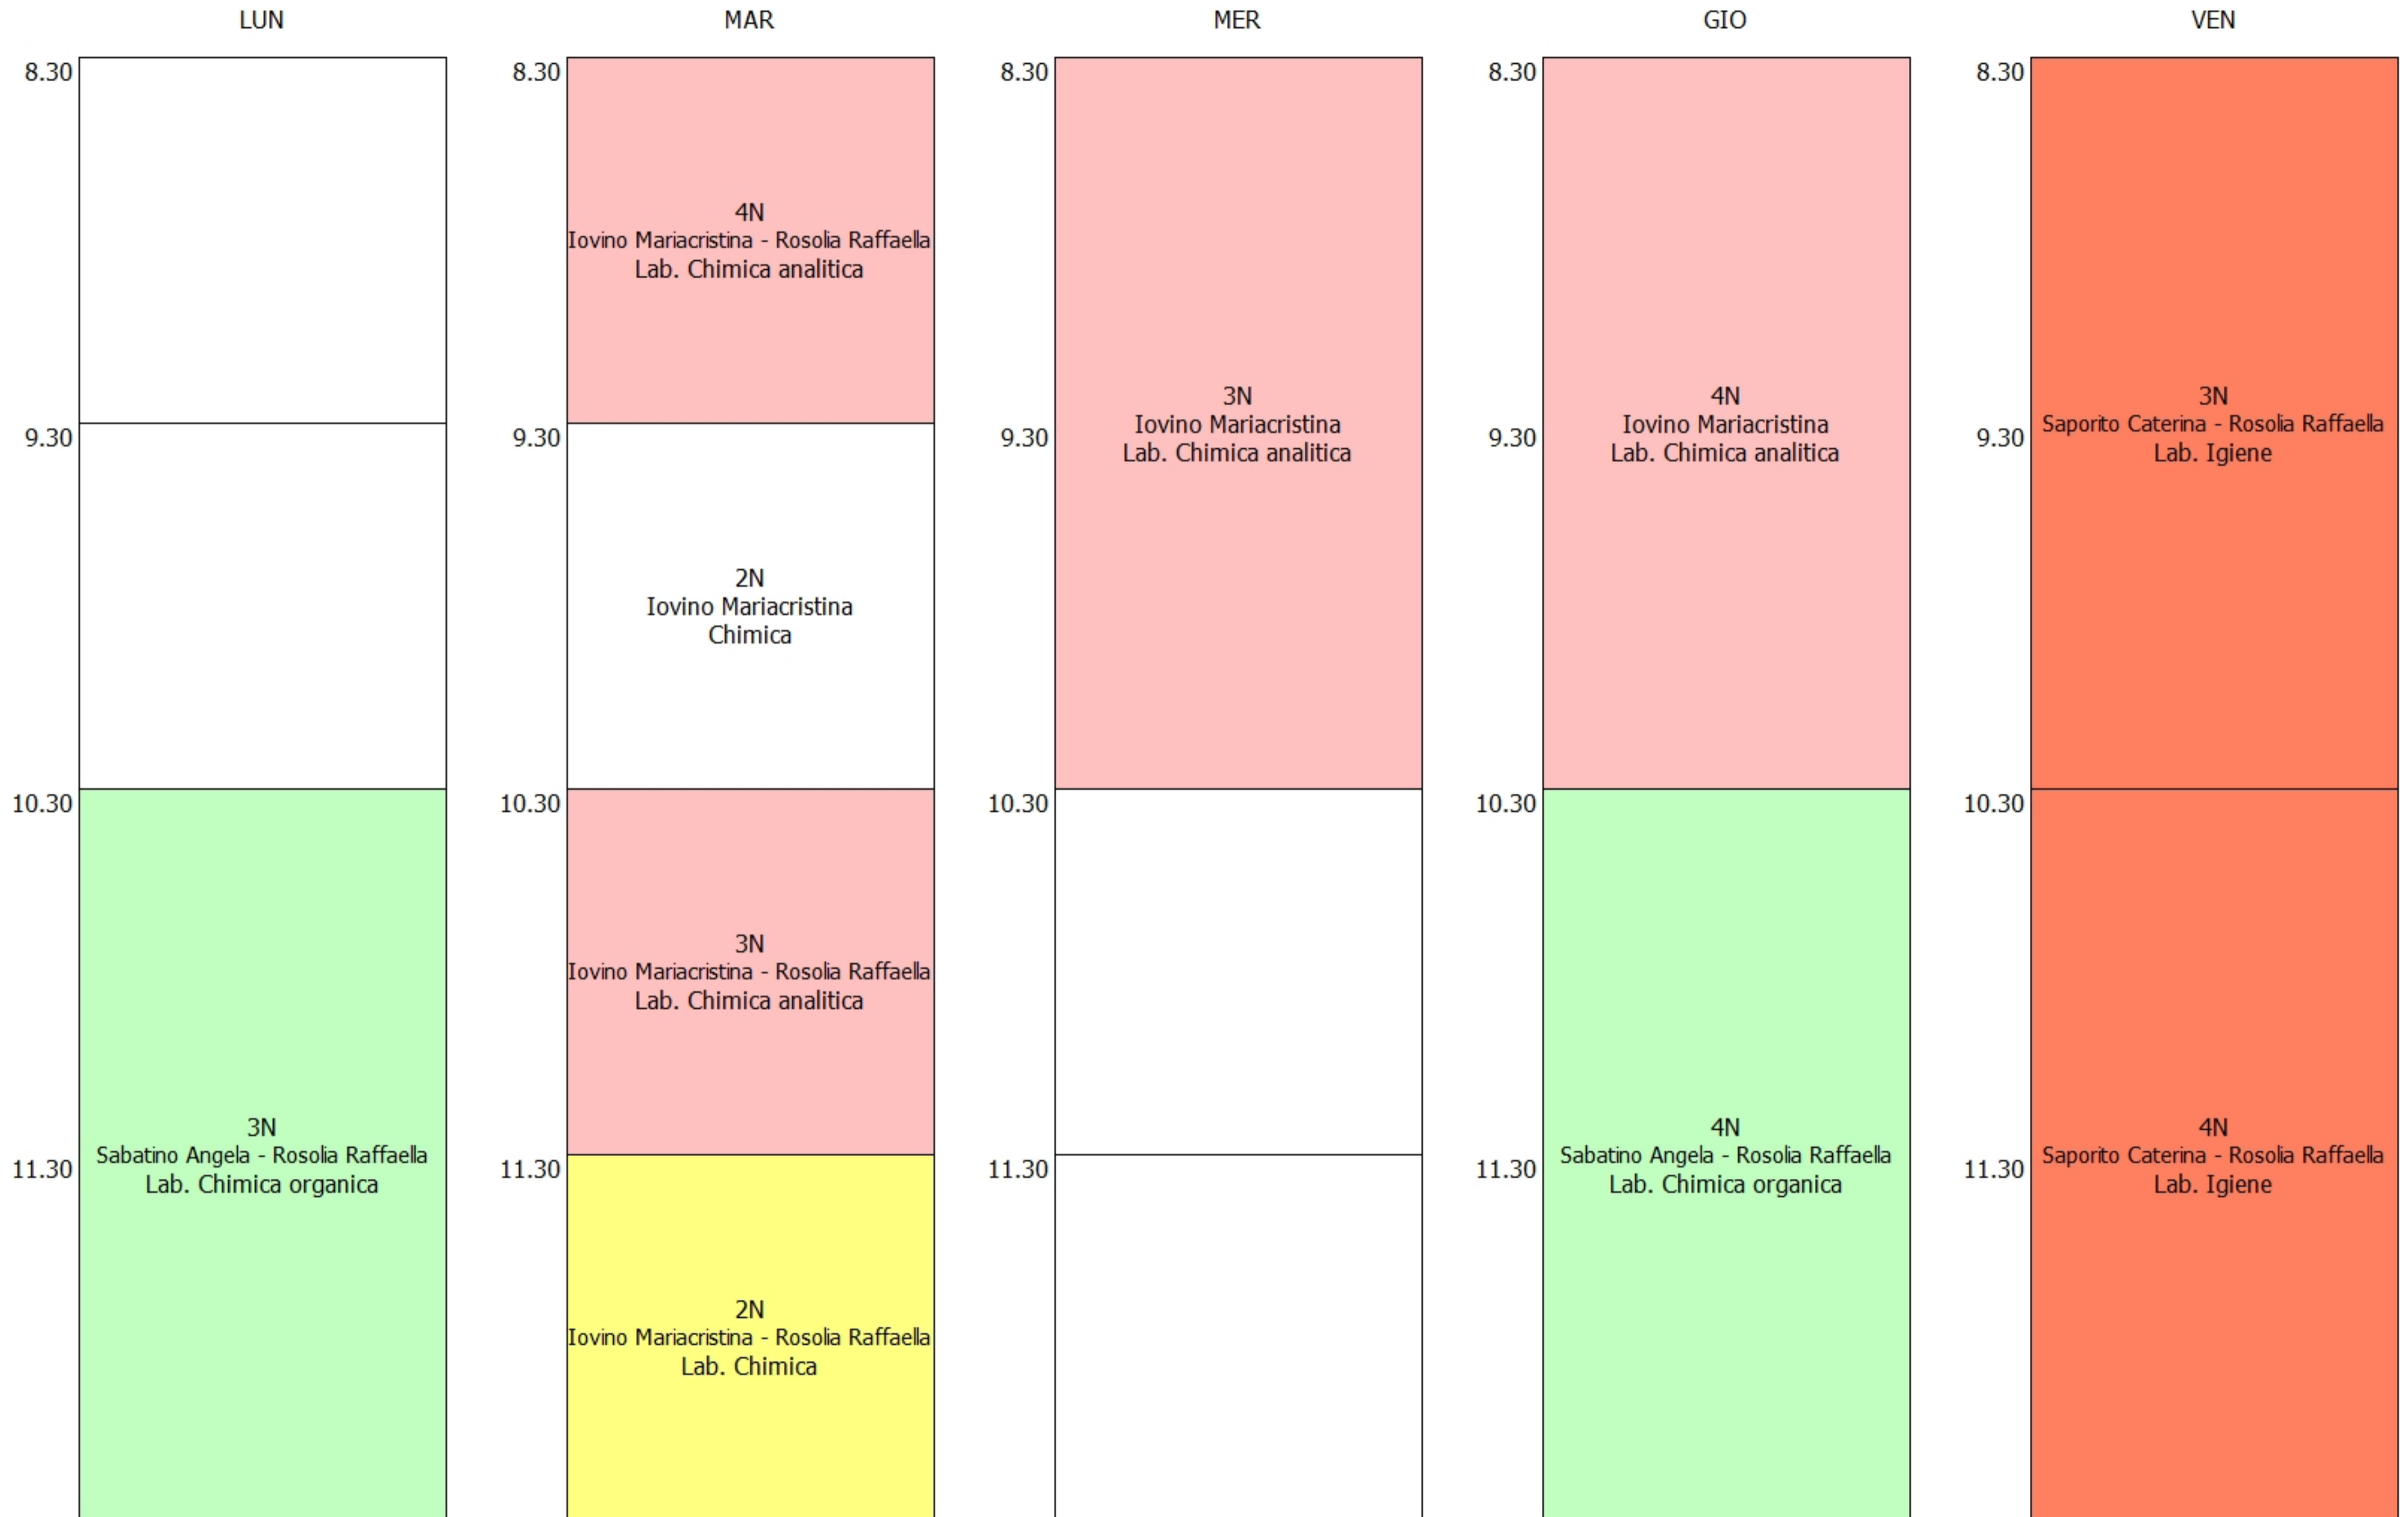

OCCUPAZIONE AULA - PP_PT_Lab. Chimica 2 (16:00)