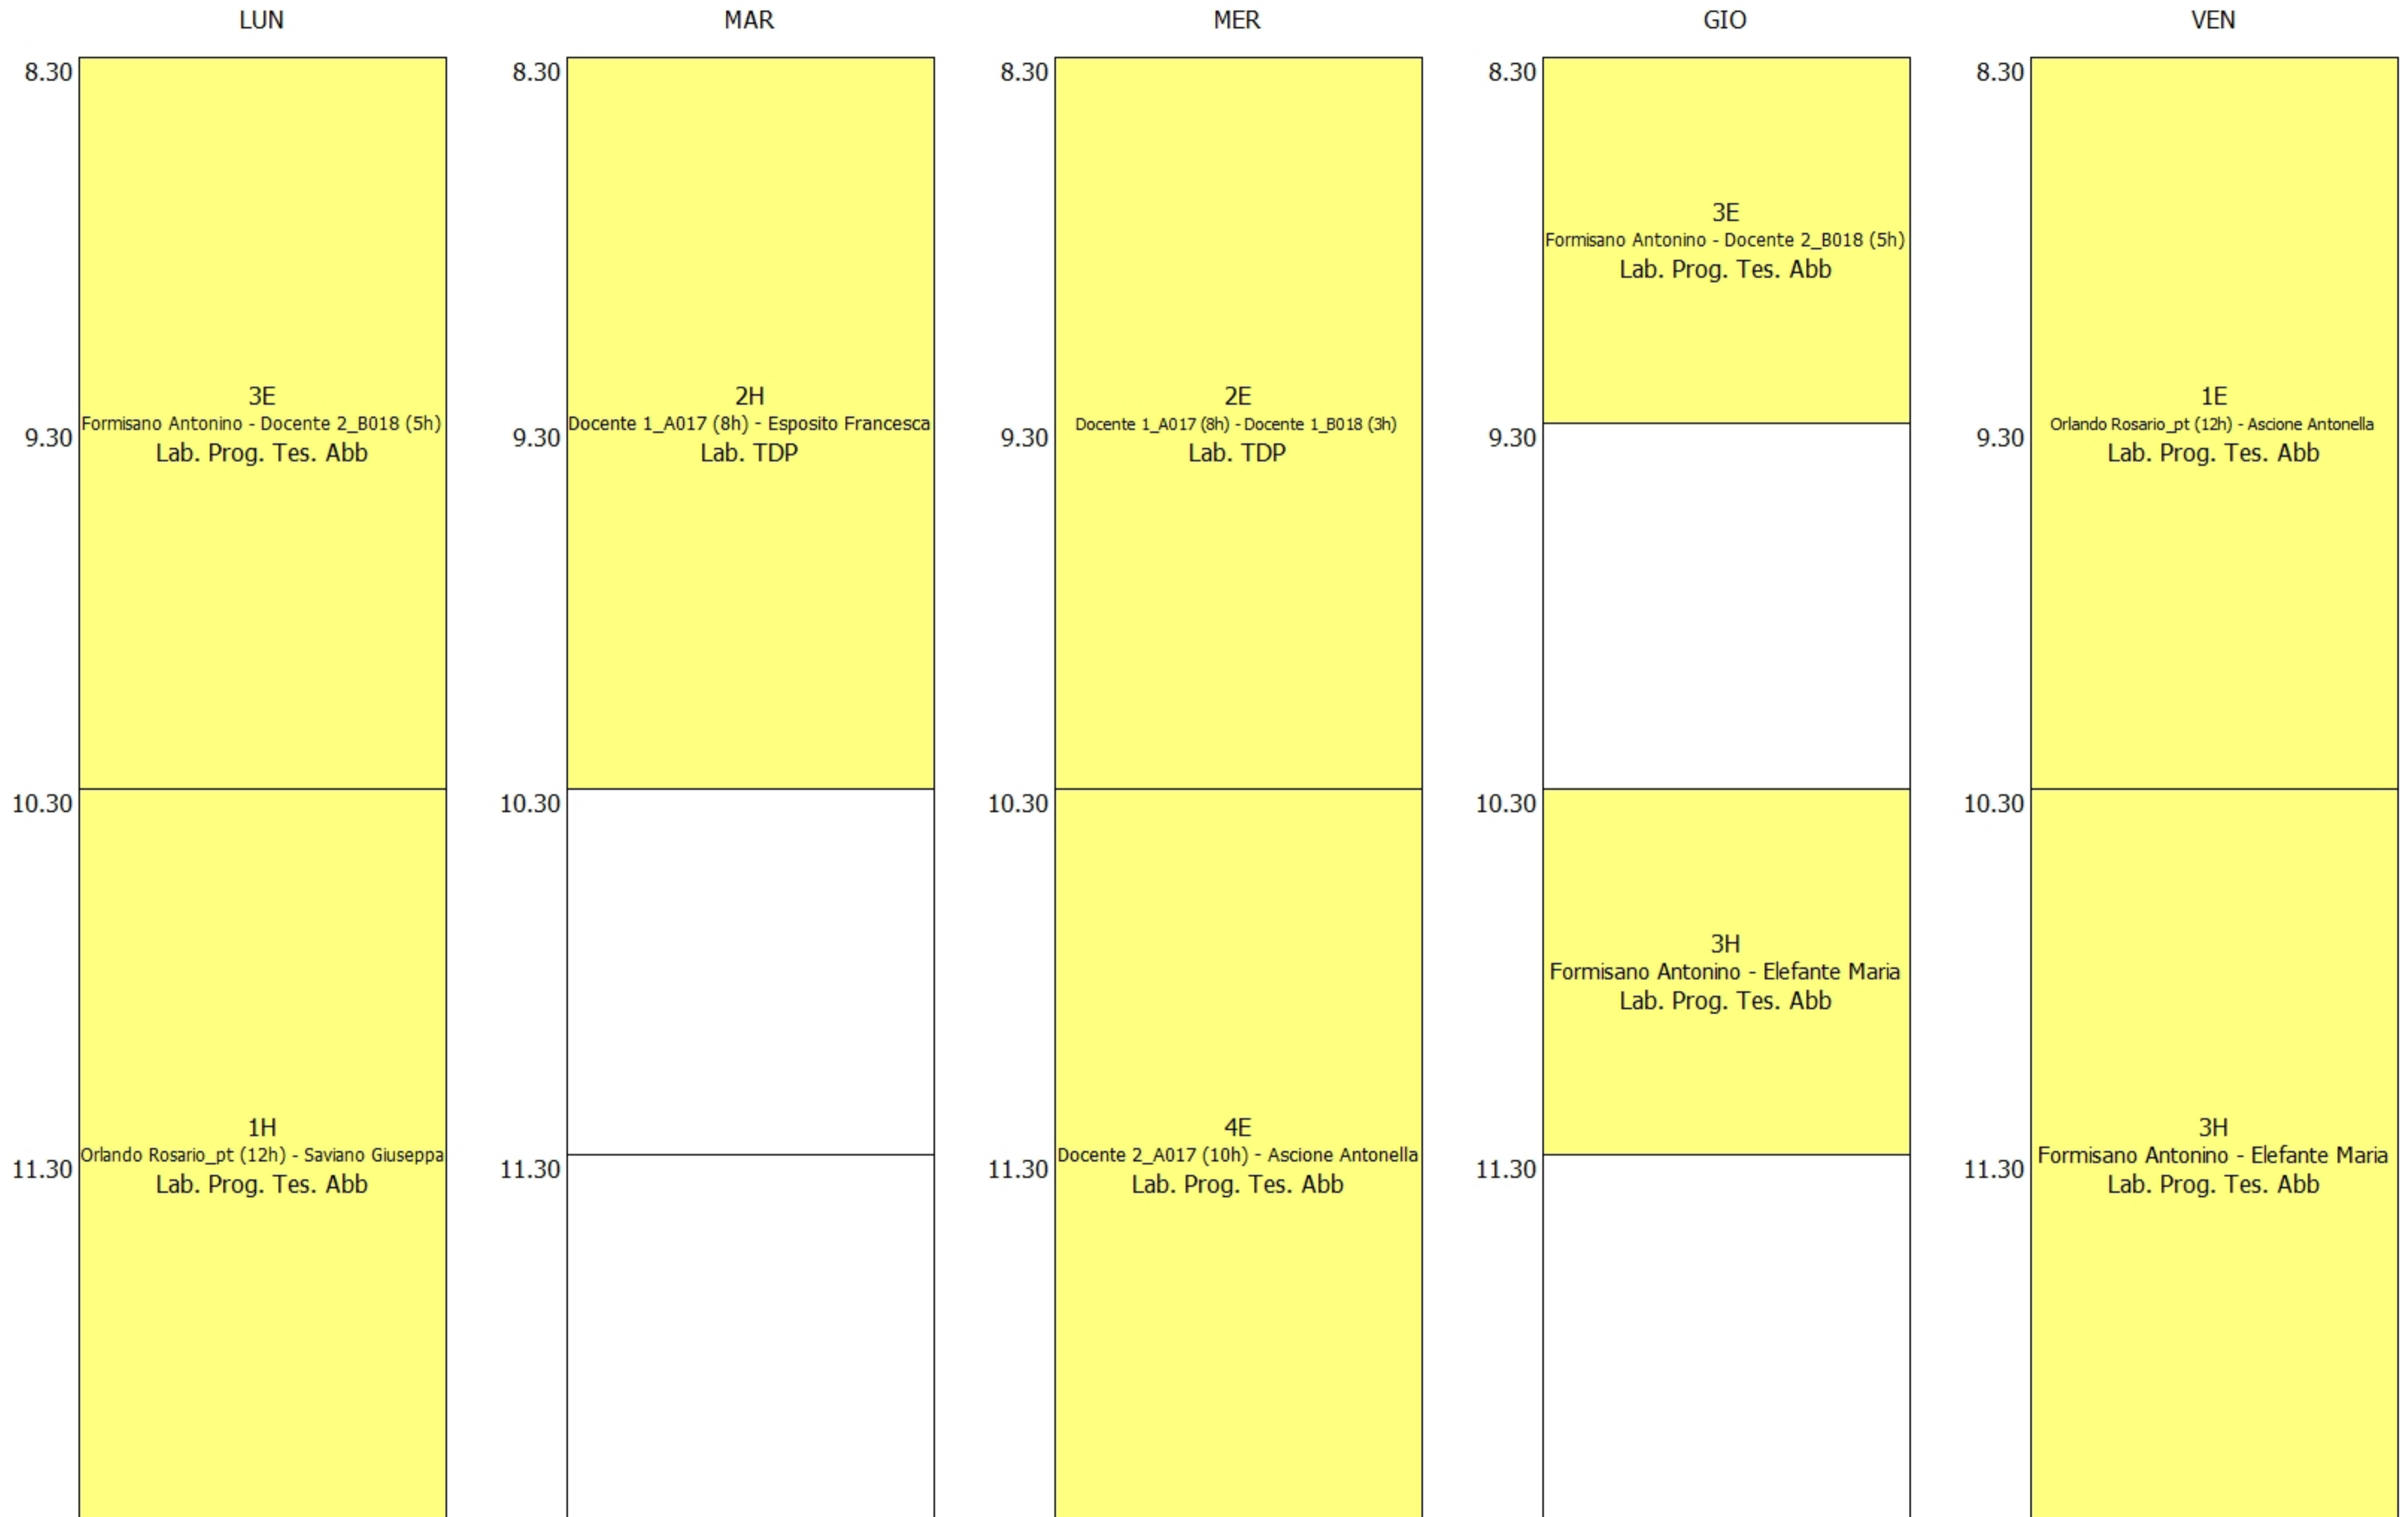

OCCUPAZIONE AULA - M_Lab. TDP (16:00)

OCCUPAZIONE AULA - Palestra_torre-01 (20:00)

	LUN	MAR	MER	GIO	VEN
8.30	4B gm Coppola Ilario Scienze Motorie	1B sw Coppola Ilario Scienze Motorie	2H Pettorino Maria Scienze Motorie	1D De Lorenzo Ilaria (sp_10h) Scienze Motorie	3A De Lorenzo Ilaria (sp_10h) Scienze Motorie
9.30	2B gm Coppola Ilario Scienze Motorie	1A_Q De Lorenzo Ilaria (sp_10h) Scienze Motorie	4A De Lorenzo Ilaria (sp_10h) Scienze Motorie	1H Pettorino Maria Scienze Motorie	2A De Lorenzo Ilaria (sp_10h) Scienze Motorie
10.30	3B gm Coppola Ilario Scienze Motorie	1N Esposito Ottaviano (8h) Scienze Motorie	1C Palumbo Luigi Scienze Motorie	5B sw Coppola Ilario Scienze Motorie	2B sw Coppola Ilario Scienze Motorie
11.30	3H Pettorino Maria Scienze Motorie	3B sw Coppola Ilario Scienze Motorie	2H Pettorino Maria Scienze Motorie	1B gm Coppola Ilario Scienze Motorie	4D De Lorenzo Ilaria (sp_10h) Scienze Motorie