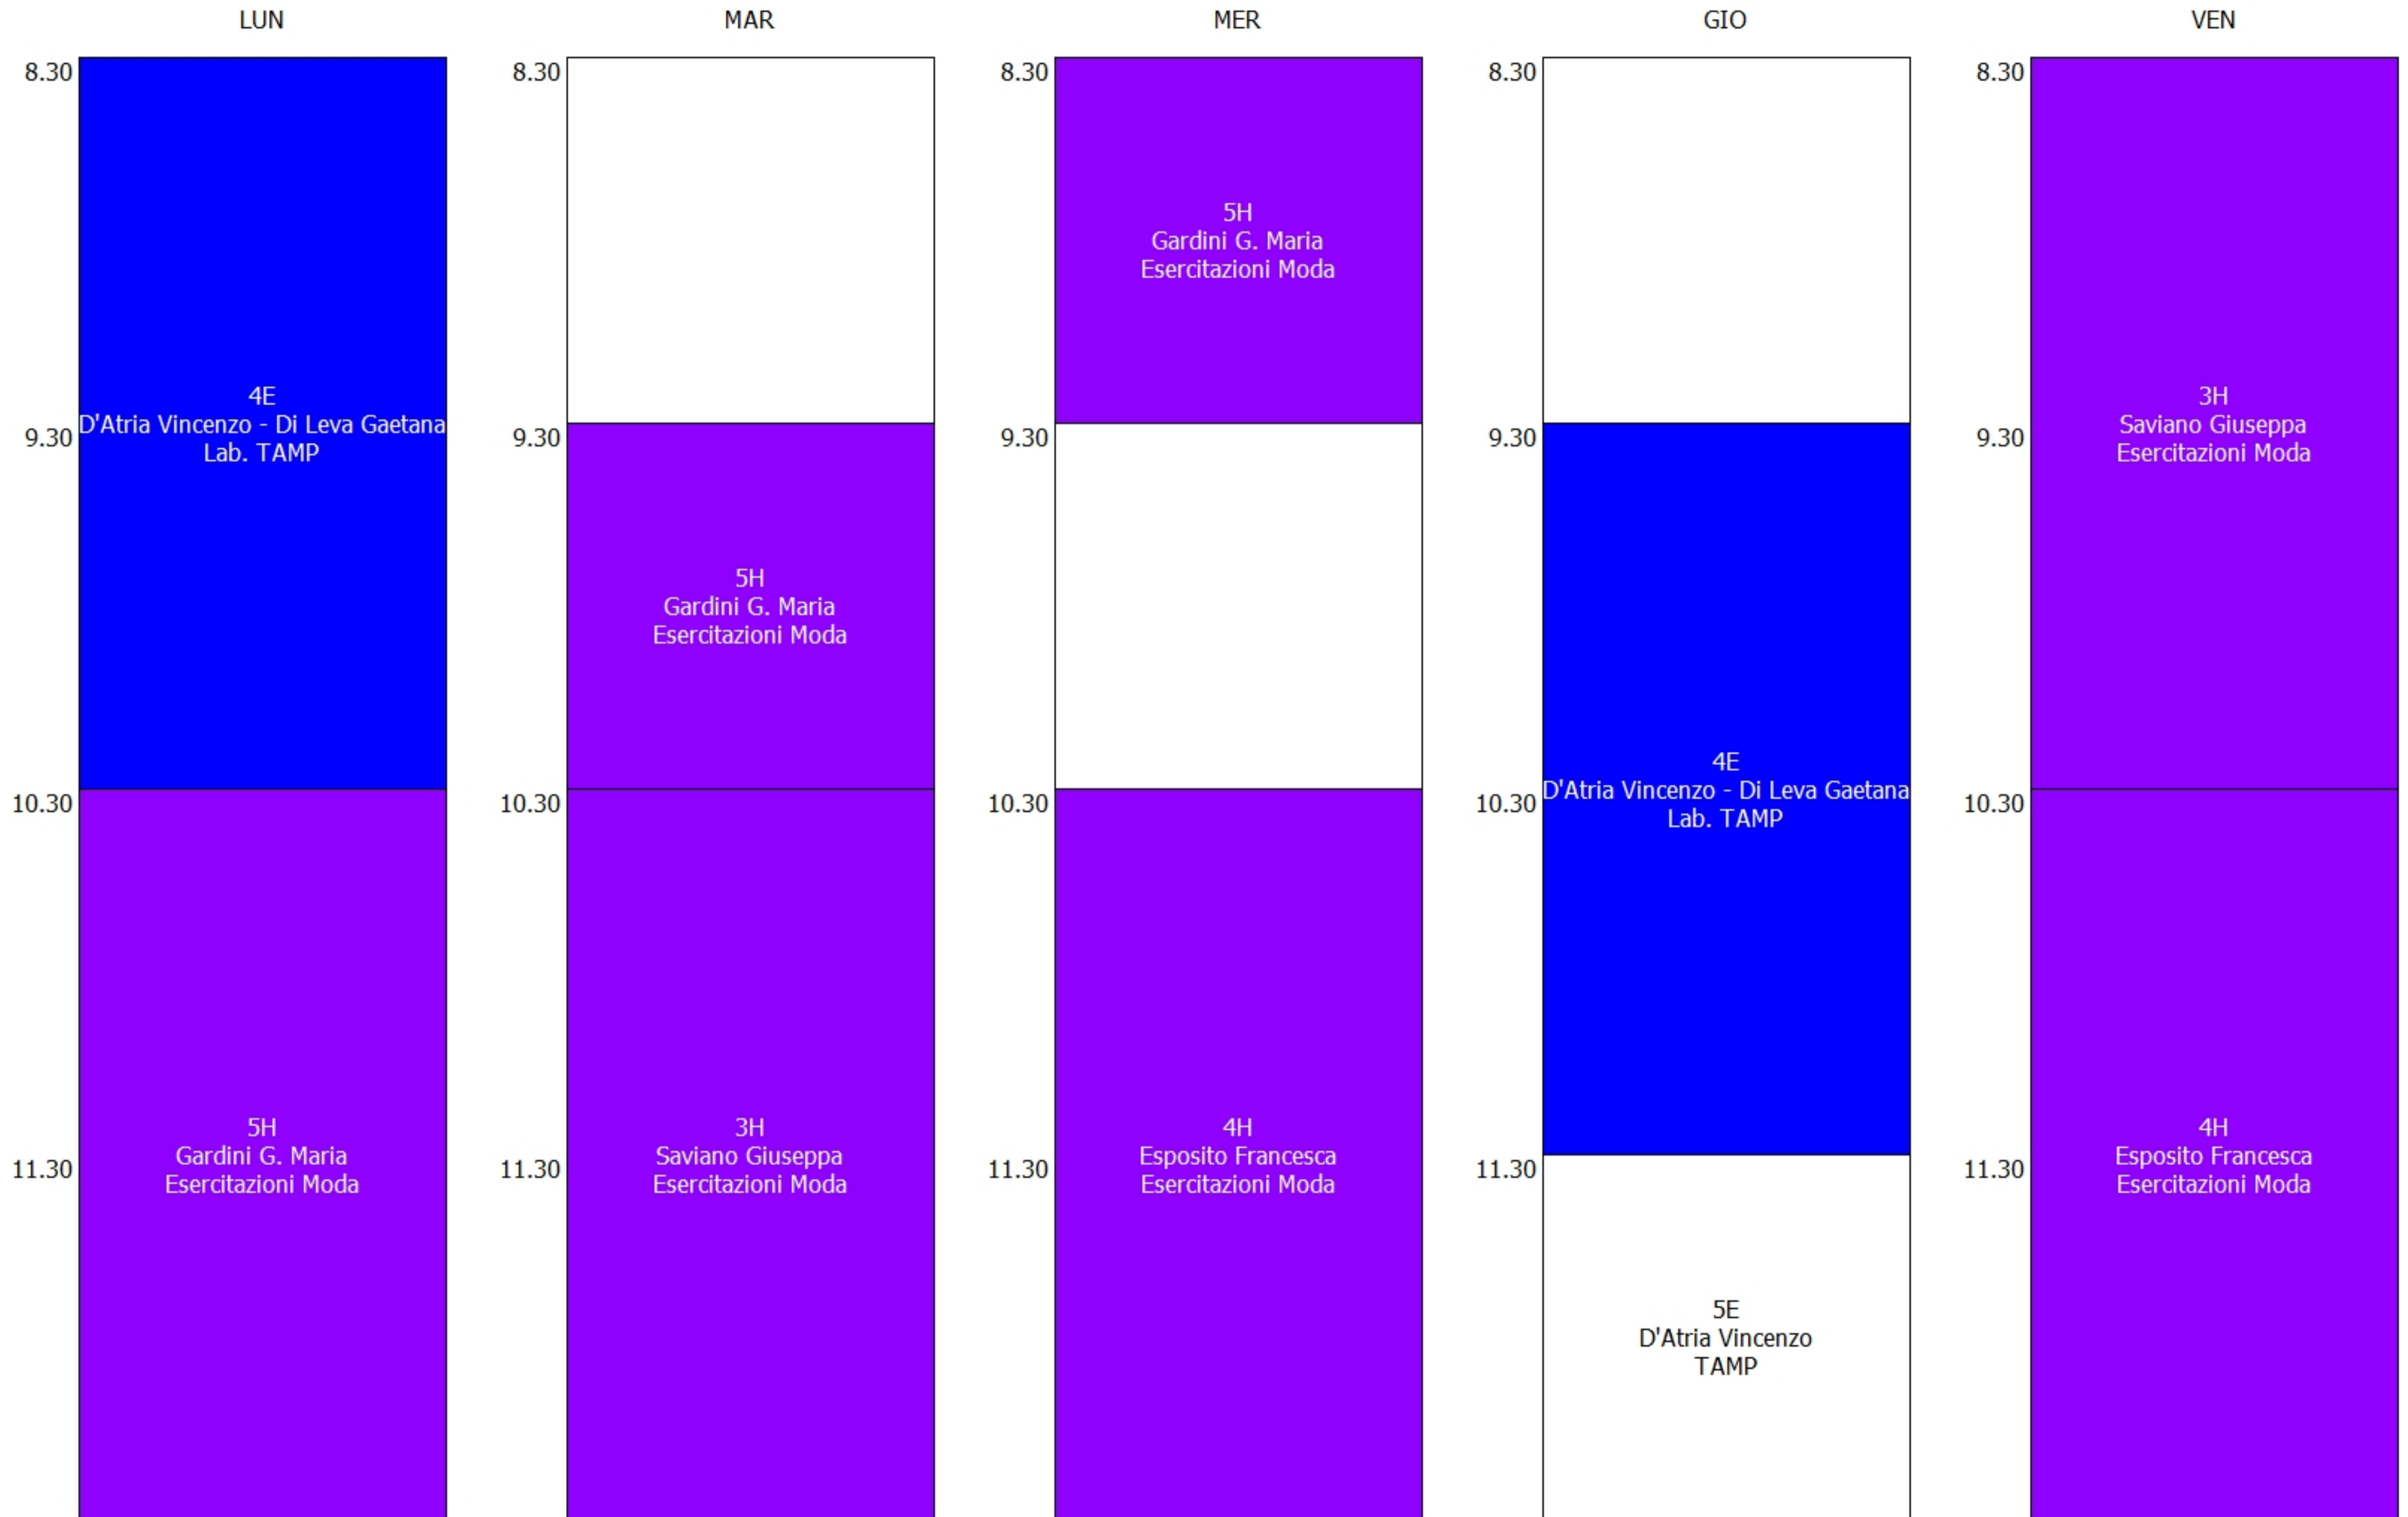

ISTITUTO DI ISTRUZIONE SUPERIORE "G.MARCONI" - TORRE ANNUNZIATA
orario provvisorio in vigore dal 16/09/2024

OCCUPAZIONE AULA - M_Lab. Realizzazione 1 (17:00)