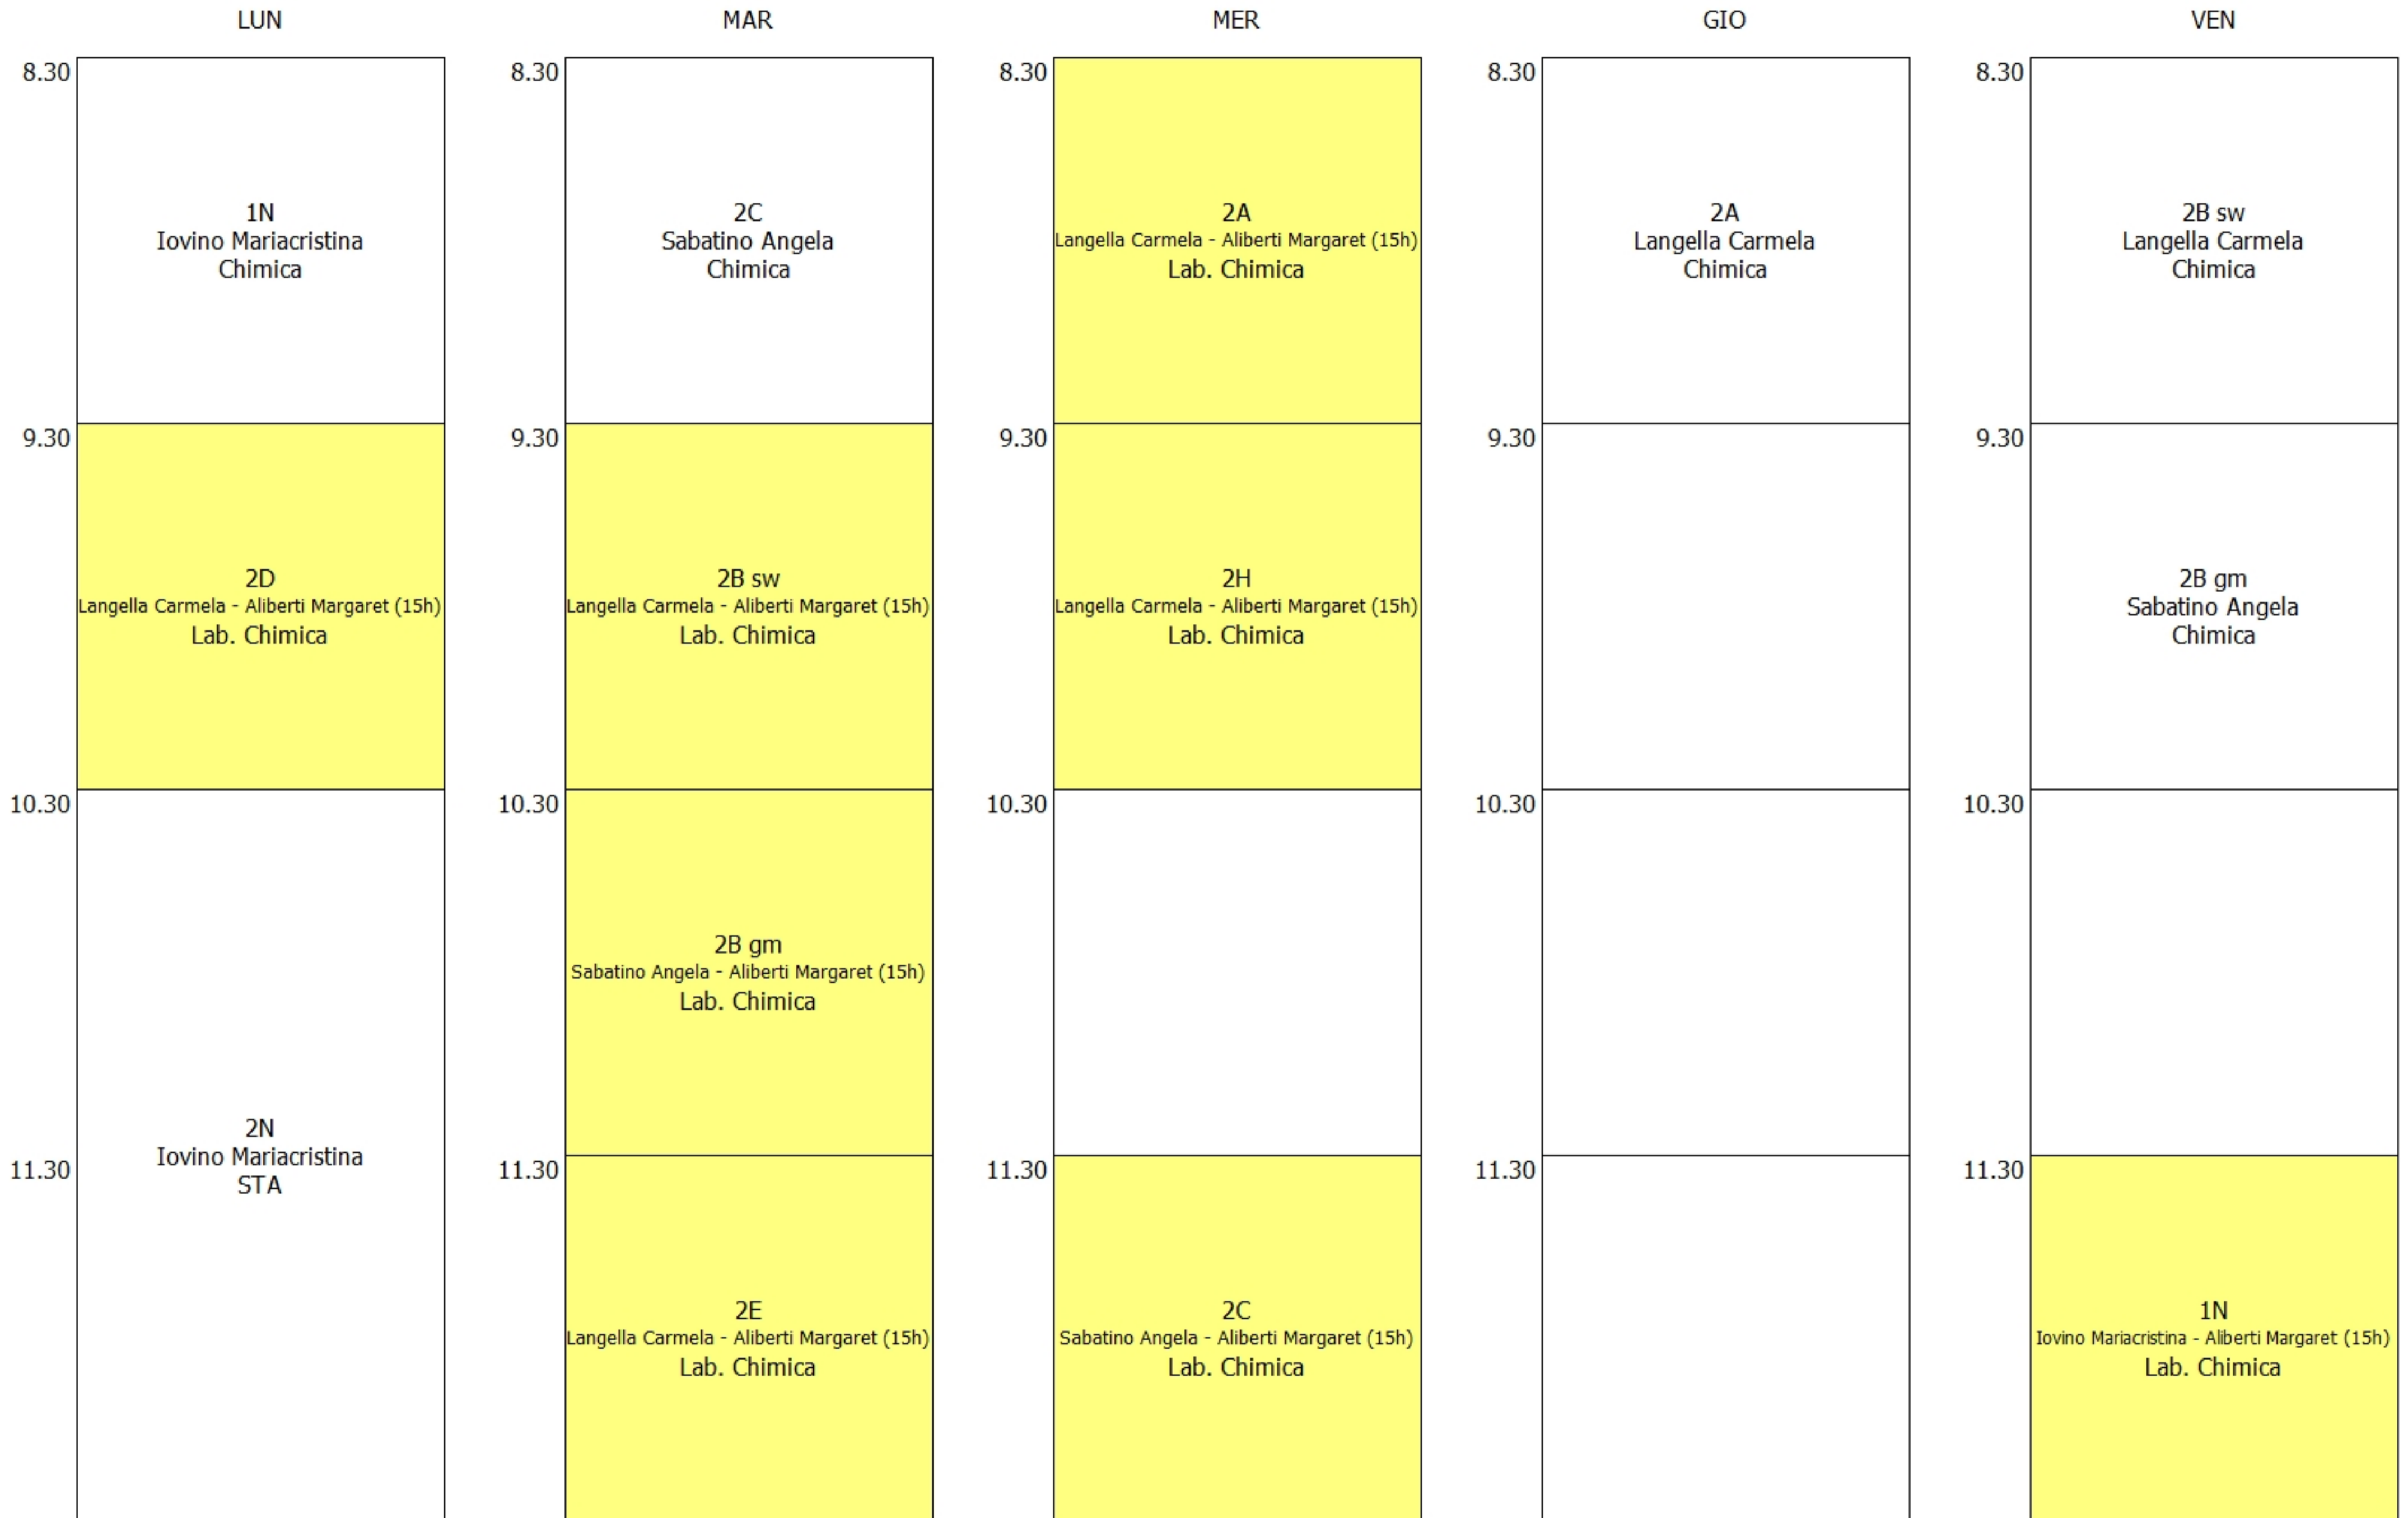

OCCUPAZIONE AULA - PP_PT_Lab. Chimica 1 (15:00)