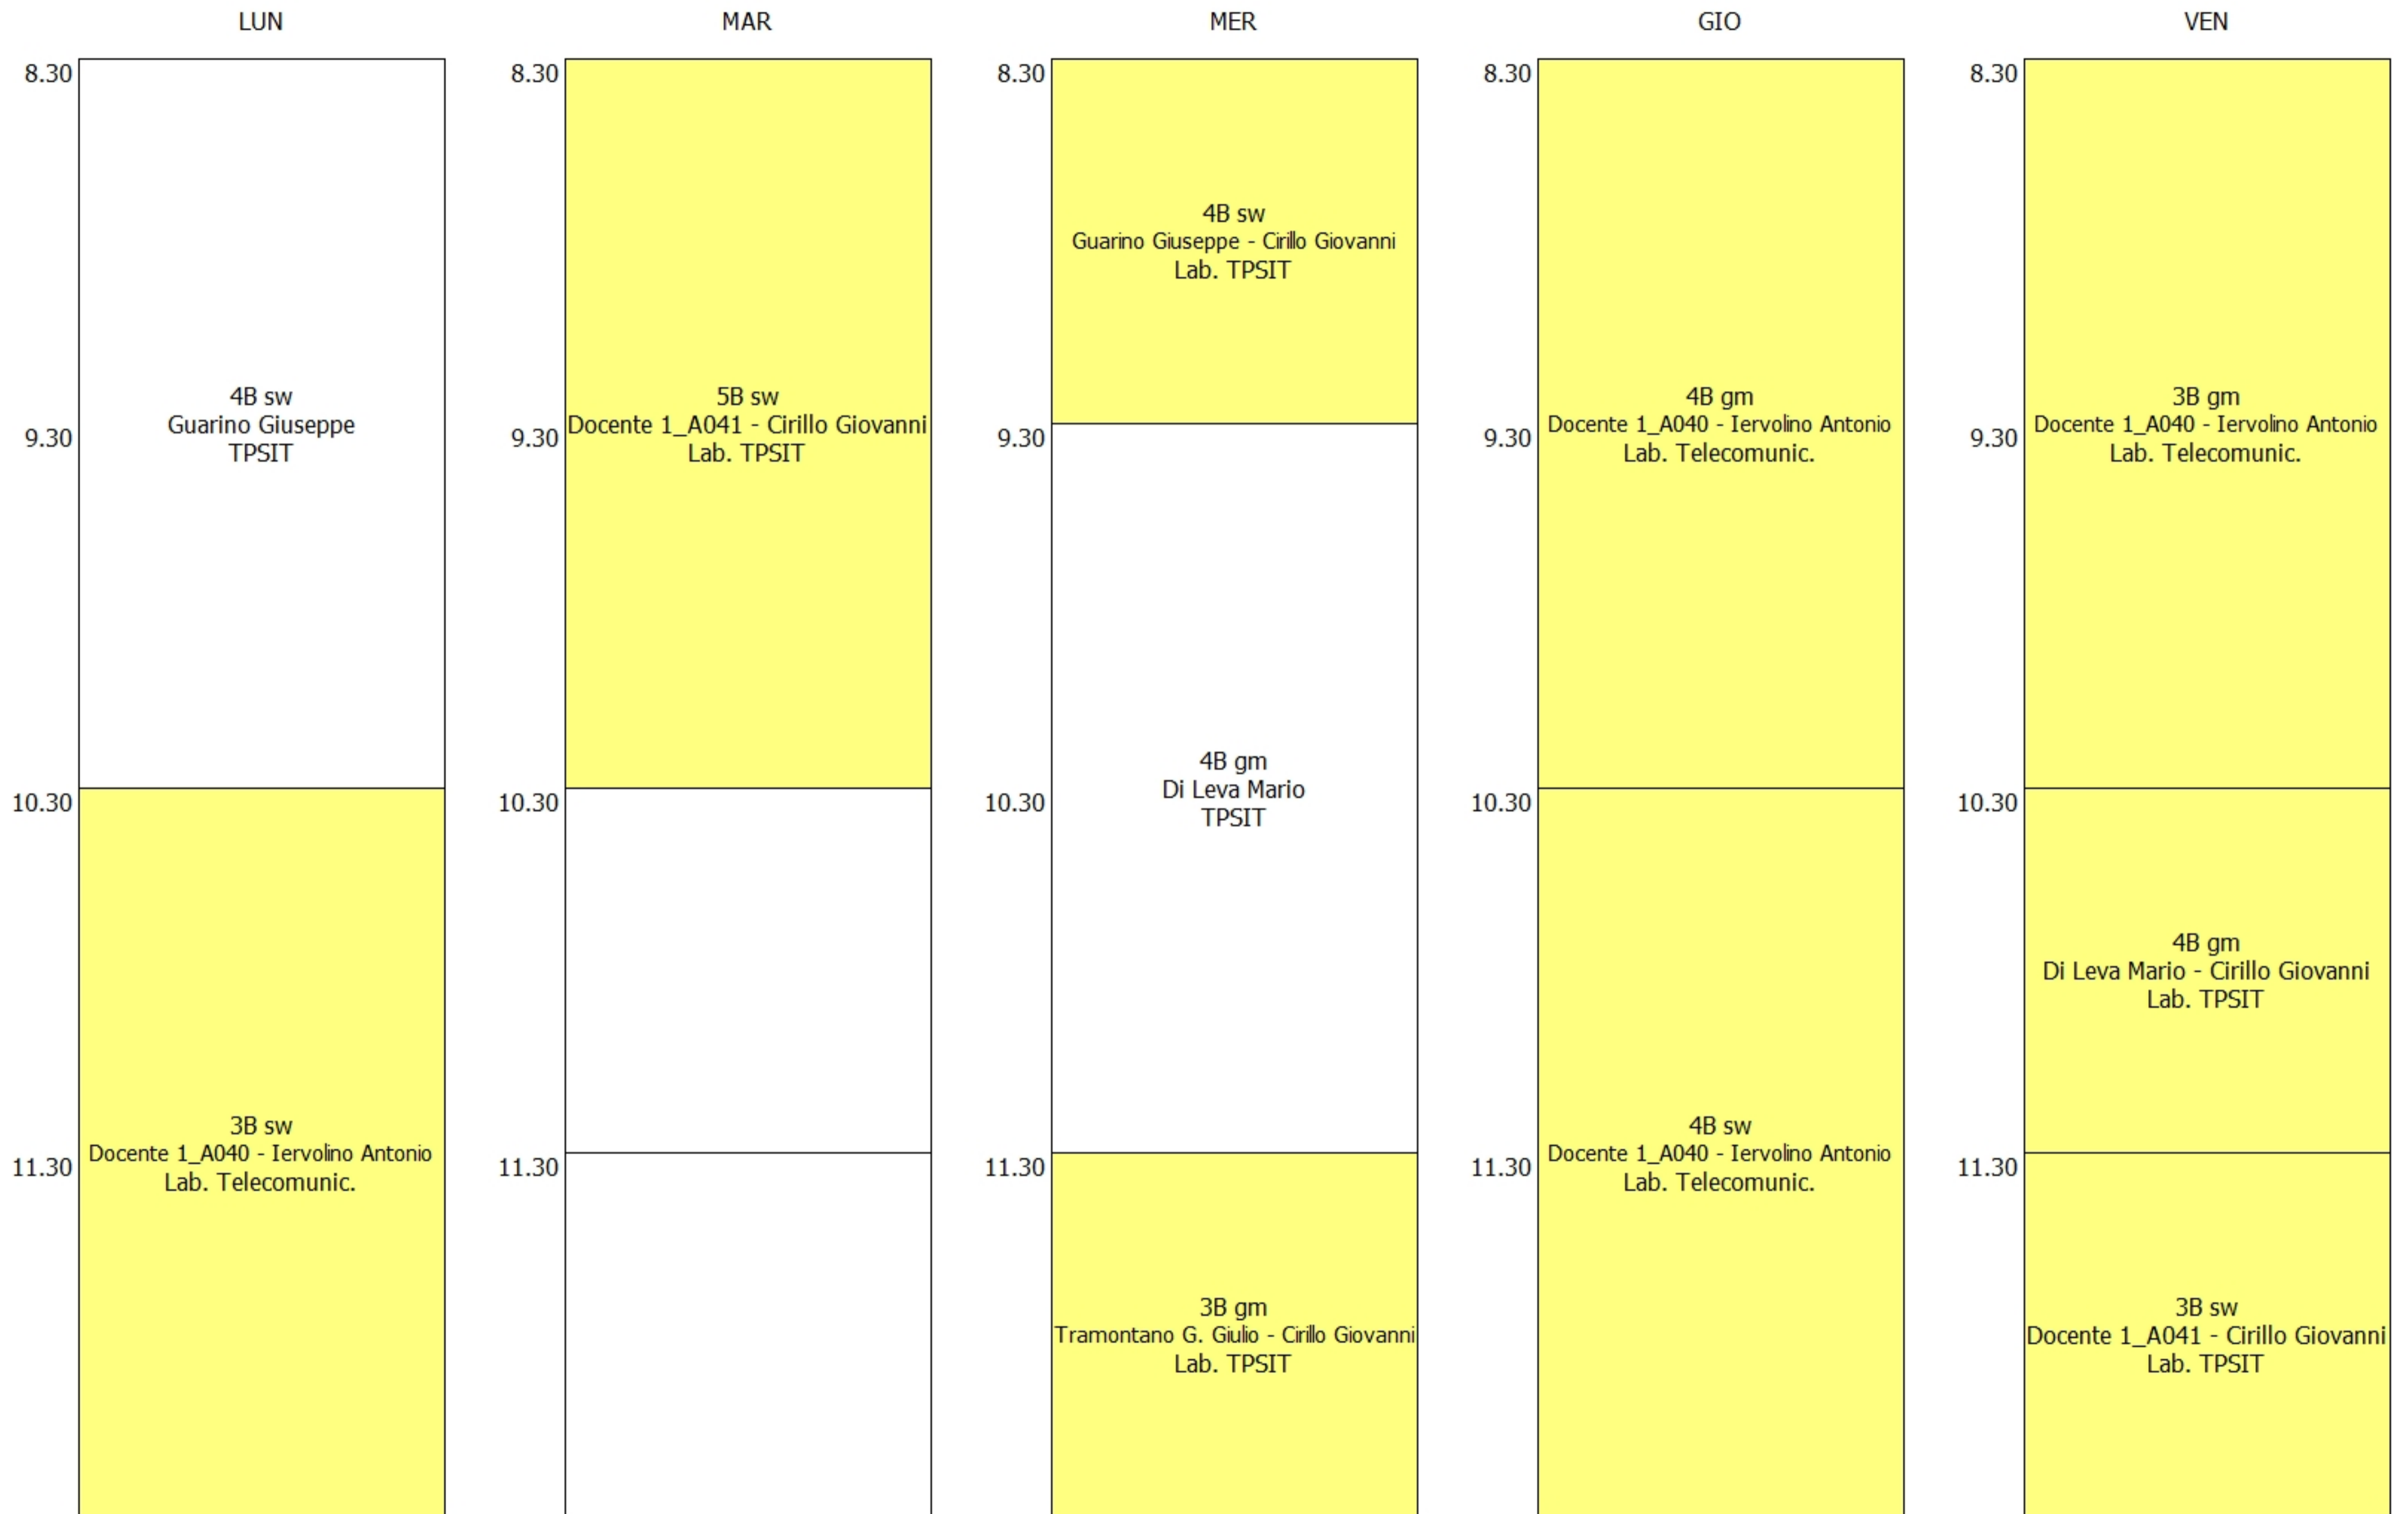

OCCUPAZIONE AULA - C_Lab. Telecomunicazioni (18:00)