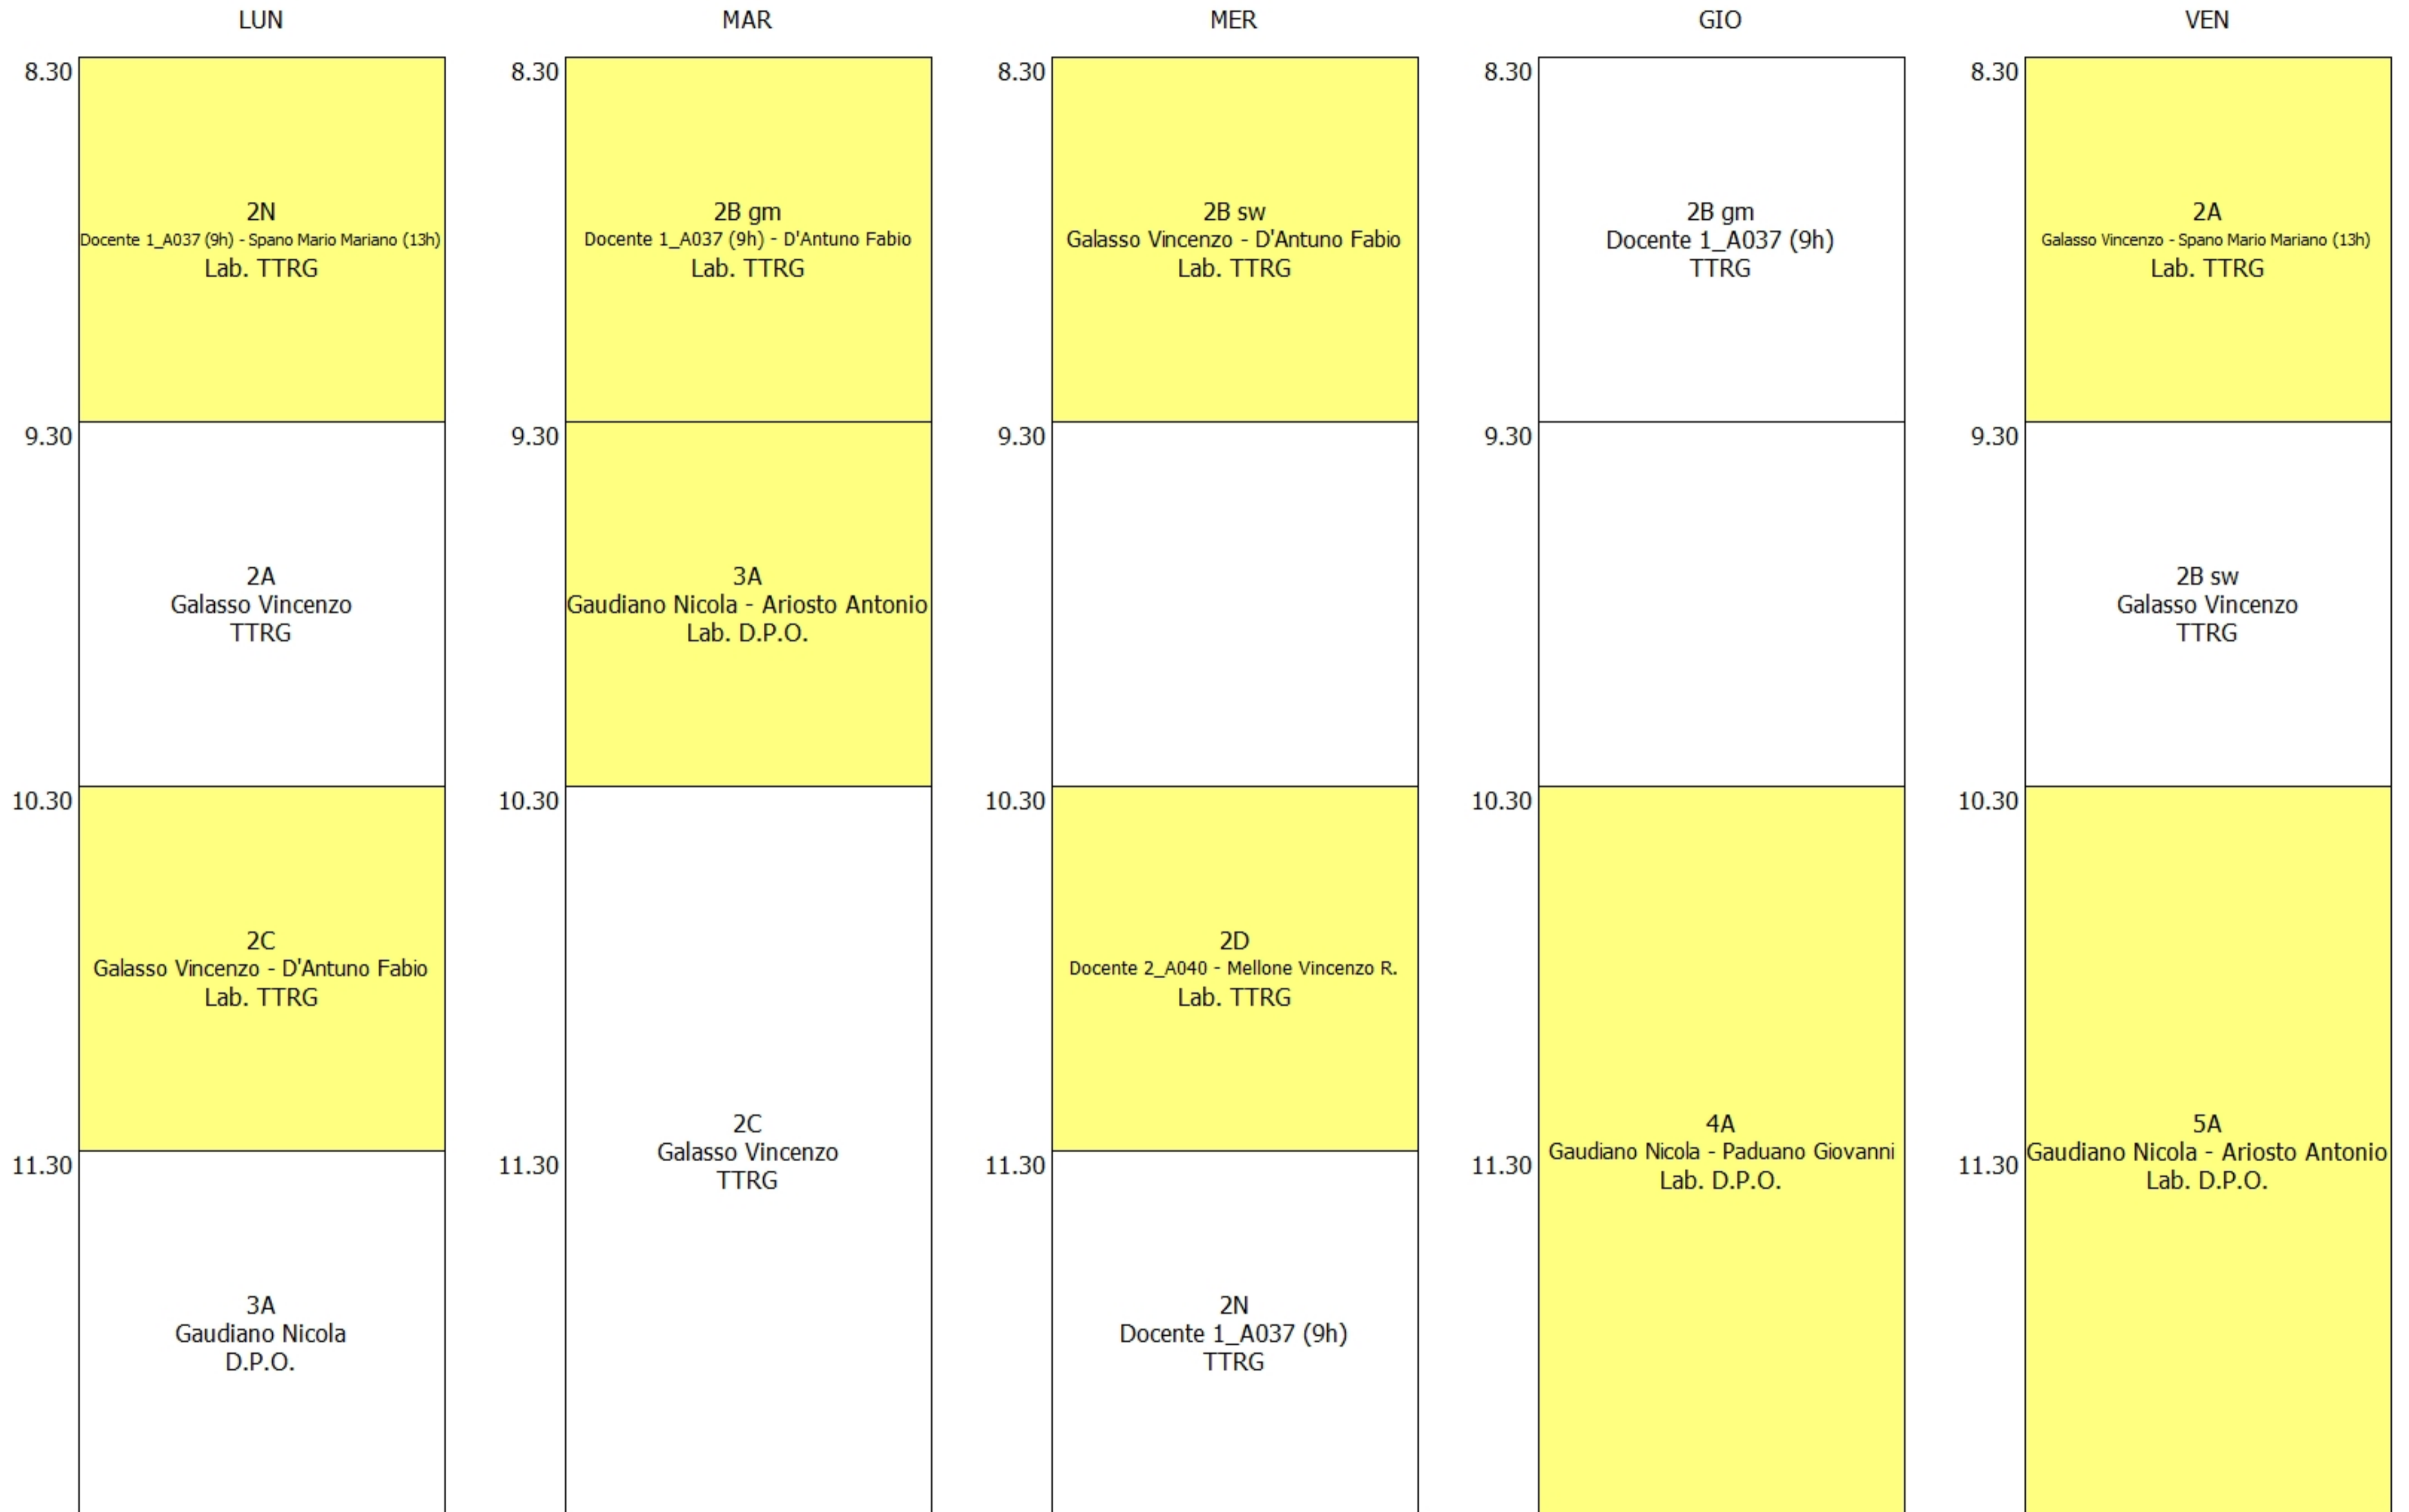

OCCUPAZIONE AULA - PP_P1_Lab. Fisica 2 (10:00)

	LUN	MAR	MER	GIO	VEN
8.30	2B gm Calitri Andrea (9h) - Ferrara Rosario G. (14h) Lab. Fisica				2N Galasso Marzio Fisica
9.30	2C Galasso Marzio Fisica	2A Galasso Marzio Fisica	2A Galasso Marzio - Ferrara Rosario G. (14h) Lab. Fisica	2B sw Galasso Marzio Fisica	
10.30			2C Galasso Marzio - Ferrara Rosario G. (14h) Lab. Fisica		
11.30	2B sw Galasso Marzio - Ferrara Rosario G. (14h) Lab. Fisica	2B gm Calitri Andrea (9h) Fisica		2N Galasso Marzio - Ferrara Rosario G. (14h) Lab. Fisica	

OCCUPAZIONE AULA - PP_PT_Lab. CAD (18:00)