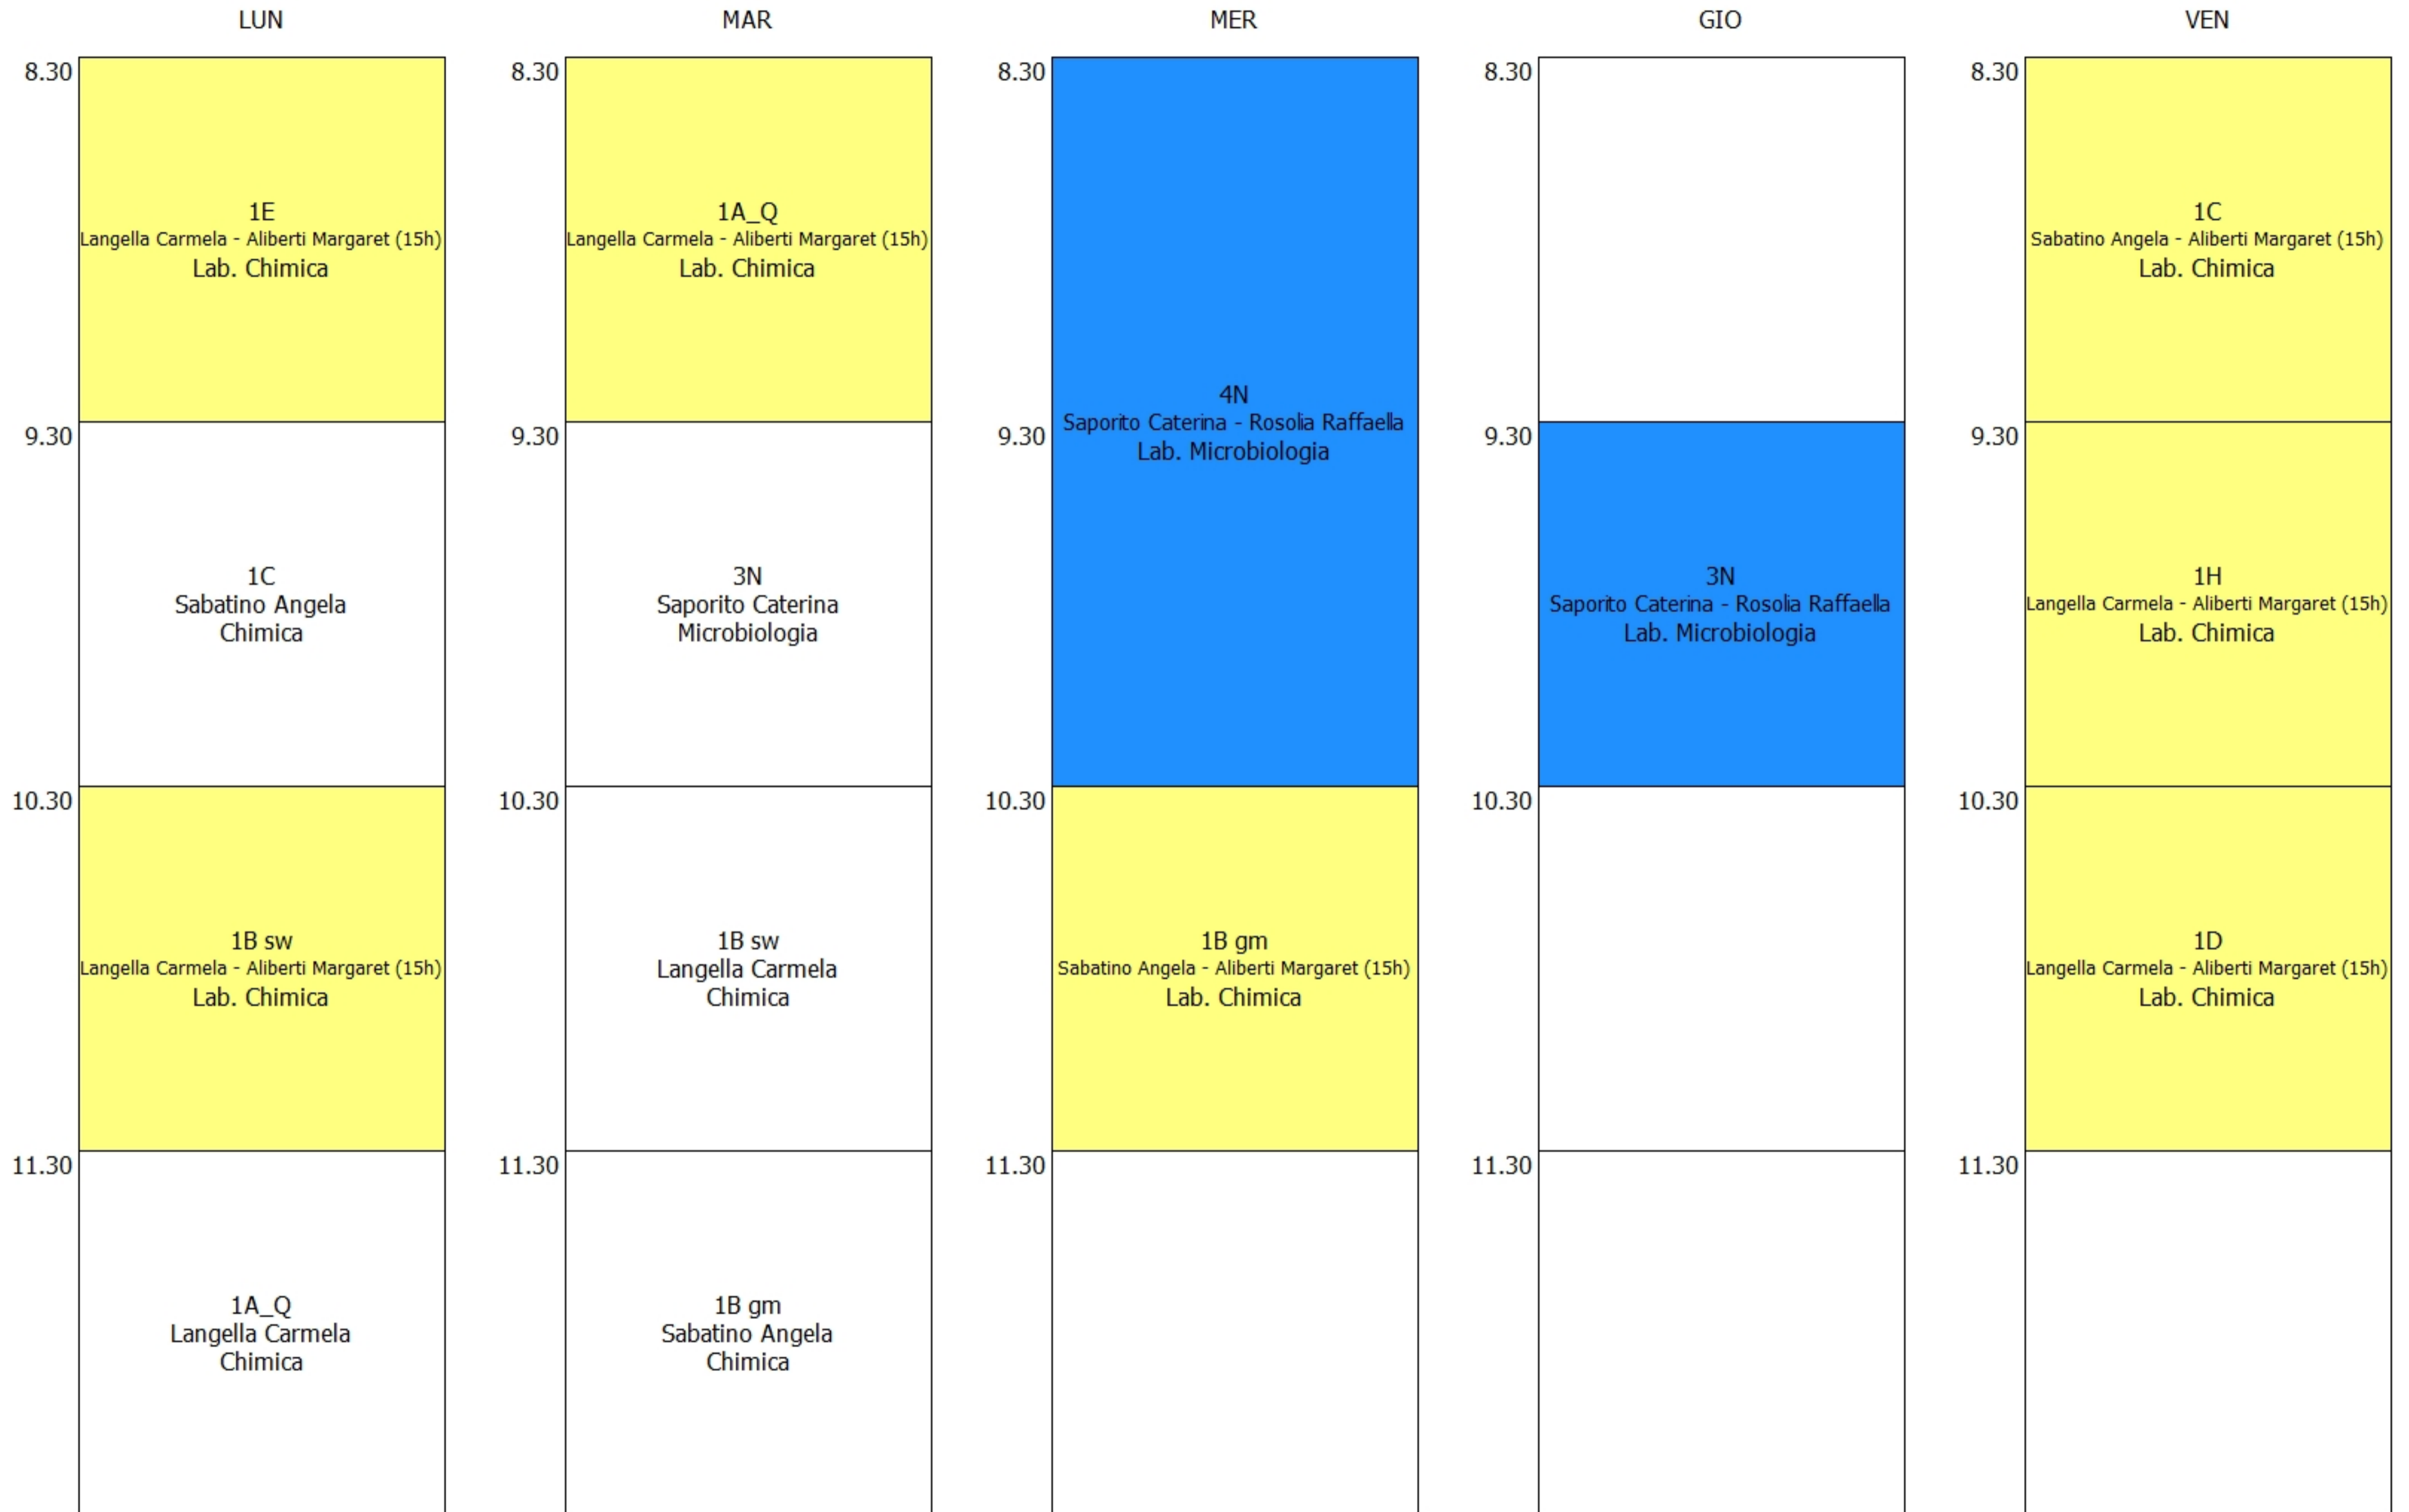

OCCUPAZIONE AULA - PP_PT_Lab. Chimica 3 (15:00)