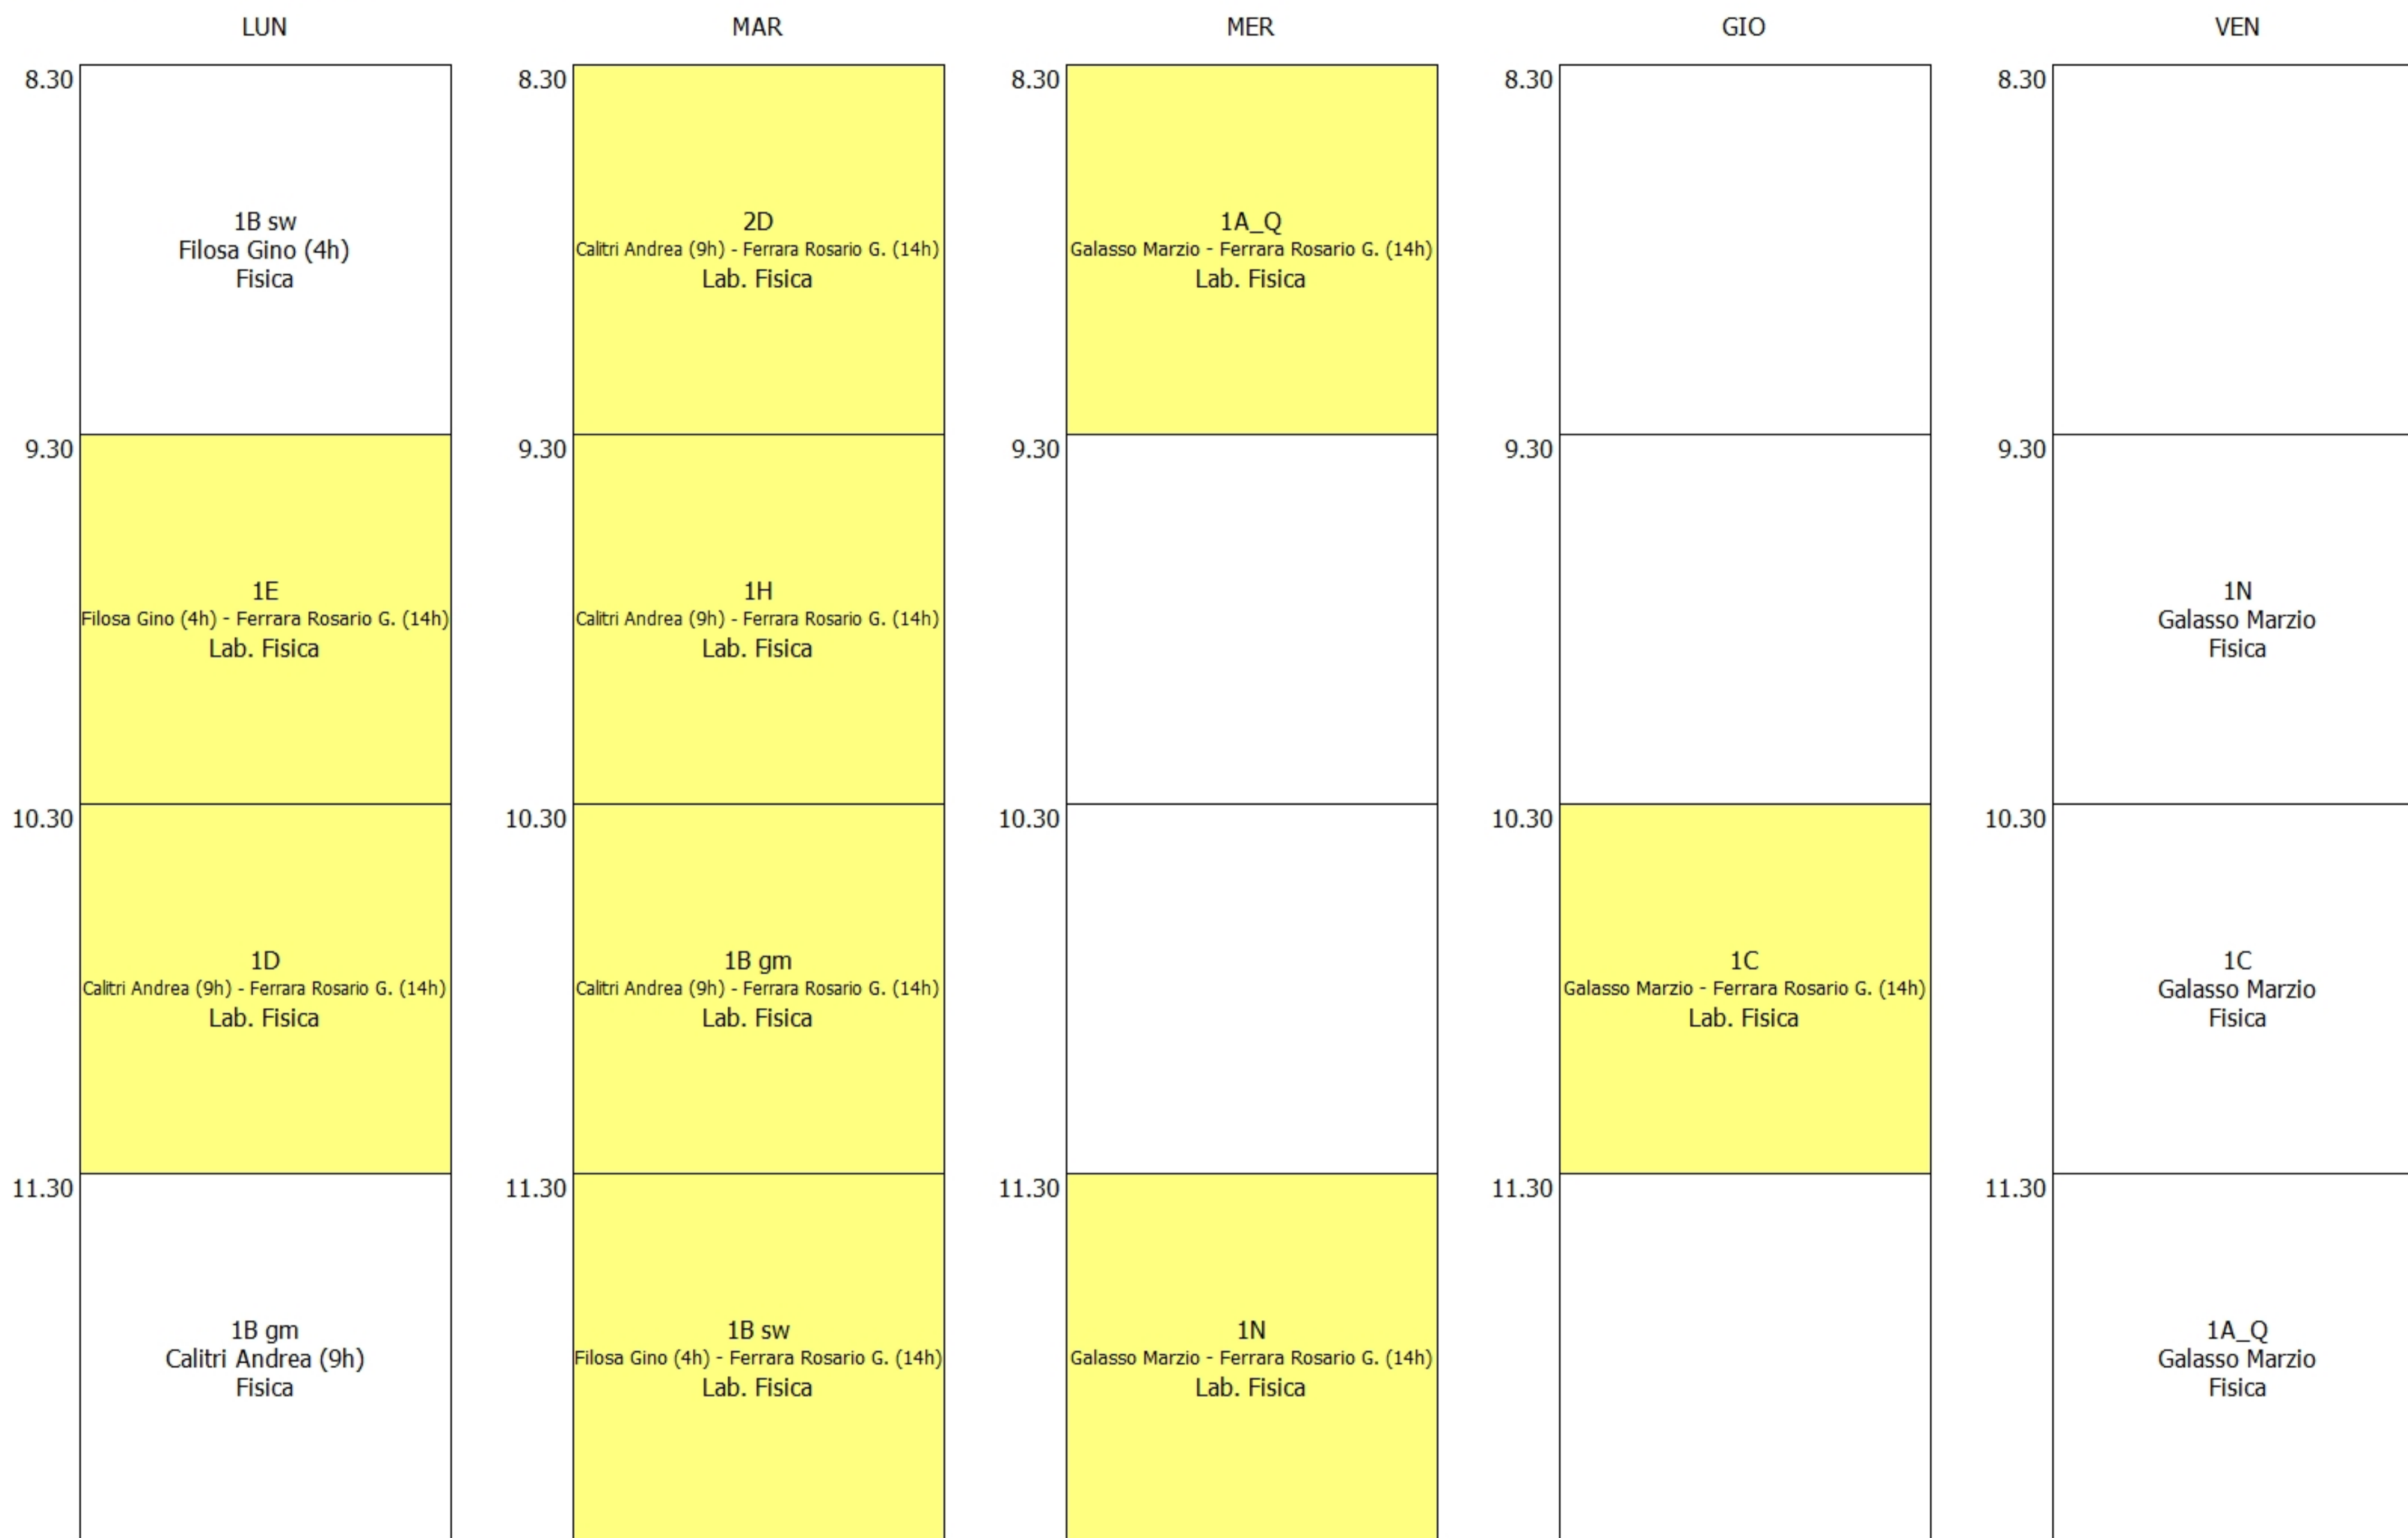

OCCUPAZIONE AULA - PP_P1_19- (16:00)

	LUN	MAR	MER	GIO	VEN
8.30	2A Di Maio Immacolata Biologia	1N Saporito Caterina SdT	1C Di Maio Immacolata SdT	1E Vitiello Carmela (3h) SdT	1H Vitiello Carmela (3h) SdT
9.30	2N Saporito Caterina Biologia	2B gm Di Maio Immacolata Biologia	2B sw Di Maio Immacolata Biologia	2E Vitiello Carmela (3h) Biologia	
10.30	1A_Q Di Maio Immacolata SdT	2H Di Maio Immacolata Biologia			1B gm Di Maio Immacolata SdT
11.30	1D Di Maio Immacolata SdT	2D Di Maio Immacolata Biologia		1B sw Di Maio Immacolata SdT	2C Di Maio Immacolata Biologia

OCCUPAZIONE AULA - PP_P1_Lab. Fisica 1 (14:00)