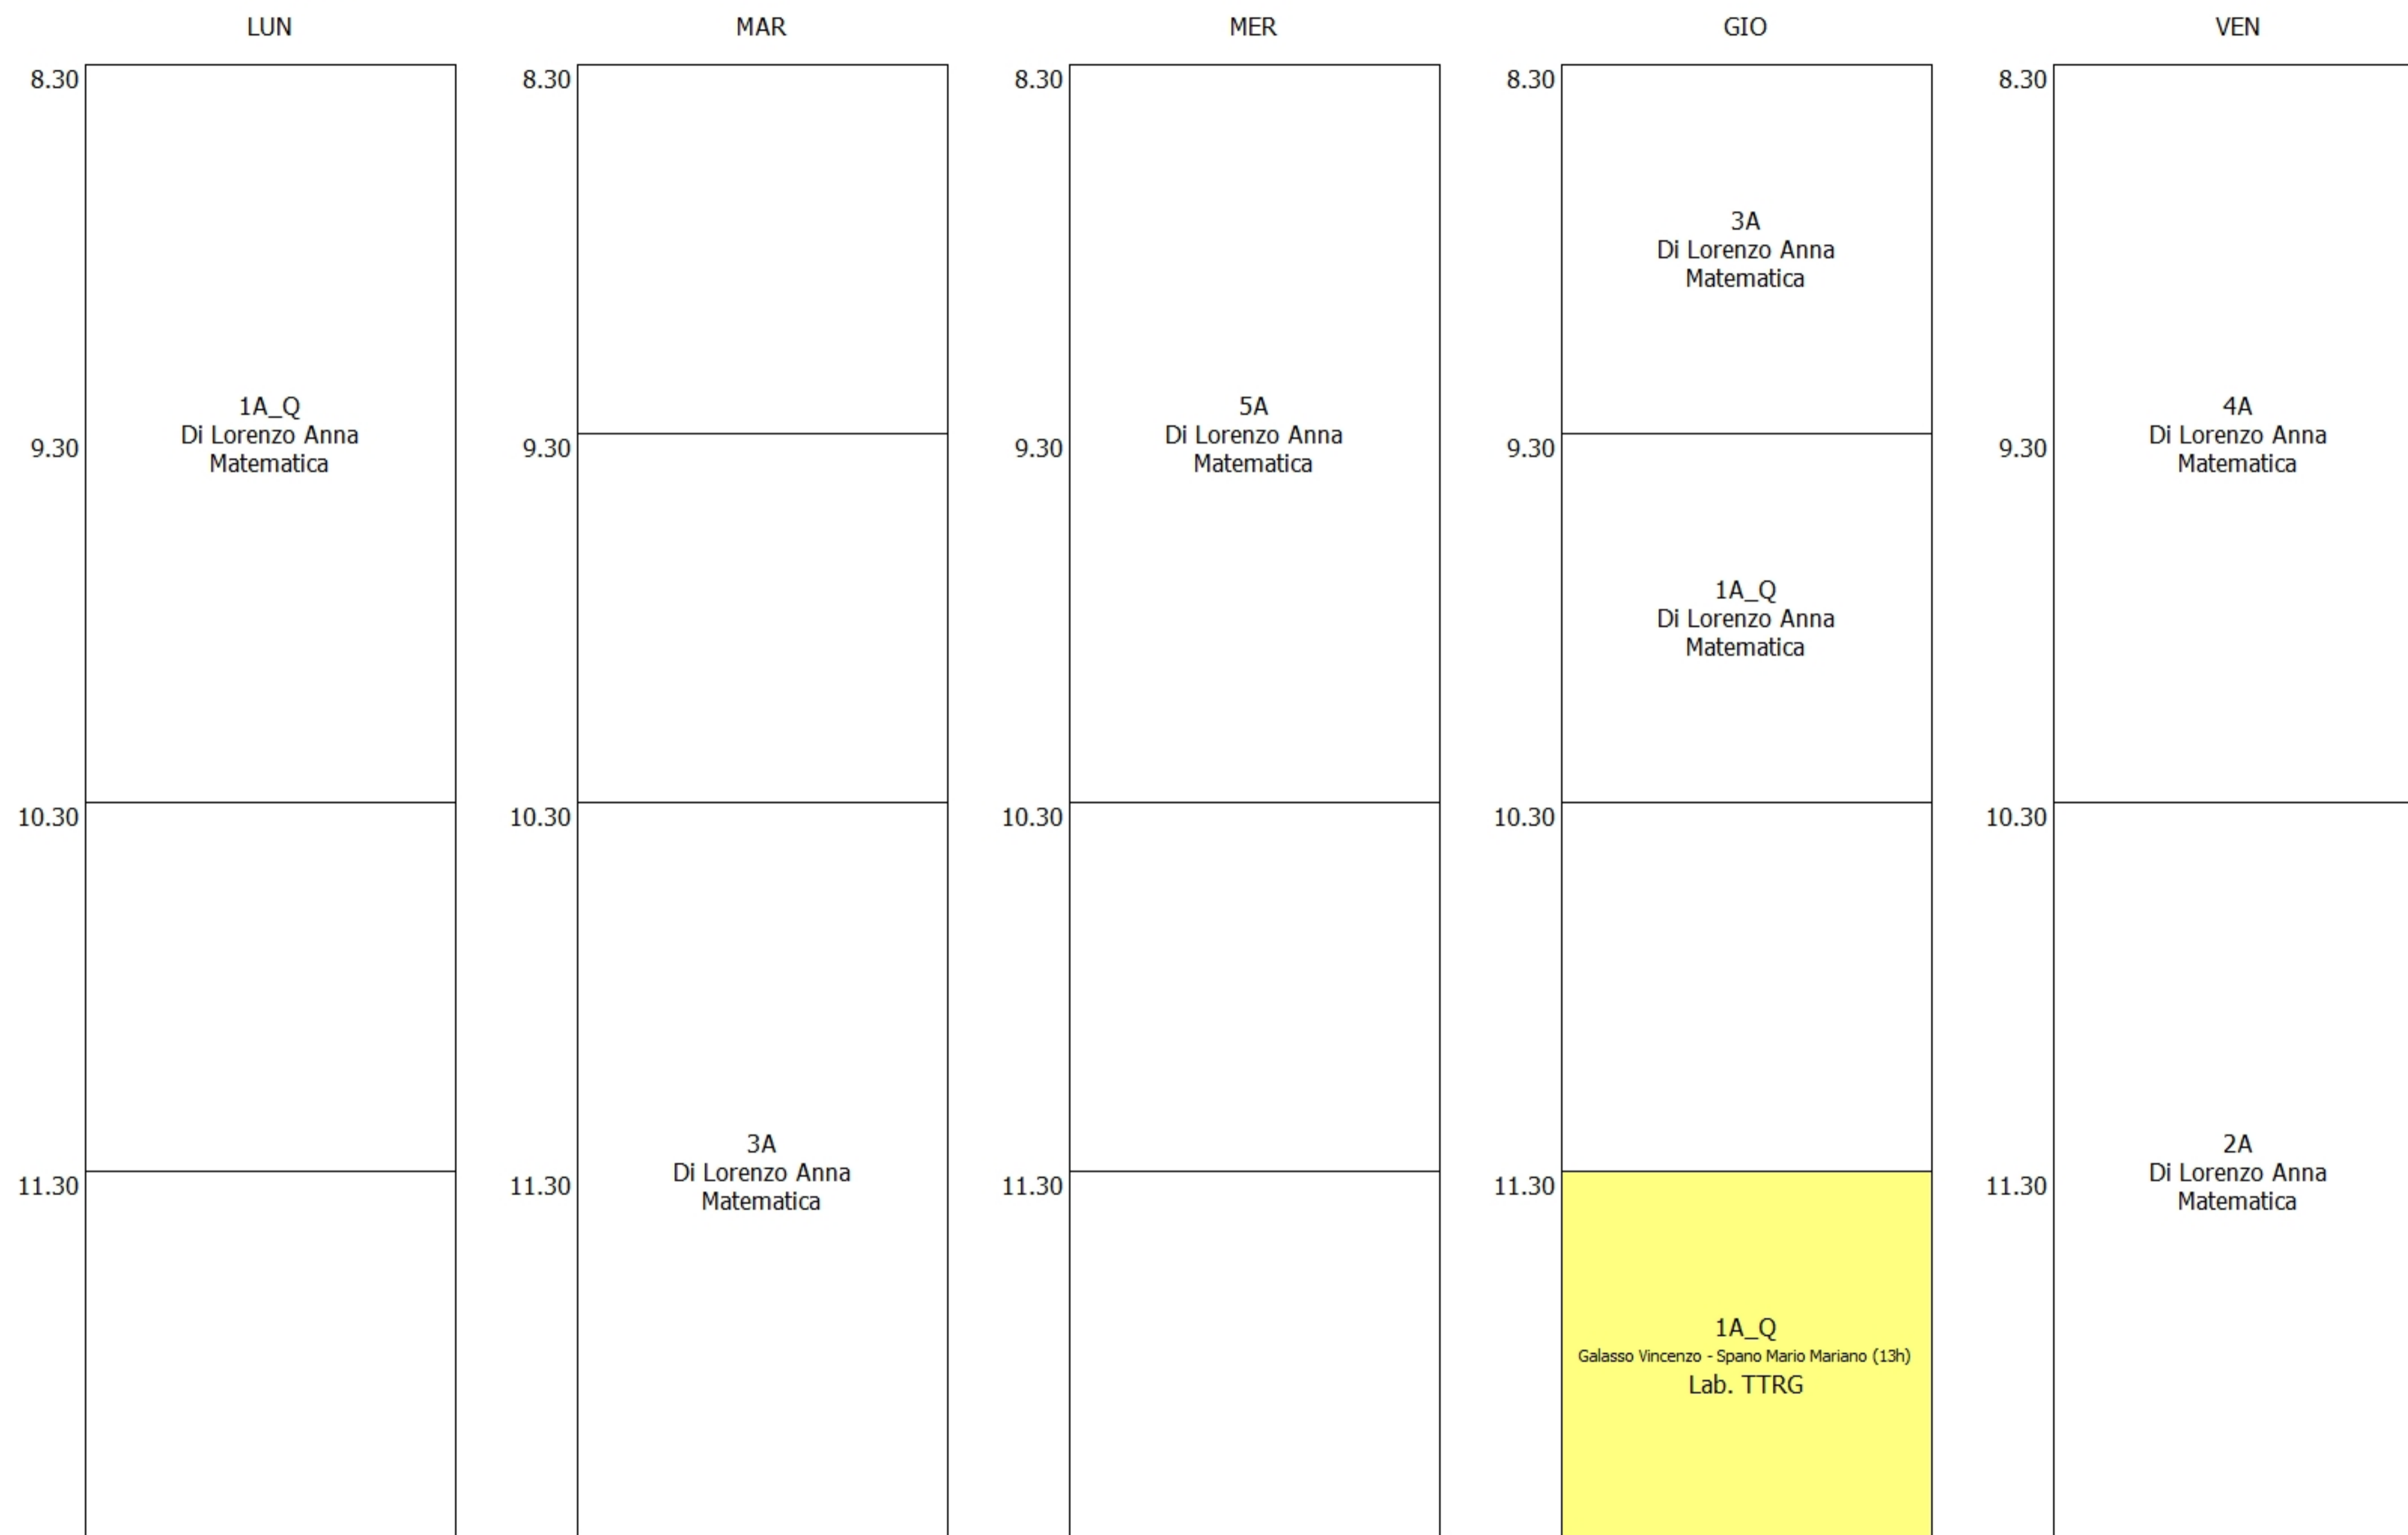

OCCUPAZIONE AULA - PP_P1_17.1- (11:00)

	LUN	MAR	MER	GIO	VEN
8.30	4D Di Riso Maria Matematica				
9.30	1D Di Riso Maria Matematica	2D Di Riso Maria Matematica	1D Docente 2_A040 - Scarciello Domenico Lab. TTRG		5D Di Riso Maria Matematica
10.30	3D Di Riso Maria Matematica			1D Di Riso Maria Matematica	4D Di Riso Maria Matematica
11.30			2D Di Riso Maria Matematica	5D Di Riso Maria Matematica	3D Di Riso Maria Matematica

OCCUPAZIONE AULA - PP_P1_18- (13:00)