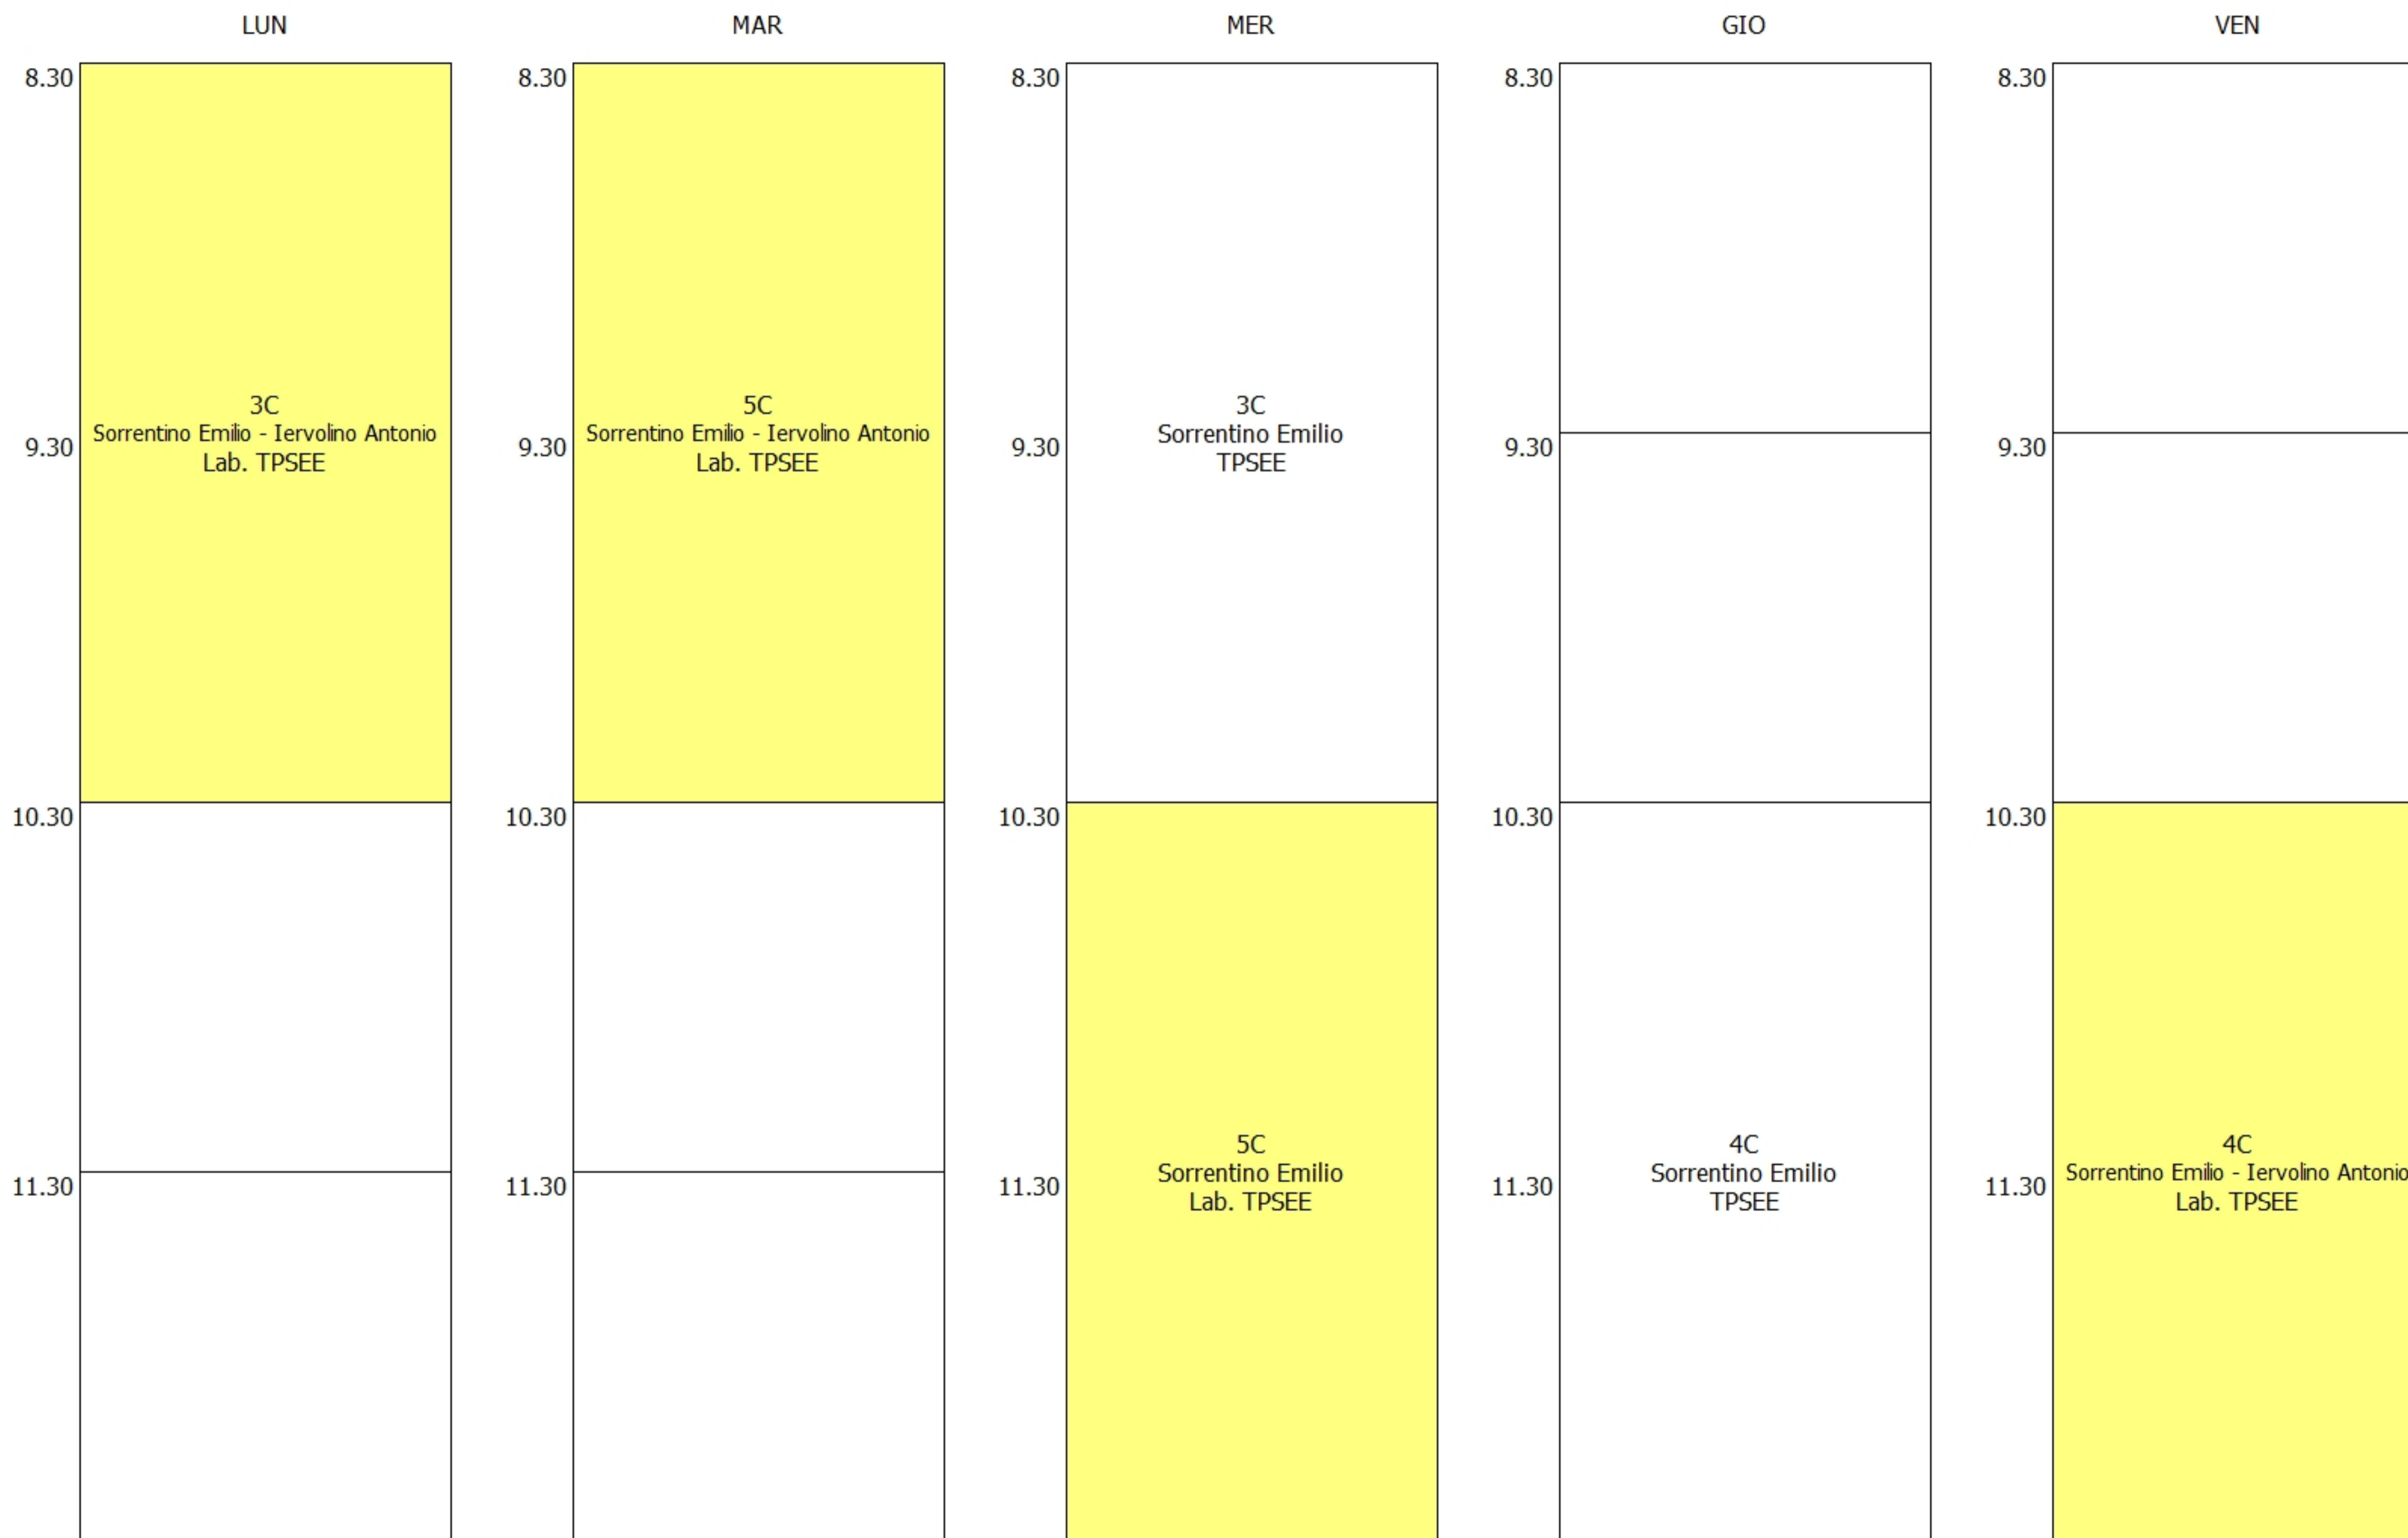

OCCUPAZIONE AULA - A2_PT_5- (11:00)

	LUN	MAR	MER	GIO	VEN
8.30		3D Lubrino Giuseppe (17h) Religione	1N Izzo Rosanna (4h) Religione	3N Lubrino Giuseppe (17h) Religione	4N Lubrino Giuseppe (17h) Religione
9.30	4D Lubrino Giuseppe (17h) Religione		2B gm Izzo Rosanna (4h) Religione	5D Lubrino Giuseppe (17h) Religione	2D Lubrino Giuseppe (17h) Religione
10.30			2N Izzo Rosanna (4h) Religione		
11.30		1D Lubrino Giuseppe (17h) Religione	1B gm Izzo Rosanna (4h) Religione		

OCCUPAZIONE AULA - A2_PT_Lab. TPSEE (12:00)