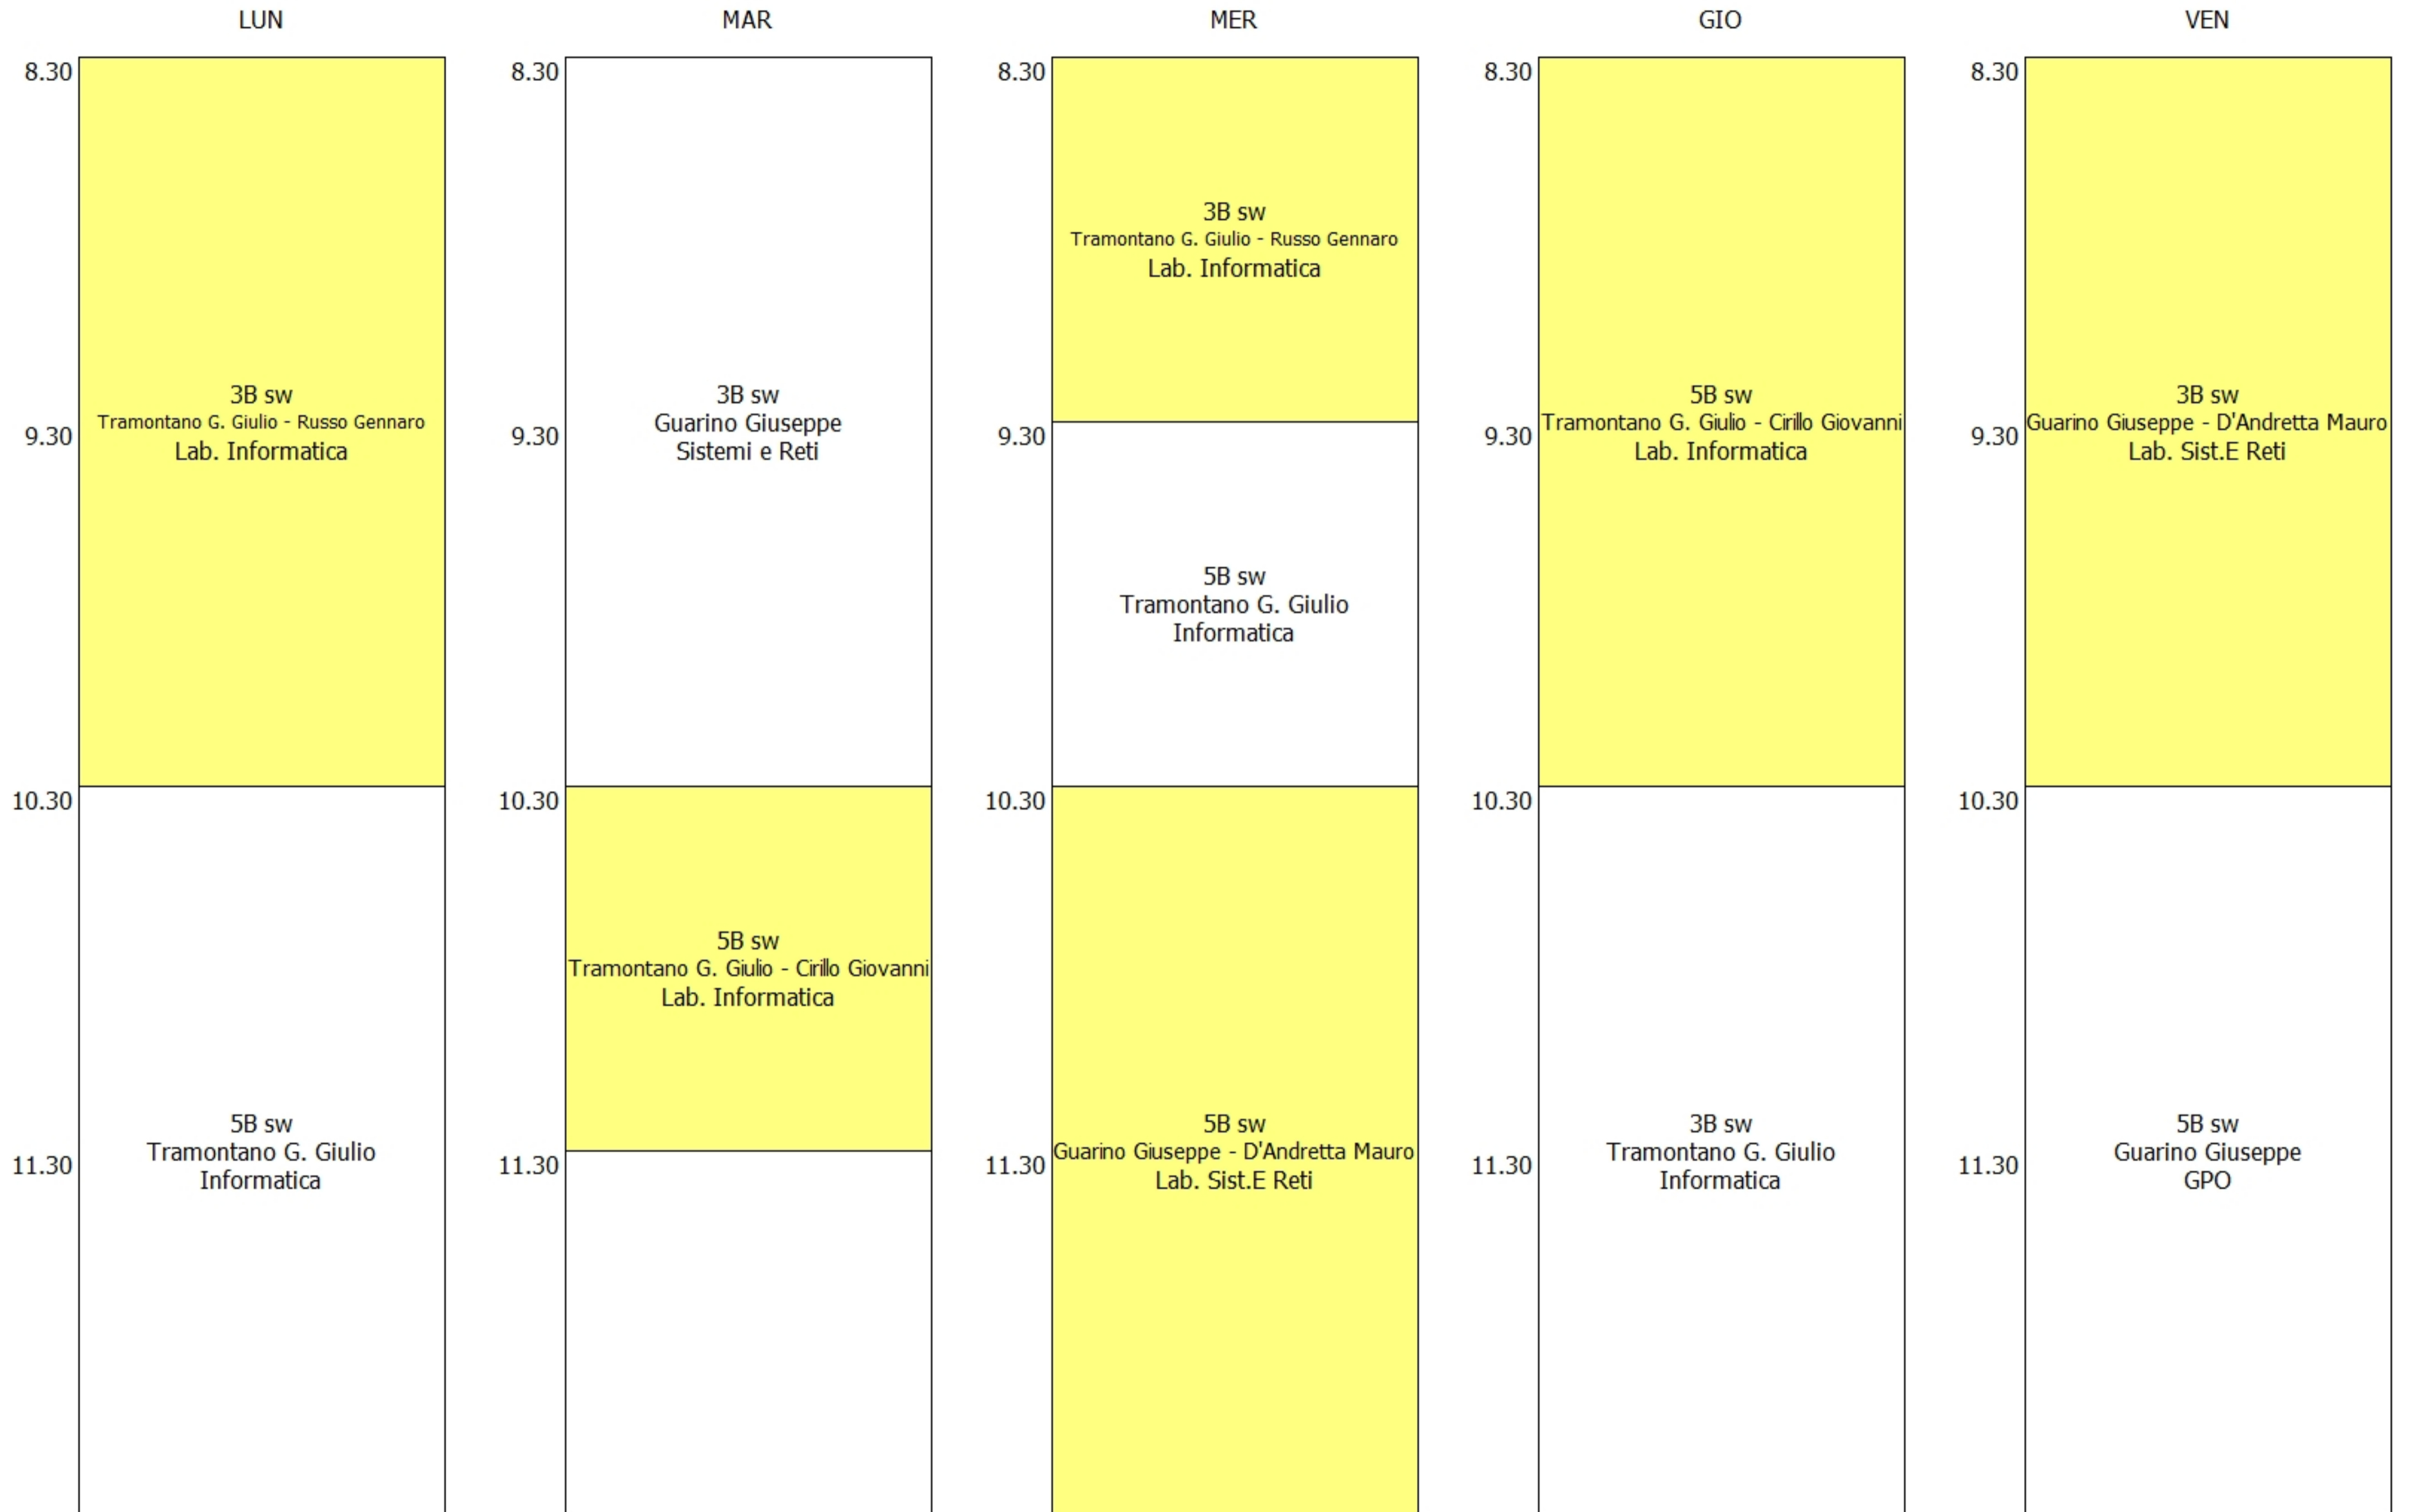

OCCUPAZIONE AULA - A2_PT_Lab. TPSEE (12:00)

OCCUPAZIONE AULA - C_Informatica 2_ Aula 13 (19:00)

OCCUPAZIONE AULA - C_Informatica 4_Aula 14 (18:00)

OCCUPAZIONE AULA - C_Informatica_3 (19:00)

OCCUPAZIONE AULA - C_Lab. Elettrotecnica (14:00)