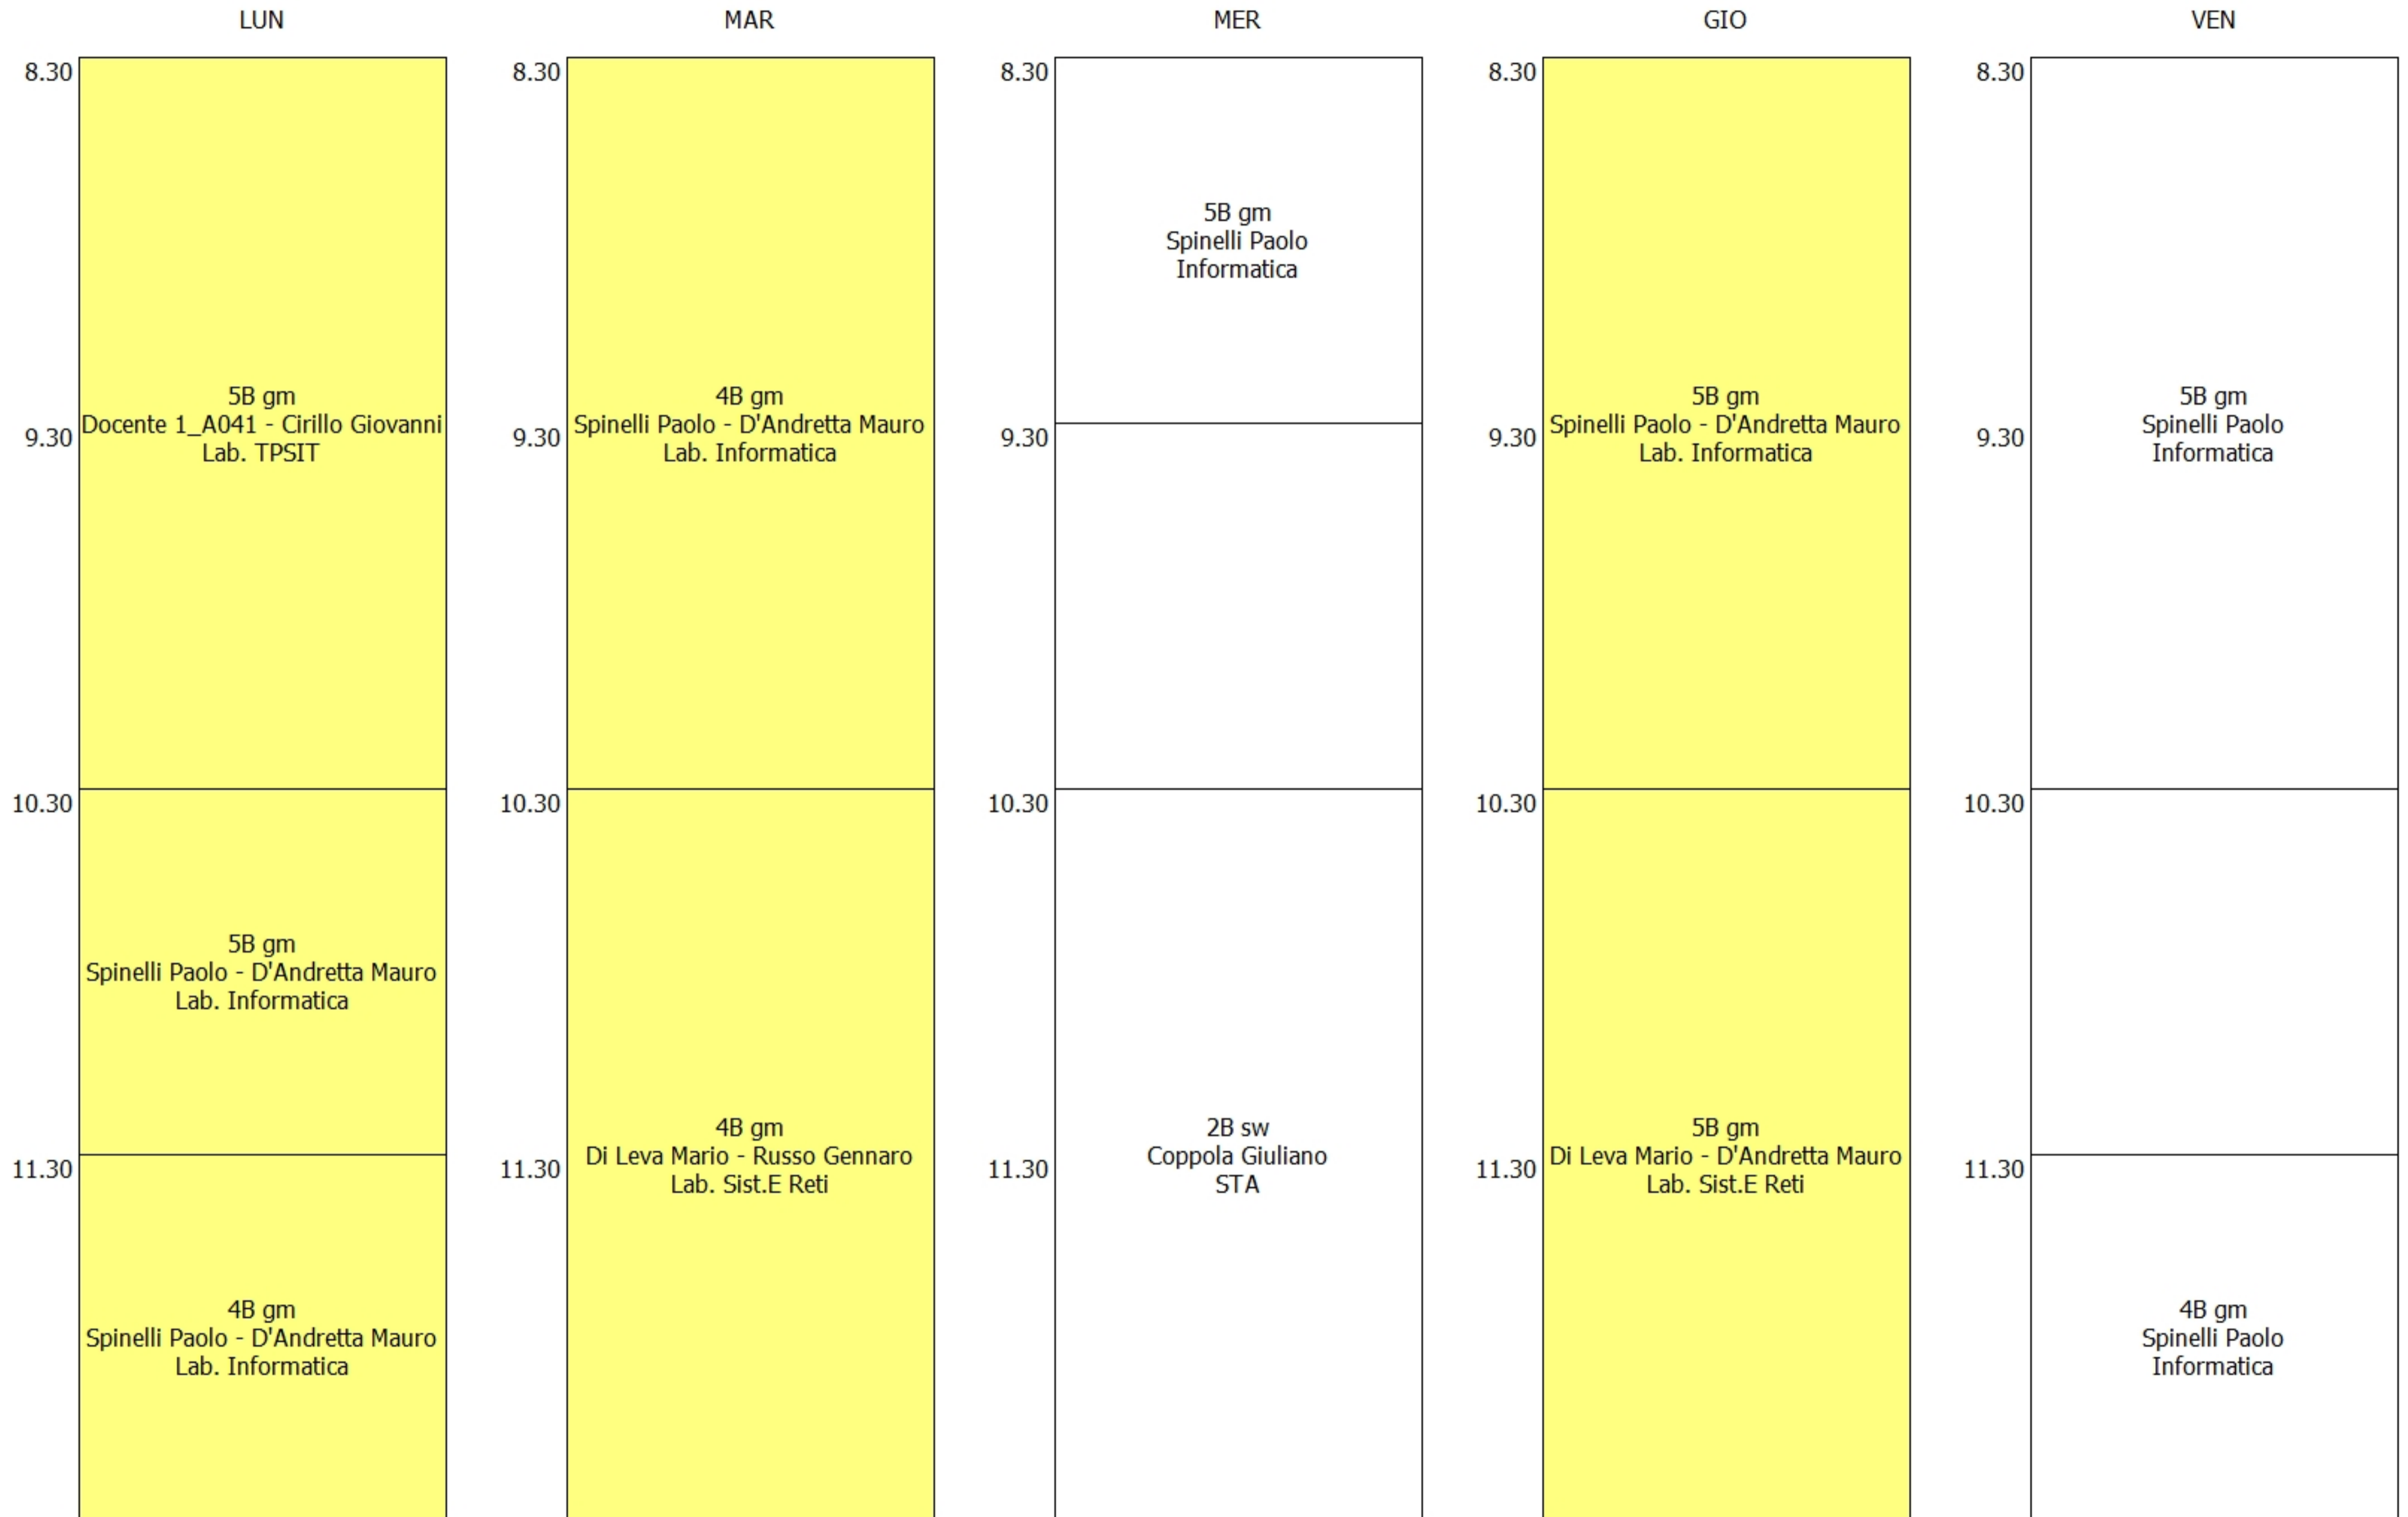

OCCUPAZIONE AULA - C_Informatica 4_Aula 14 (18:00)