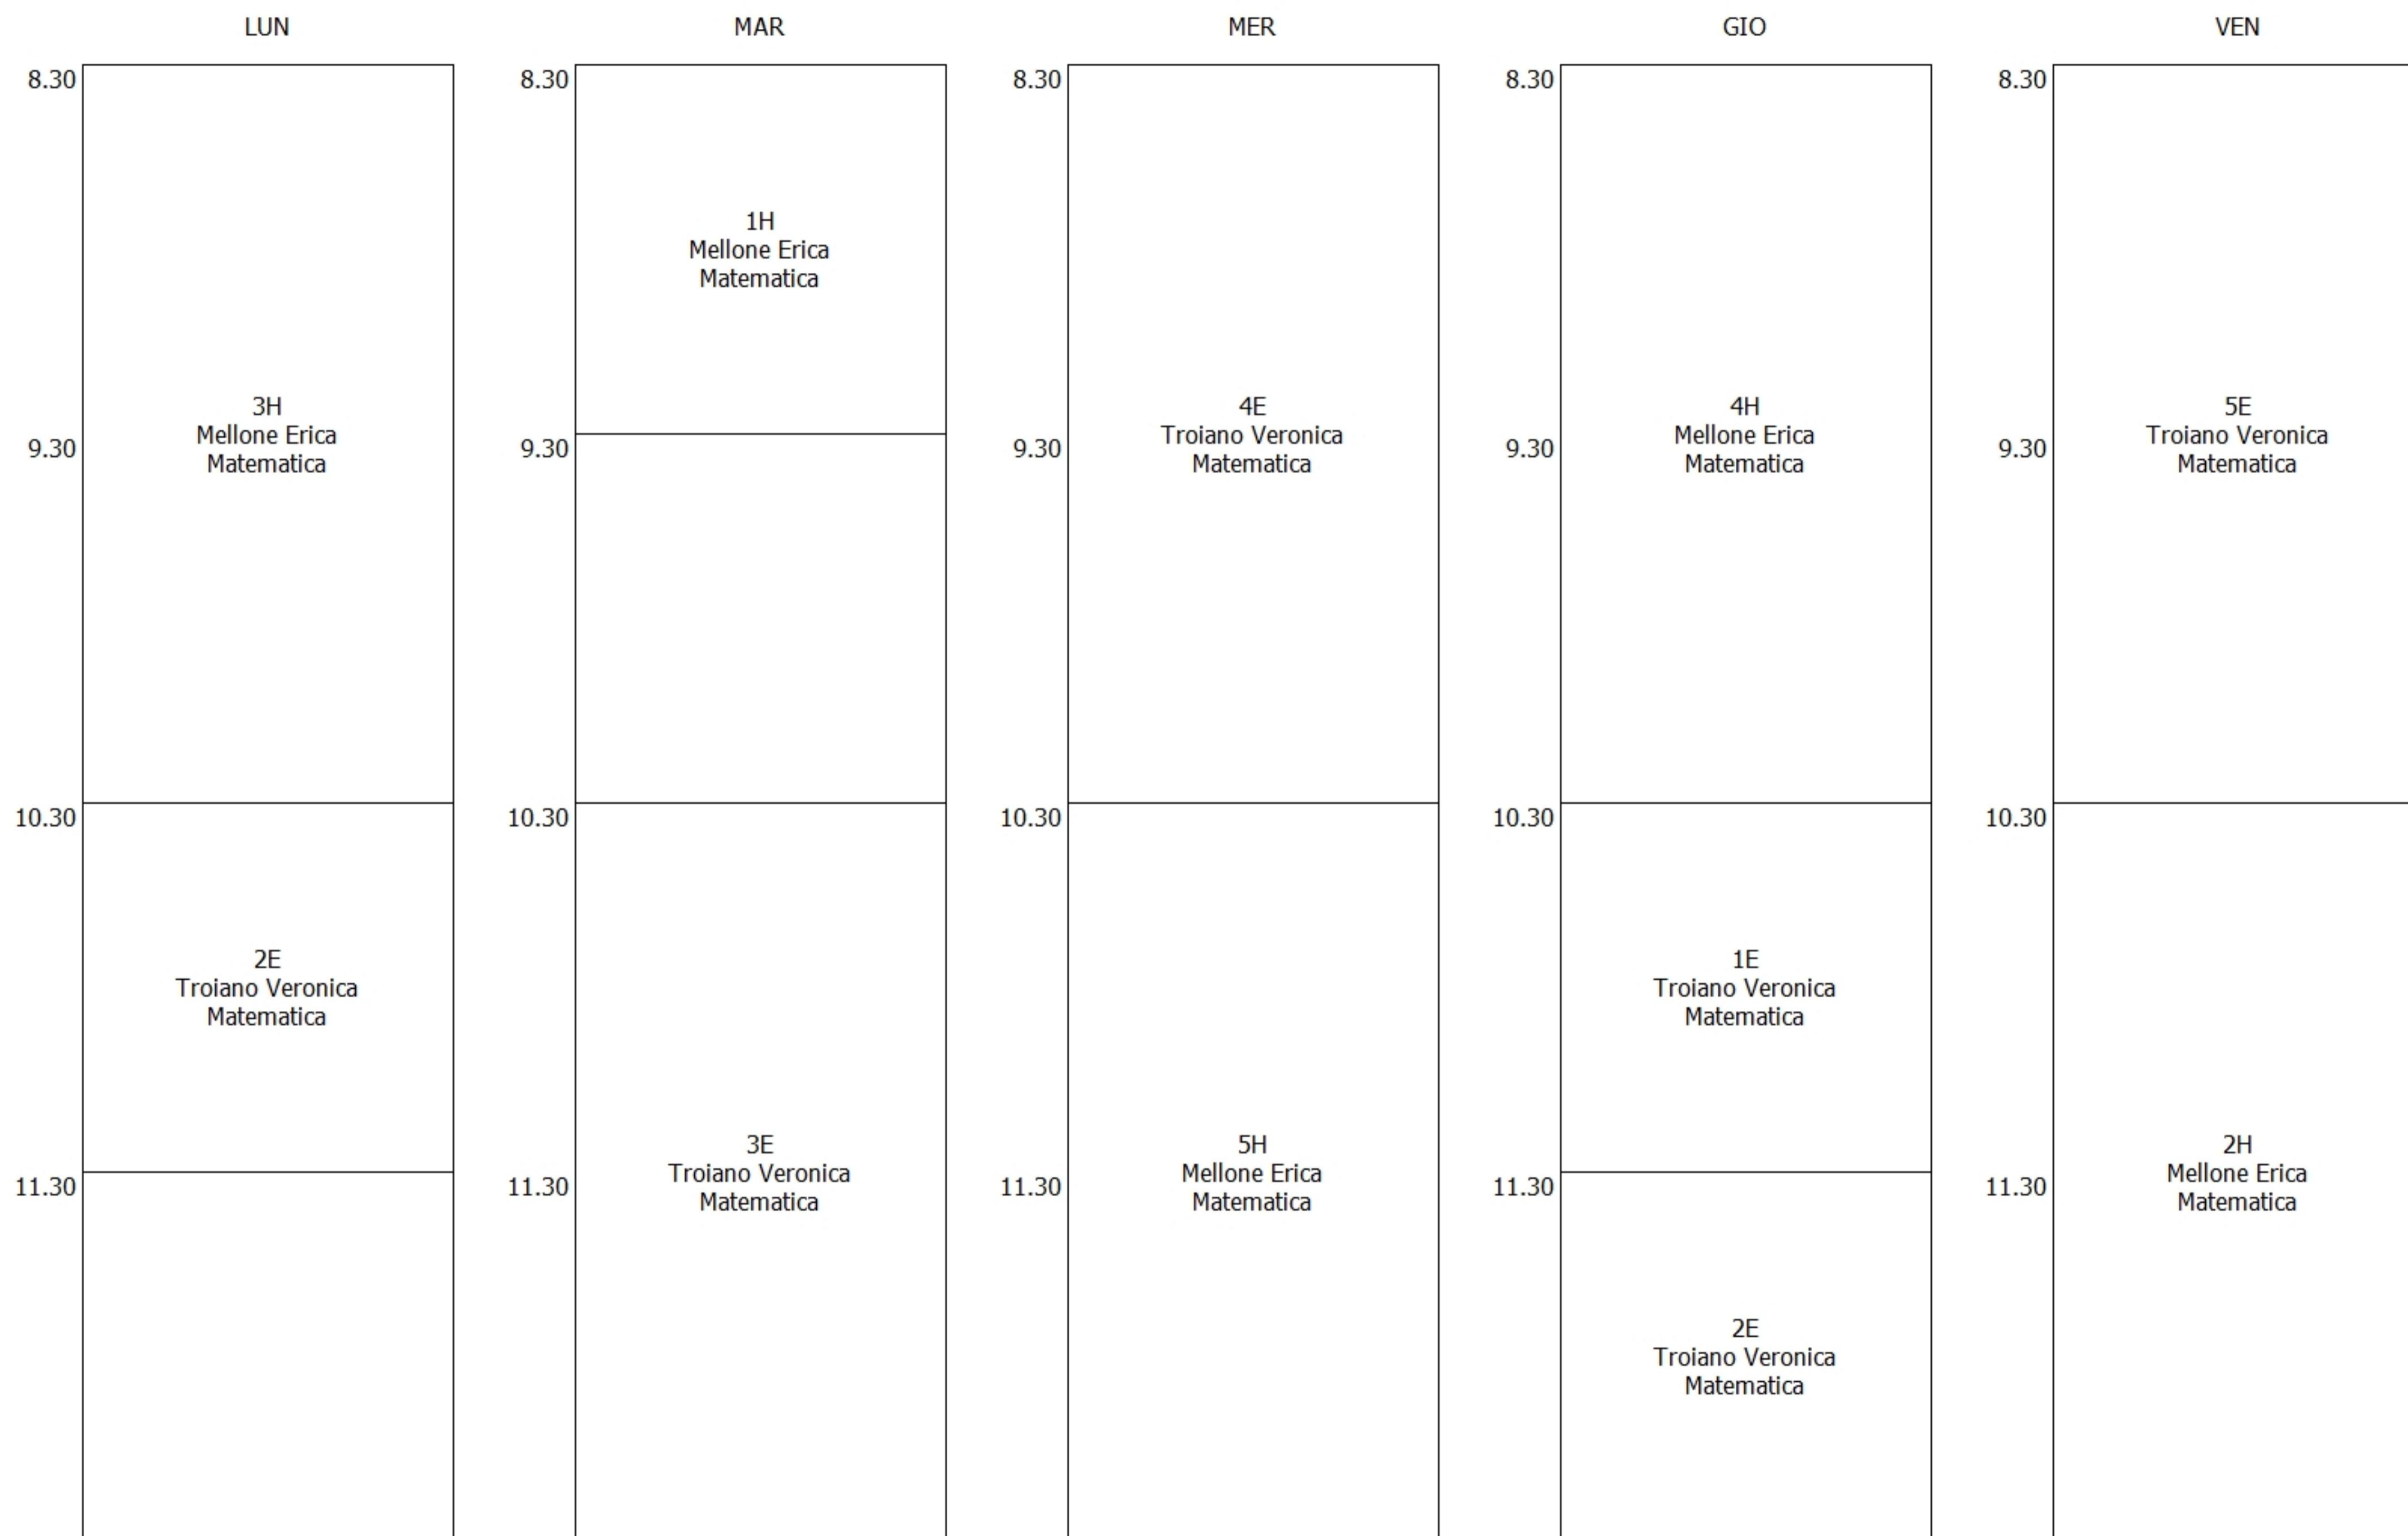

OCCUPAZIONE AULA - M_32 (18:00)

	LUN	MAR	MER	GIO	VEN
8.30					
9.30		4H Aiello Simona Italiano	5E Bifulco Luisa Patrizia Italiano	3H Aiello Simona Italiano	4E Bifulco Luisa Patrizia Italiano
10.30	2H Astarita Patrizia Inglese				
11.30	4H Lubrino Giuseppe (17h) Religione	5H Lubrino Giuseppe (17h) Religione			
	4H Aiello Simona Italiano	5E Bifulco Luisa Patrizia Italiano	3H Lubrino Giuseppe (17h) Religione	5H Aiello Simona Italiano	3E Bifulco Luisa Patrizia Italiano

OCCUPAZIONE AULA - M_33 (18:00)