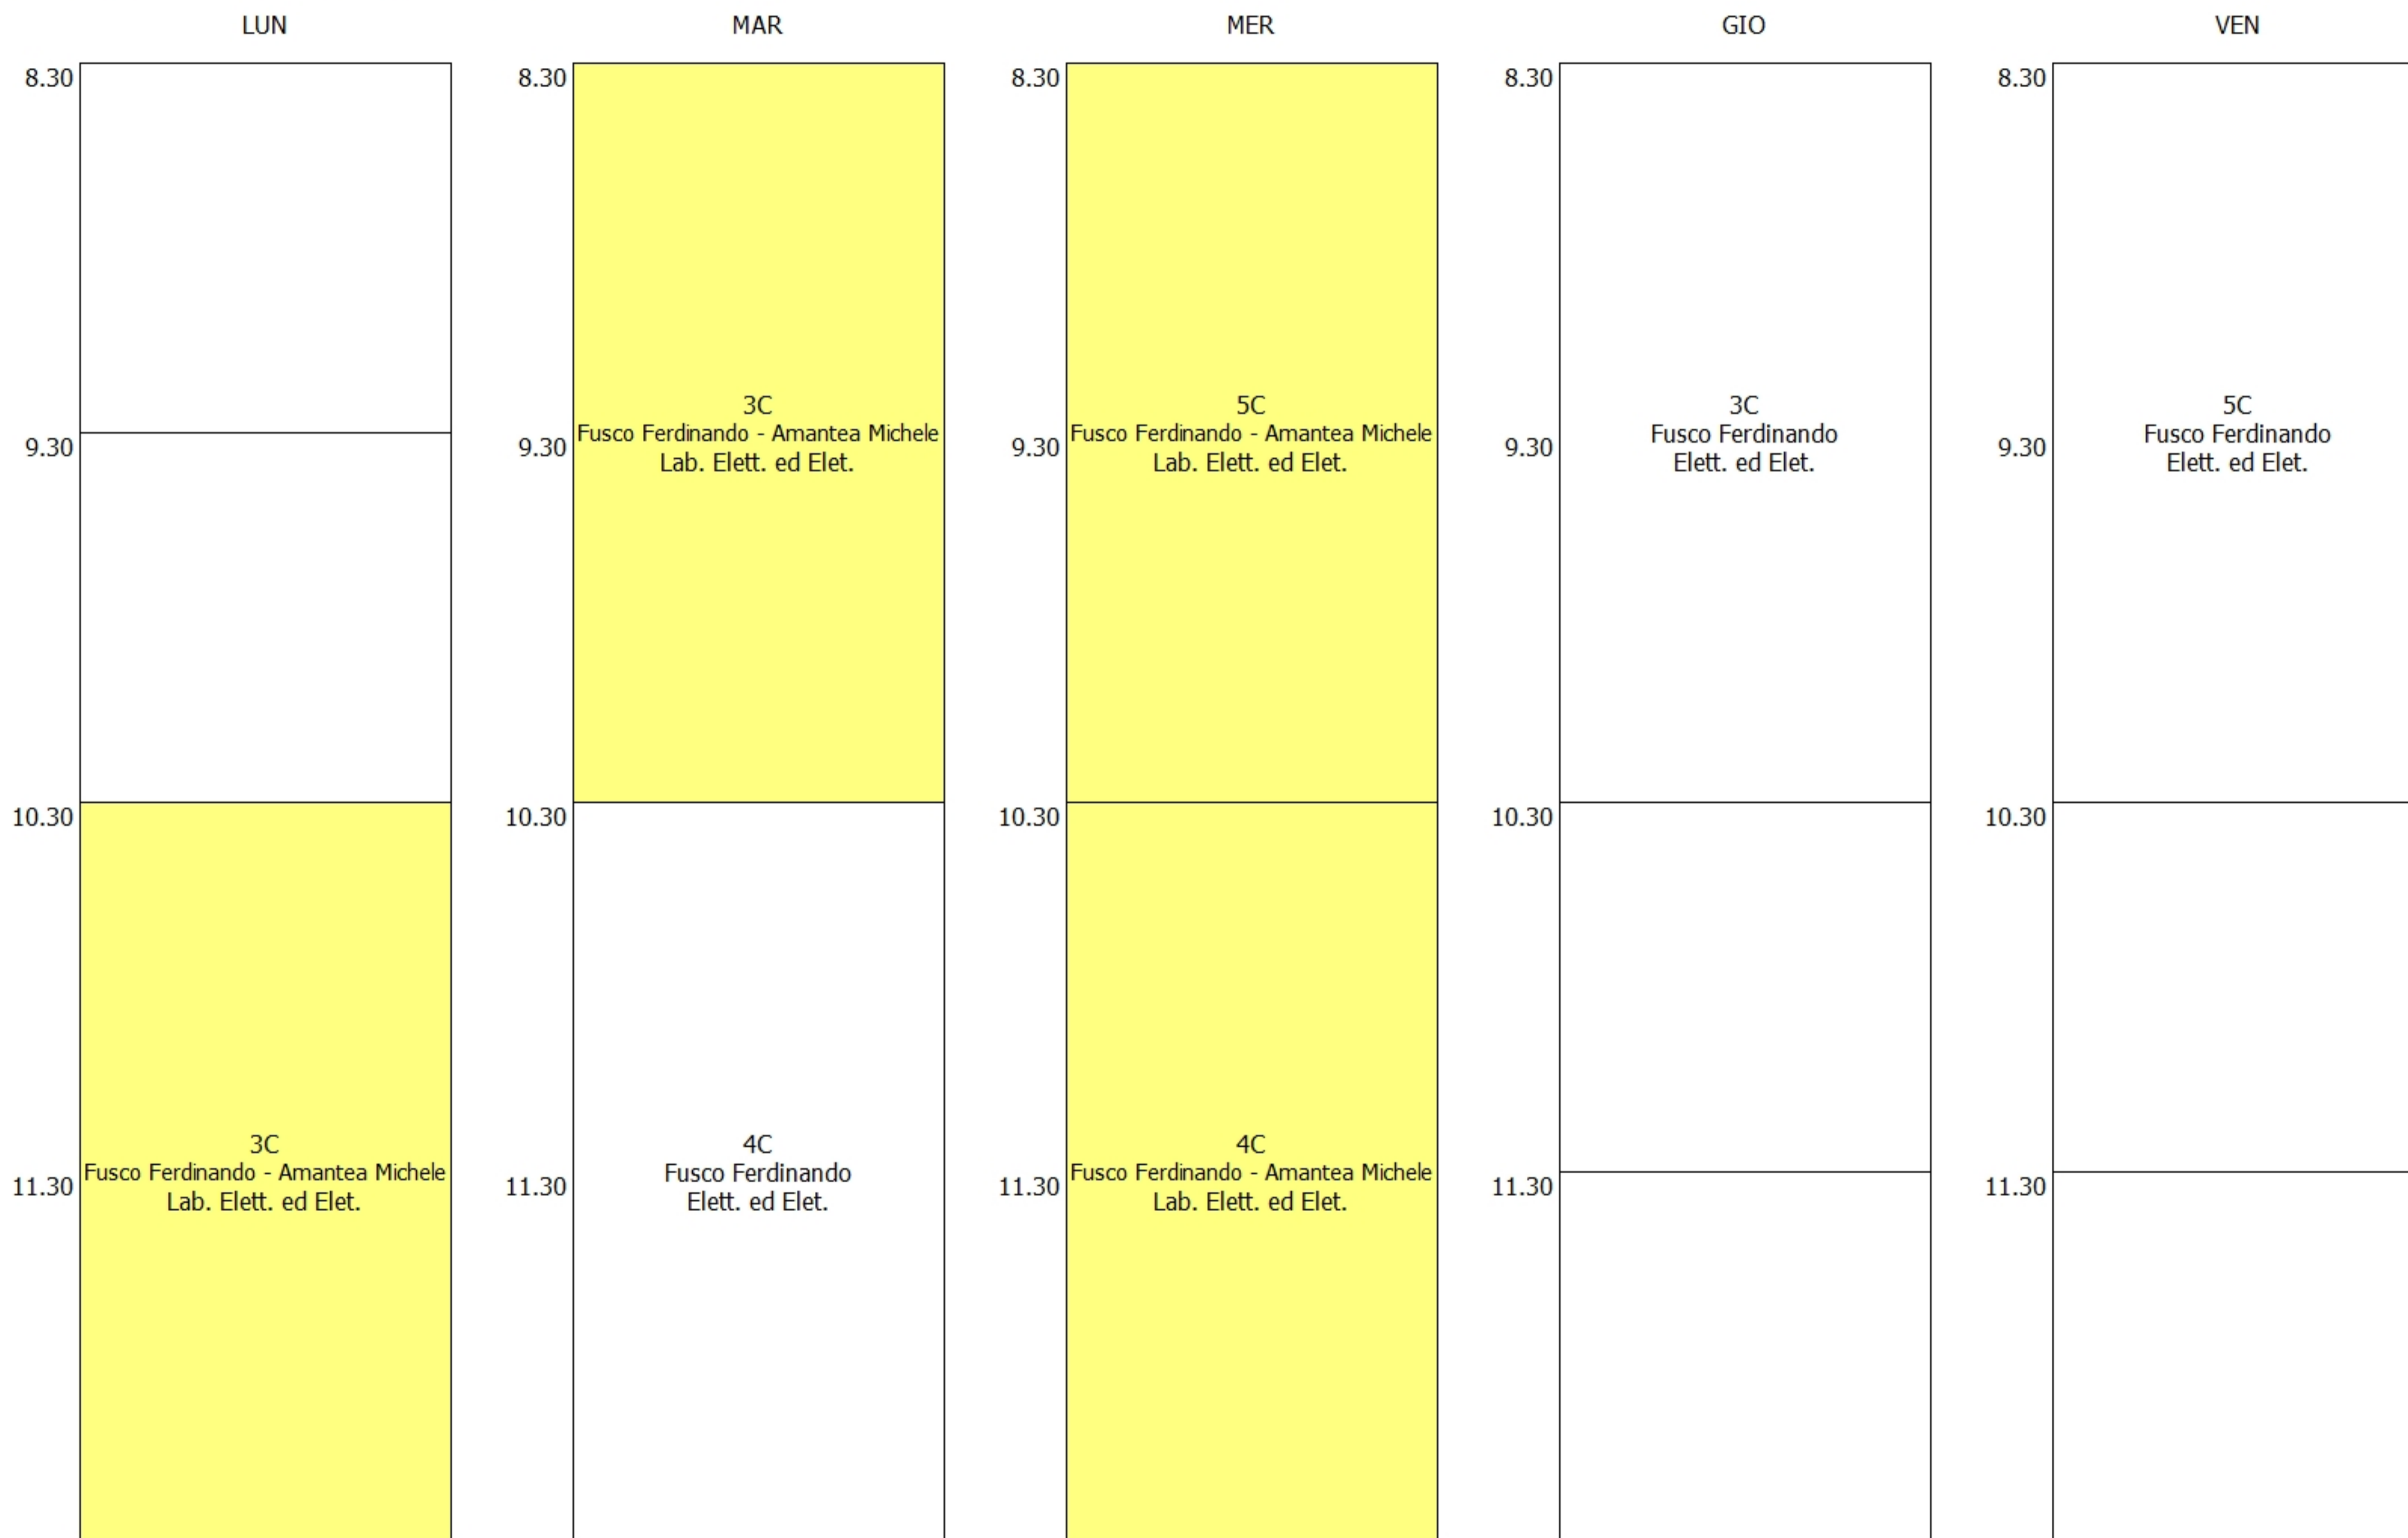

OCCUPAZIONE AULA - A2_PT_Lab. TPSEE (12:00)

OCCUPAZIONE AULA - C_Informatica 2_ Aula 13 (19:00)

OCCUPAZIONE AULA - C_Informatica 4_Aula 14 (18:00)

OCCUPAZIONE AULA - C_Informatica_3 (19:00)

OCCUPAZIONE AULA - C_Lab. Elettrotecnica (14:00)