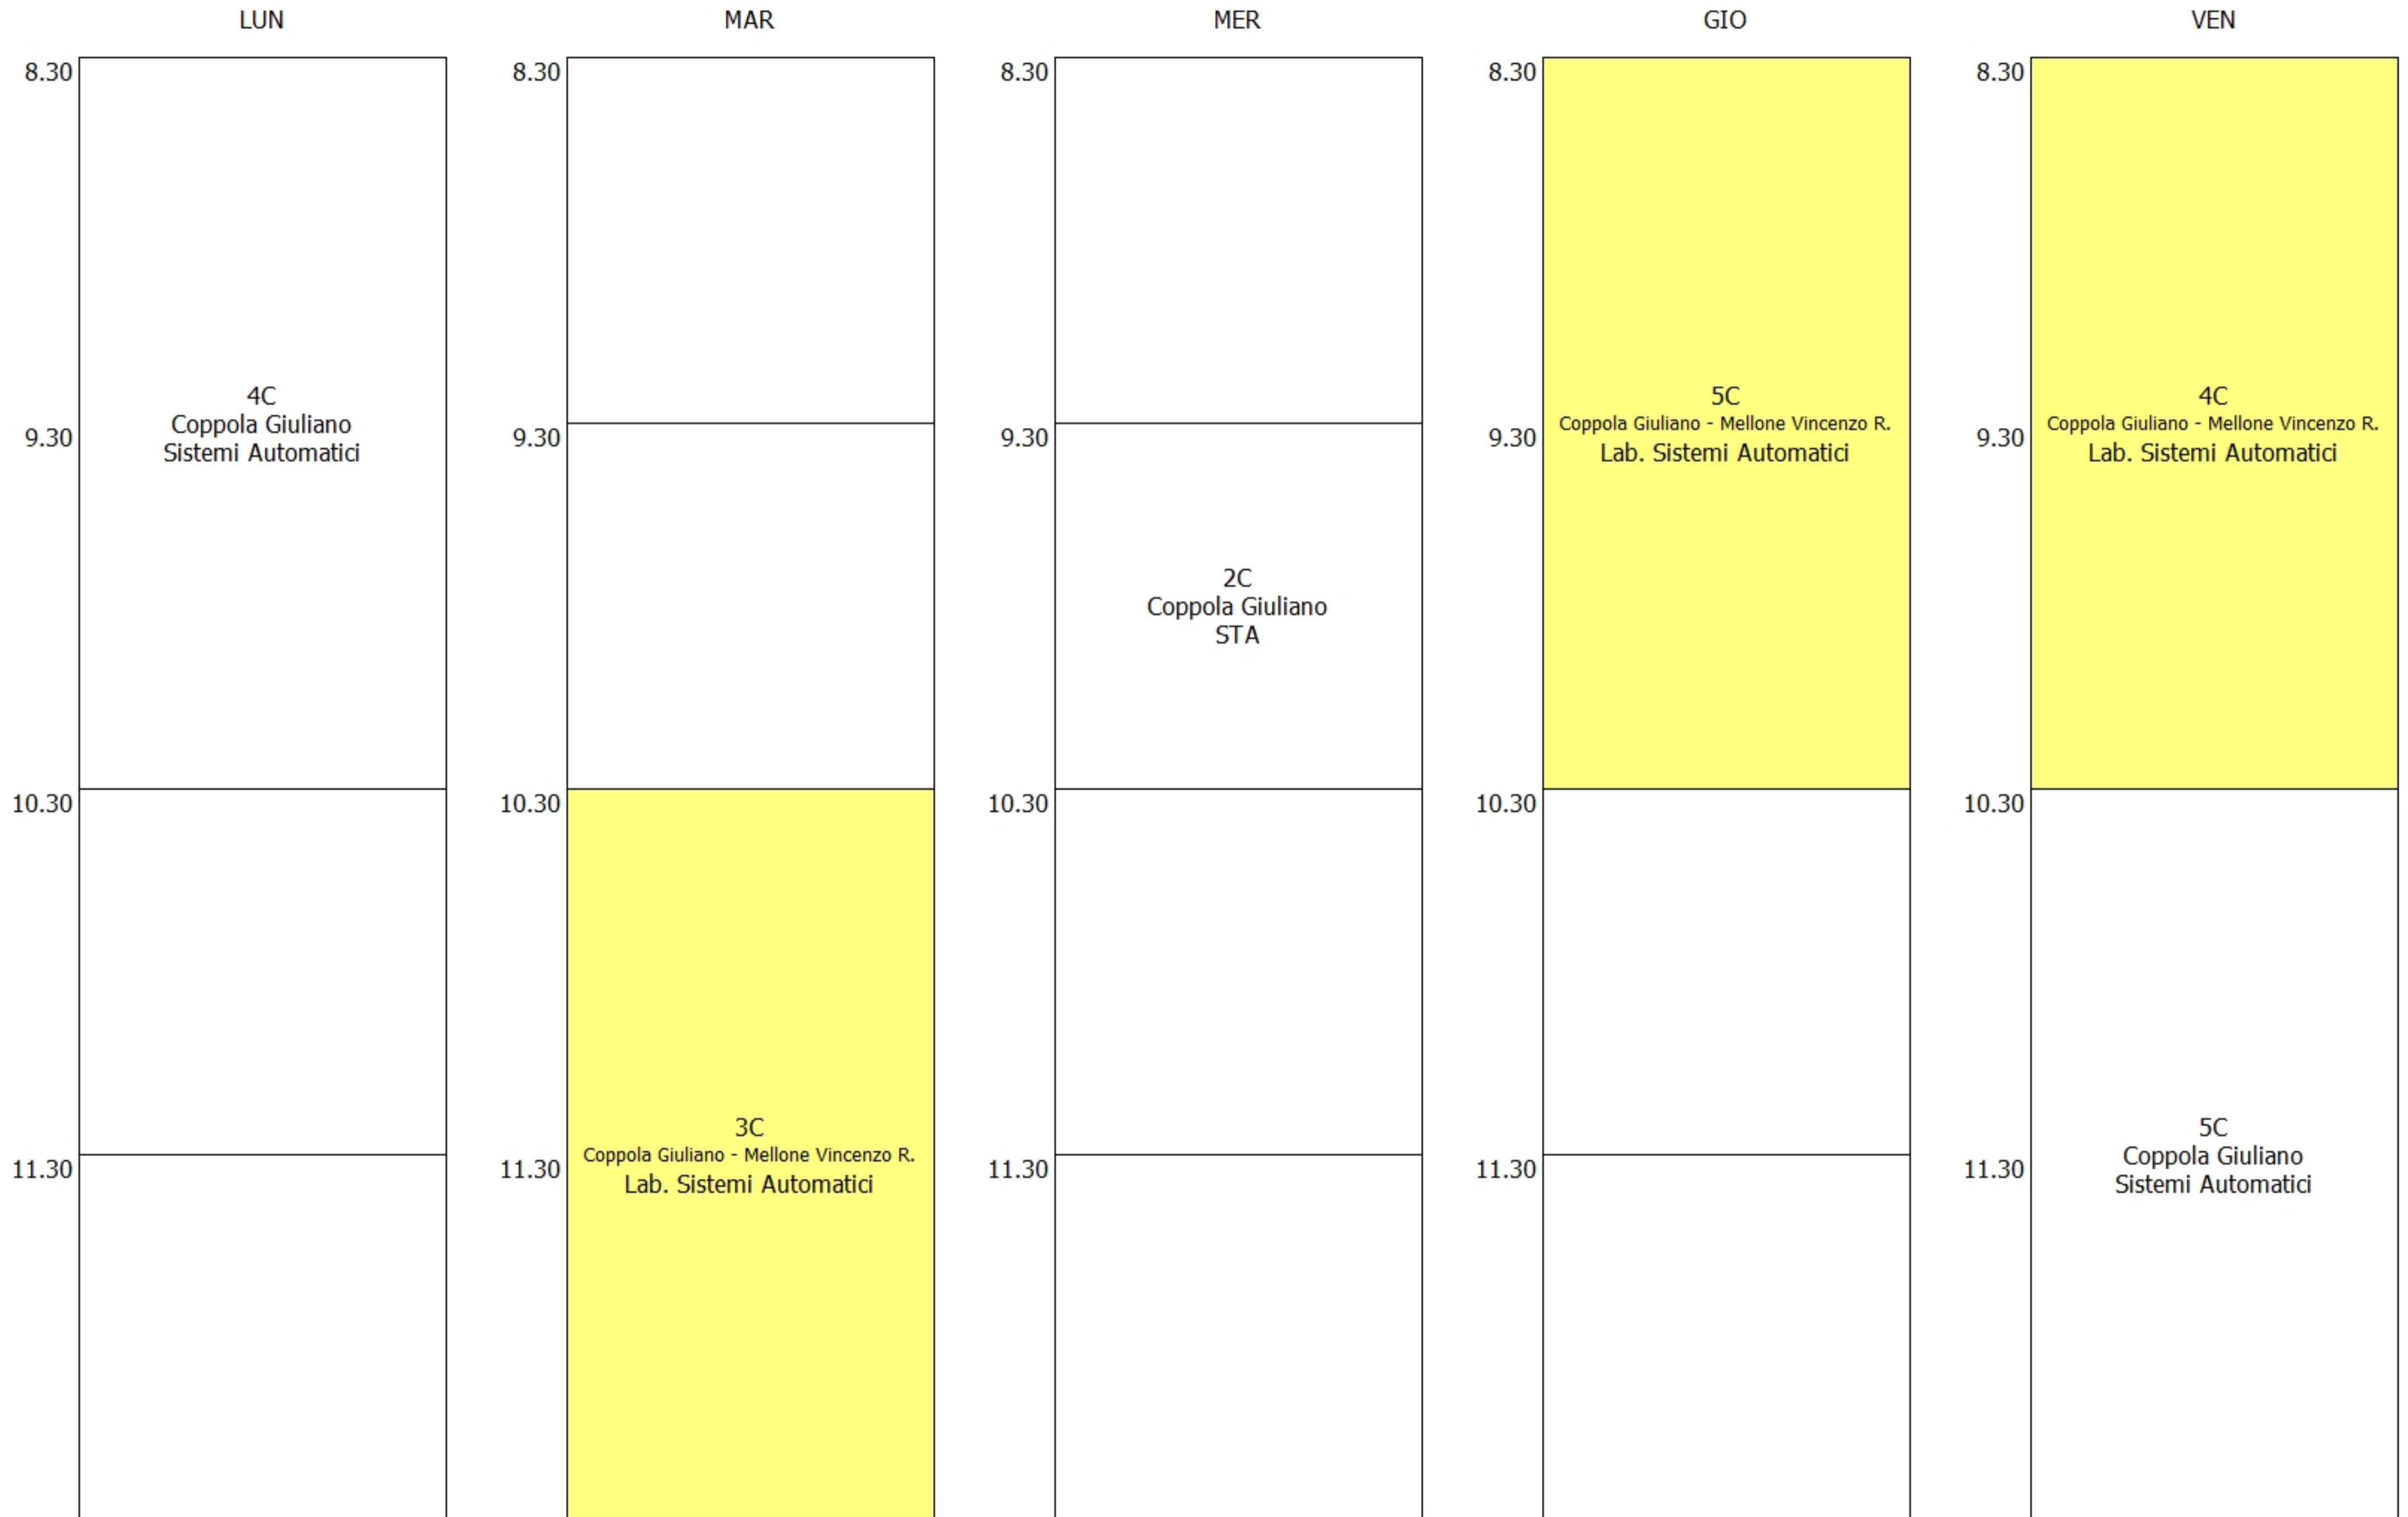

OCCUPAZIONE AULA - A2_P1_Lab. Sistemi- (11:00)

OCCUPAZIONE AULA - A2_PT_1- (16:00)

	LUN	MAR	MER	GIO	VEN
8.30	3D Catapano Michele Storia				4D Catapano Michele Storia
9.30		4D Catapano Michele Italiano	3D Catapano Michele Italiano		
10.30		1D Calabrese Carmela Italiano	1D Calabrese Carmela Storia	1D Calabrese Carmela Italiano	
11.30	5D Catapano Michele Italiano		5D Catapano Michele Storia	2D Calabrese Carmela Italiano	2D Calabrese Carmela Italiano
				1D Montoro Filomena (11h) Geografia