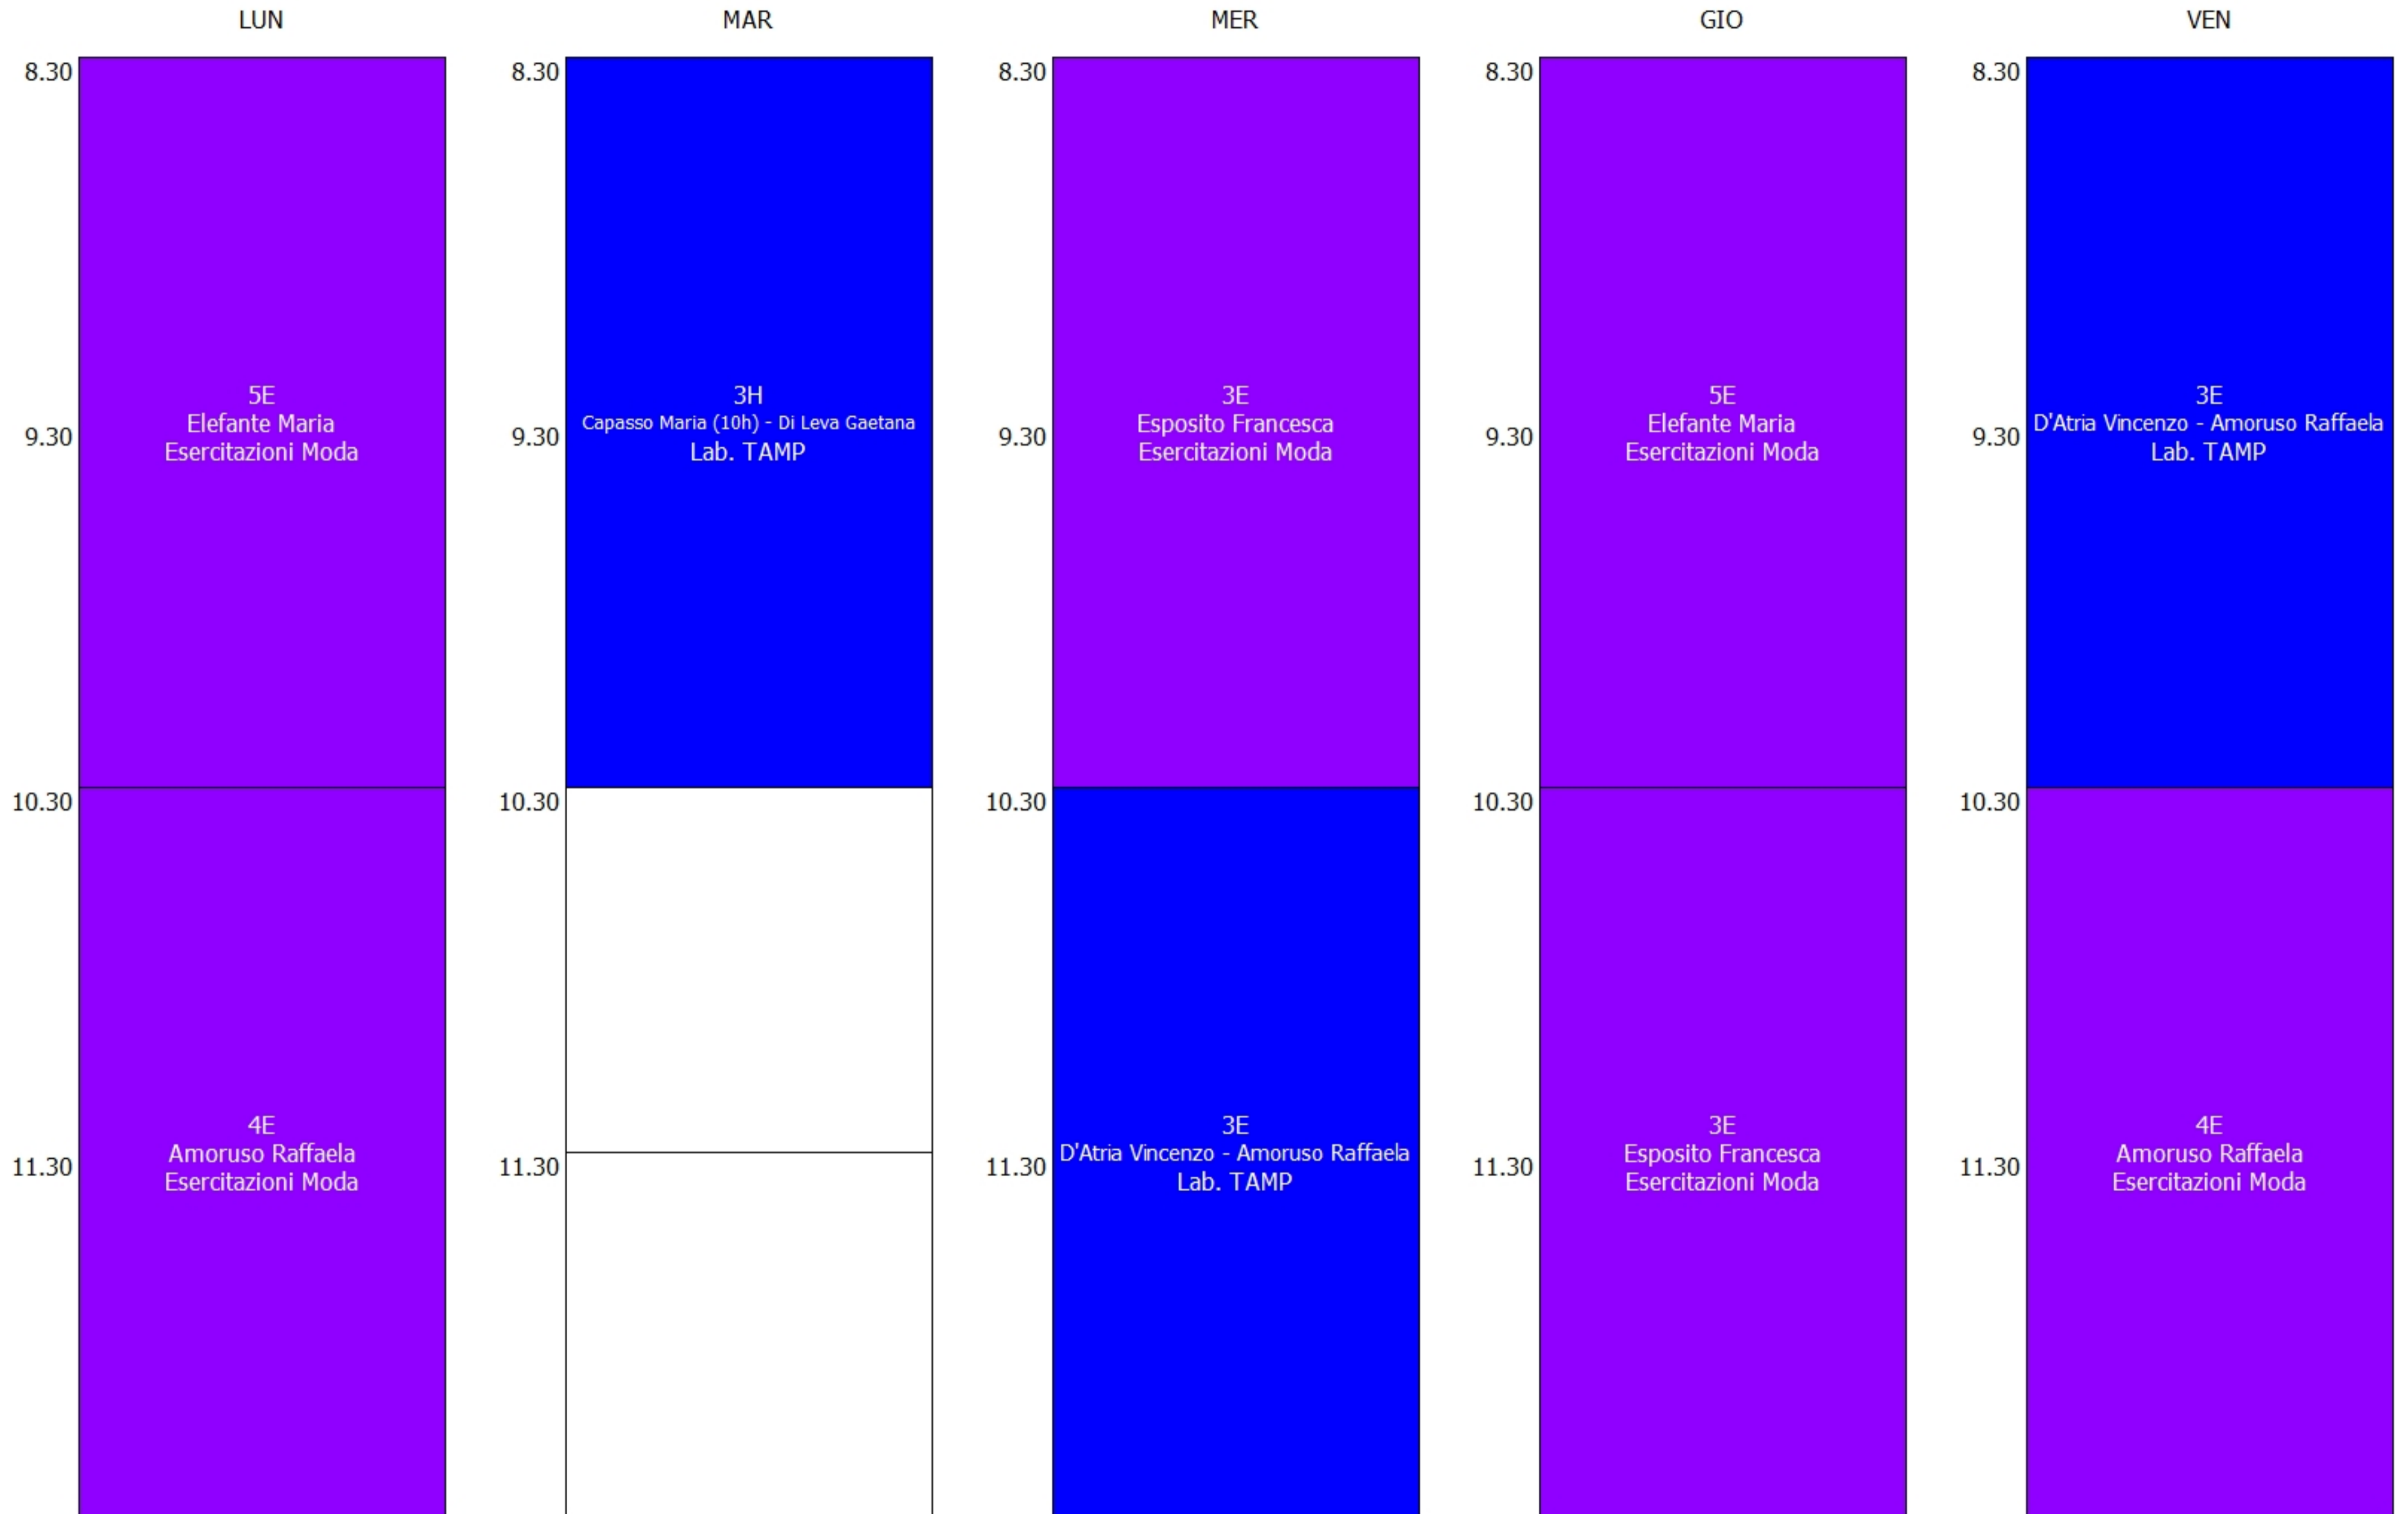

ISTITUTO DI ISTRUZIONE SUPERIORE "G.MARCONI" - TORRE ANNUNZIATA
orario provvisorio in vigore dal 16/09/2024

OCCUPAZIONE AULA - M_Lab. Realizzazione 2 (18:00)