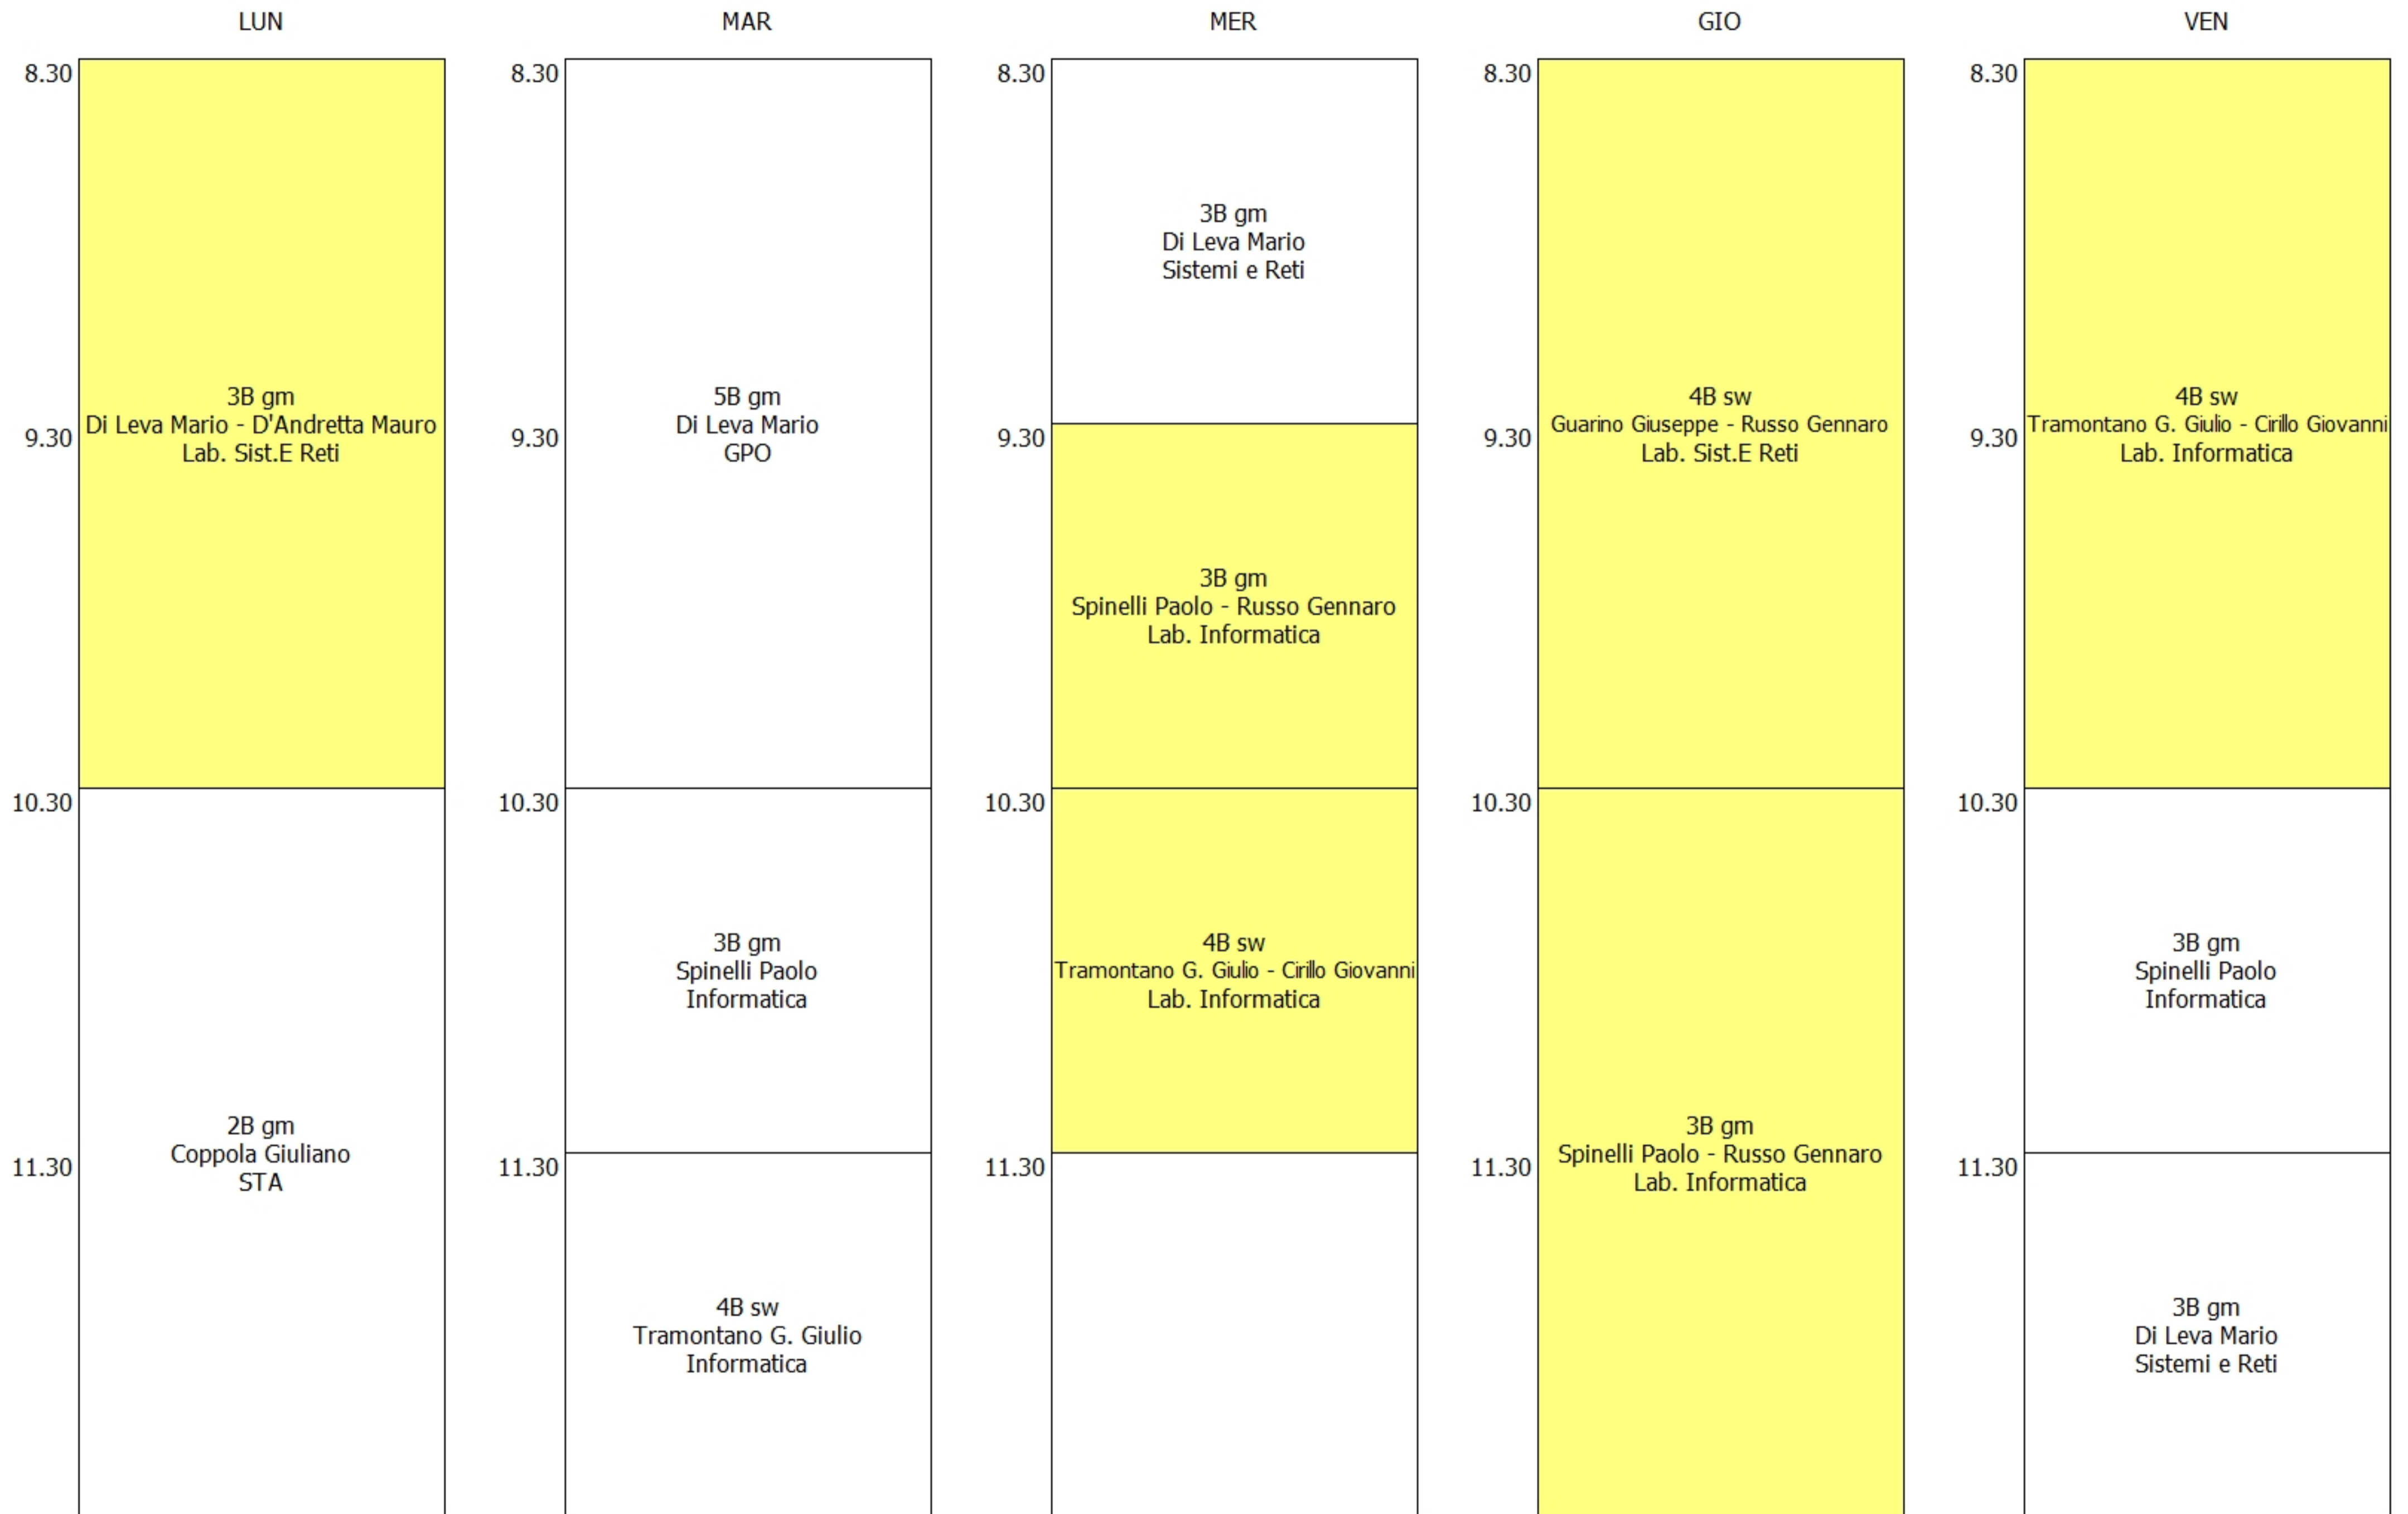

OCCUPAZIONE AULA - C_Informatica 2_ Aula 13 (19:00)