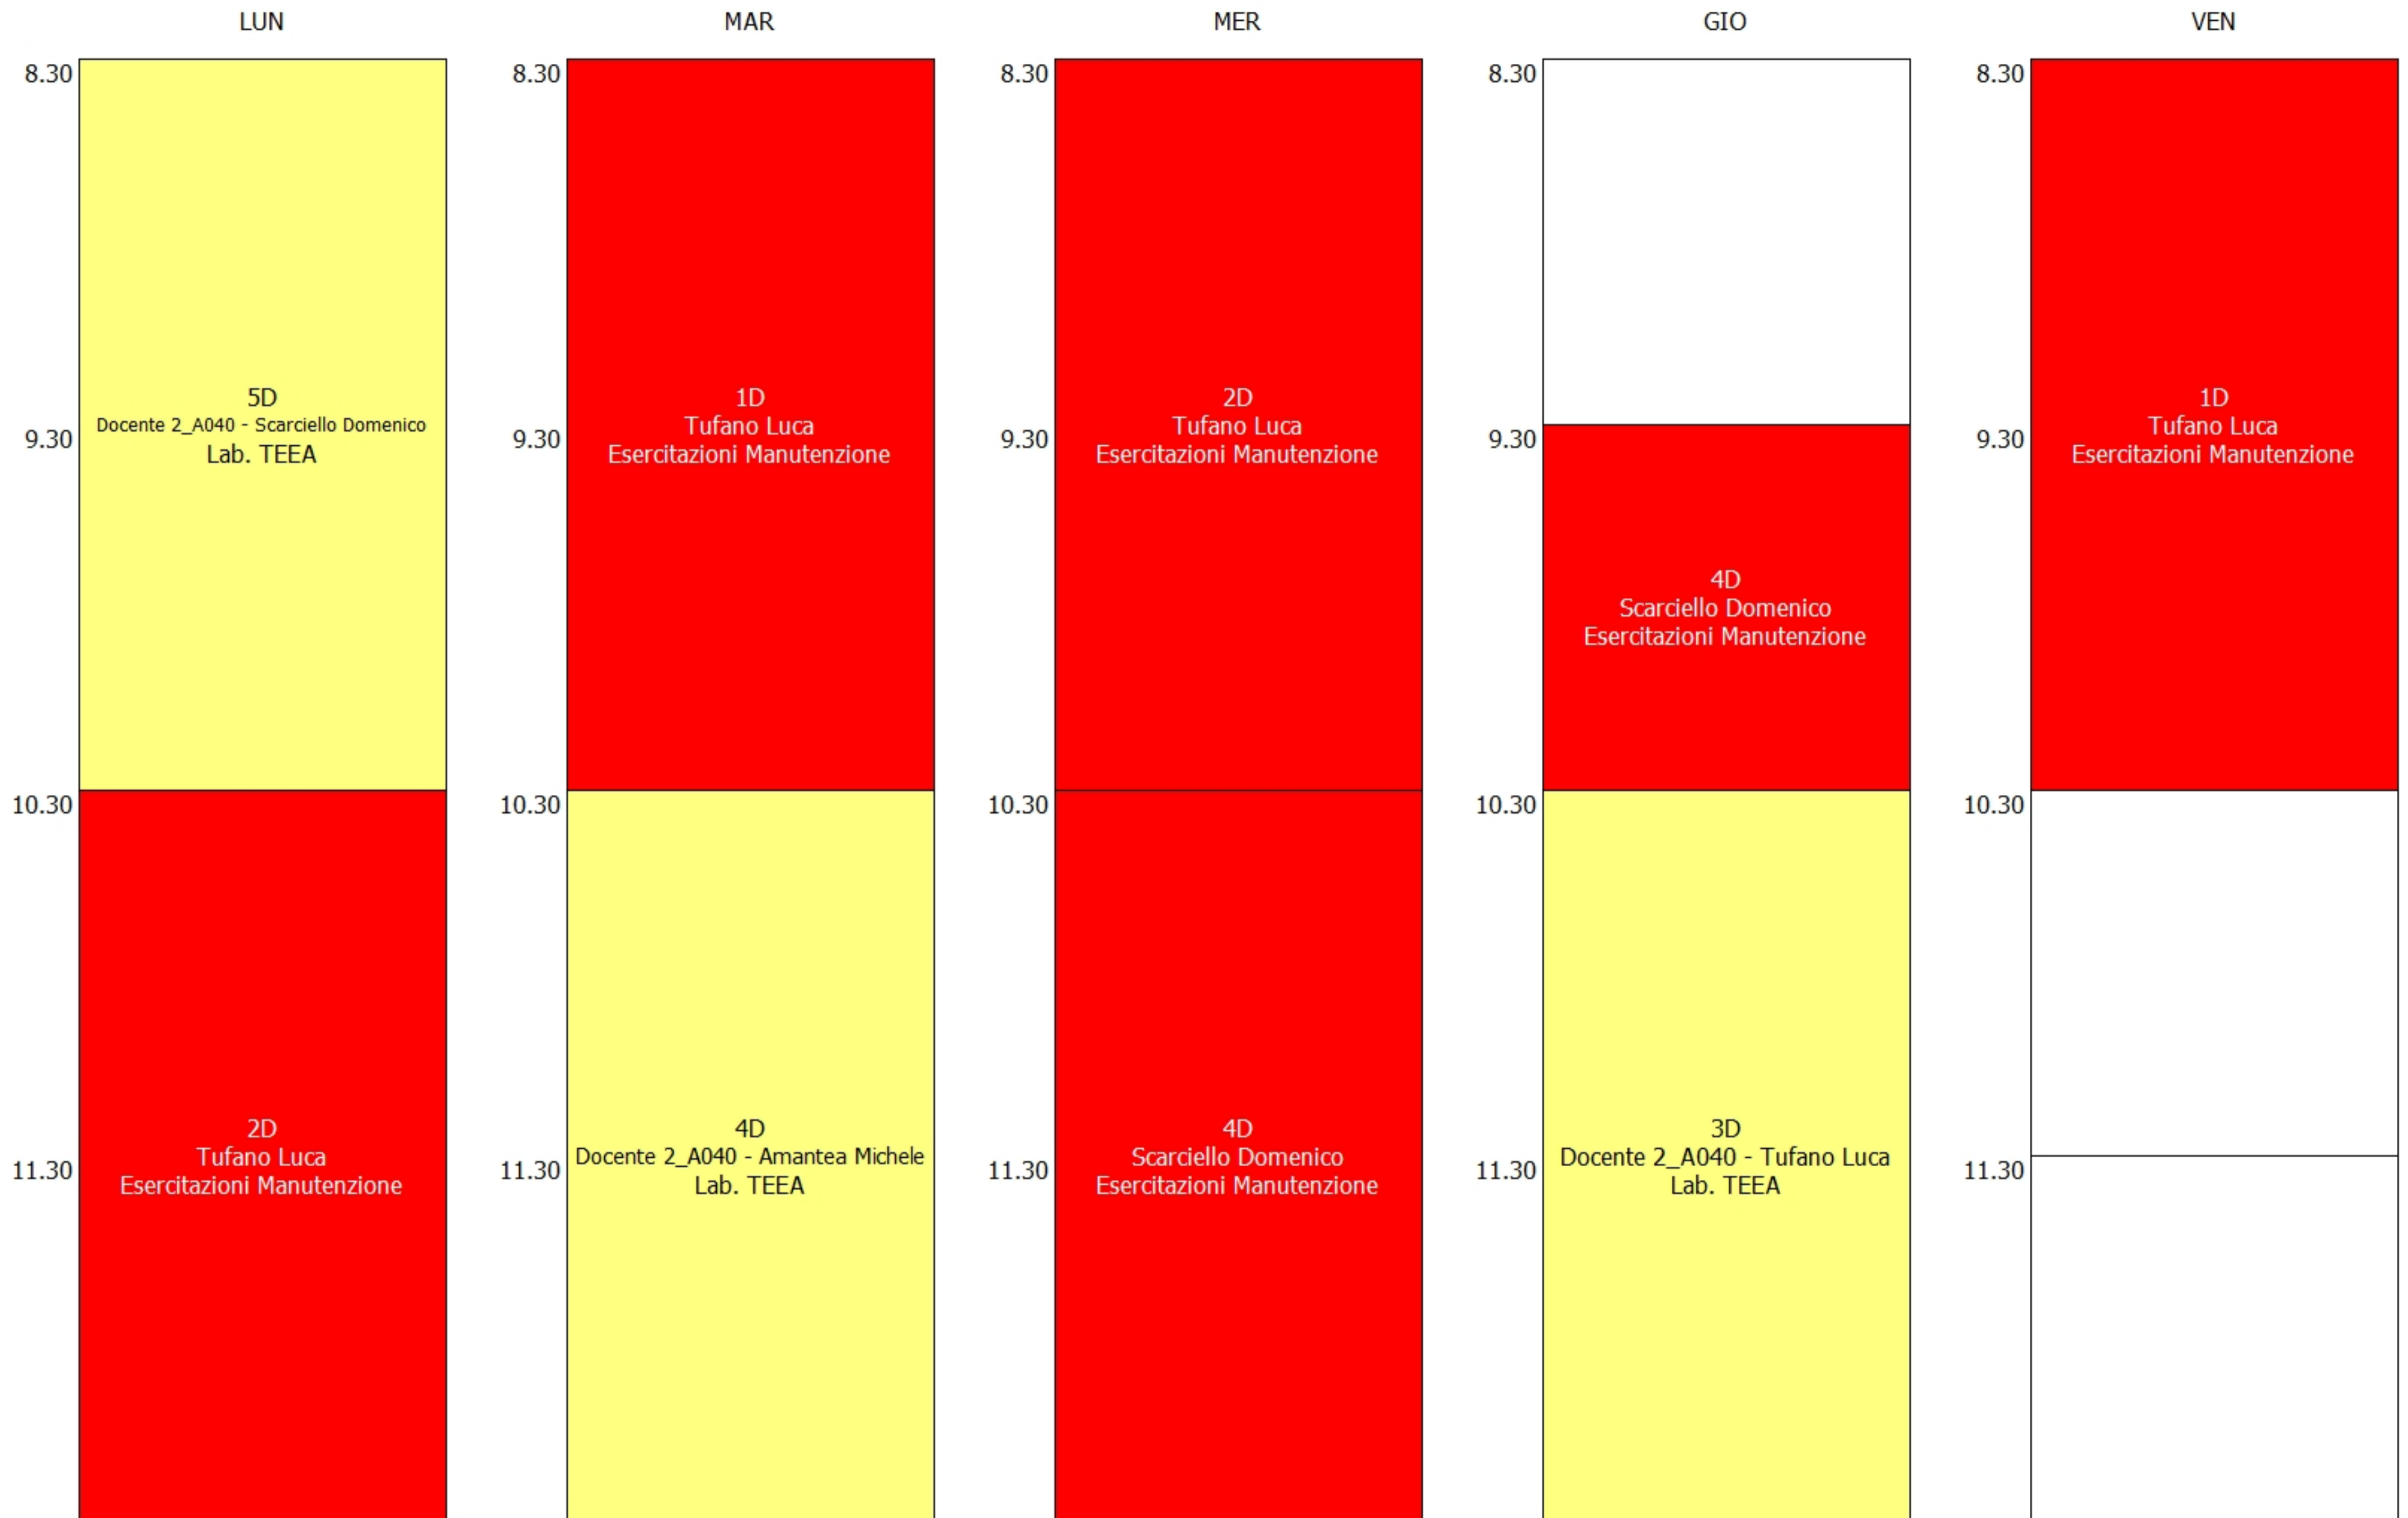

OCCUPAZIONE AULA - PP_PT_Lab. CAD (18:00)

OCCUPAZIONE AULA - PP_PT_Lab. Chimica 1 (15:00)

OCCUPAZIONE AULA - PP_PT_Lab. Chimica 2 (16:00)

OCCUPAZIONE AULA - PP_PT_Lab. Chimica 3 (15:00)

ISTITUTO DI ISTRUZIONE SUPERIORE "G.MARCONI" - TORRE ANNUNZIATA
orario provvisorio in vigore dal 16/09/2024

OCCUPAZIONE AULA - PP_PT_Lab. Elettr. 1 (17:00)

OCCUPAZIONE AULA - PP_PT_Lab. Elettr. 2- (18:00)